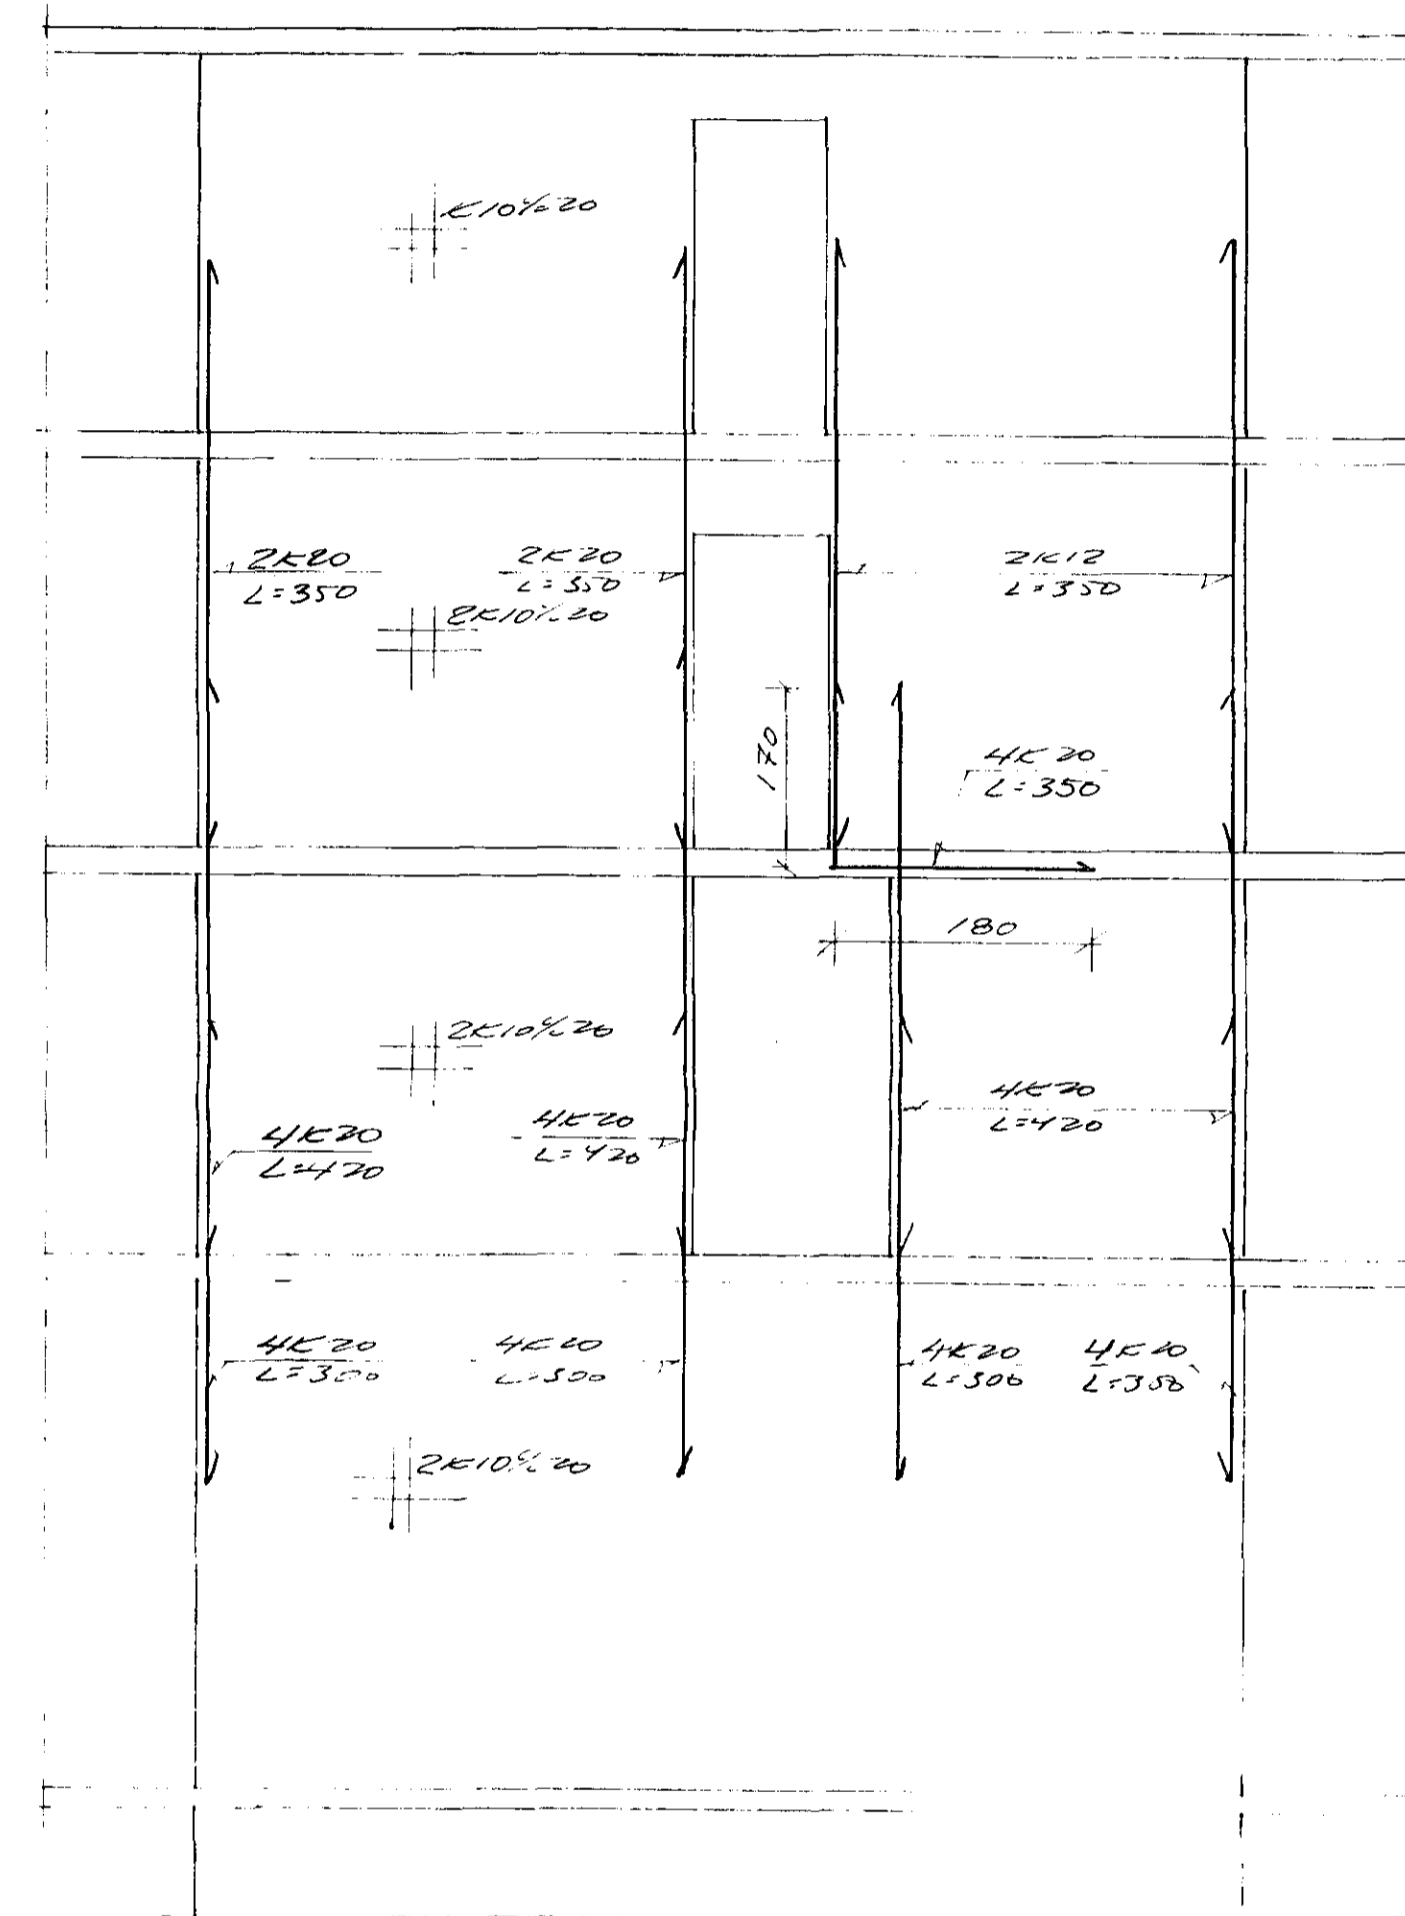

VEGGUR V1 1:50

VEGGUR V2 1:50

SNID O2-O2 1:20

2E20

SNID S2-S2 1:20

SNID R2-R2 1:20

SNID N2-N2 1:20

SNID T-T SJÁ TEIGN. 2.06A

TEIKNISTOFAN RÖDULL

ARMI LA 36 TOR REYKJAVÍK SIMI 3990 & 33577

LÆKJARGATA 34 HAFNARF

VEGGUR V1 OG V2 HÚS-B.

TEIKN	HA	DAGS	MAR 90
REIKN	HA	VERK	
VEIÐI	HA	BLAD	217A
MAK	159		