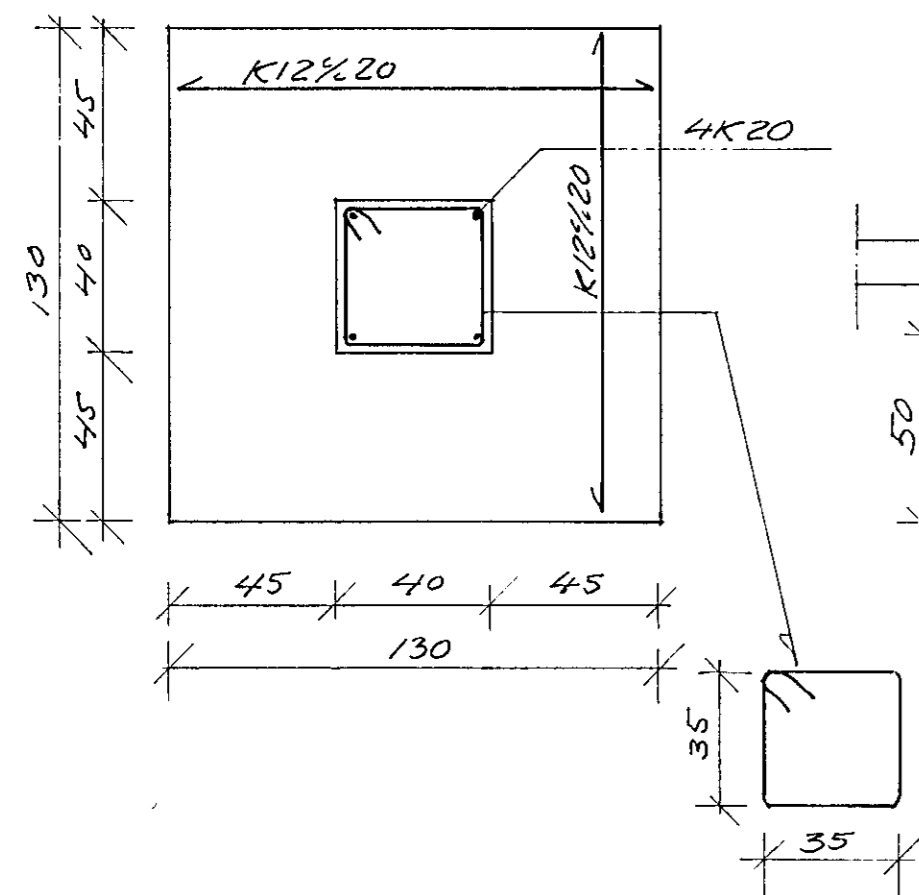

U2 1:20

SNID a-a 1:20

U3 1:20

SNID b-b 1:20

U4 1:20

SNID c-c 1:20

U5 1:20

SNID d-d 1:20

U6 1:20

U7 1:20

U8 1:20

U9 1:20

SNID X-X 1:20

SNID Y-Y 1:20

TLIKNISTOFAN RÖÐULL
 ARMULA 36 · 108 REYKJAVÍK · Sími 33950 & 33577
 LÆKJARGATA 34 HAFNARF.
 UNDIRSTÖÐUR BÍLGEYMSLA-SNIÐ.

TEKNI	H6.	DAGS	6/1 '89
REKNI	H6.	VERK	
YFIRF	H6.	BLAD	2.06
SKV	1:20		