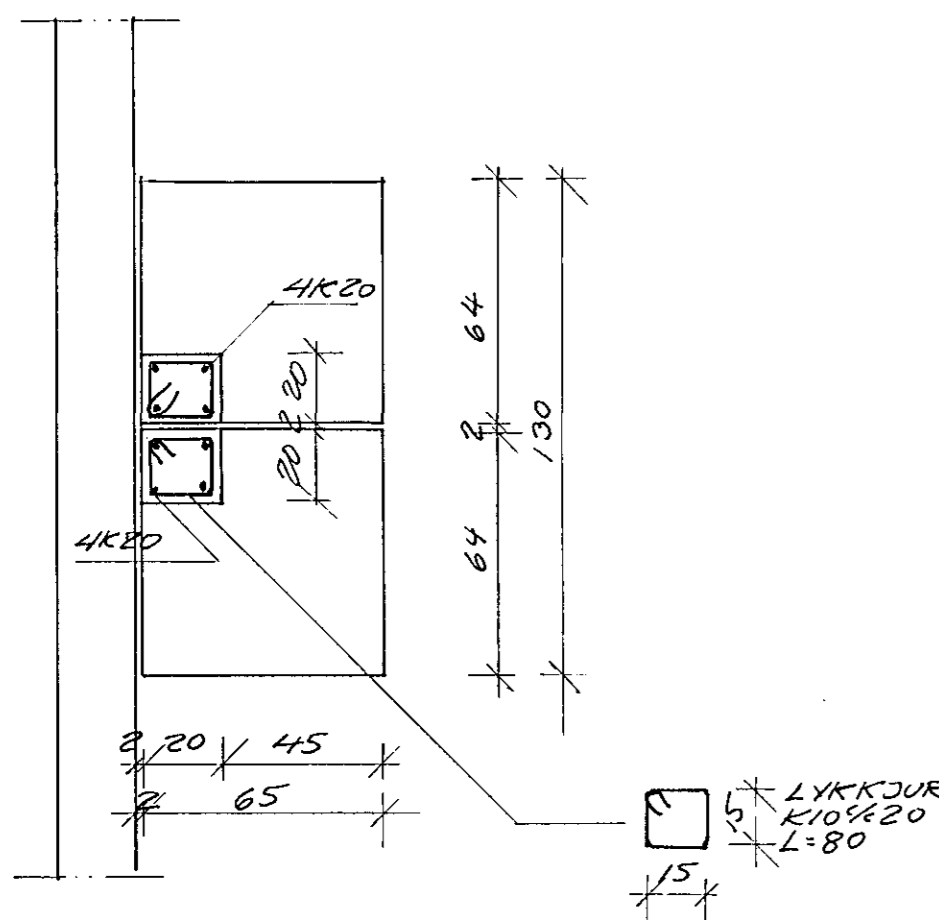

U6 1:20

U7 1:20

U8 1:20

U9 1:20

SNID X-X 1:20

SNID Y-Y 1:20

TLIKNISTOFAN RÖÐULL
 ARMULA 36 · 108 REYKJAVÍK · Sími 33950 & 33577
 LÆKJARGATA 34 HAFNARF.
 UNDIRSTÖÐUR BÍLGEYMSLA-SNIÐ.

TEKNI	H6.	DAGS	6/1 '89
REKNI	H6.	VERK	
YFIRF	H6.	BLAD	2.06
SKV	1:20		