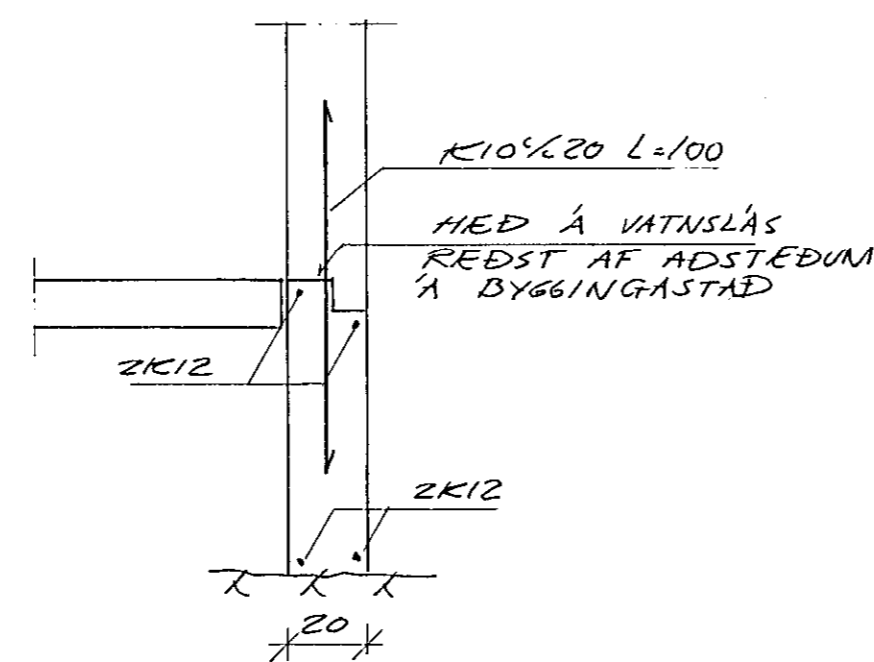

U6 1:20

U7 1:20

U8 1:20

U9 1:20

SNID X-X 1:20

SNID Y-Y 1:20

TLIKNISTOFAN RÖÐULL
 ARMULA 36 · 108 REYKJAVÍK · Sími 33950 & 33577
 LÆKJARGATA 34 HAFNARF.
 UNDIRSTÖÐUR BÍLGEYMSLA-SNIÐ.

TEKNI	H6.	DAGS	6/1 '89
REKNI	H6.	VERK	
YFIRF	H6.	BLAD	2.06
SKV	1:20		