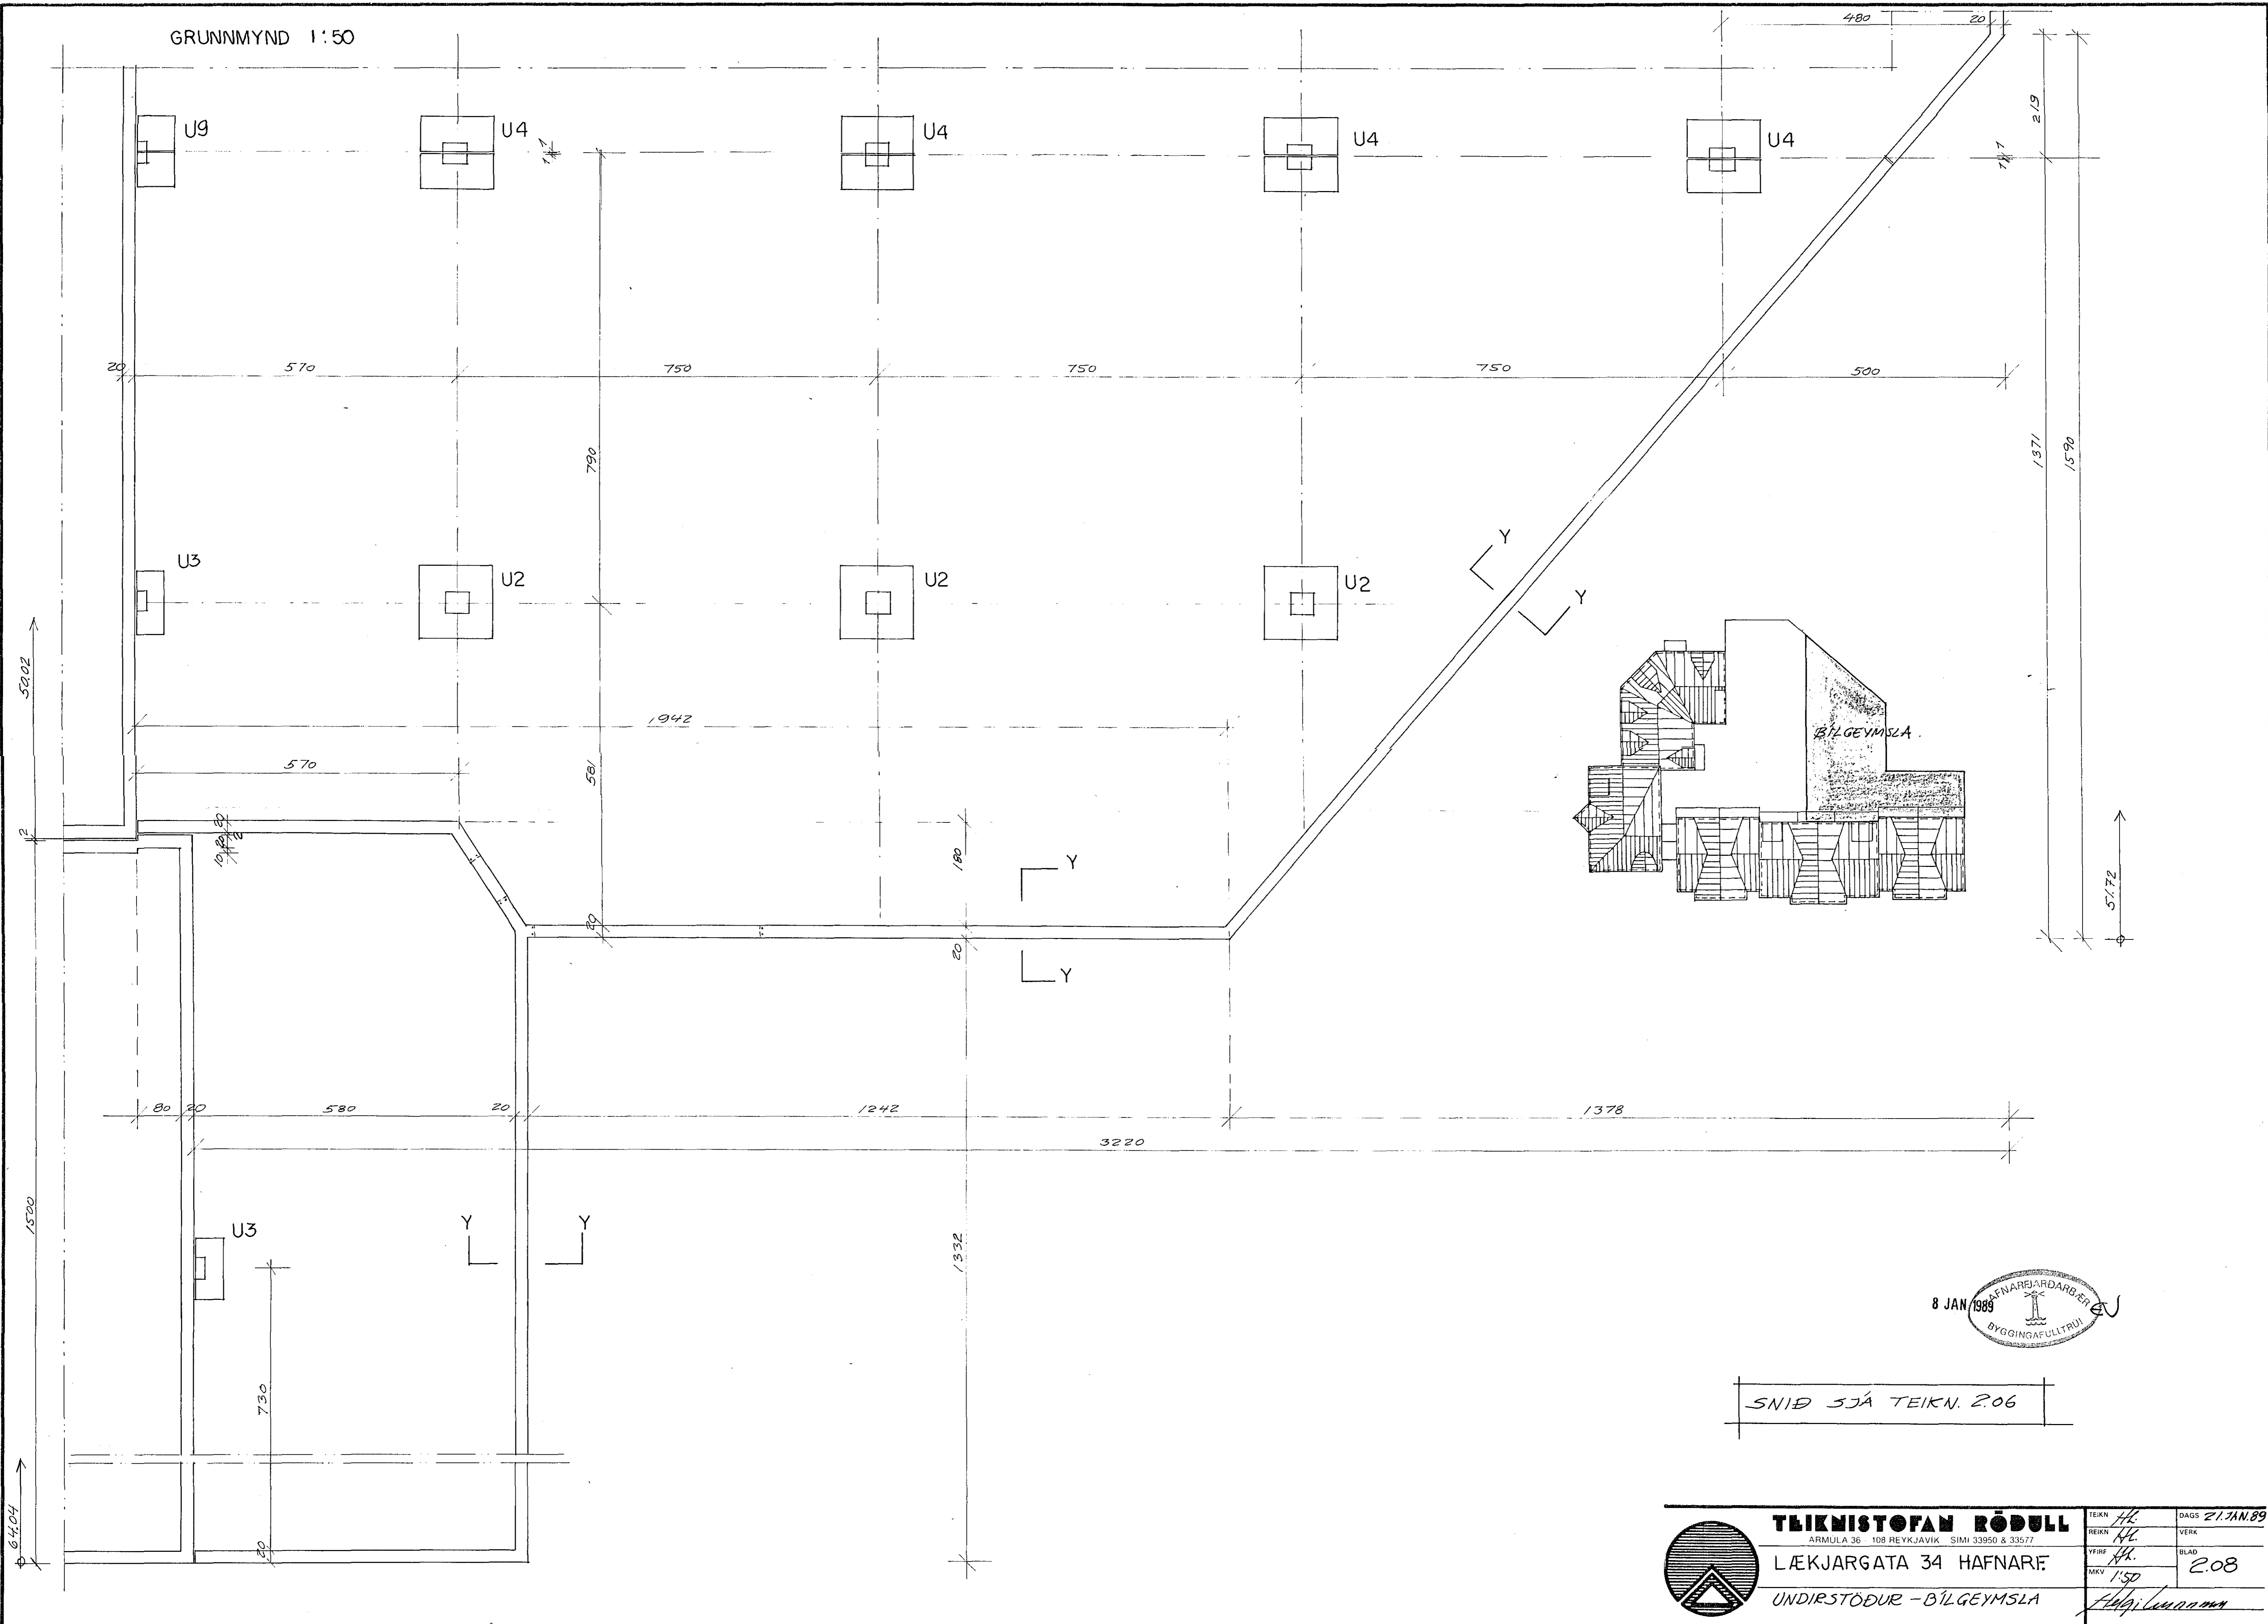

GRUNNMYND 1:50

SNID SJÁ TEIKN. 2.06

 <p>TEIKNISTOFAN RÖDULL ARMULA 36 · 108 REYKJAVÍK · SÍMI 33950 & 33977 LÆKJARGATA 34 HAFNARÉ UNDIRSTÖÐUR - BÍLGEYMSLA</p>	TEIKN	Hk.	DAGS	21. JAN. 89
	REIKN	Hk.	VERK	
	YFIR	Hk.	BLAD	2.08
	MKV	1:50		
				<i>Flóki Lúðmann</i>