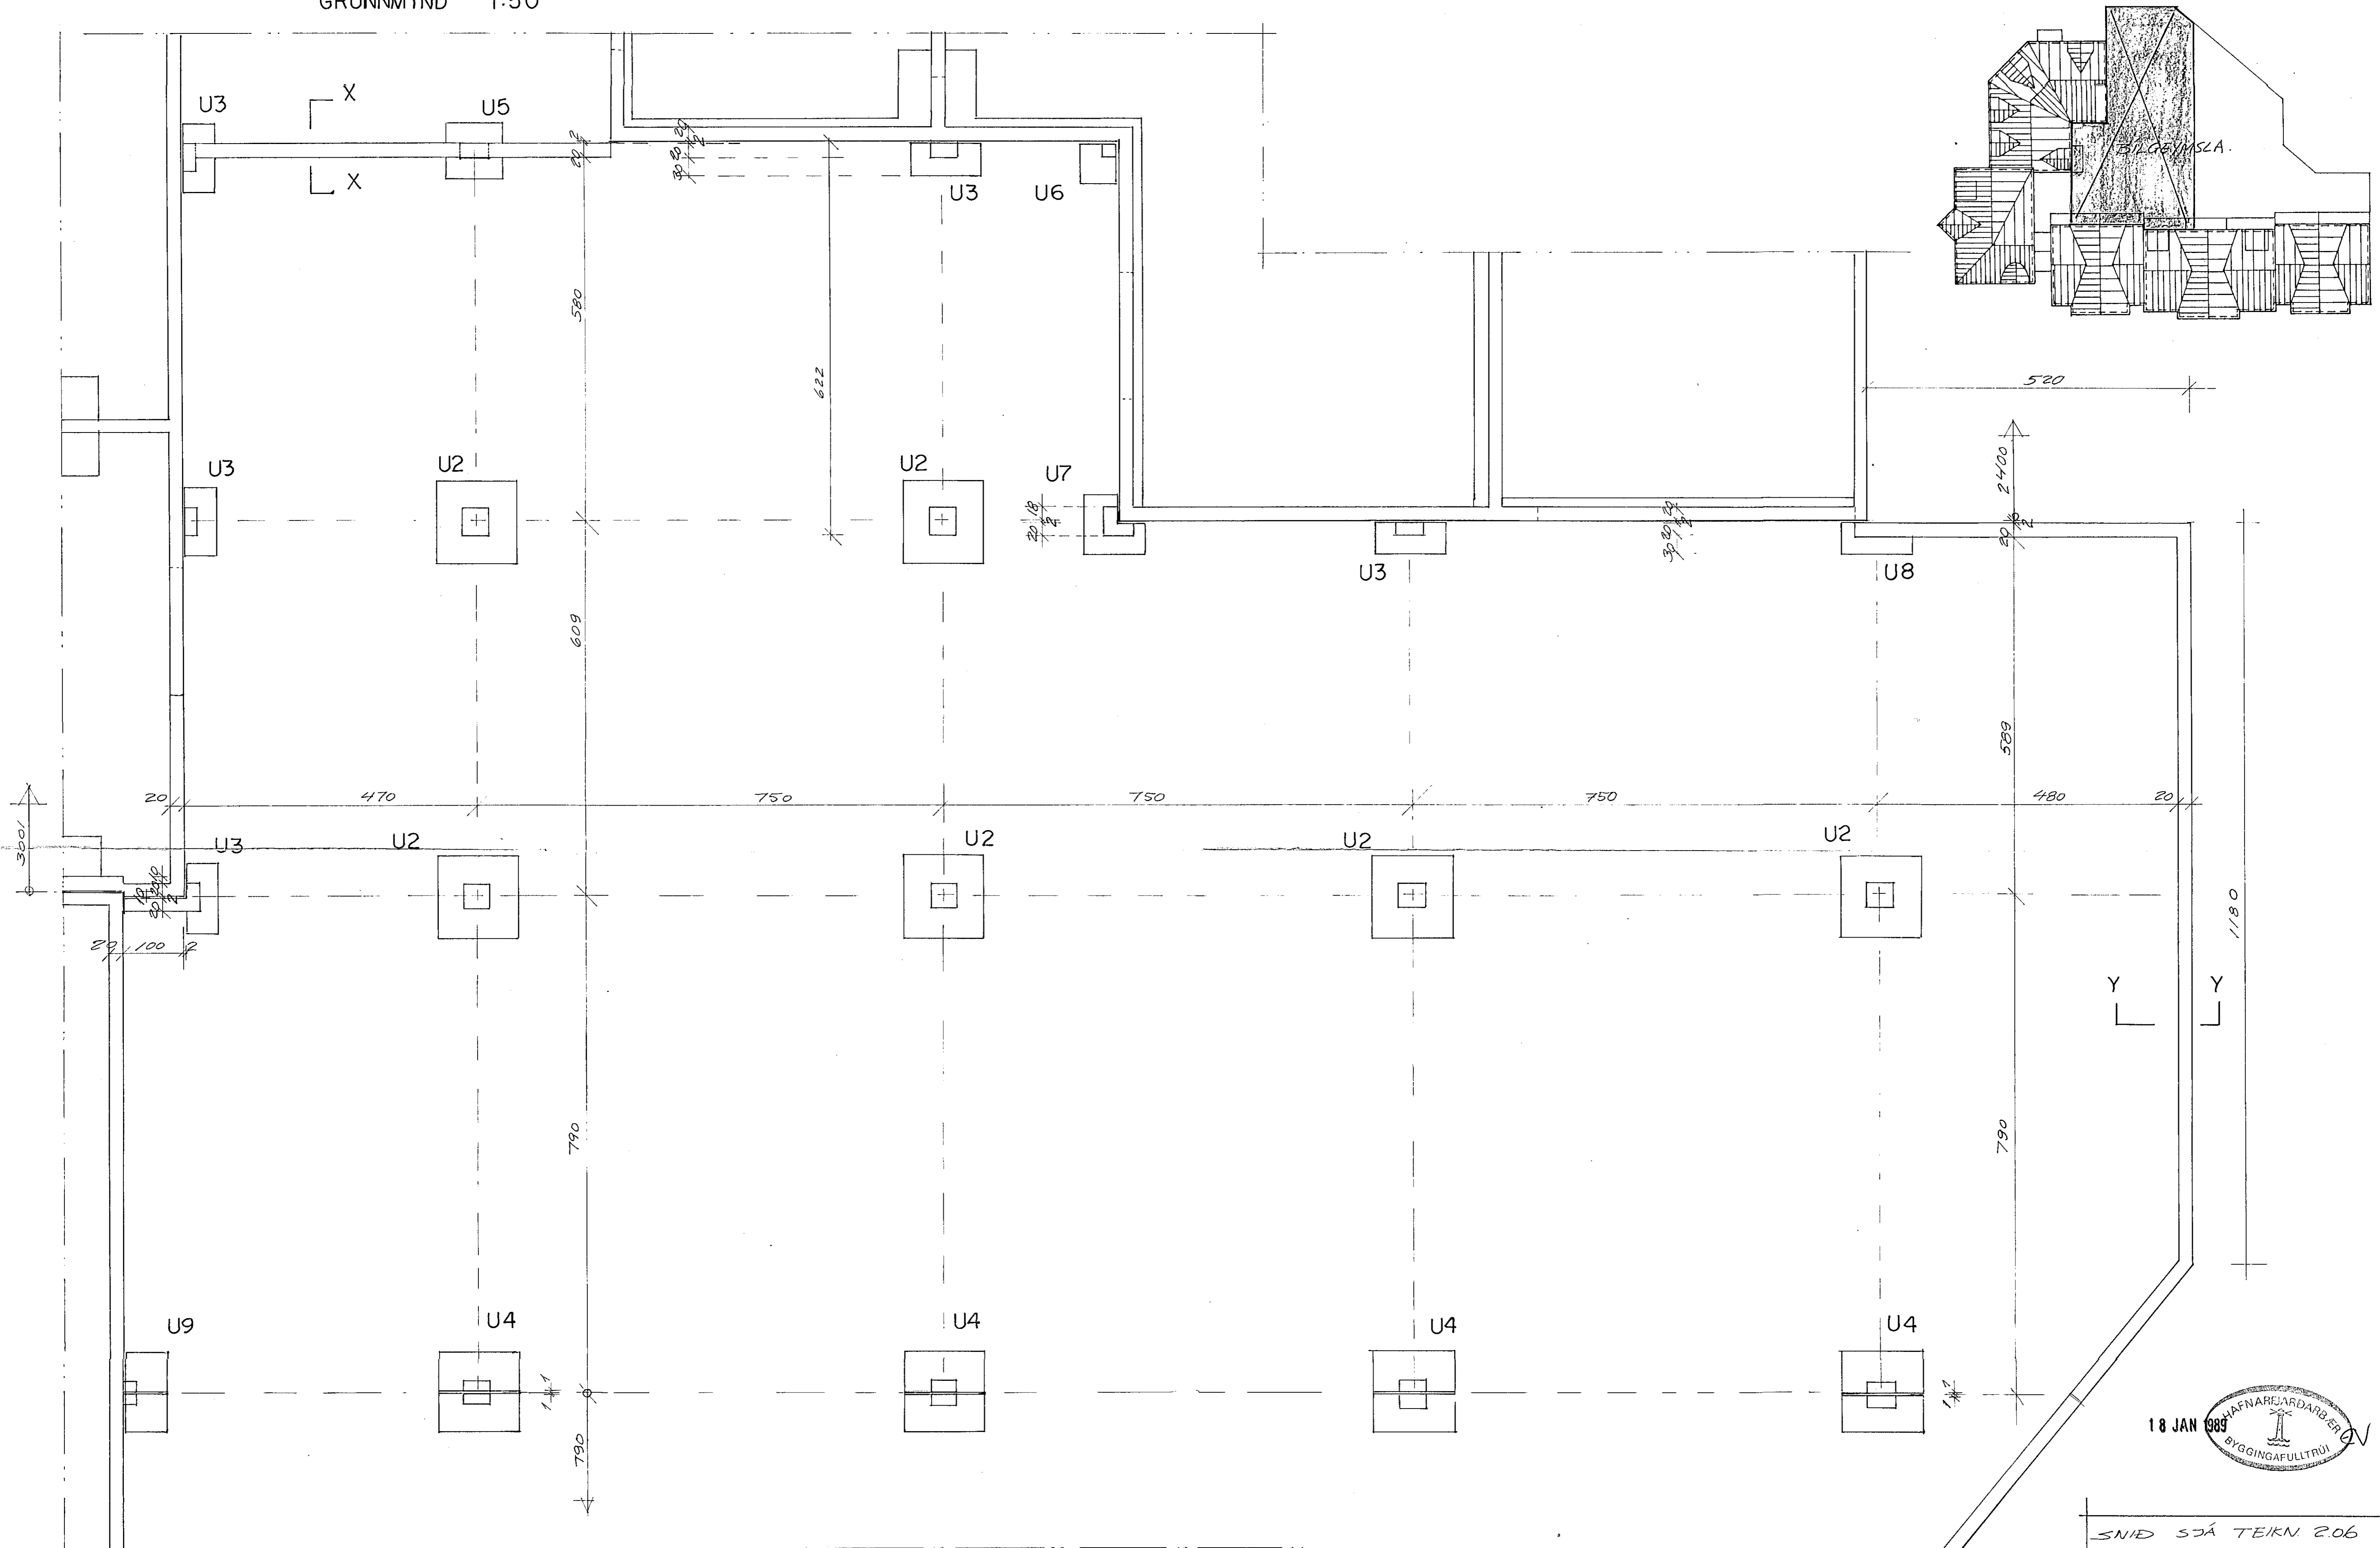

GRUNNMYND 1:50

18 JAN 1989  
 HAFNARCARDARDEI  
 BYGGINGAFULLTRUI

SNID SJÁ TEIKN 2.06

 <p><b>TEIKNISTOFAN RÖÐULL</b>          ARMULA 36 108 REYKJAVÍK SÍMI 33950 &amp; 33577          LÆKJARGATA 34 HAFNARF.          UNDIRSTÖÐUR - BILGEYMSLA</p>	TEIKN <i>H6</i>	DAGS <i>18 JAN 89</i>
	REIKN <i>H6</i>	VERK
	YFIR <i>H6</i>	BLAD <b>2.05</b>
	MKY <i>1:50</i>	<i>[Signature]</i>