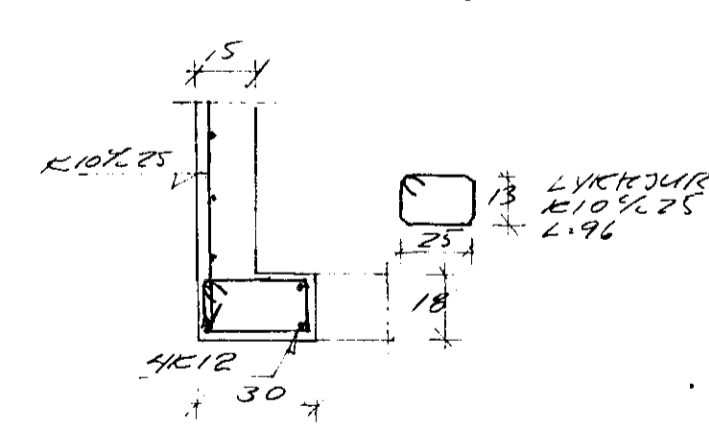

GRUNNMYND 1:50

SNID F1-F1 1:20

SNID G1-G1 1:20

SNIDA A-A - SNID I-I SJA TEIEN. 205A
 DEILI A - DEILIC SJA TEIEN. 205A
 SULLUR, SJA TEIEN. 205A

SULA-5 1:20

SKYRINGAR

ALLA VEGGI KOMI K10x25# NEMA SKASTEIKADA VEGGI, HAR KOMI 2xK10x20 UMVERFIS DYR OG GLUGGA KOMI 2xK12 SKEITILENGD 50cm UT FYRIR BRUNNIE OPH.
 3 STODUM MERT A A GRUNNMYND, SEAL SETJA 4x20 SEM GANGA 150cm NIÐUR I VEGG OG 150cm UPP I VEGGENDA VEGGJAR A ZHED.