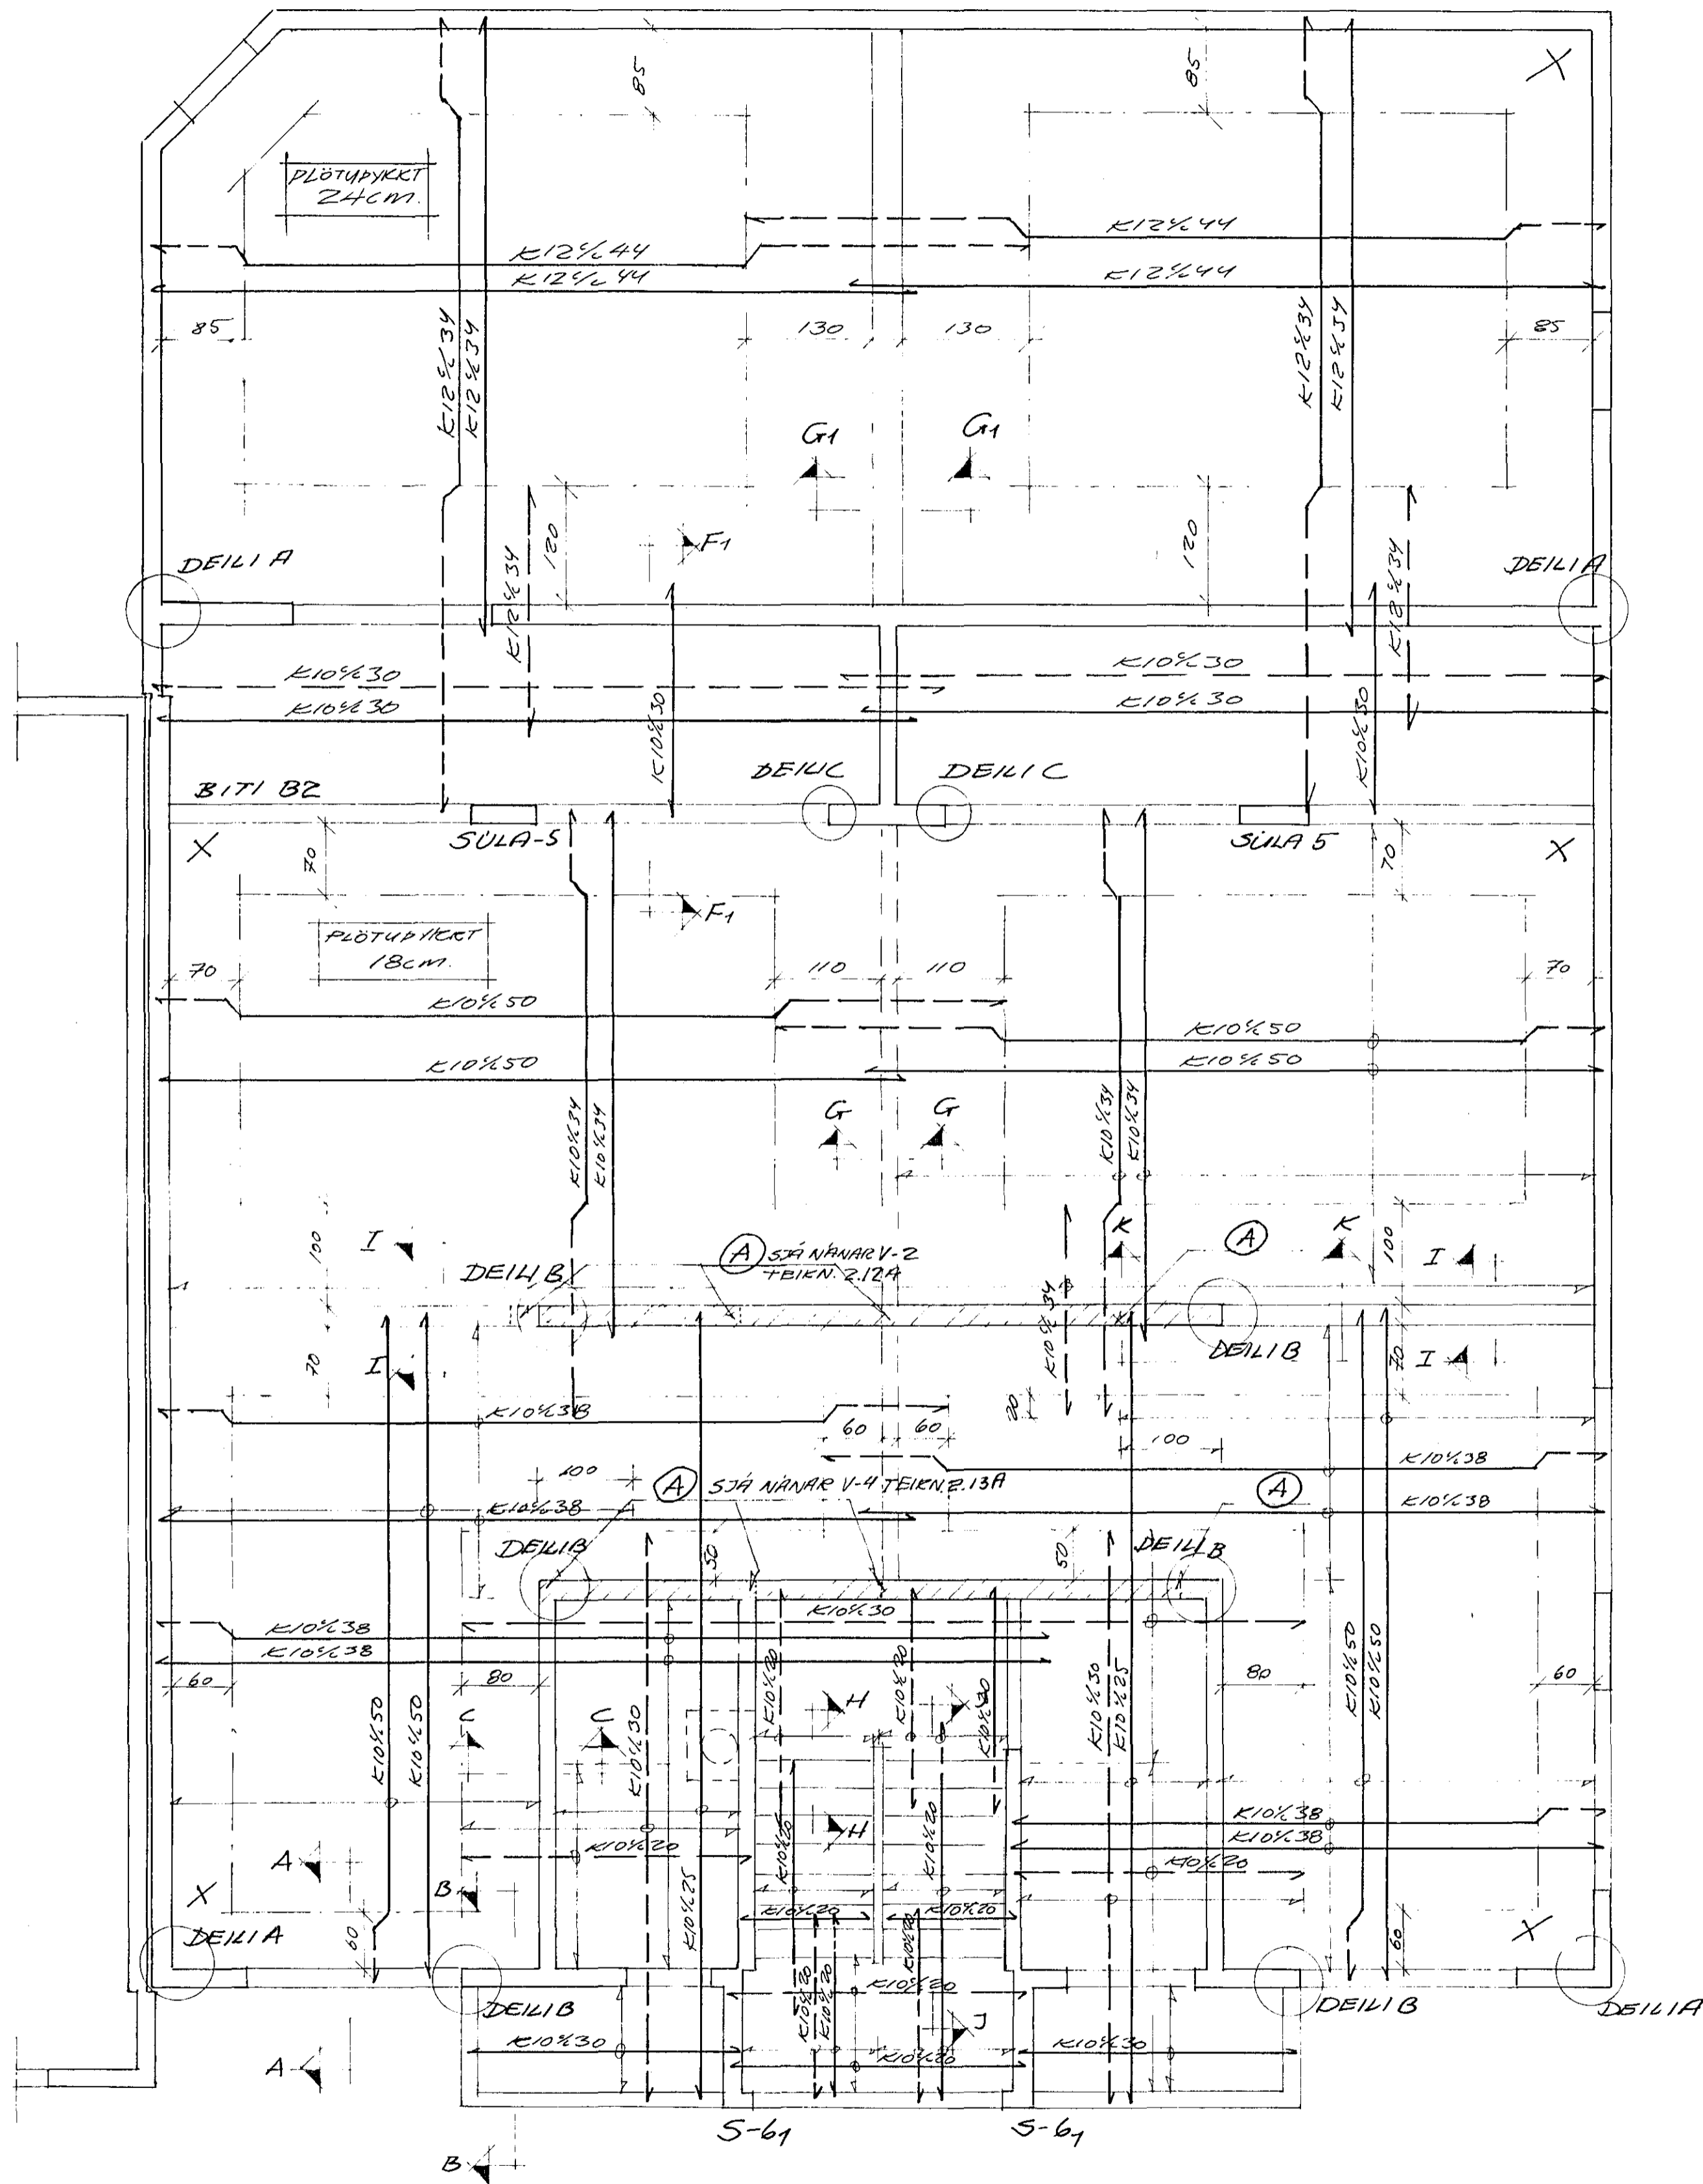

GRUNNMYND 1:50

SNID F1-F1 1:20

SNID G1-G1 1:20

SNIDA A-A - SNID I-I SJA TEIEN. 205A
 DEILI A - DEILIC SJA TEIEN. 205A
 SULLUR, SJA TEIEN. 205A

SULA-5 1:20

SKYRINGAR

ALLA VEGGI KOMI K10x25# NEMA SKASTEIKADA VEGGI, HAR KOMI 2xK10x20 UMVERFIS DYR OG GLUGGA KOMI 2xK12 SKEITILENGD 50cm UT FYRIR BRUNNIE OPH.
 3 STODUM MERT A A GRUNNMYND, SEAL SETJA 4x20 SEM GANGA 150cm NIÐUR I VEGG OG 150cm UPP I VEGGENDA VEGGJAR A ZHED.