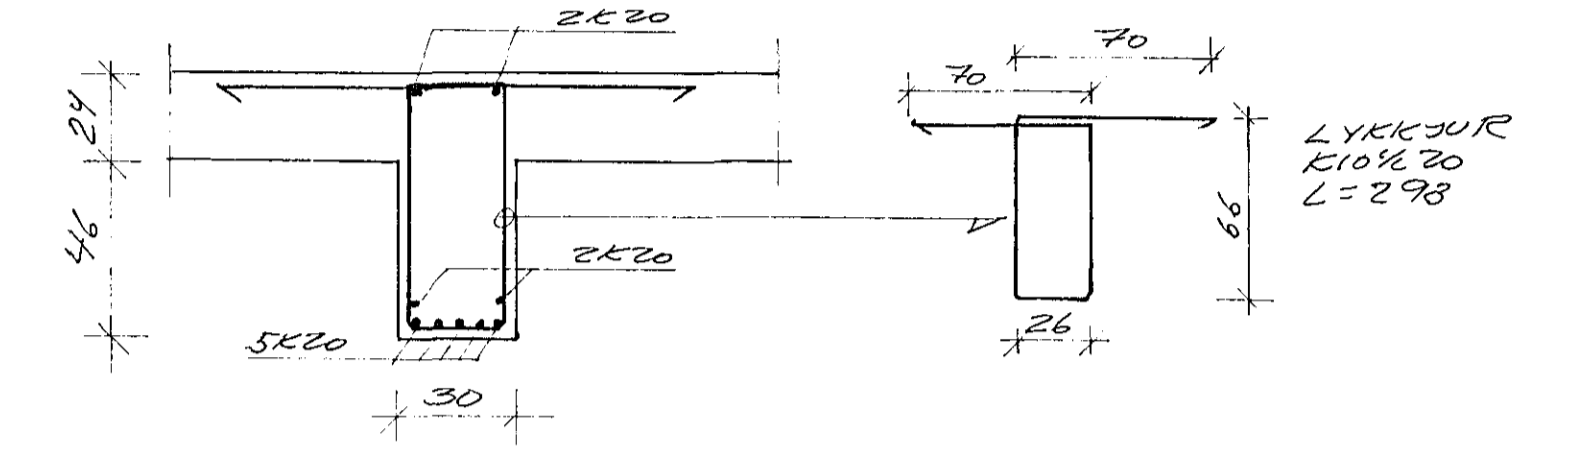

GRUNNMYND 1:50

SNID F1-F1 1:20

SNID G1-G1 1:20

SNIDA A-A - SNID I-I SJA TEIEN. 205A
 DEILI A - DEILIC SJA TEIEN. 205A
 SULLUR, SJA TEIEN. 205A

SULA-5 1:20

SKYRINGAR

ALLA VEGGI KOMI K10x25# NEMA SKASTEIKADA VEGGI, HAR KOMI 2xK10x20 UMVERFIS DYR OG GLUGGA KOMI 2xK12 SKEITILENGD 50cm UT FYRIR BRUNNIE OPH.
 3 STODUM MERT A A GRUNNMYND, SEAL SETJA 4x20 SEM GANGA 150cm NIÐUR I VEGG OG 150cm UPP I VEGGENDA VEGGJAR A ZHED.