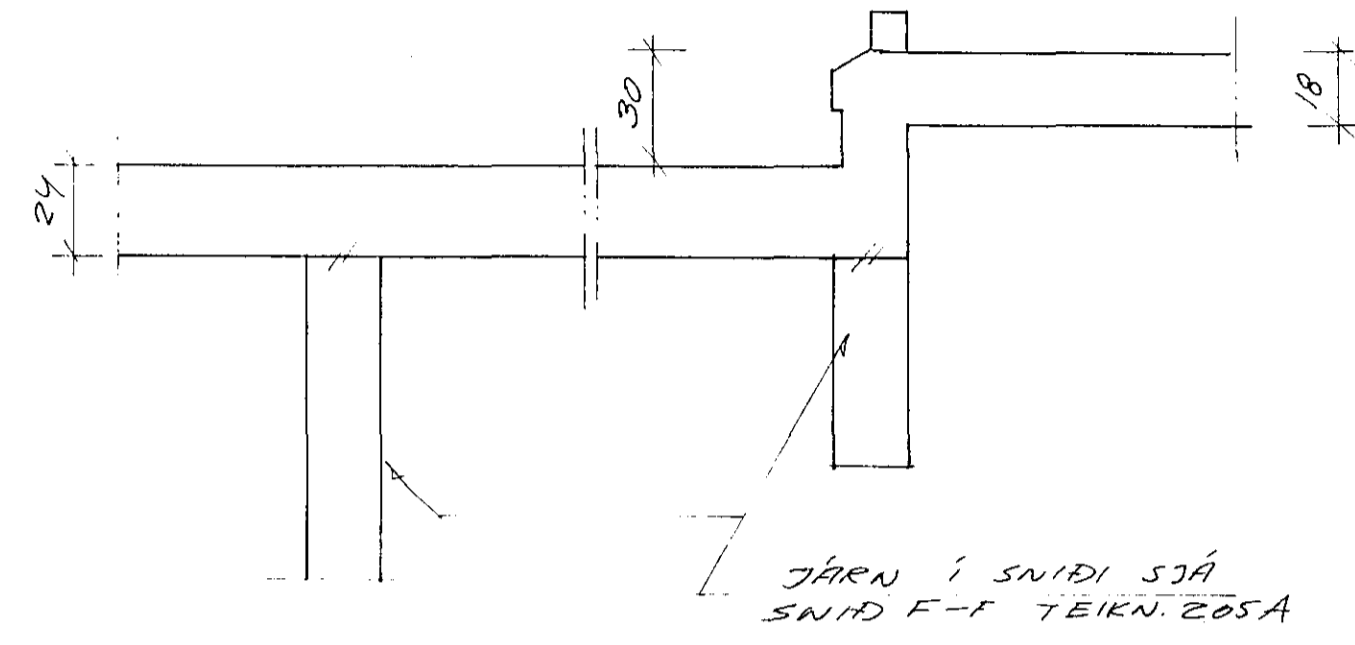

GRUNNMYND 1:50

SNID F1-F1 1:20

SNID G1-G1 1:20

SNIDA A-A - SNID I-I SJA TEIEN. 205A
 DEILI A - DEILIC SJA TEIEN. 205A
 SULLUR, SJA TEIEN. 205A

SULA-5 1:20

SKYRINGAR

ALLA VEGGI KOMI K10x25# NEMA SKASTEIKADA VEGGI, HAR KOMI 2xK10x20 UMVERFIS DYR OG GLUGGA KOMI 2xK12 SKEITILENGD 50cm UT FYRIR BRUNNIE OPH.
 3 STODUM MERT A A GRUNNMYND, SEAL SETJA 4x20 SEM GANGA 150cm NIÐUR I VEGG OG 150cm UPP I VEGGENDA VEGGJAR A ZHED.