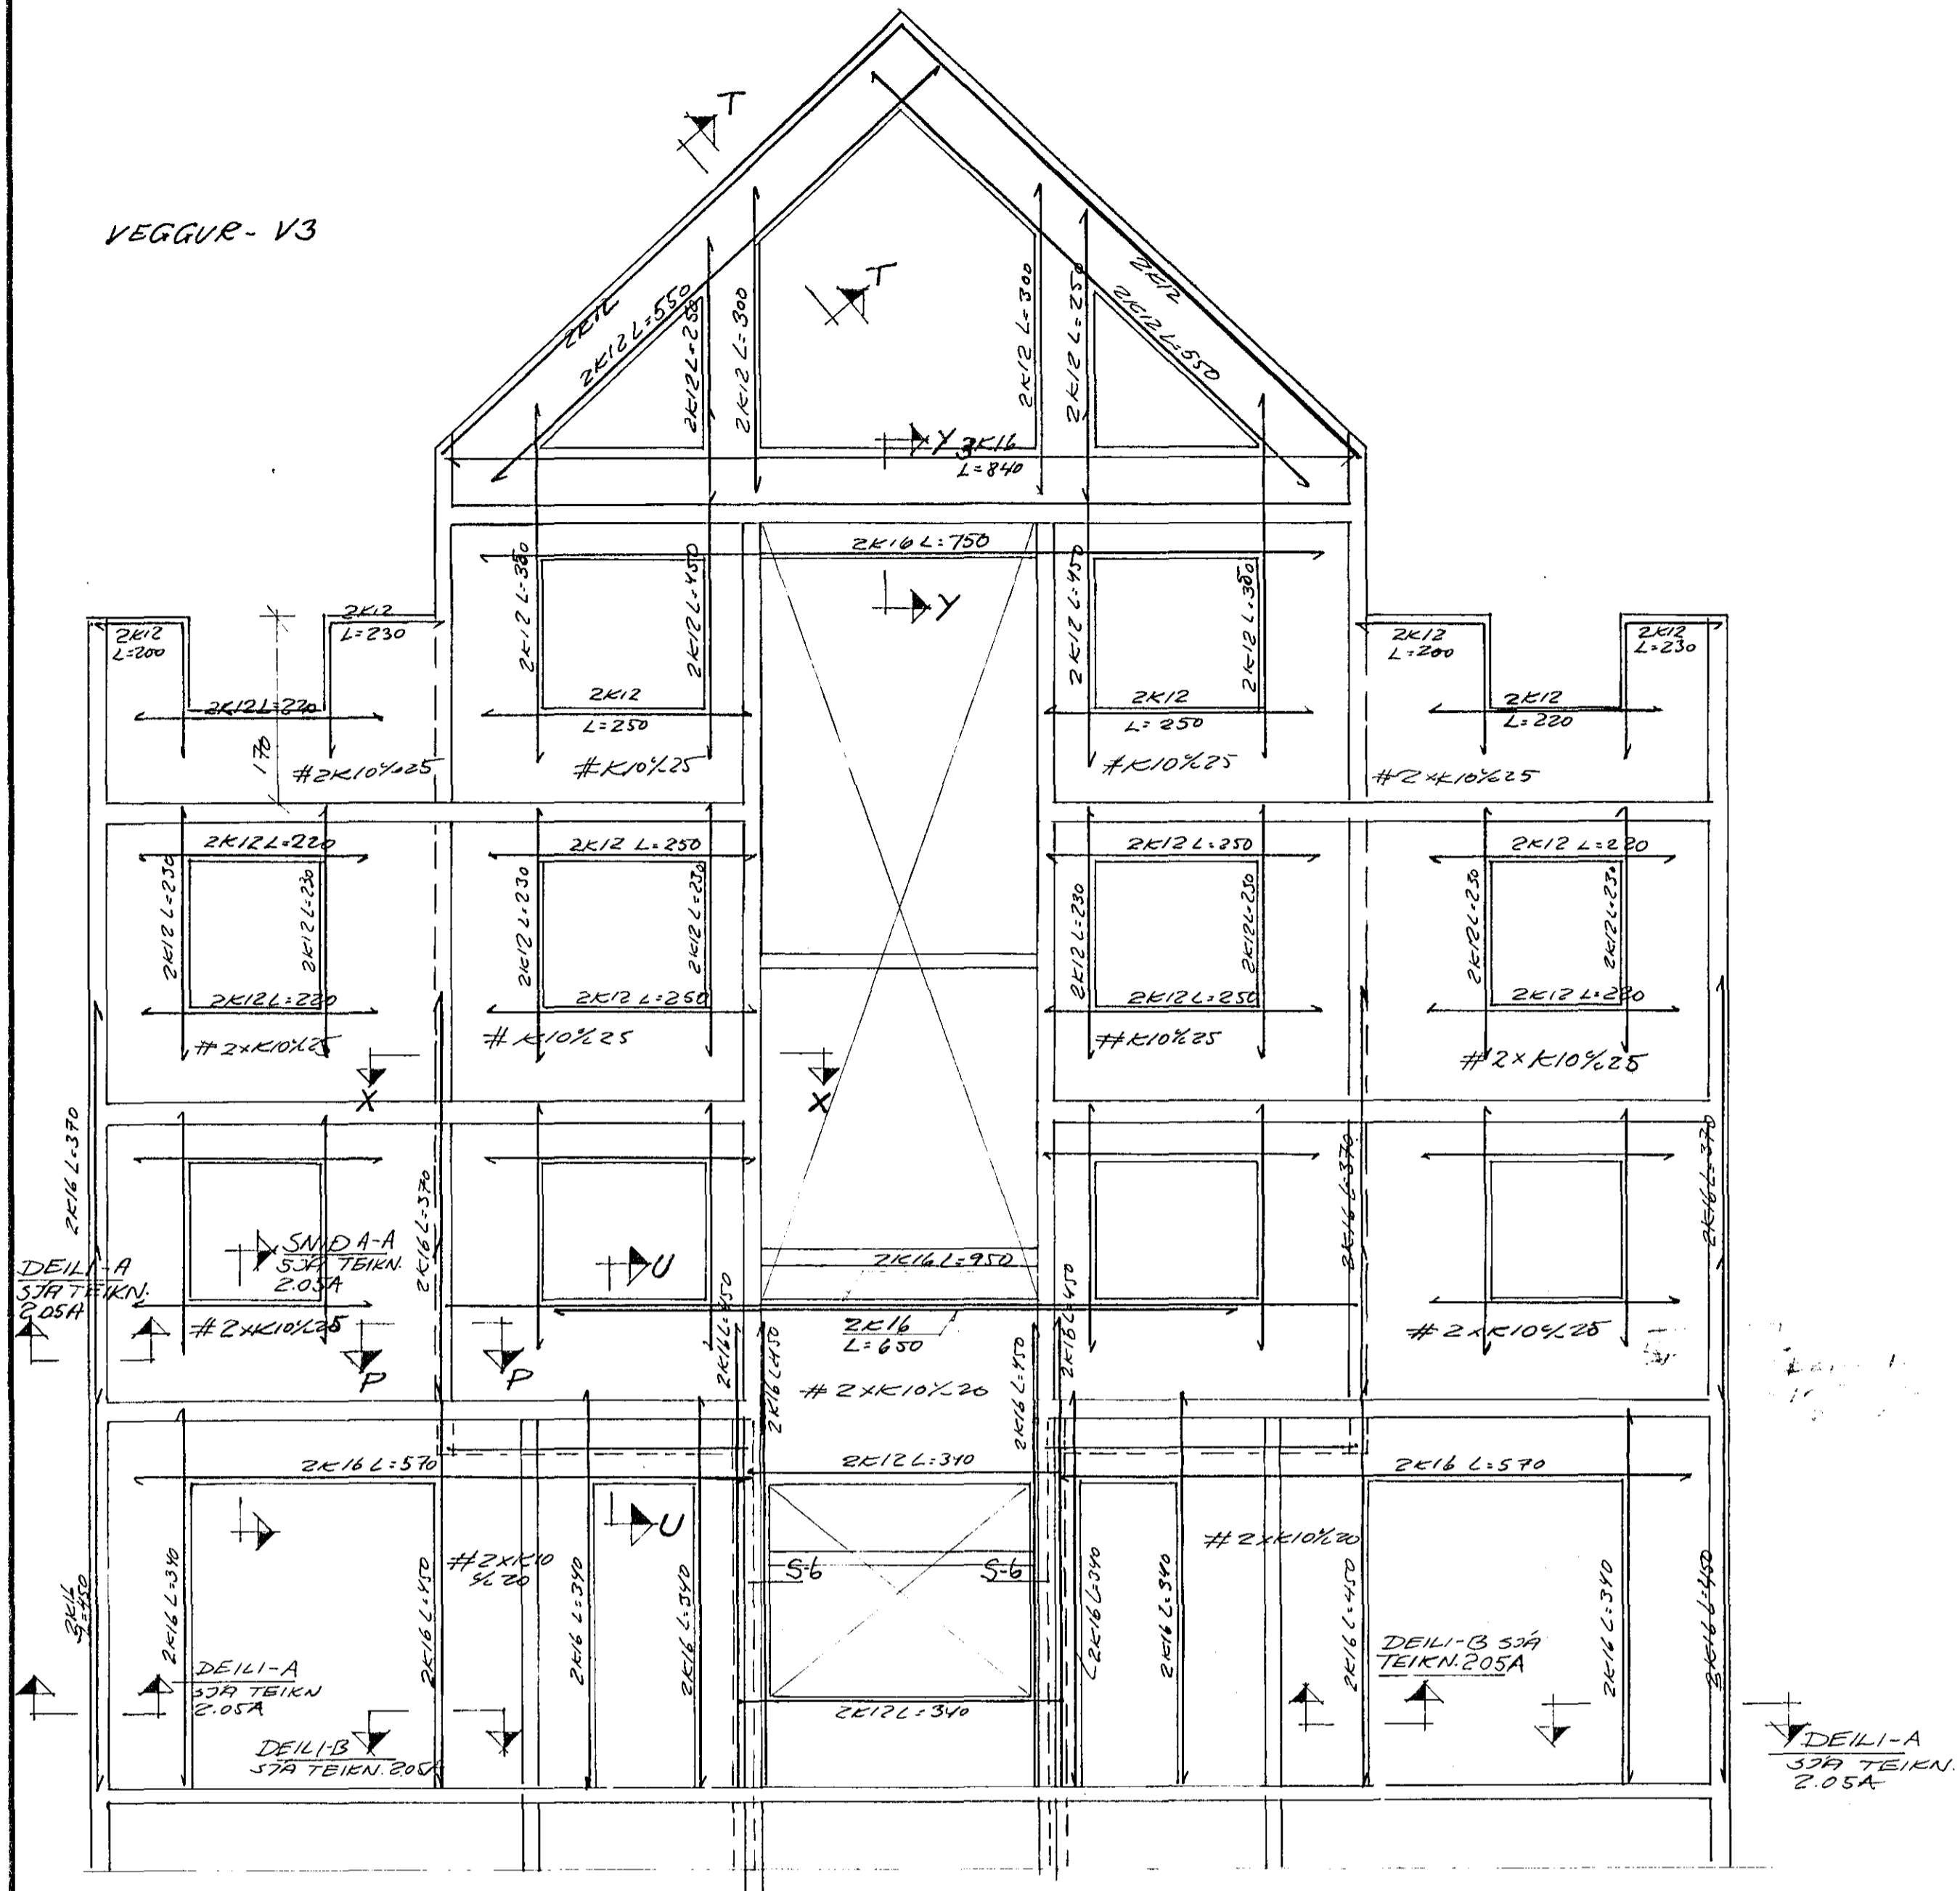

VEGGUR - V3

VEGGUR - V4

SNID P-P 1:20

SNID X-X 1:20

SNID U-U 1:20

SNID Y-Y 1:20

DEILI Q OG V SJÁ TEIKN. 2.07A  
SNID T-T SJÁ TEIKN. 2.07A.

**TEIKNISTOFAN RÖDULL**  
ARMÚLA 36, 108 REYKJAVÍK, SÍMI 33960 & 34177  
LEKJARGATA 34 HAFNARF.  
HUS-C VEGGIR V3 OG V4