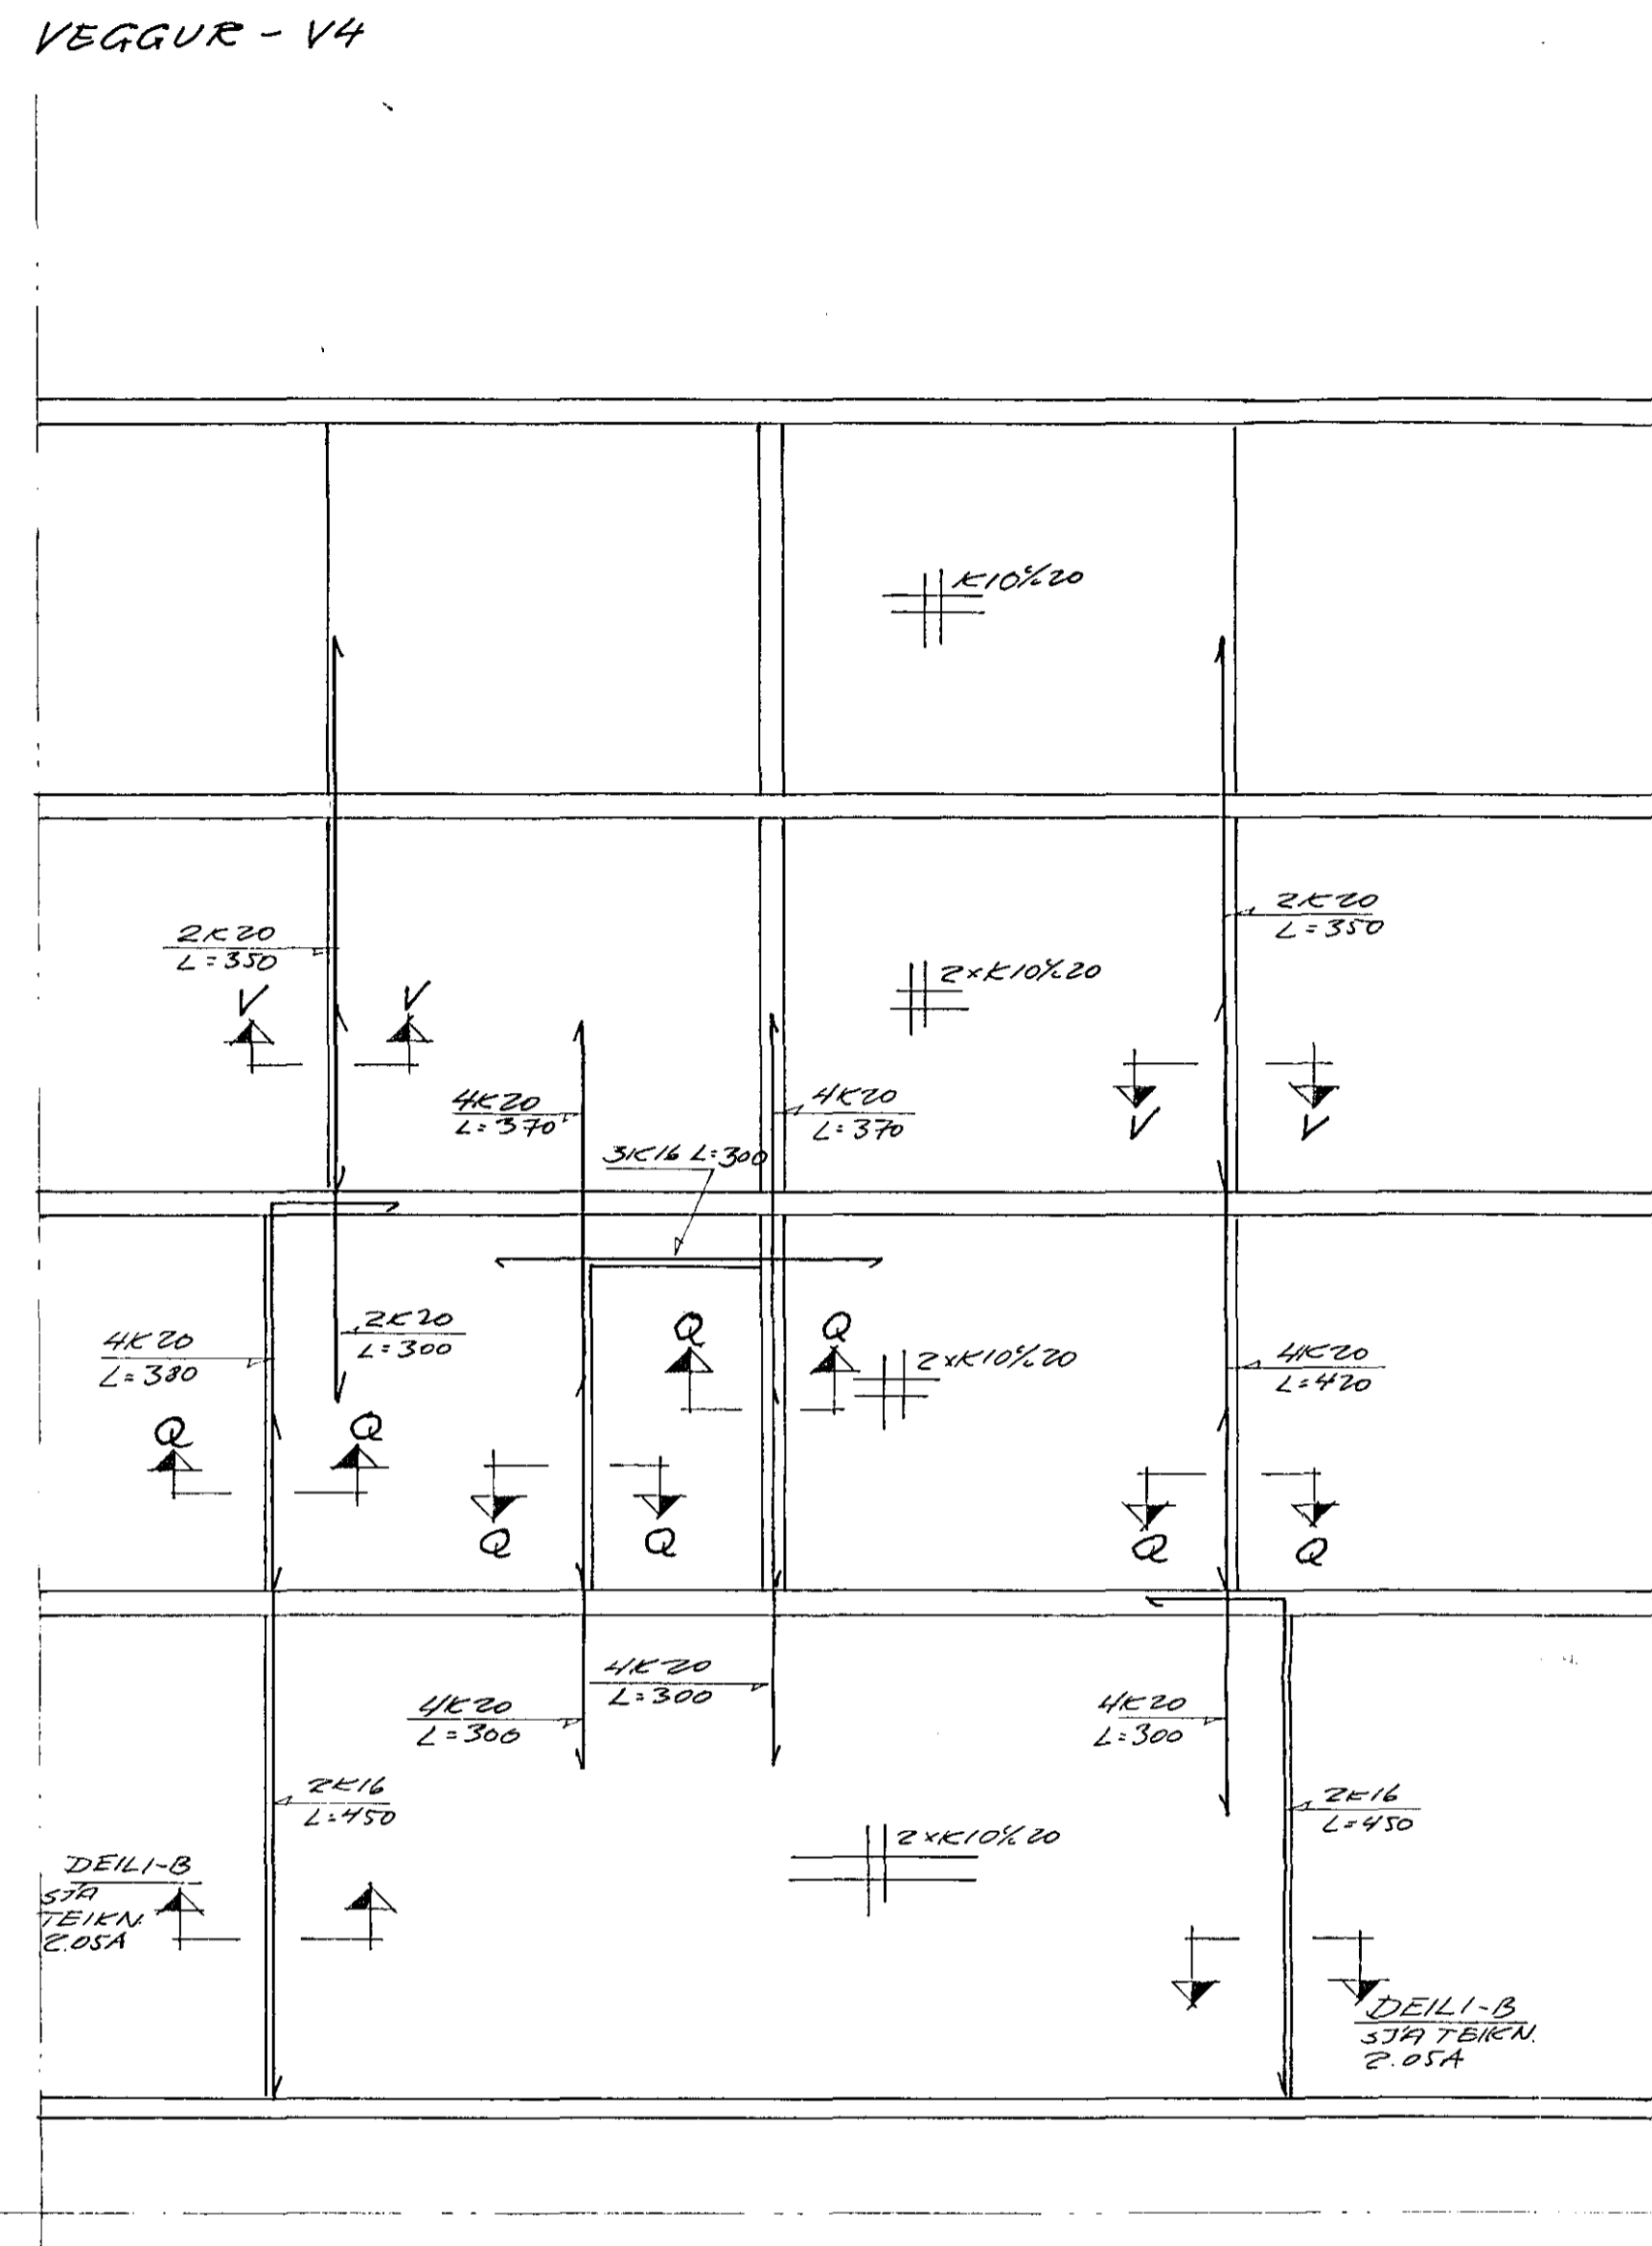

VEGGUR - V3

VEGGUR - V4

SNID P-P 1:20

SNID X-X 1:20

SNID U-U 1:20

SNID Y-Y 1:20

DEILI Q OG V SJÁ TEIKN. 2.07A  
SNID T-T SJÁ TEIKN. 2.07A.

**TEIKNISTOFAN RÖDULL**  
ARMÚLA 36, 108 REYKJAVÍK, SÍMI 33960 & 34177  
LEKJARGATA 34 HAFNARF.  
HUS-C VEGGIR V3 OG V4

TEIKN	REK	DAGS	MARS 90
REK	REK	VERK	
VFIR	VFIR	BLAD	208A
MÁ	1:50/1:20		

BEYTT 5/4 90 HLETTUR UR 19.1.180-86