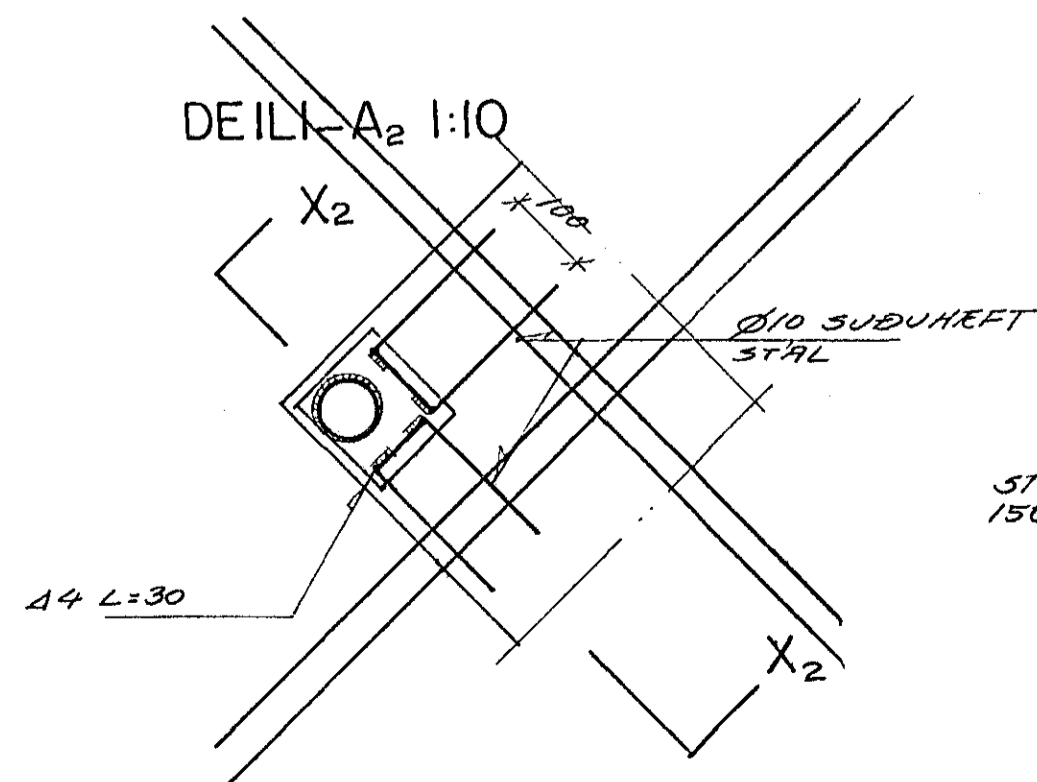

GRUNNMYND 1:50

VEGLUR V-1
SJA TEKN. 2.18

SNID A2-A2 1:20

SNID B2-B2 1:20

SNID C2-C2 1:20

SNID D-D, F-F, L-L OG SNID M-M
SJA TEKN. 2.16

SNID E2-E2 1:20

SNID N2-N2 1:20

SNID A3-A3, B3-B3,
E3-E3 OG N3-N3
SJA TEKN. NR. 2.20

DEILI A₂ 1:10

SNID X₂-X₂ 1:10

SNID Q-Q 1:20

SKÝRINGAR SJA TEKN. NR. 2.01 OG 2.12
JÄRN Í SÖLU SIO SJA TEKN. 2.16

<p>TIKNIstofan RÖDULL ARMULA 36 · 108 REYKJAVÍK · Sími 33990 & 33577</p> <p>LÆKJARGATA 34 HAFNARF. PLATA YFIR 2. OG 3. HÆÐ HÚS-D</p>	TEKN: <i>Hh</i>	DAGS: FEB. 89
	REIKN: <i>Hh</i>	VERK:
	YFIR: <i>Hh</i>	BLÁD: 2.17
	MARK: 1:50, 1:20, 1:10	<i>Hh</i>