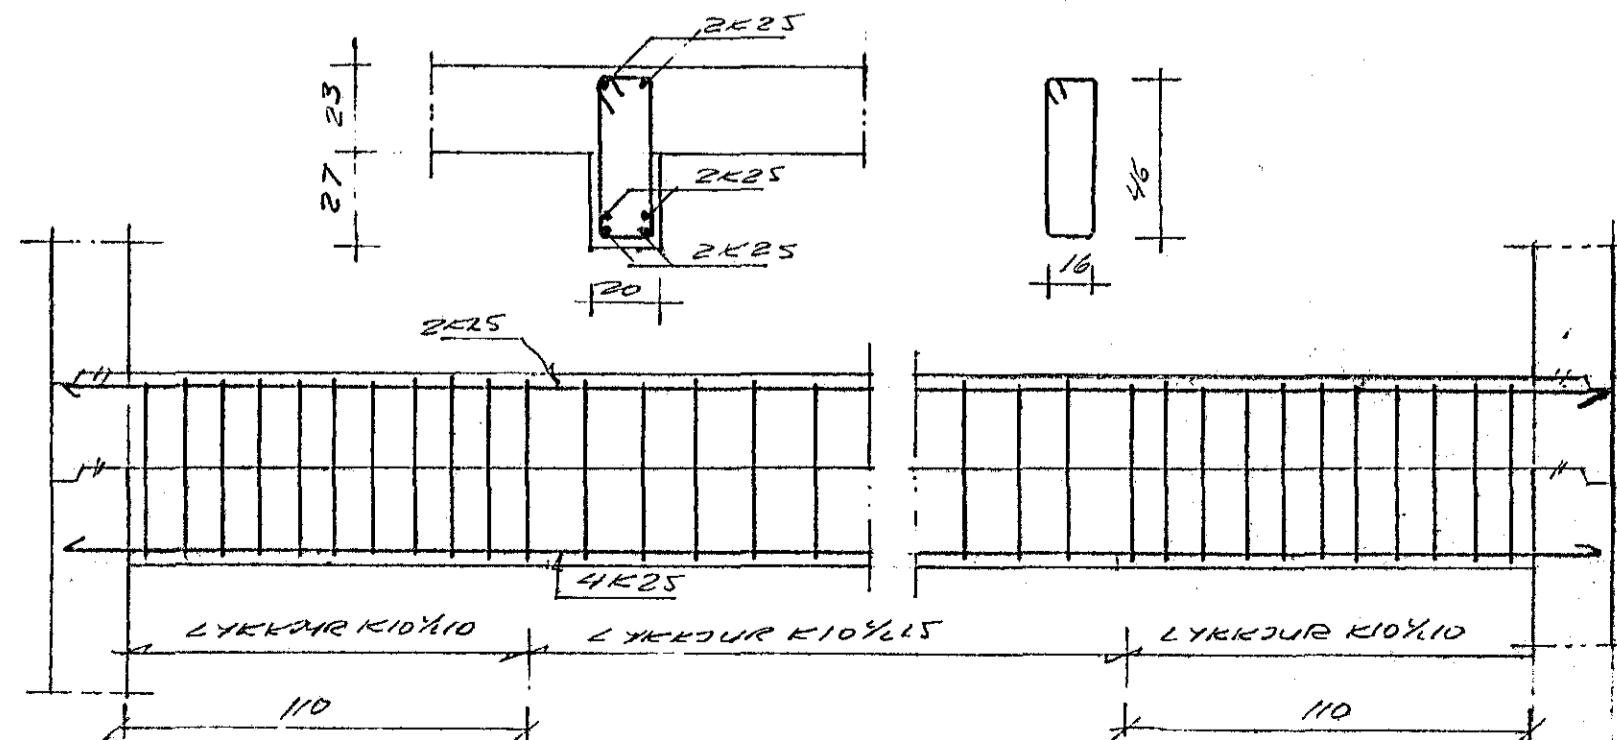

SNID A3-A3, B3-B3,
E3-E3 OG N3-N3
SJA TEKN. NR. 2.20

DEILI A₂ 1:10

SNID X₂-X₂ 1:10

SNID Q-Q 1:20

SKÝRINGAR SJA TEKN. NR. 2.01 OG 2.12
JÄRN Í SÖLU SIO SJA TEKN. 2.16

<p>TIKNIstofan RÖDULL ARMULA 36 · 108 REYKJAVÍK · Sími 33990 & 33577</p> <p>LÆKJARGATA 34 HAFNARF. PLATA YFIR 2. OG 3. HÆÐ HÚS-D</p>	TEKN: <i>Hh</i>	DAGS: FEB. 89
	REIKN: <i>Hh</i>	VERK:
	YFIR: <i>Hh</i>	BLÁD: 2.17
	MARK: 1:50, 1:20, 1:10	<i>Hh</i>