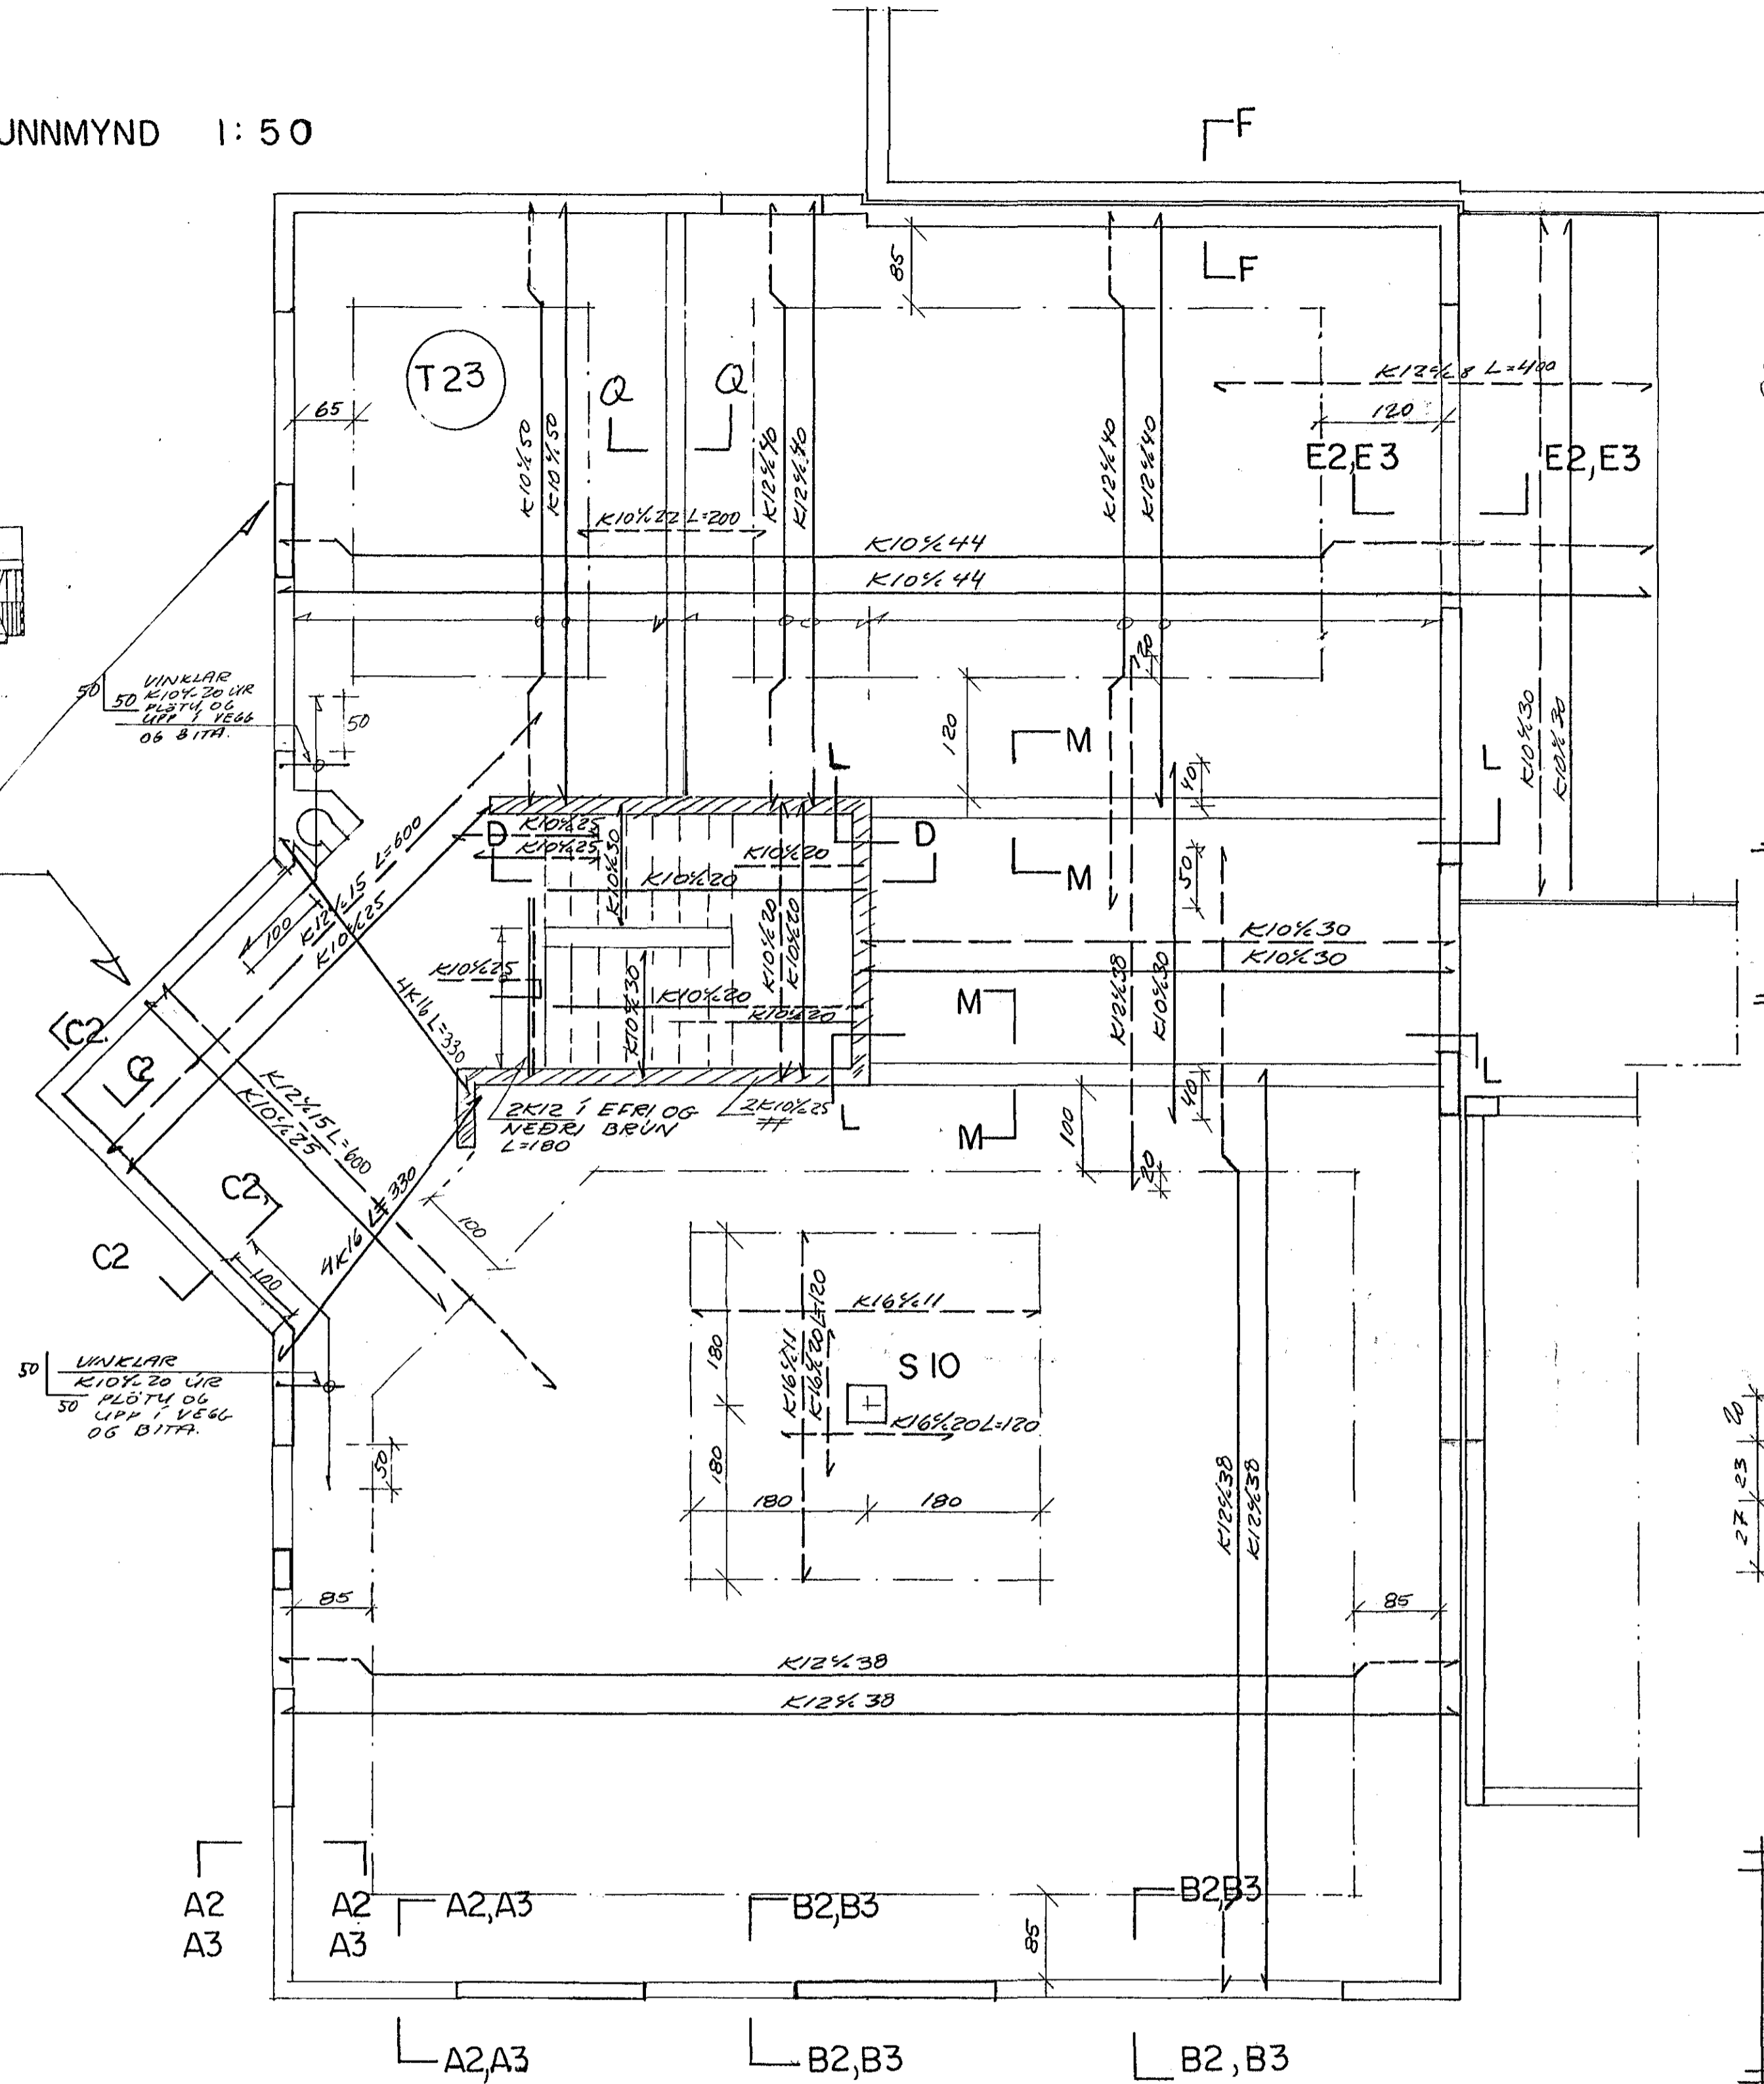

GRUNNMYND 1:50

VEGLUR V-1
SJA TEKN. 2.18

SNID A2-A2 1:20

SNID B2-B2 1:20

SNID C2-C2 1:20

SNID D-D, F-F, L-L OG SNID M-M
SJA TEKN. 2.16

SNID E2-E2 1:20

SNID N2-N2 1:20

SNID A3-A3, B3-B3,
E3-E3 OG N3-N3
SJA TEKN. NR. 2.20

DEILI A₂ 1:10

SNID X₂-X₂ 1:10

SNID Q-Q 1:20

SKÝRINGAR SJA TEKN. NR. 2.01 OG 2.12
JÄRN Í SÖLU SIO SJA TEKN. 2.16

<p>TIKNIstofan RÖDULL ARMULA 36 · 108 REYKJAVÍK · Sími 33990 & 33577</p> <p>LÆKJARGATA 34 HAFNARF. PLATA YFIR 2. OG 3. HÆÐ HÚS-D</p>	TEKN: <i>Hh</i>	DAGS: FEB. 89
	REIKN: <i>Hh</i>	VERK:
	YFIR: <i>Hh</i>	BLÁD: 2.17
	MARK: 1:50, 1:20, 1:10	<i>Hh</i>