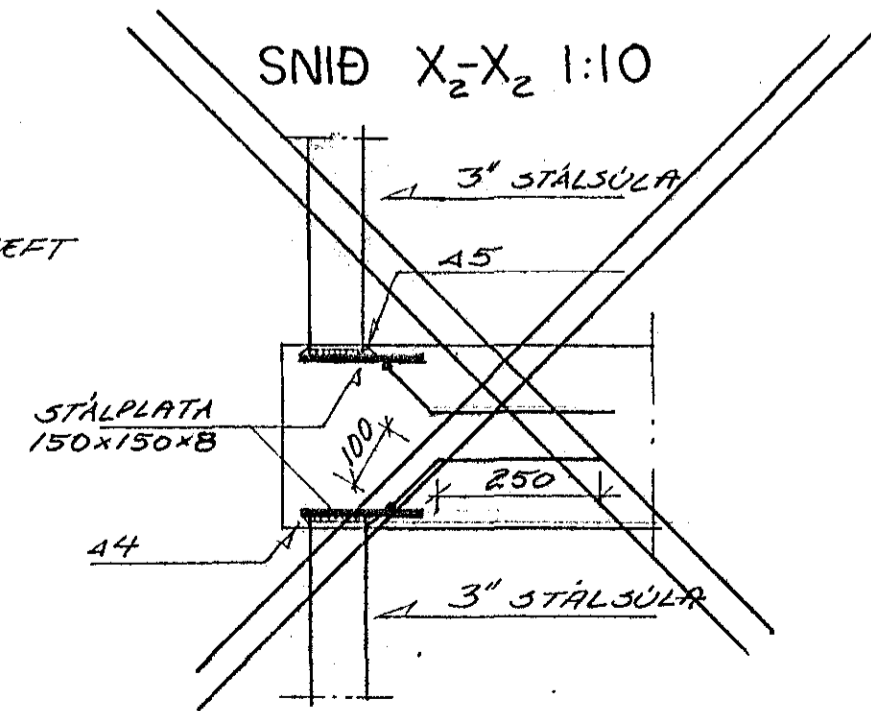

GRUNNMYND 1:50

VEGLUR V-1
SJA TEKN. 2.18

SNID A2-A2 1:20

SNID B2-B2 1:20

SNID C2-C2 1:20

SNID D-D, F-F, L-L OG SNID M-M
SJA TEKN. 2.16

SNID E2-E2 1:20

SNID N2-N2 1:20

SNID A3-A3, B3-B3,
E3-E3 OG N3-N3
SJA TEKN. NR. 2.20

DEILI A₂ 1:10

SNID X₂-X₂ 1:10

SNID Q-Q 1:20

SKÝRINGAR SJA TEKN. NR. 2.01 OG 2.12
JÄRN Í SÖLU SIO SJA TEKN. 2.16

<p>TIKNIstofan RÖDULL ARMULA 36 · 108 REYKJAVÍK · Sími 33990 & 33577</p> <p>LÆKJARGATA 34 HAFNARF. PLATA YFIR 2. OG 3. HÆÐ HÚS-D</p>	TEKN: <i>Hh</i>	DAGS: FEB. 89
	REIKN: <i>Hh</i>	VERK:
	YFIR: <i>Hh</i>	BLÁD: 2.17
	MARK: 1:50, 1:20, 1:10	<i>Hh</i>