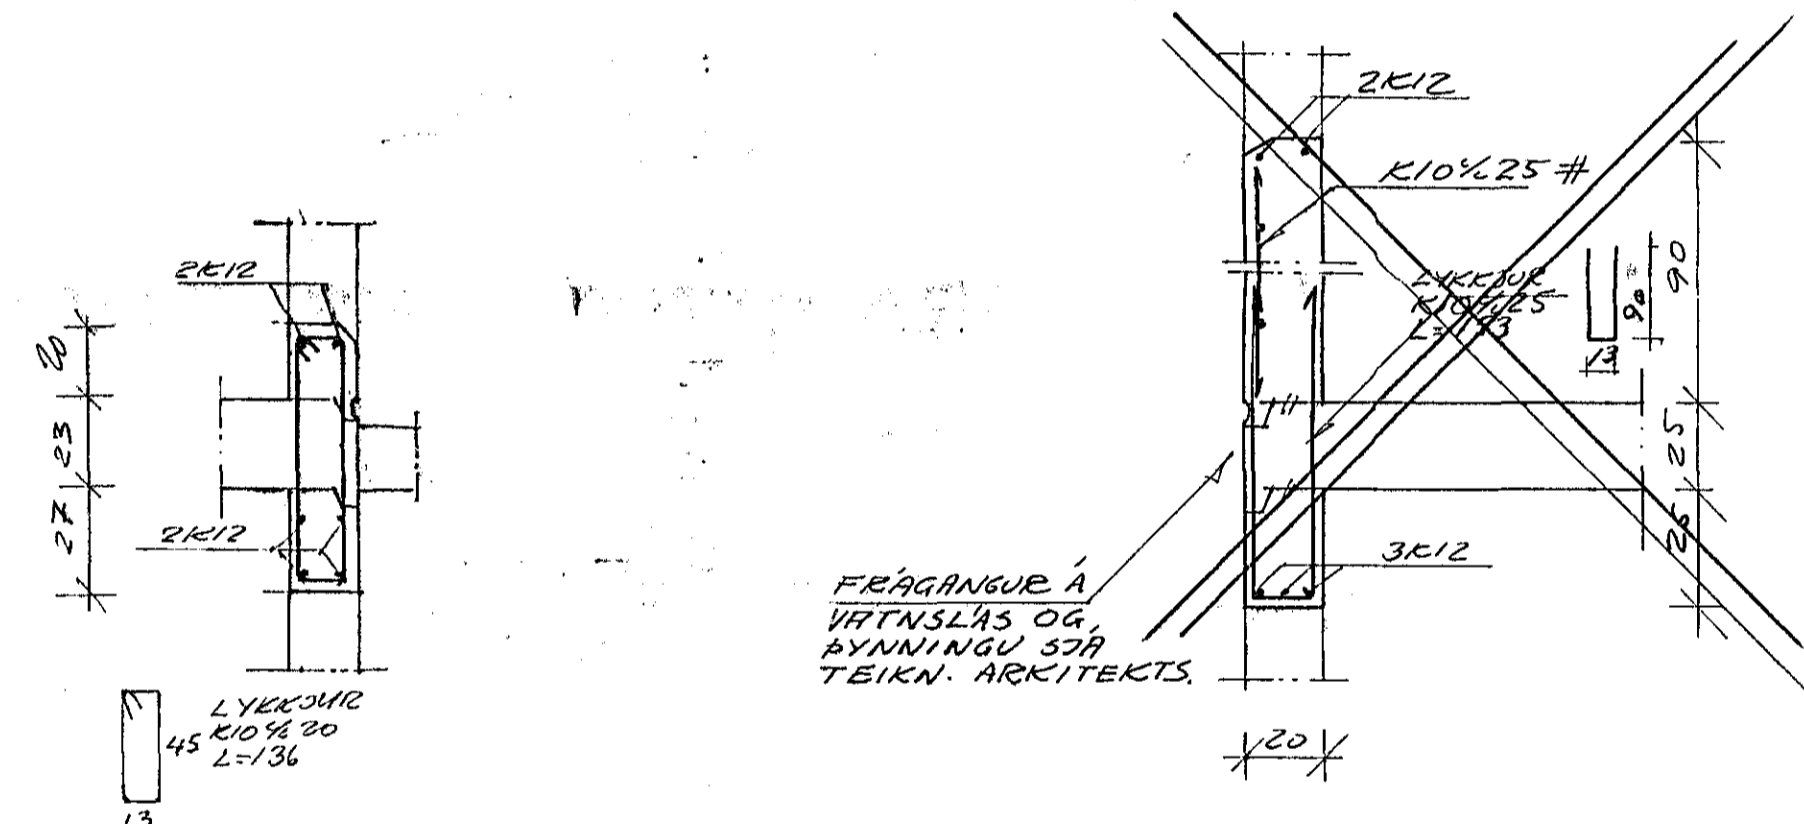

SNID A3-A3, B3-B3,
E3-E3 OG N3-N3
SJA TEKN. NR. 2.20

DEILI A₂ 1:10

SNID X₂-X₂ 1:10

SNID Q-Q 1:20

SKÝRINGAR SJA TEKN. NR. 2.01 OG 2.12
JÄRN Í SÖLU SIO SJA TEKN. 2.16

<p>TIKNIstofan RÖDULL ARMULA 36 · 108 REYKJAVÍK · Sími 33990 & 33577</p> <p>LÆKJARGATA 34 HAFNARF. PLATA YFIR 2. OG 3. HÆÐ HÚS-D</p>	TEKN: <i>Hh</i>	DAGS: FEB. 89
	REIKN: <i>Hh</i>	VERK:
	YFIR: <i>Hh</i>	BLÁD: 2.17
	MARK: 1:50, 1:20, 1:10	<i>Hh</i>