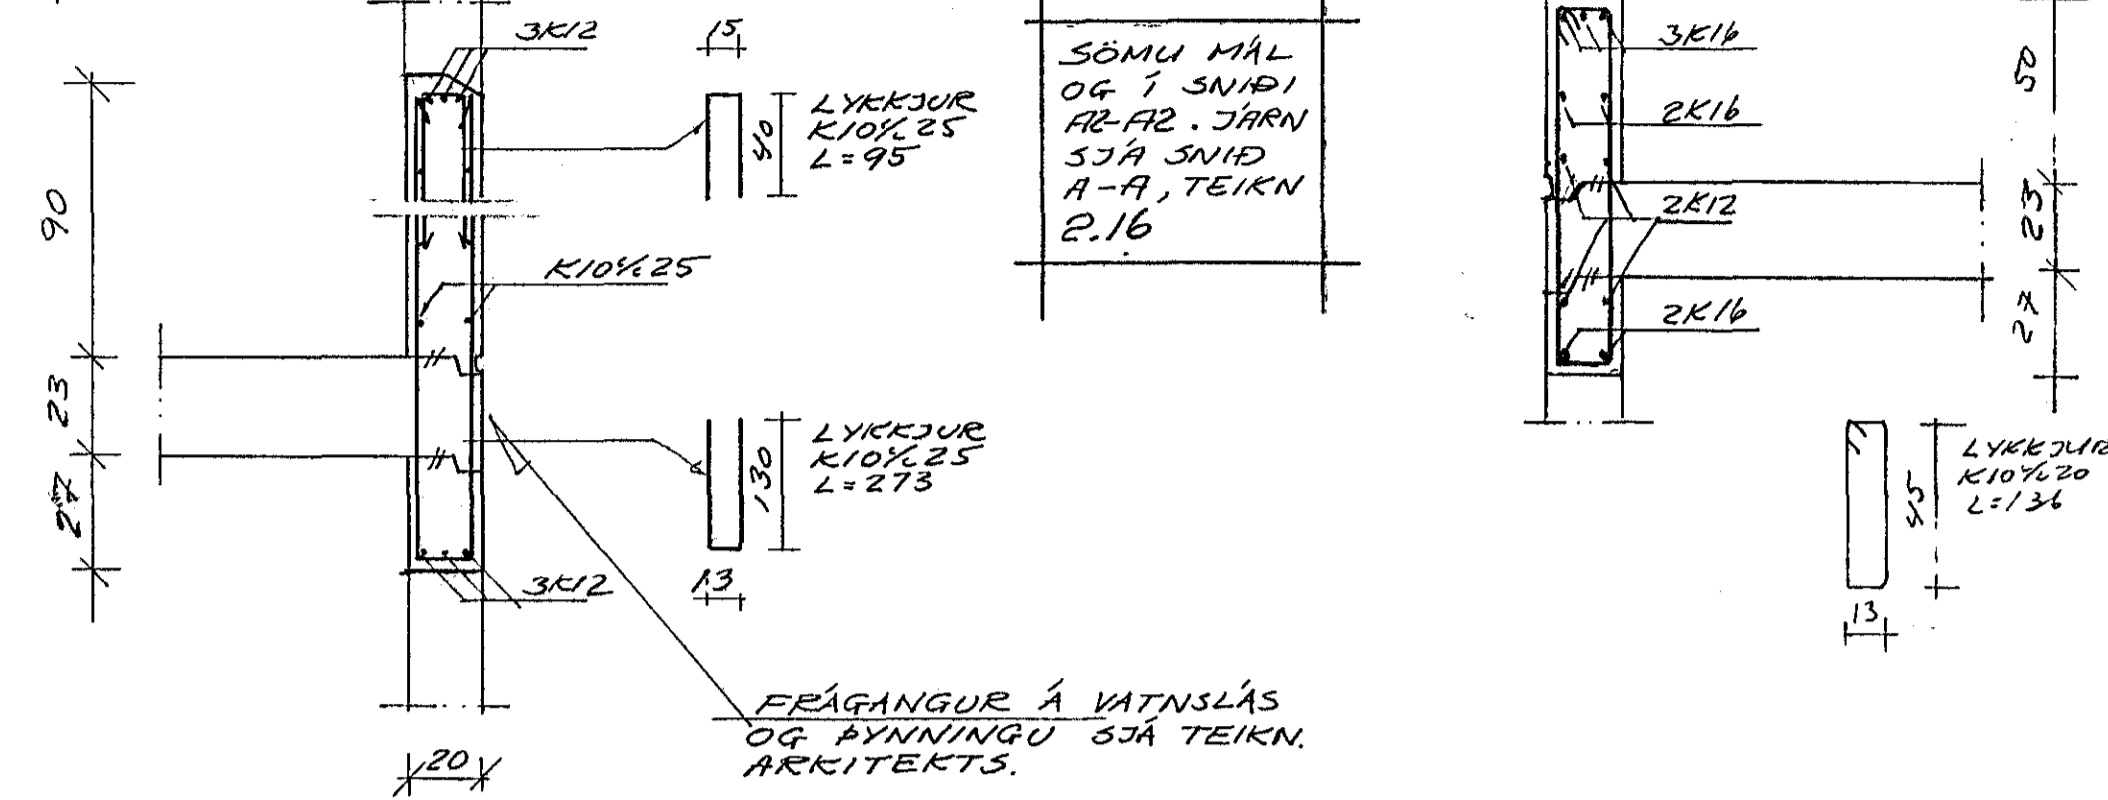

GRUNNMYND 1:50

VEGLUR V-1
SJA TEKN. 2.18

SNID A2-A2 1:20

SNID B2-B2 1:20

SNID C2-C2 1:20

SNID D-D, F-F, L-L OG SNID M-M
SJA TEKN. 2.16

SNID E2-E2 1:20

SNID N2-N2 1:20

SNID A3-A3, B3-B3,
E3-E3 OG N3-N3
SJA TEKN. NR. 2.20

DEILI A₂ 1:10

SNID X₂-X₂ 1:10

SNID Q-Q 1:20

SKÝRINGAR SJA TEKN. NR. 2.01 OG 2.12
JÄRN Í SÖLU SIO SJA TEKN. 2.16

<p>TIKNIstofan RÖDULL ARMULA 36 · 108 REYKJAVÍK · Sími 33990 & 33577</p> <p>LÆKJARGATA 34 HAFNARF. PLATA YFIR 2. OG 3. HÆÐ HÚS-D</p>	TEKN: <i>Hh</i>	DAGS: FEB. 89
	REIKN: <i>Hh</i>	VERK:
	YFIR: <i>Hh</i>	BLÁD: 2.17
	MARK: 1:50, 1:20, 1:10	<i>Hh</i>