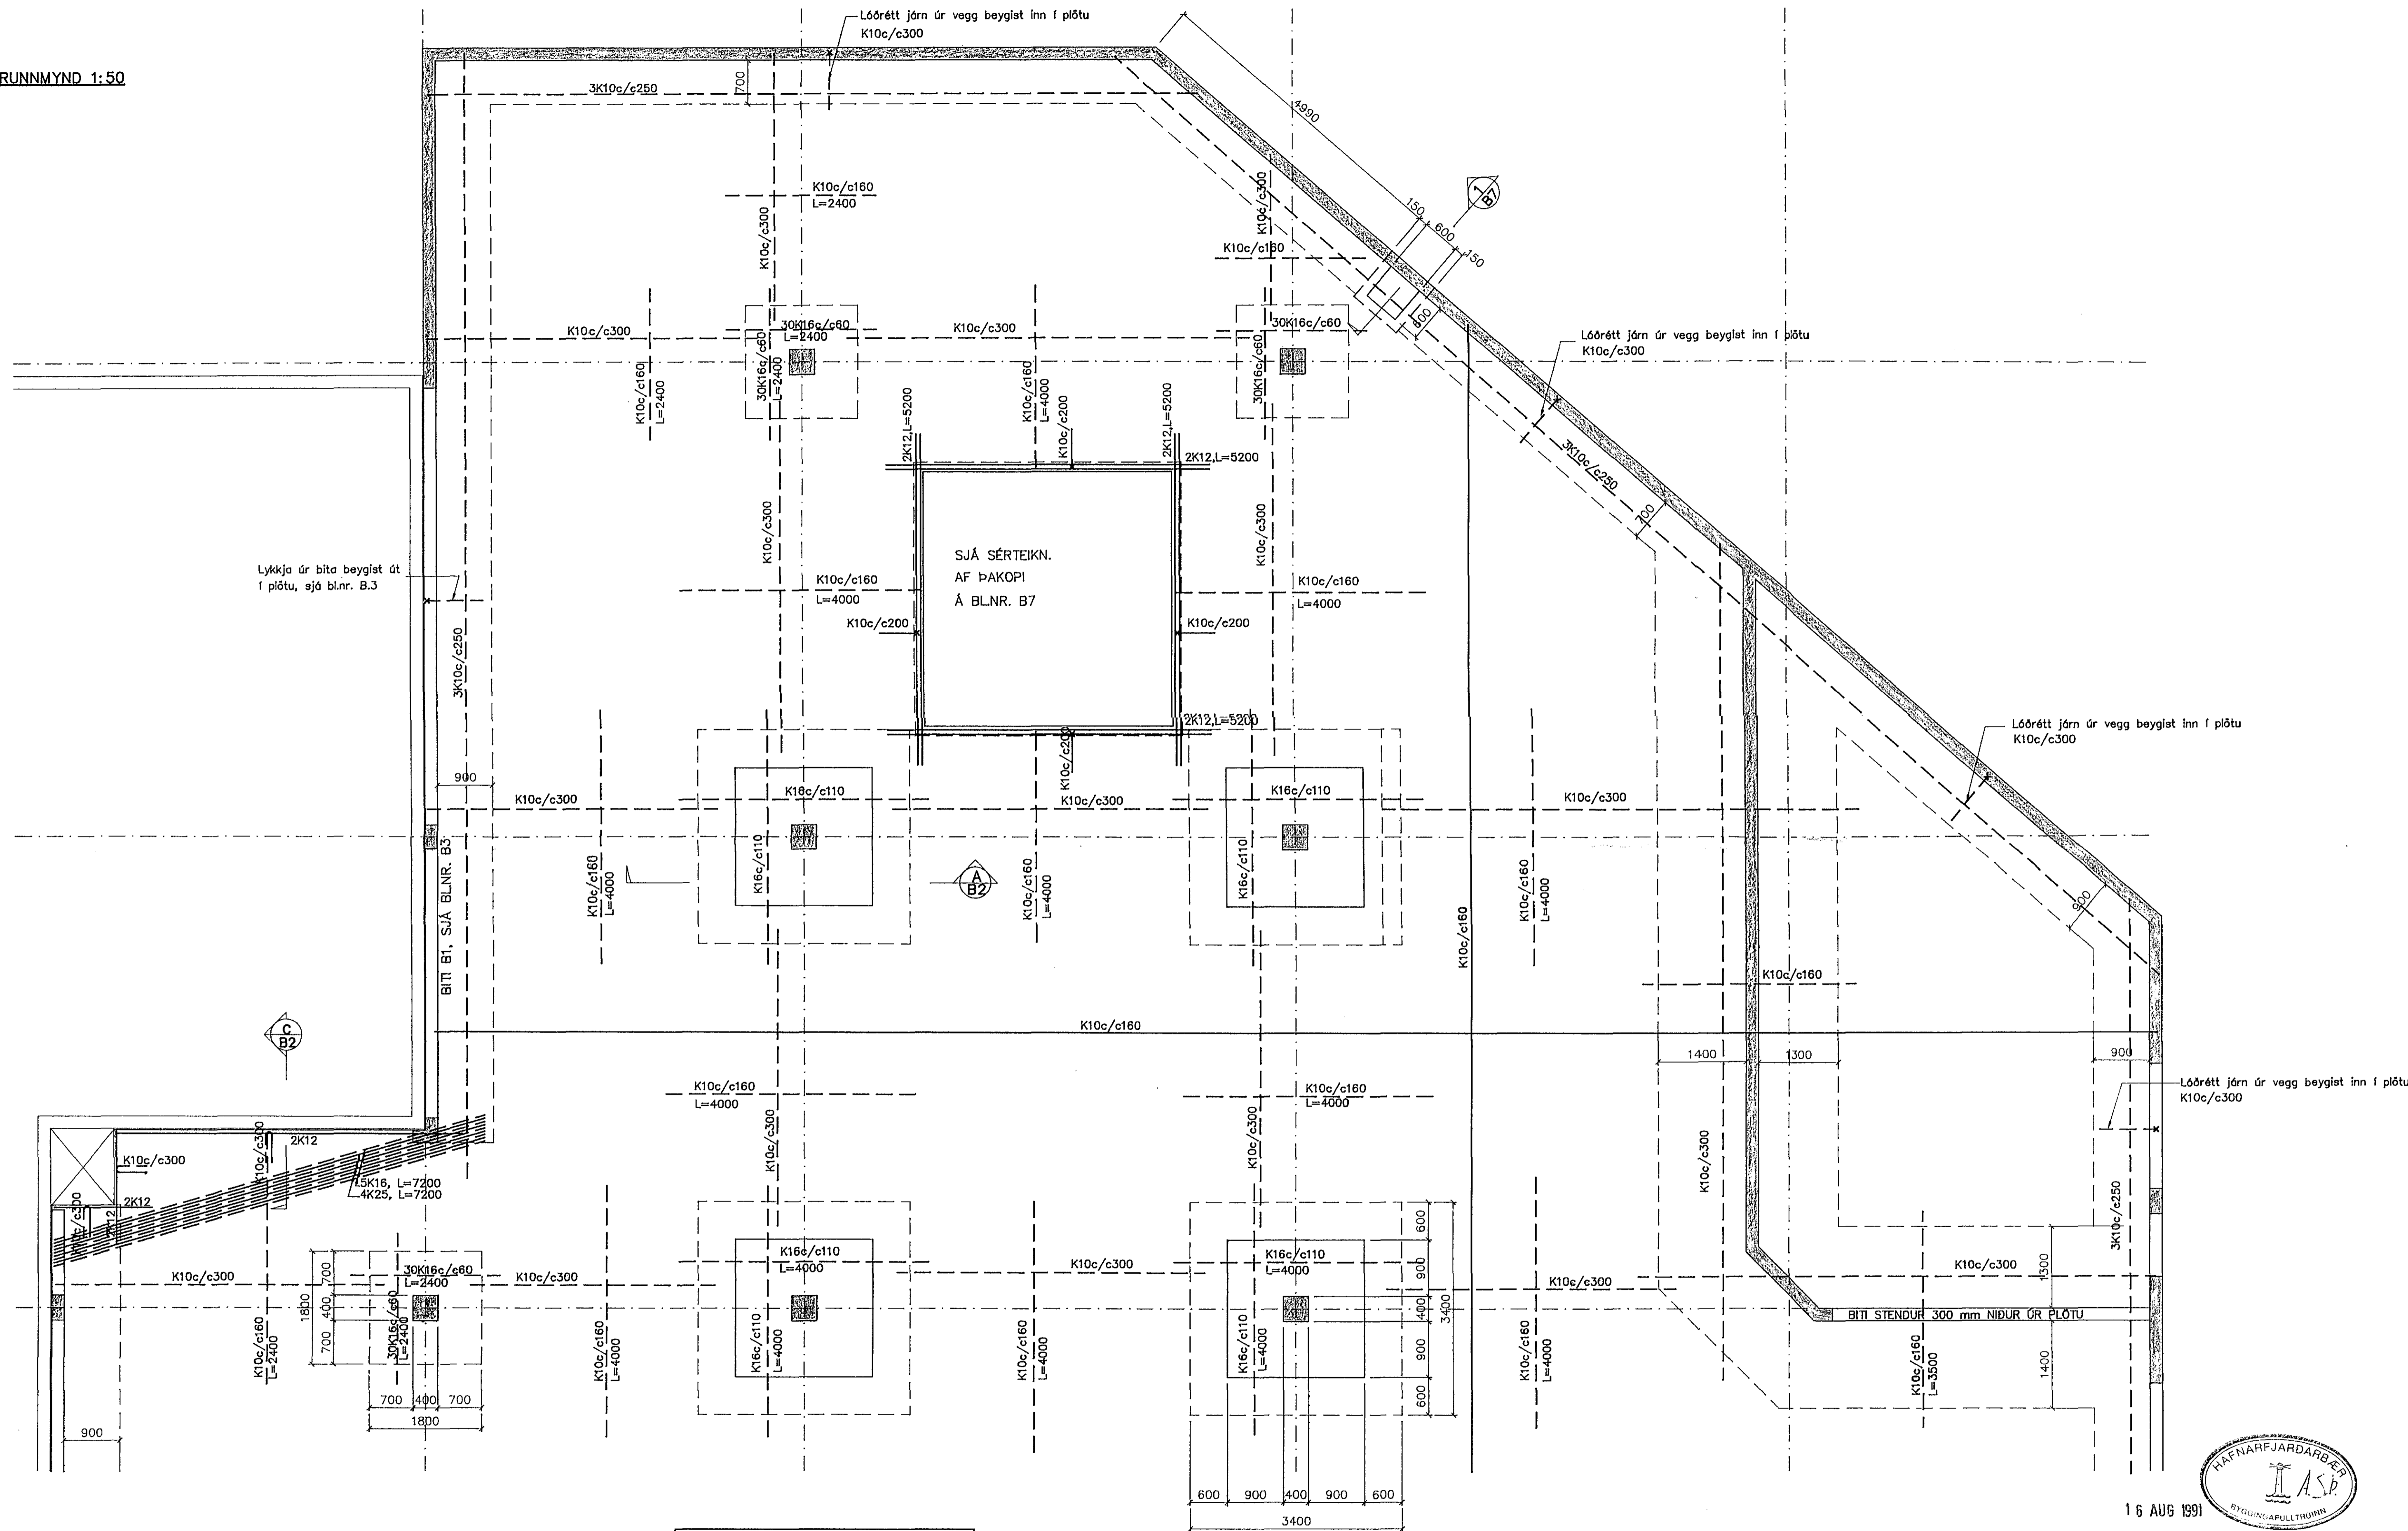

GRUNNMYND 1:50

PLÖTUÞYKKT ER 320 mm (K=13,10)
 VID ÚTBRÚNIR OG MITT Á MILLI SÓLNA,
 EN LÆKKAR UM 60 mm AD NIÐURFÖLLUM
 (K=13,04)

16 AUG 1991

LÆKJARGATA 34, HAFNARFIRÐI			
Breytt: Falinn biti í plötu, 4K25, 5K16, 15.08.1991		Verk PLÖTUR	
Breytt: Jörndengdir, bitahæð 12.08.1991		Mkv 1:50	
Verkfræðistofa Stefáns og Björns sf. FRV Raukjavíkurveg 68, 220 Hafnarfirði Sími 91-651340		Verk nr PLATA YFIR BÍLGEYMSLU	
		GRUNNMYND 91.12	
Hannað BG	Telknað BG	Yfirfarið	Blað nr
Daga 06.05.91	Samþykkt Björn P. P.		B.1