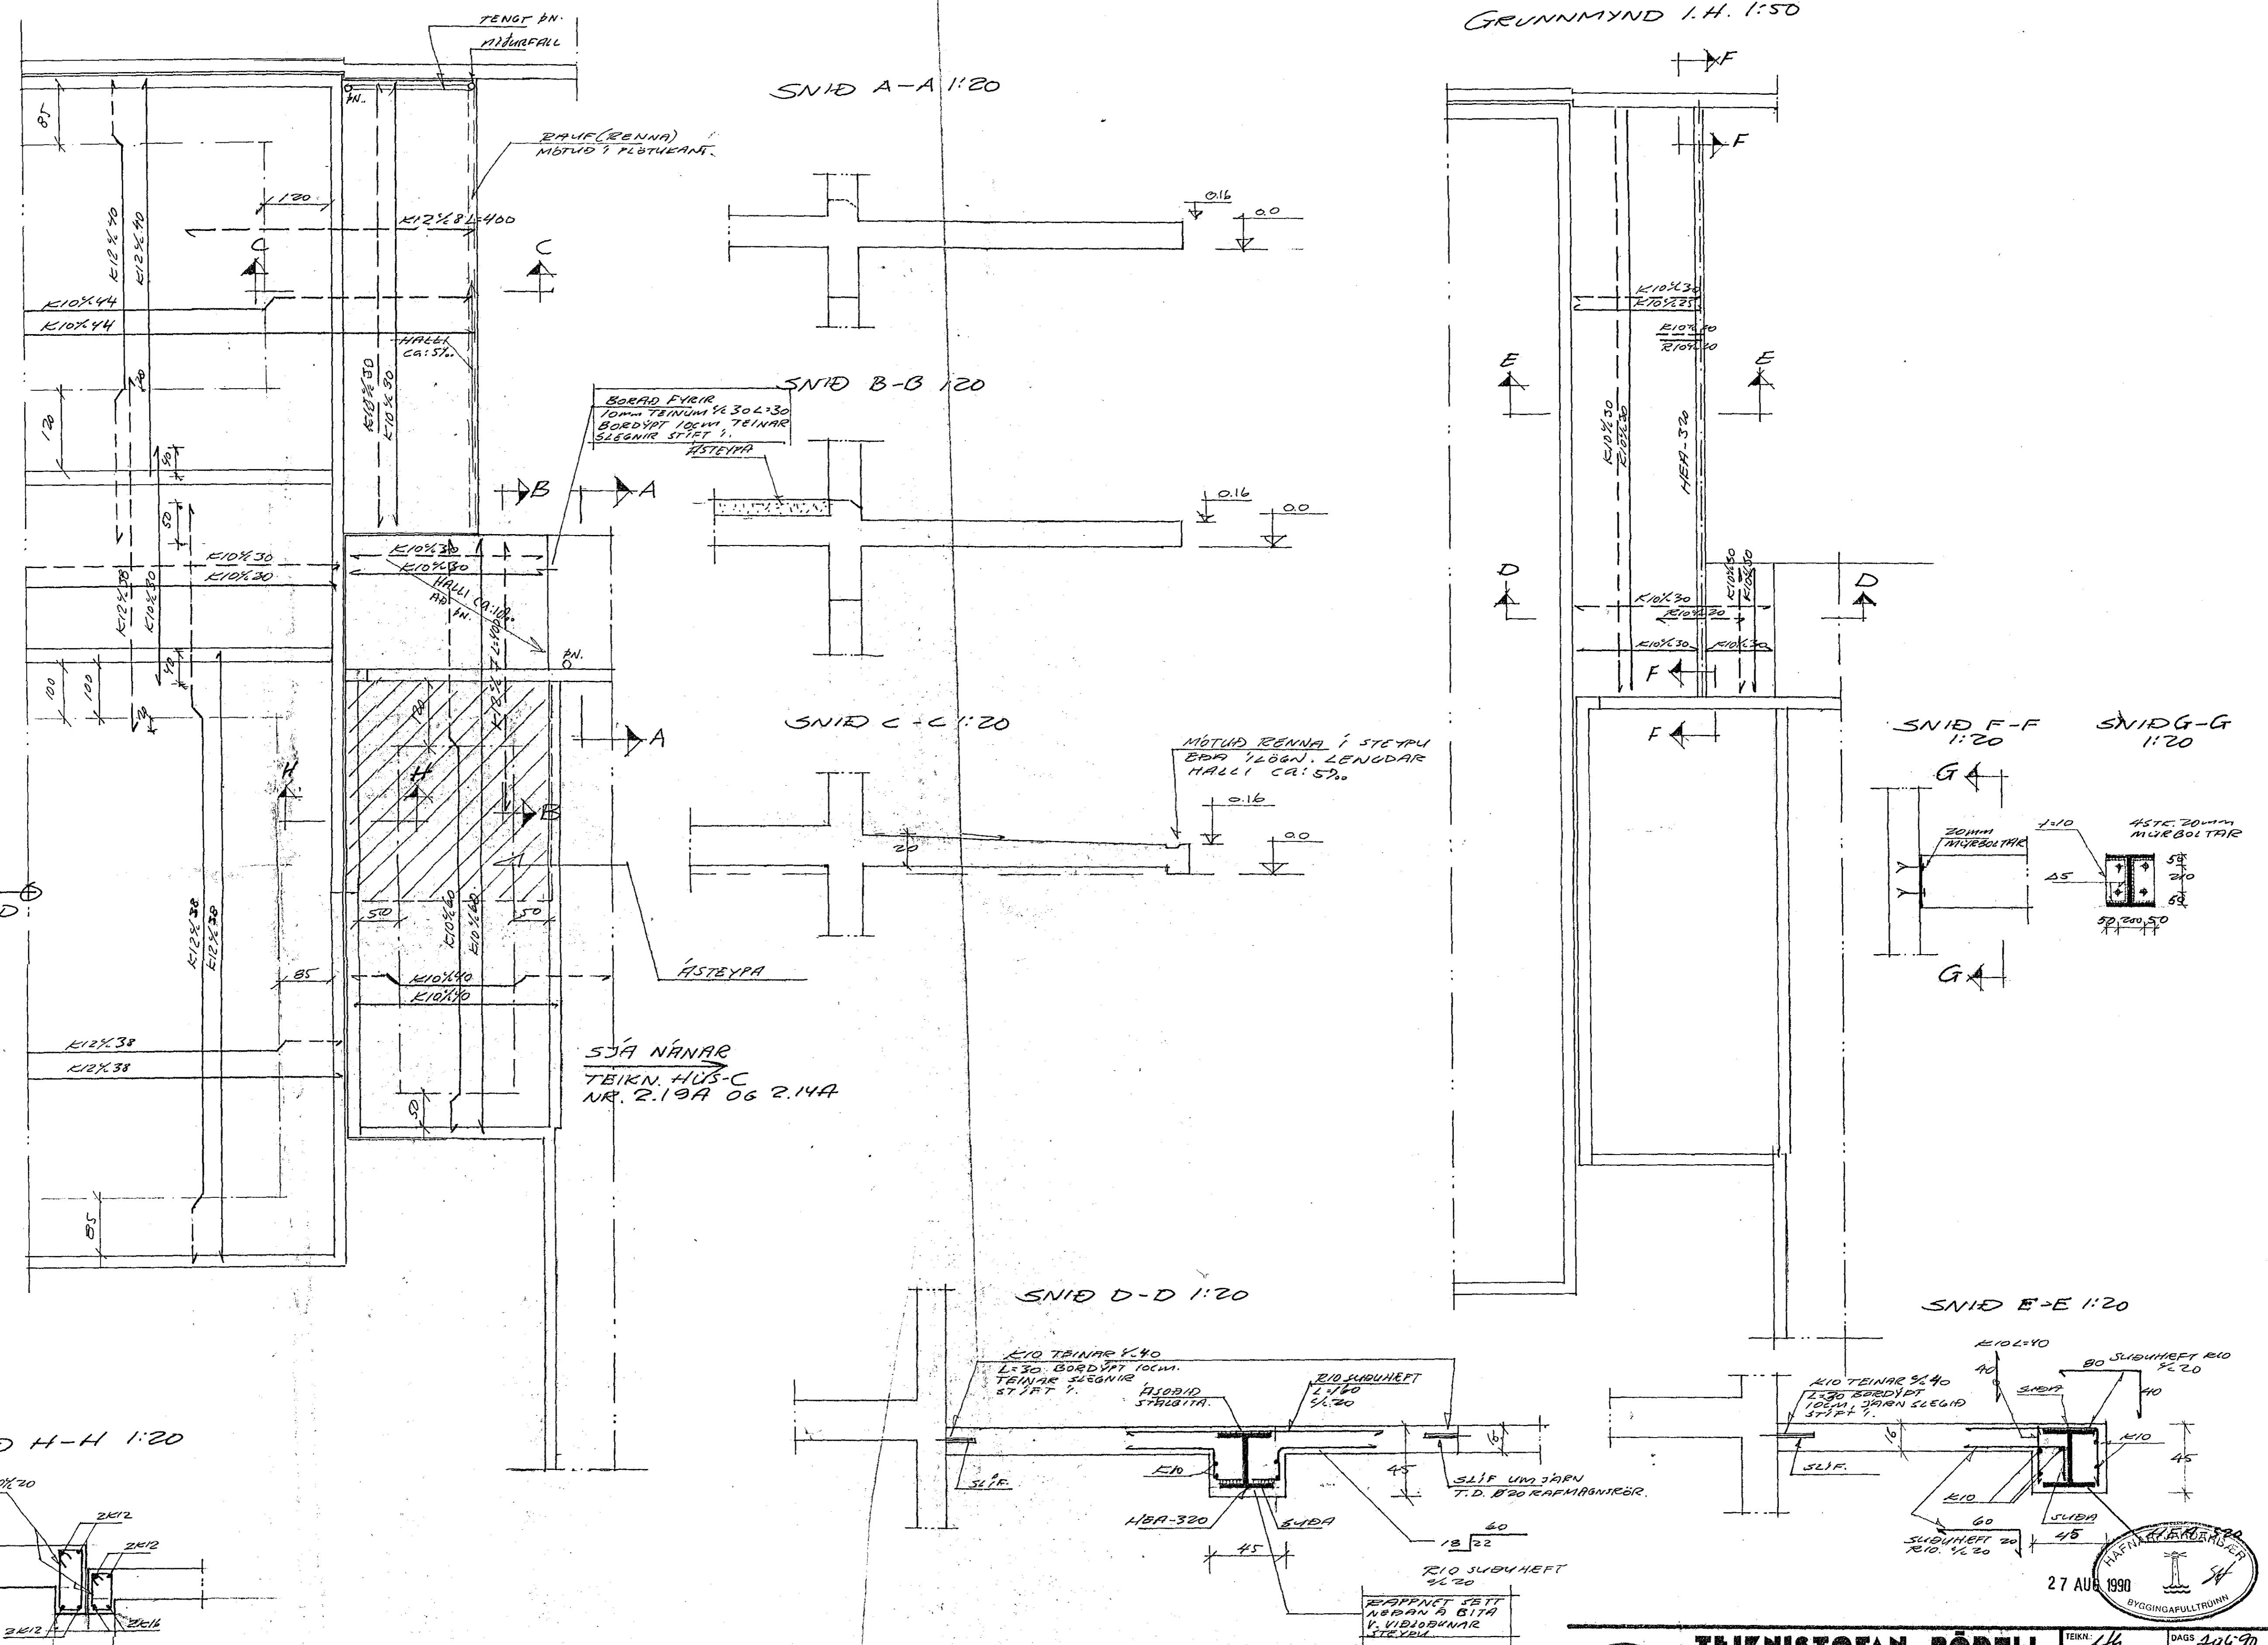

GRUNNMYND 2,3 HED 1:50

GRUNNMYND 1, H. 1:50

SJÁ NÁNAR
TEIKN. HÚS-D
NR. 2.17

SJÁ NÁNAR
TEIKN. HÚS-C
NR. 2.19A OG 2.14A

SNID H-H 1:20

TEIKNISTOFAN RÖDULL
ARMULA 38 - 108 HEYKJAVÍK - SÍMI 33960 & 33977
LEKJARGATA 34 HAFNARÉ

TEIKN. 2/4
REIKN. 4/4
VEIR. 1/4
BYGGINGAÞRÖUN

DAGS 20.9.90
BLAD 2.18
HÚS-C OG HÚS-D, BRÉYTING
VEGNA VIBBSTAR SVALA 12.09.34

27 AUG 1990