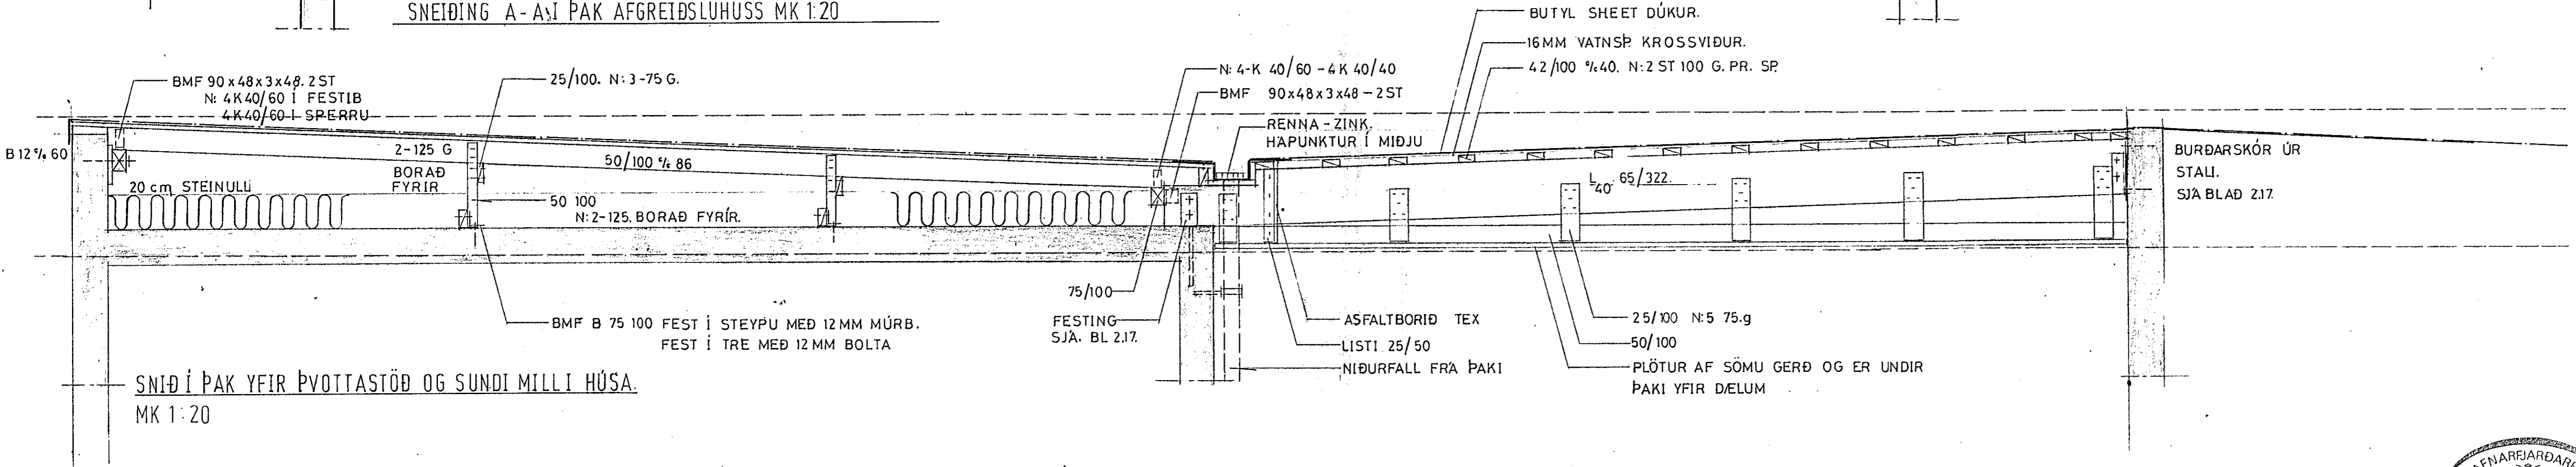

SNEIÐING A-A í PAK AFGREIÐSLUHÜSS MK 1:10

SNEIÐING A-A í PAK AFGREIÐSLUHÜSS MK 1:20

SNIÐ Í PAK YFIR ÞVOTTASTÖÐ OG SUNDI MILLI HÚSA MK 1:20

BREYTING Í NÓV '86  
 VERKFR/ÆÐISTOFA STEFANS GUÐBERGSSONAR SIÐUMÚLI 31 SÍMI: 681590  
 OLIUFELAGIÐ HF LÆKJARGÖTU HAFNARFIRÐI  
 ÞAKVIÐIR SNEIÐINGAR  
 MK 1:10 1:20 VERK 86-27 TEIKN 2,09