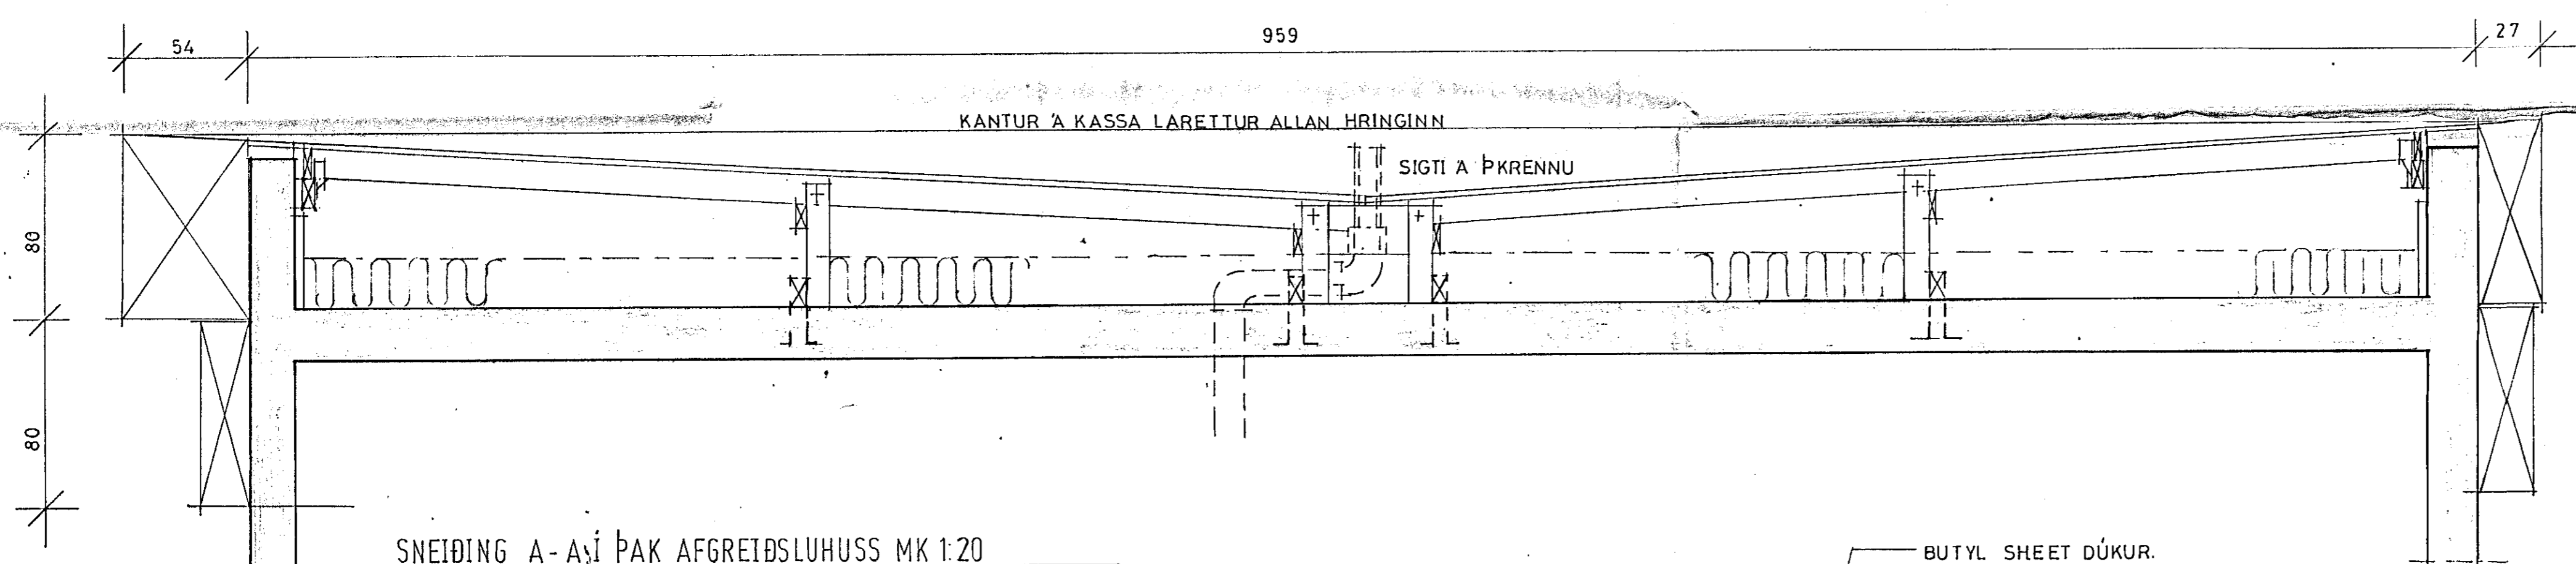

SNEIÐING A-A í PAK AFGREIÐSLUHÜSS MK 1:10

SNEIÐING A-A í PAK AFGREIÐSLUHÜSS MK 1:20

SNIÐ Í PAK YFIR ÞVOTTASTÖÐ OG SUNDI MILLI HÚSA MK 1:20

BREYTING Í NÓV '86  
 VERKFR/ÆÐISTOFA STEFANS GUÐBERGSSONAR SIÐUMÚLI 31 SÍMI: 681590  
 OLIUFELAGIÐ HF LÆKJARGÖTU HAFNARFIRÐI  
 ÞAKVIÐIR SNEIÐINGAR  
 MK 1:10 1:20 VERK 86-27 TEIKN 2,09