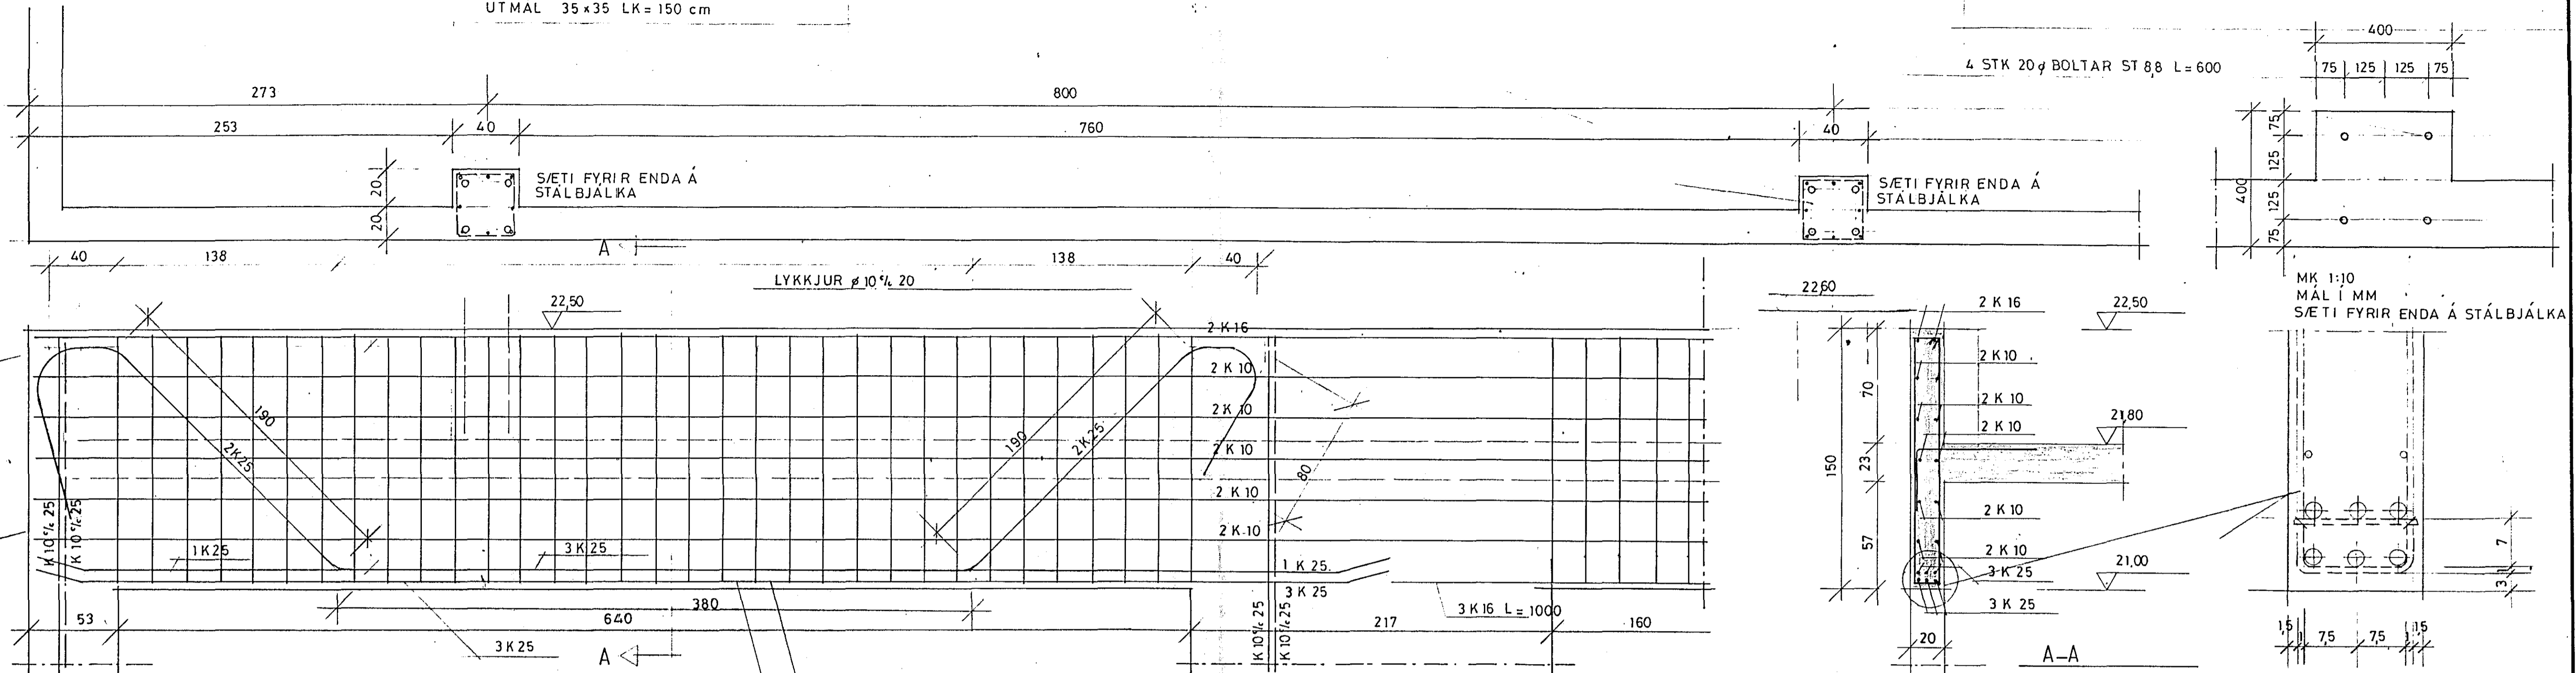

BENDING Í SÆTI UNDIR STÁLBJÁLKA
 LÖÐRÉTTI 8-K 16
 LYKKJUR ϕ 8% 15
 ÚTMÁL 35x35 LK=150 cm

BITI B1

BITI B2

BITI B3

BREYTING Í NOV '86
 VERKFRÆÐISTOFA STEFÁNS GUÐBERGSSONAR SÍÐUMÚLA 31 SÍMI 68190
 OLÍUFÉLAGIÐ HF LÆKJARGÖTU HAFNARFIRÐI