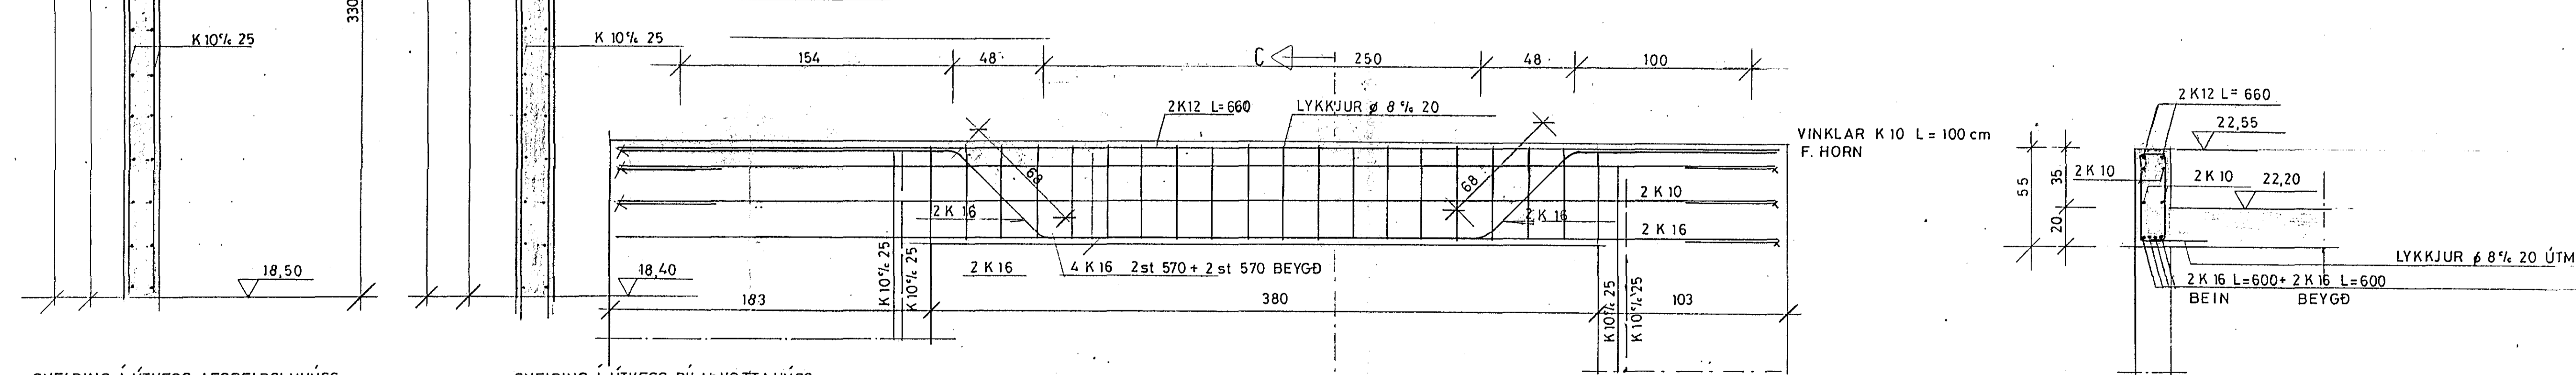

BENDING Í SÆTI UNDIR STÁLBJÁLKA
 LÖÐRÉTTI 8-K 16
 LYKKJUR ϕ 8% 15
 ÚTMÁL 35x35 LK=150 cm

BITI B1

BITI B2

BITI B3

BREYTING Í NOV '86
 VERKFRÆÐISTOFA STEFÁNS GUÐBERGSSONAR SÍÐUMÚLA 31 SÍMI 68190
 OLÍUFÉLAGIÐ HF LÆKJARGÖTU HAFNARFIRÐI