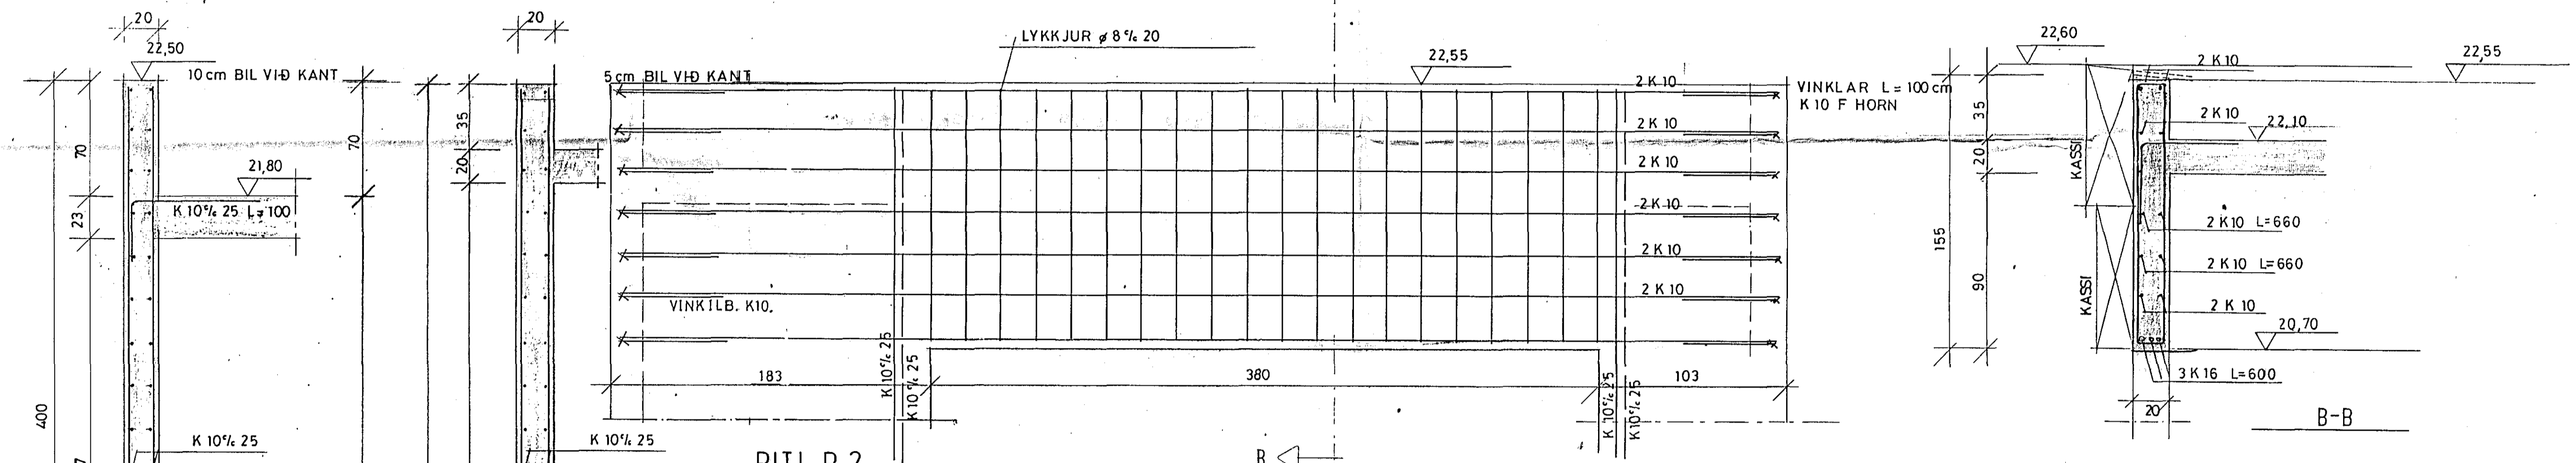

BENDING Í SÆTI UNDIR STÁLBJÁLKA
 LÖÐRÉTTI 8-K 16
 LYKKJUR ϕ 8% 15
 ÚTMÁL 35x35 LK=150 cm

BITI B1

BITI B2

BITI B3

BREYTING Í NOV '86
 VERKFRÆÐISTOFA STEFÁNS GUÐBERGSSONAR SÍÐUMÚLA 31 SÍMI 68190
 OLÍUFÉLAGIÐ HF LÆKJARGÖTU HAFNARFIRÐI