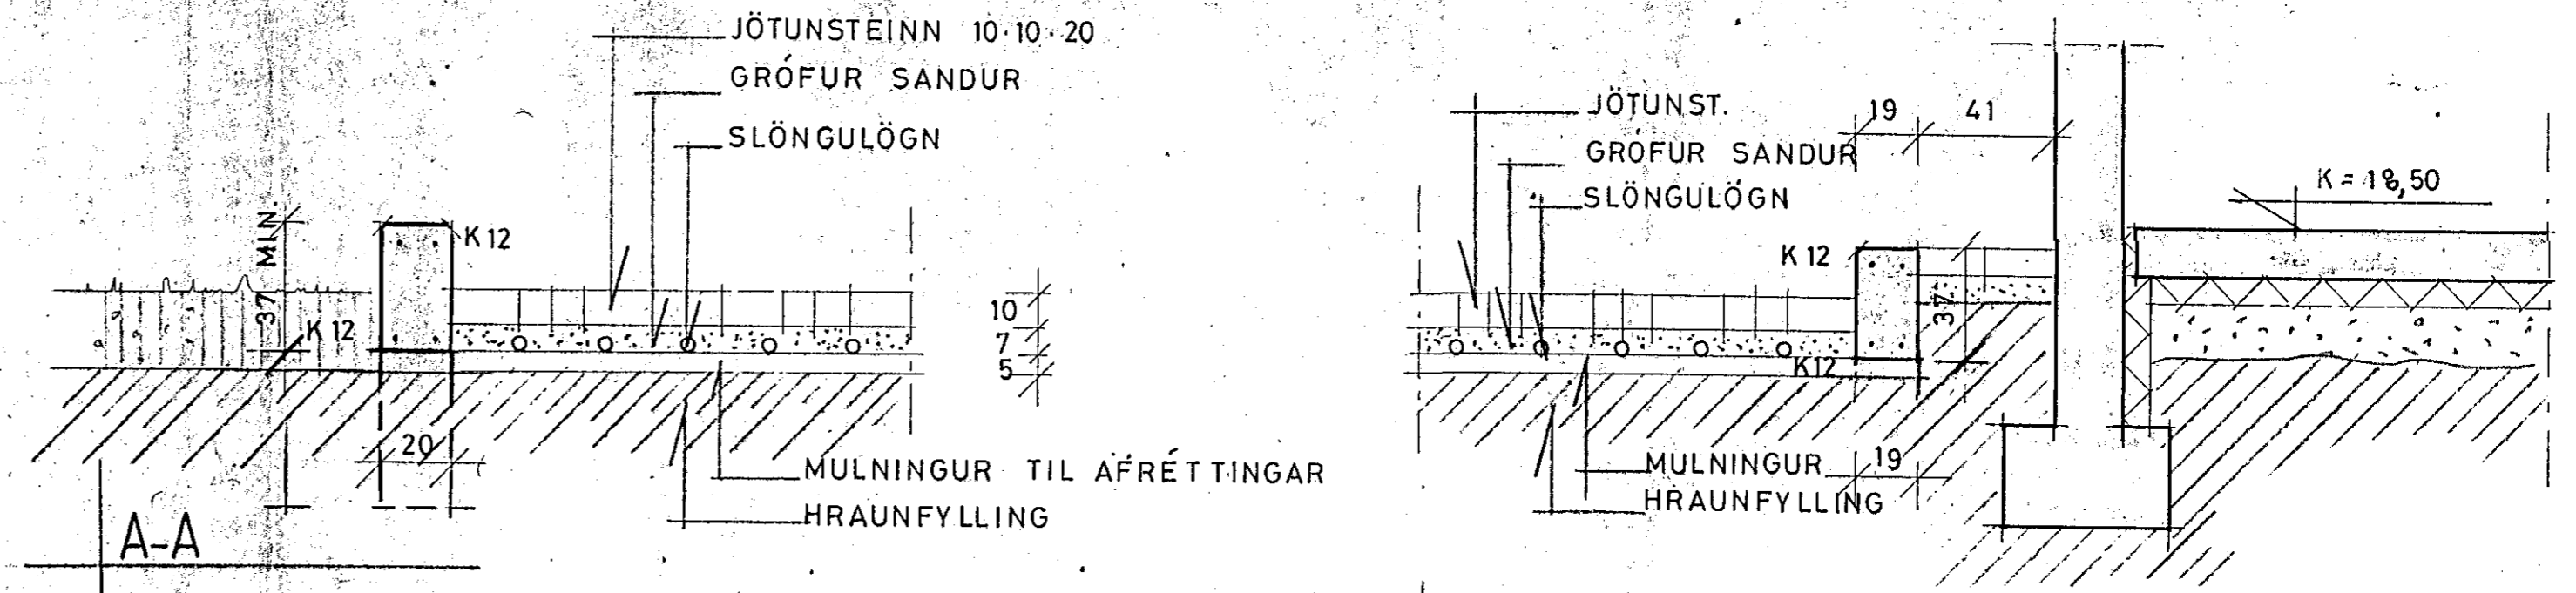

MIDLÍNA

- NÁKVÆMISKRÖFUR Í H/ÆÐ
- HELLULÖGN FRÁVIK ± 0,5 CM
- SANDFYLLING FRÁVIK ± 0,5 CM
- MULNINGUR FRÁVIK 0-(1)CM. (JÖFNUNARLAG)
- HRAUNFYLLING FRÁVIK ± 3 CM

VERKFR/EDI/STOFA	STEFANS GUÐBERGSSONAR	SÍÐUMULA 31 § 681590
OLIUFÉLAGIÐ HF	L/ÆKJARGÖTU	HELLULÖGN SNEIÐINGAR
MK 1:10 1:20	29/7 86 SV/ann kúðk	VERK 86 27 TEIKN 1:18