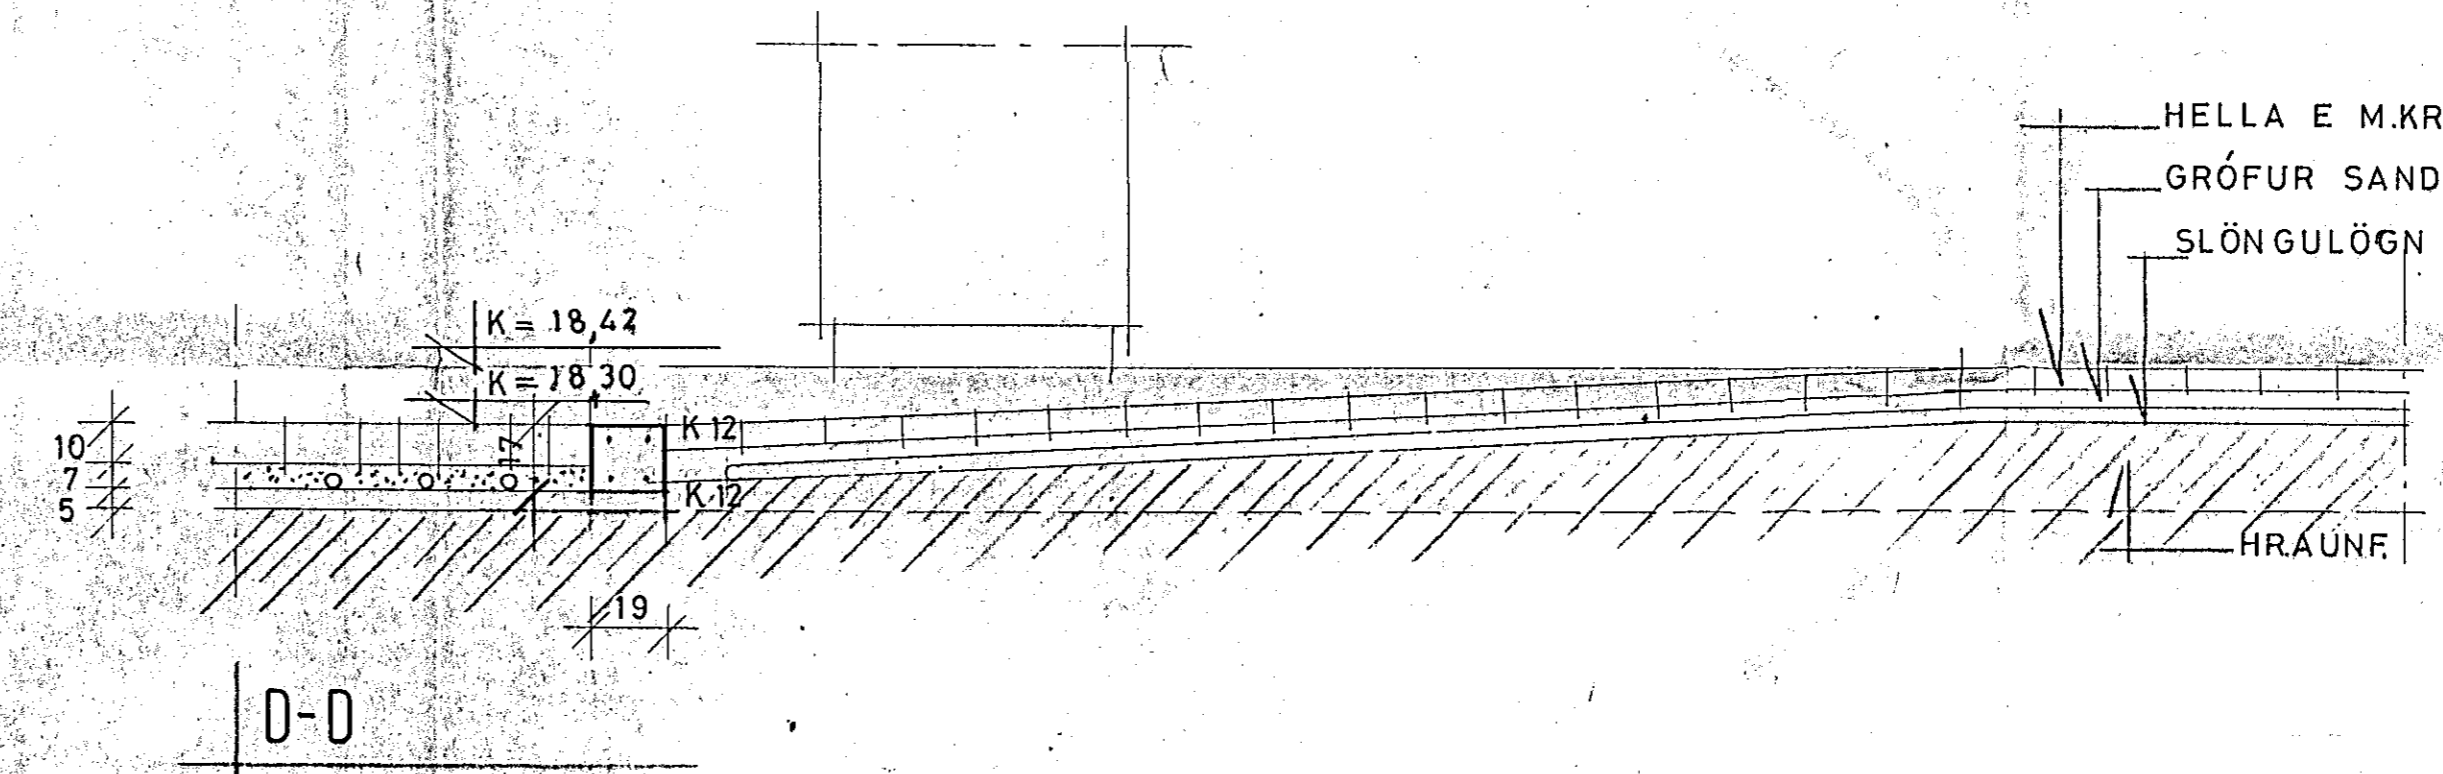

MIDLÍNA

- NÁKVÆMISKRÖFUR Í H/ÆÐ
- HELLULÖGN FRÁVIK ± 0,5 CM
- SANDFYLLING FRÁVIK ± 0,5 CM
- MULNINGUR FRÁVIK 0-(1)CM. (JÖFNUNARLAG)
- HRAUNFYLLING FRÁVIK ± 3 CM

VERKFR/EDI/STOFA	STEFANS GUÐBERGSSONAR	SÍÐUMULA 31 § 681590
OLIUFÉLAGIÐ HF	L/ÆKJARGÖTU	HELLULÖGN SNEIÐINGAR
MK 1:10 1:20	29/7 86 SV/ann kúðk	VERK 86 27 TEIKN 1:18