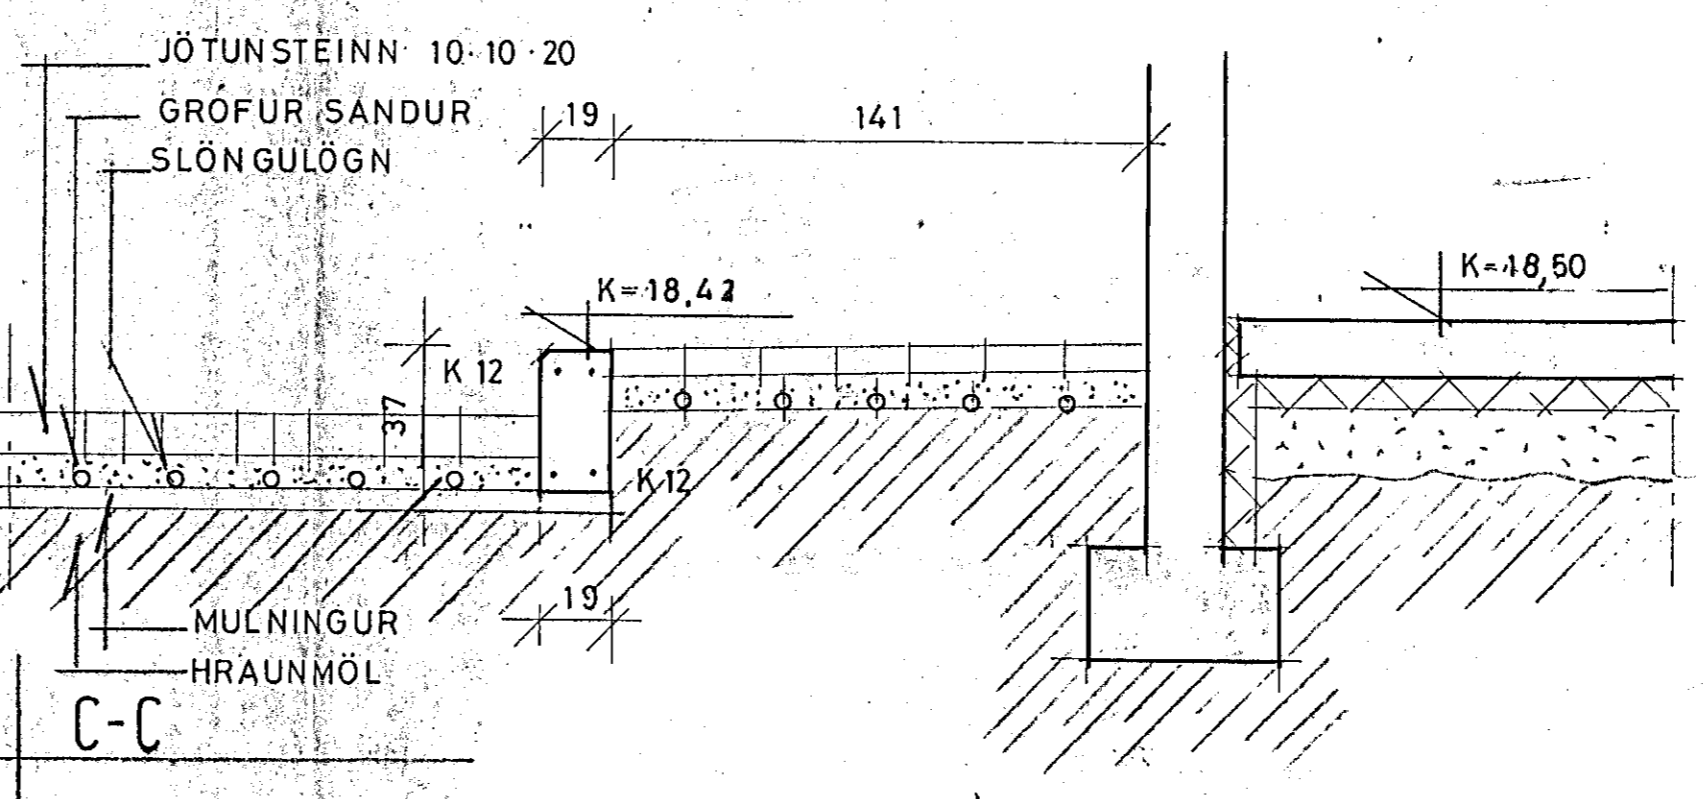

MIDLÍNA

- NÁKVÆMISKRÖFUR Í H/ÆÐ
- HELLULÖGN FRÁVIK ± 0,5 CM
- SANDFYLLING FRÁVIK ± 0,5 CM
- MULNINGUR FRÁVIK 0-(1)CM. (JÖFNUNARLAG)
- HRAUNFYLLING FRÁVIK ± 3 CM

VERKFR/EDI/STOFA	STEFANS GUÐBERGSSONAR	SÍÐUMULA 31 § 681590
OLIUFÉLAGIÐ HF	L/ÆKJARGÖTU	HELLULÖGN SNEIÐINGAR
MK 1:10 1:20	29/7 86 SV/ann kúðk	VERK 86 27 TEIKN 1:18