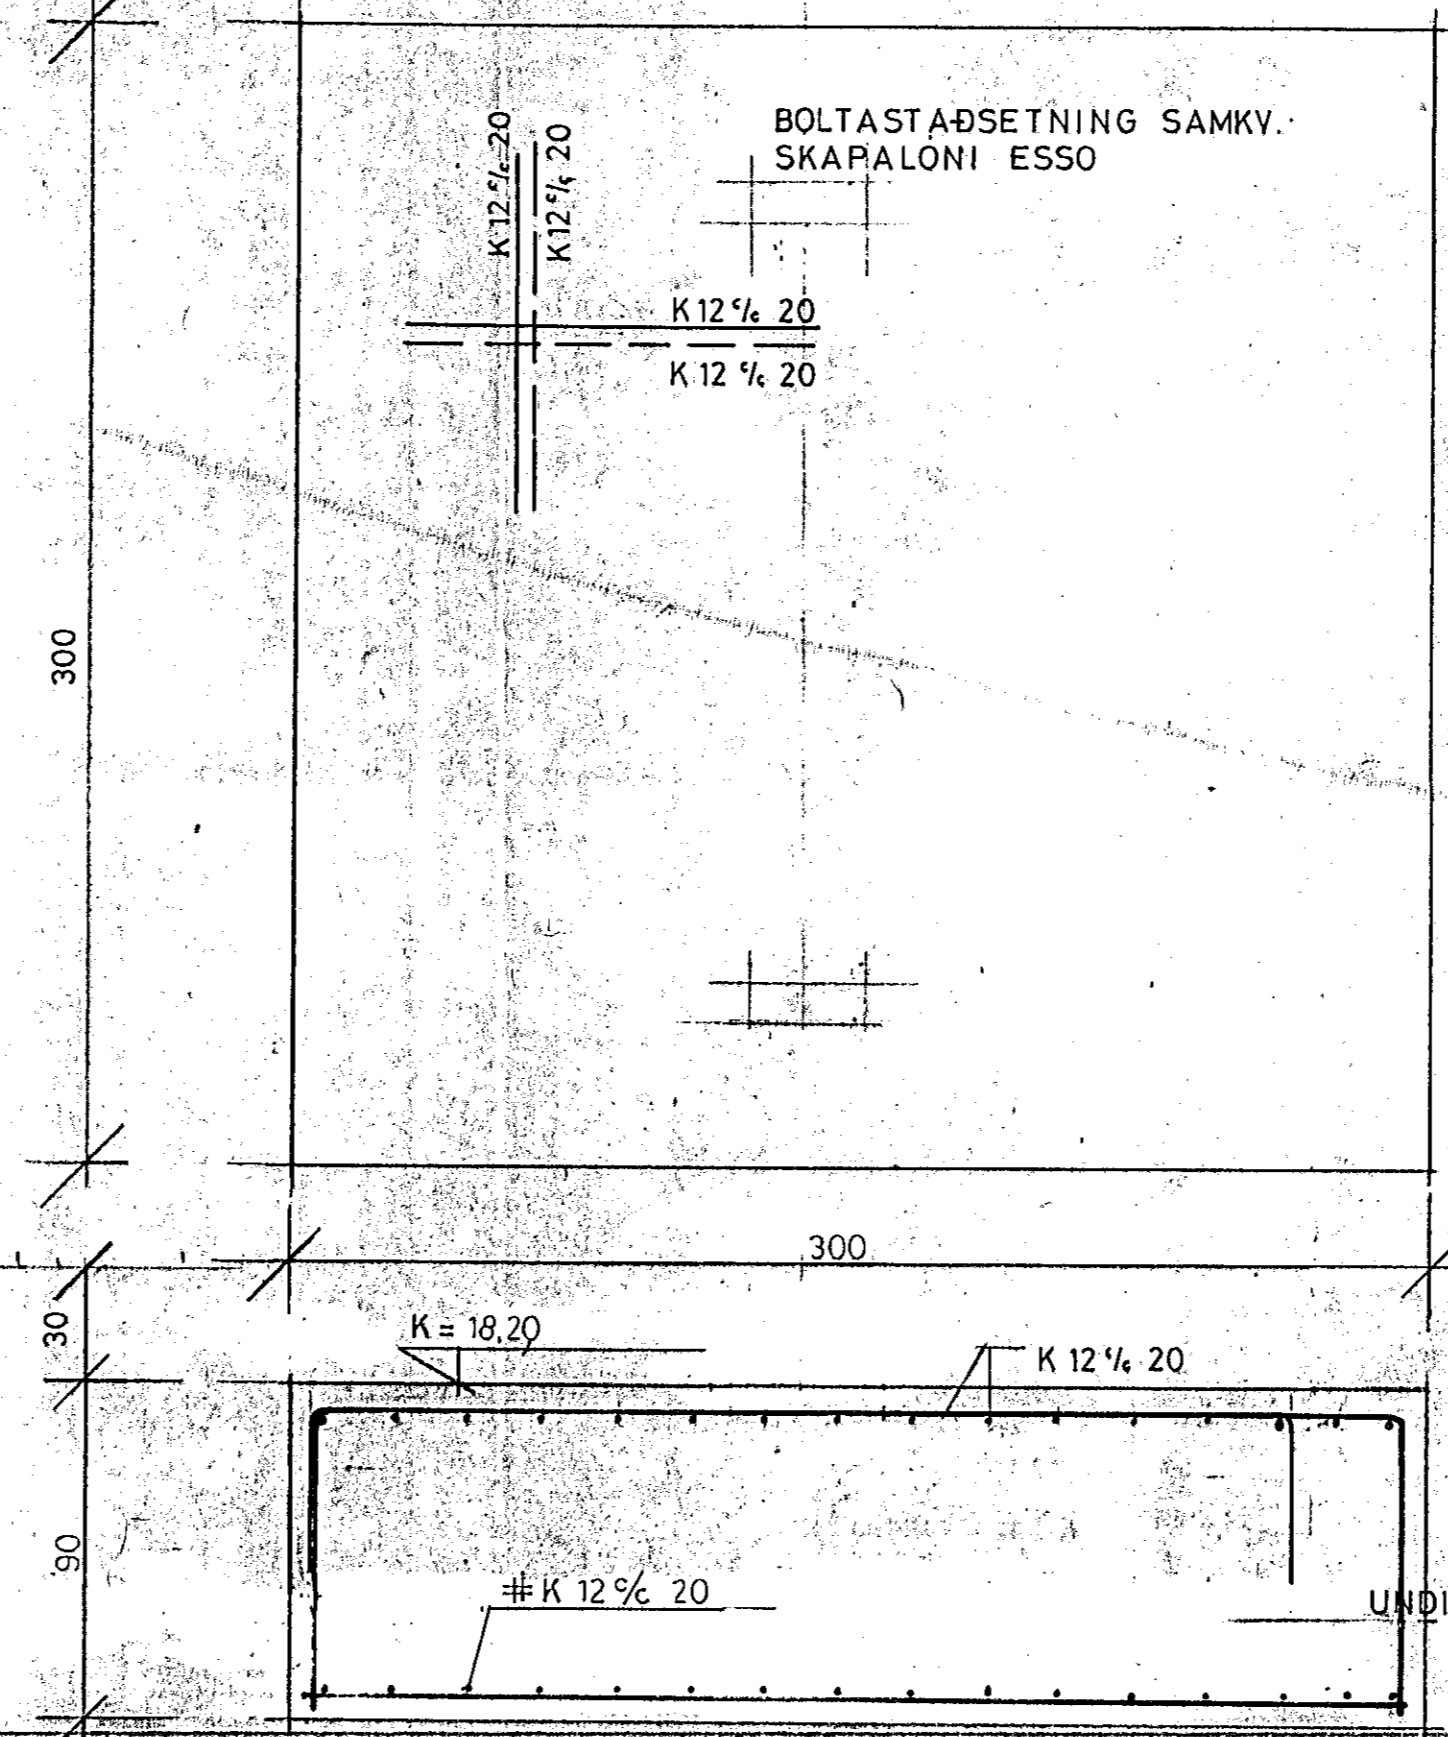

MIDLÍNA

- NÁKVÆMISKRÖFUR Í H/ÆÐ
- HELLULÖGN FRÁVIK ± 0,5 CM
- SANDFYLLING FRÁVIK ± 0,5 CM
- MULNINGUR FRÁVIK 0-(1)CM. (JÖFNUNARLAG)
- HRAUNFYLLING FRÁVIK ± 3 CM

VERKFR/EDI/STOFA	STEFANS GUÐBERGSSONAR	SÍÐUMULA 31 § 681590
OLIUFÉLAGIÐ HF	L/ÆKJARGÖTU	HELLULÖGN SNEIÐINGAR
MK 1:10 1:20	29/7 86 SV/ann kúðk	VERK 86 27 TEIKN 1:18