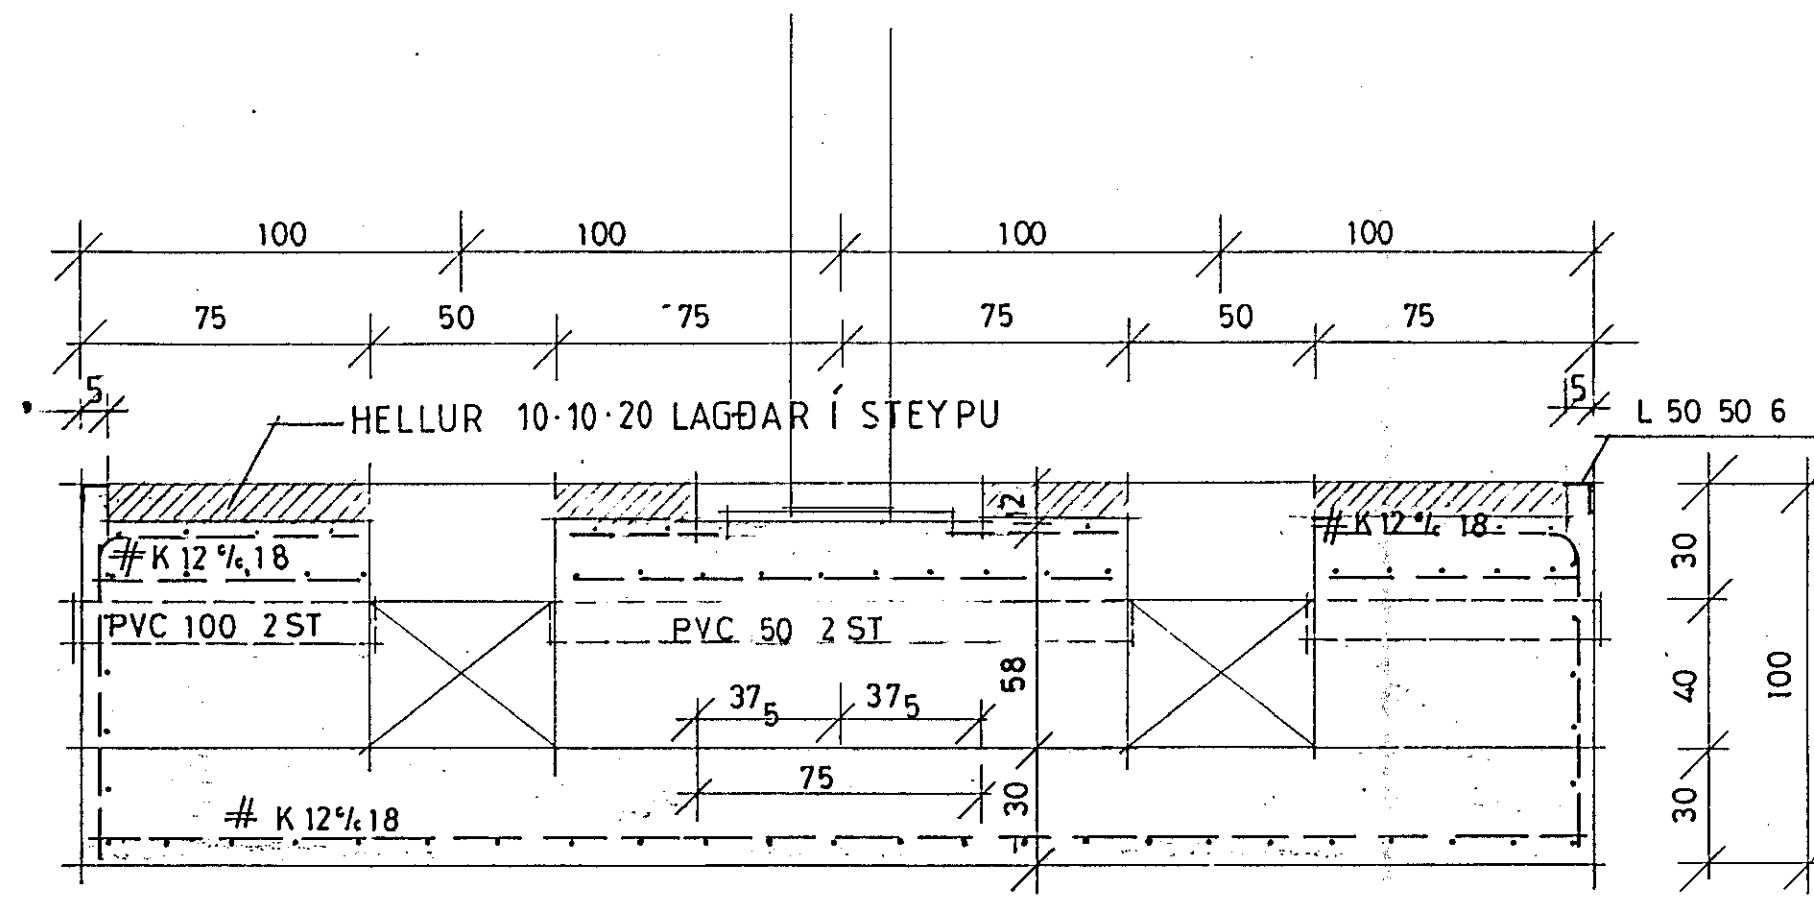

SNIÐ F F 1:20

DÆLUSTÆÐI HLIÐARMYND

DÆLUSTÆÐI OFANVARP Á LÁRÉTT

HELLA E MEÐ KROSSI  
LITUR SVARTUR  
HELLUR LAGÐAR Í STEYPU

HELLULÖGN Á DÆLUSTÆÐI

BREYING NOV 1986 S.

VERKFRÆÐISTOFA STEFÁNS GUÐBERGSSONAR SÍÐUMULA 31 SÍMI 681590