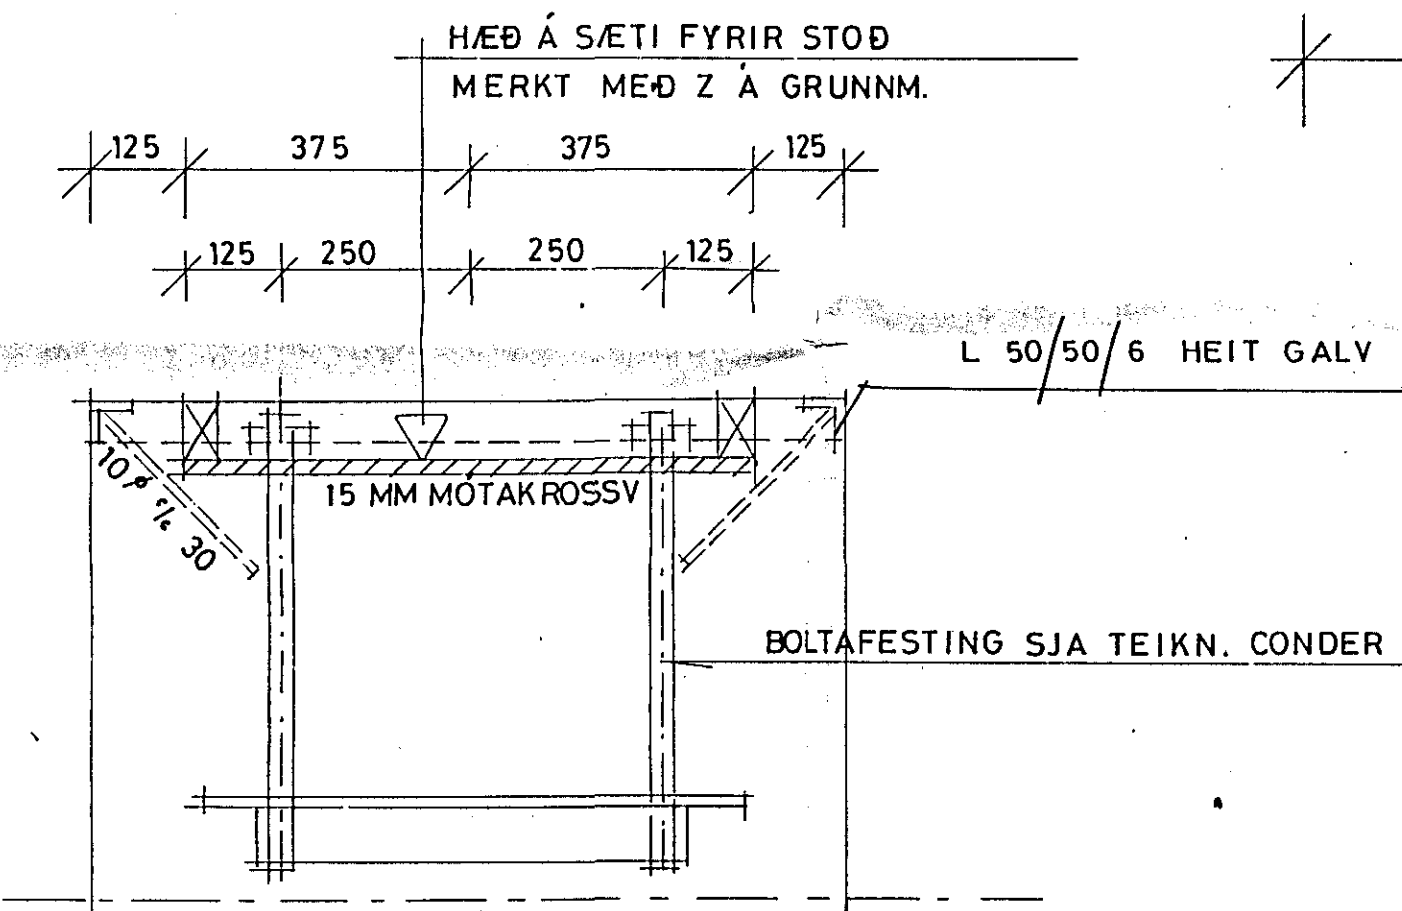

SNIÐ F F 1:20

DÆLUSTÆÐI HLIÐARMYND

DÆLUSTÆÐI OFANVARP Á LÁRÉTT

HELLA E MEÐ KROSSI  
LITUR SVARTUR  
HELLUR LAGÐAR Í STEYPU

HELLULÖGN Á DÆLUSTÆÐI

BREYING NOV 1986 S.

VERKFRÆÐISTOFA STEFÁNS GUÐBERGSSONAR SÍÐUMULA 31 SÍMI 681590

OLÍUFÉLAGIÐ HF LÆKJARGÖTU HAFNARFIRÐI UNDIRSTÖÐUR

MK 1:20 1:10

VERK 86-27 TEIKN 2.02