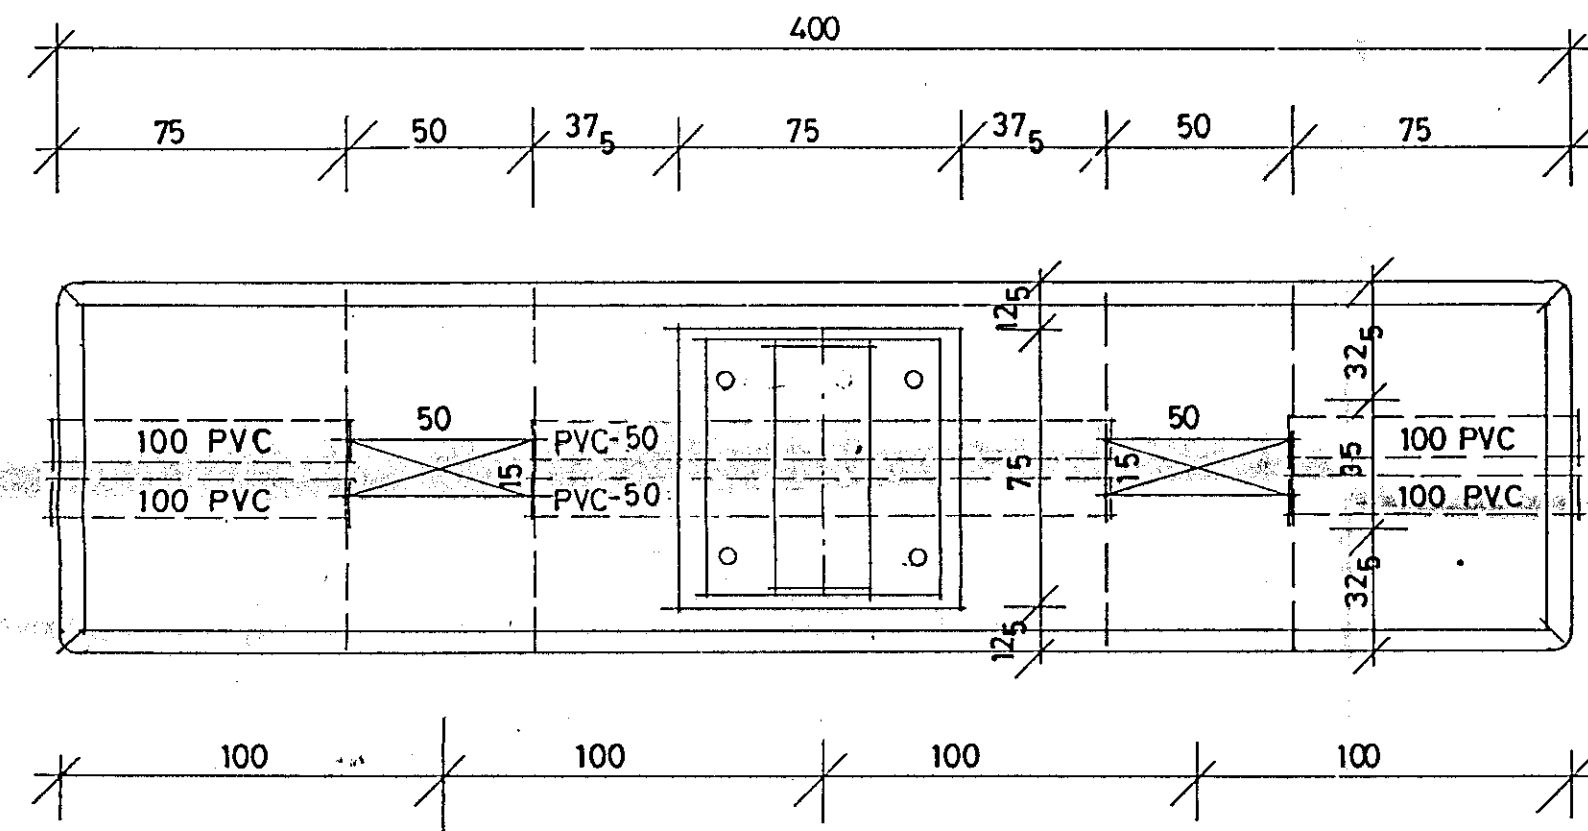

SNIÐ F F 1:20

DÆLUSTÆÐI HLIÐARMYND

DÆLUSTÆÐI OFANVARP Á LÁRÉTT

HELLA E MEÐ KROSSI  
LITUR SVARTUR  
HELLUR LAGÐAR Í STEYPU

HELLULÖGN Á DÆLUSTÆÐI

BREYING NOV 1986 S.

VERKFRÆÐISTOFA STEFÁNS GUÐBERGSSONAR SÍÐUMULA 31 SÍMI 681590