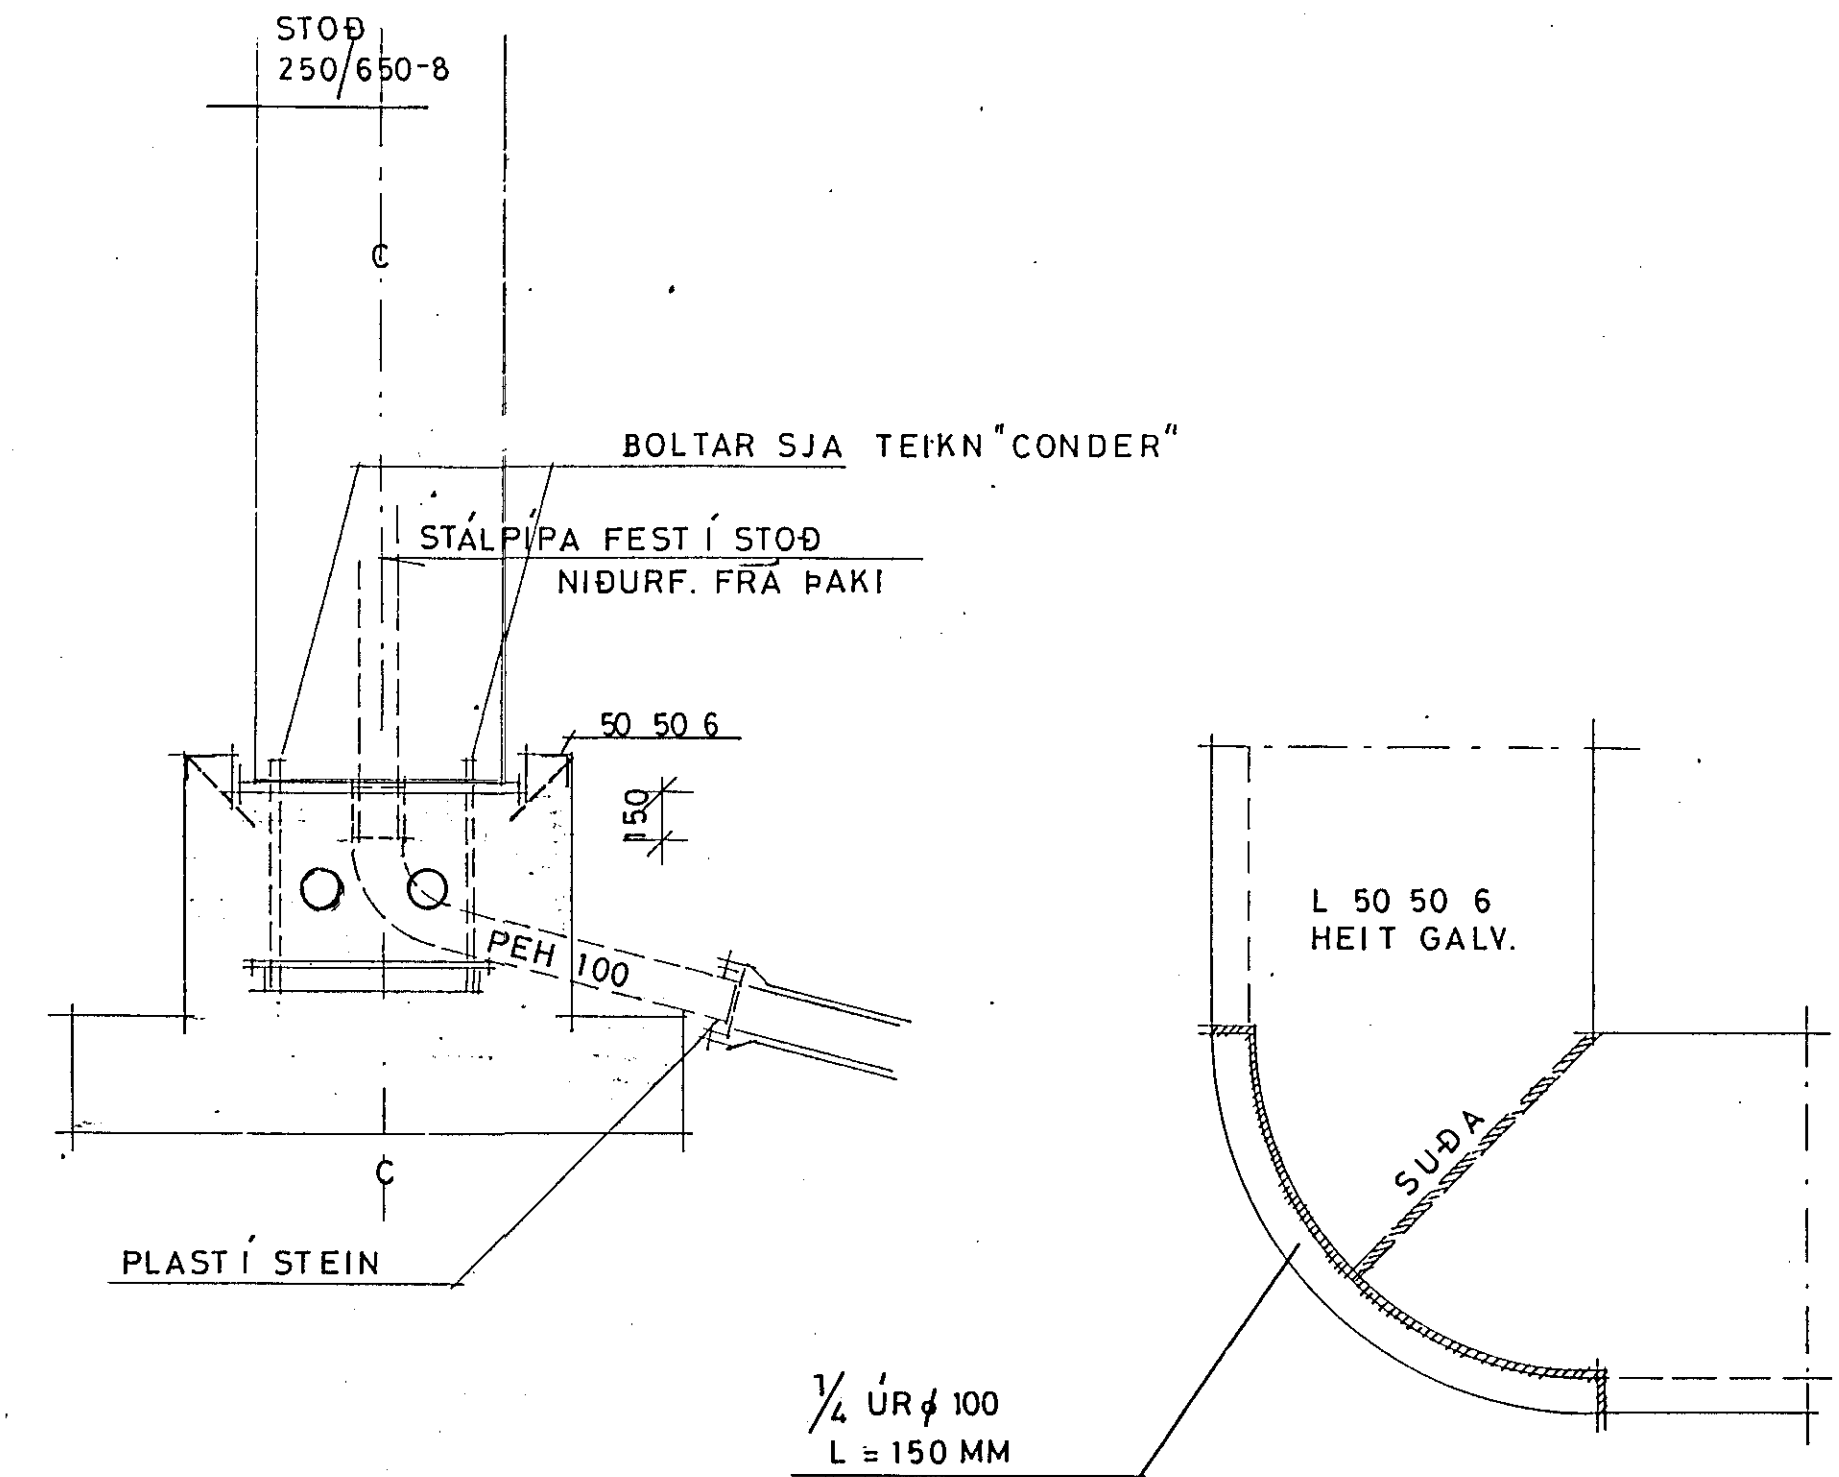

SNIÐ F F 1:20

DÆLUSTÆÐI HLIÐARMYND

DÆLUSTÆÐI OFANVARP Á LÁRÉTT

HELLA E MEÐ KROSSI  
LITUR SVARTUR  
HELLUR LAGÐAR Í STEYPU

HELLULÖGN Á DÆLUSTÆÐI

BREYING NOV 1986 S.

VERKFRÆÐISTOFA STEFÁNS GUÐBERGSSONAR SÍÐUMULA 31 SÍMI 681590

OLÍUFÉLAGIÐ HF LÆKJARGÖTU HAFNARFIRÐI UNDIRSTÖÐUR

MK 1:20 1:10

VERK 86-27 TEIKN 2.02