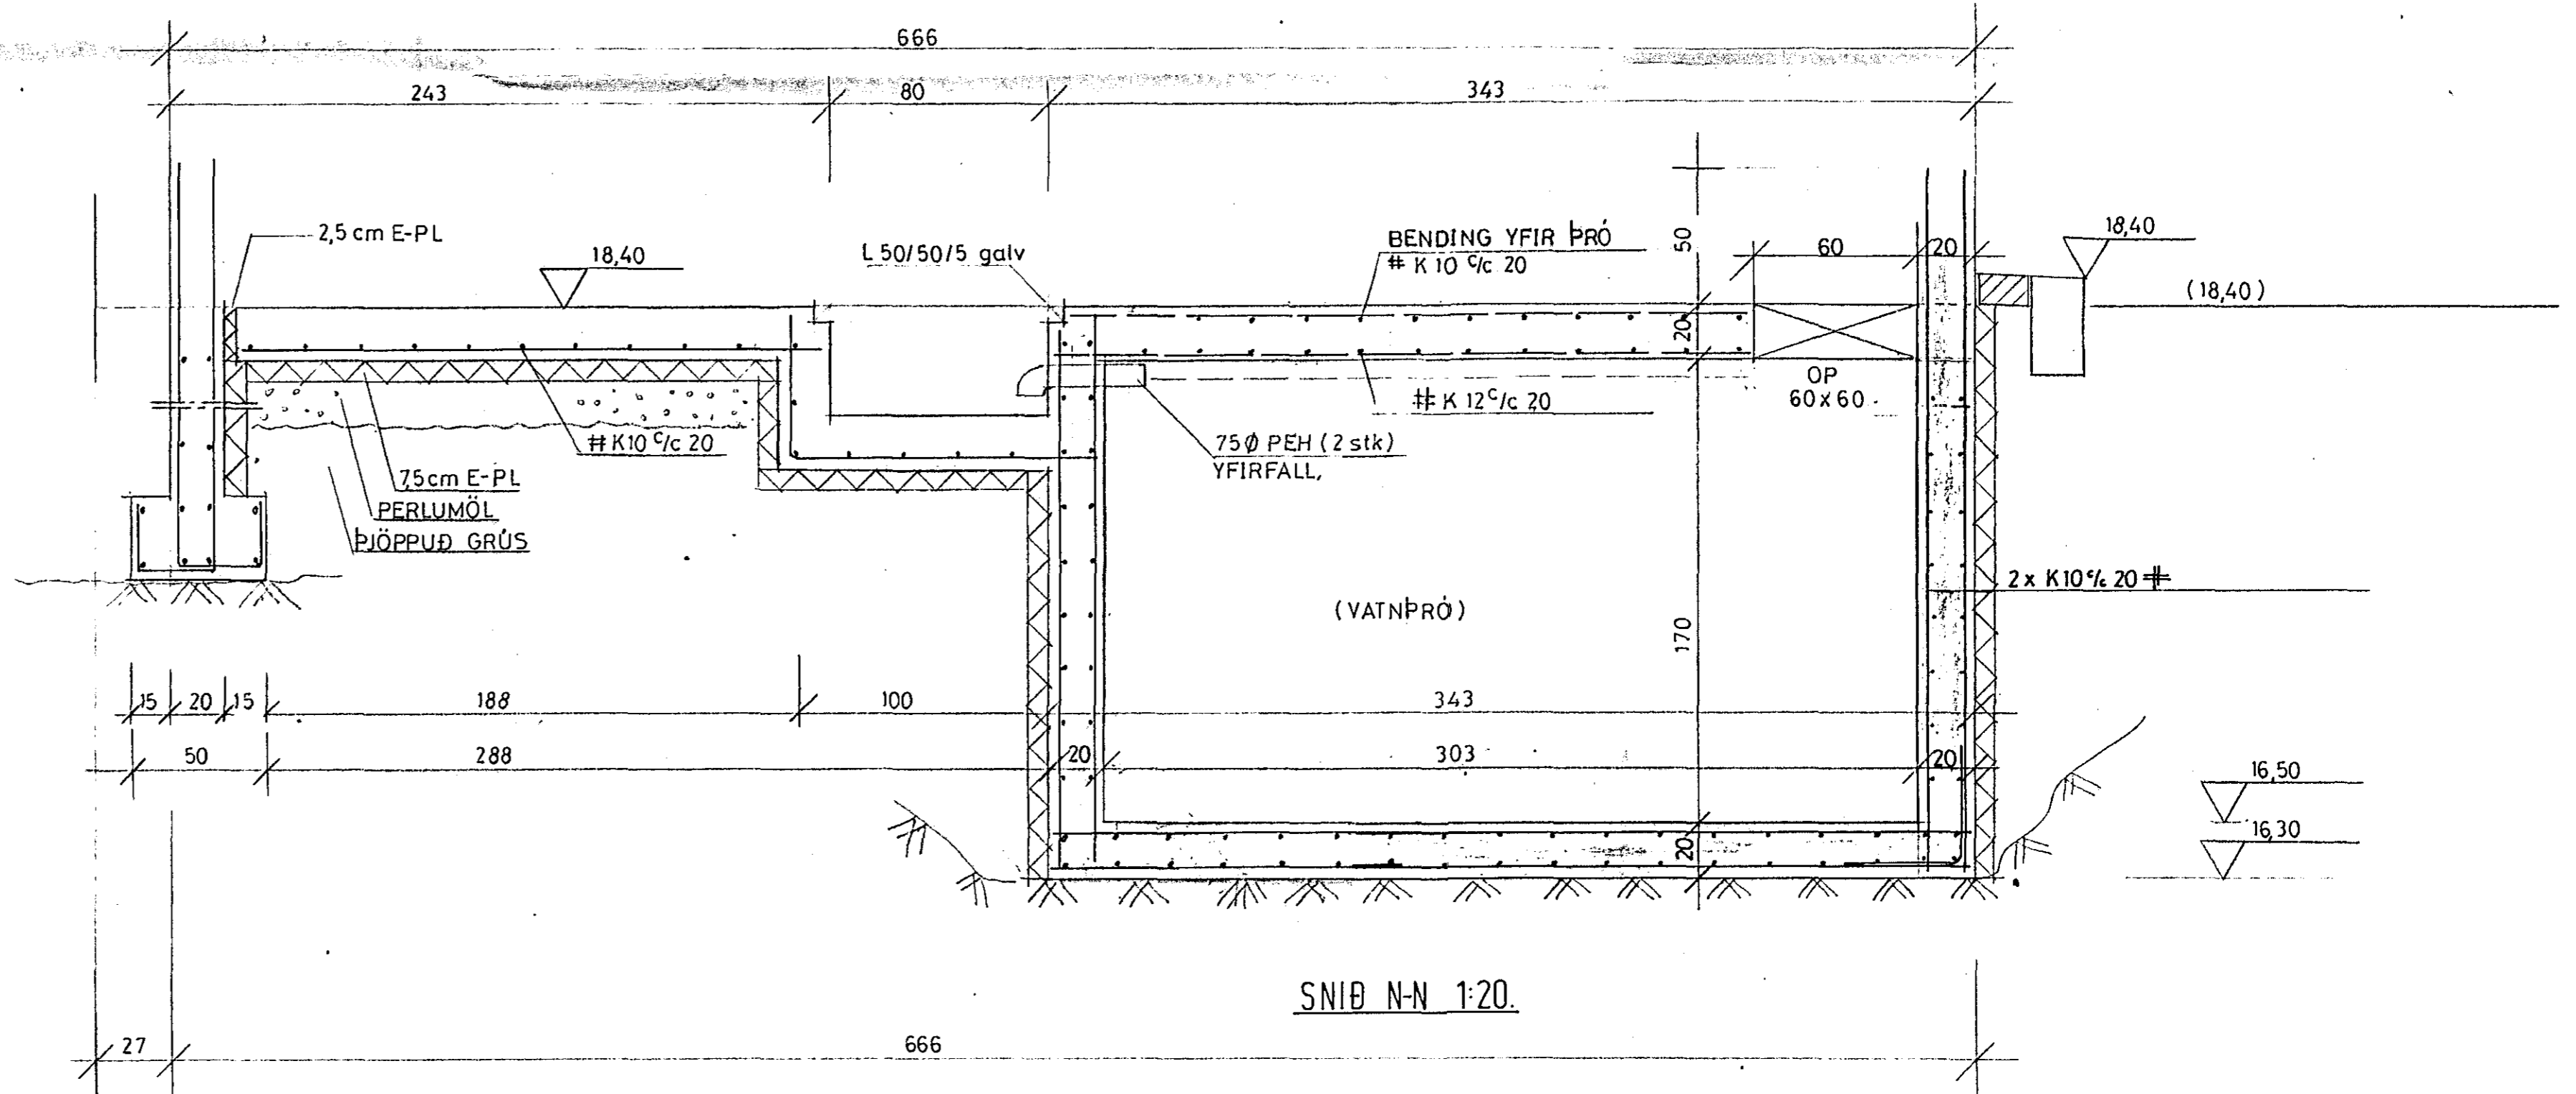

SNIÐ H-H 1:20

SNIÐ M-M 1:20

SNIÐ I-I 1:20

SNIÐ N-N 1:20

LOBARMÖRK

|   |            |             |
|---|------------|-------------|
| BREYTING Í NOV '86  |            |             |
| VERKFR/ÉÐISTOFA STEFANS GUÐBERGSSONAR SÍÐUMULA 31 SÍMI 681590 |            |             |
| OLÍUFÉLAGIÐ HF LÆKJARGÖTU HAFNARFIRÐI                         |            | UNDIRSTÖÐUR |
| MK 1:20   | VERK 86-27 | TEIKN 2.04  |