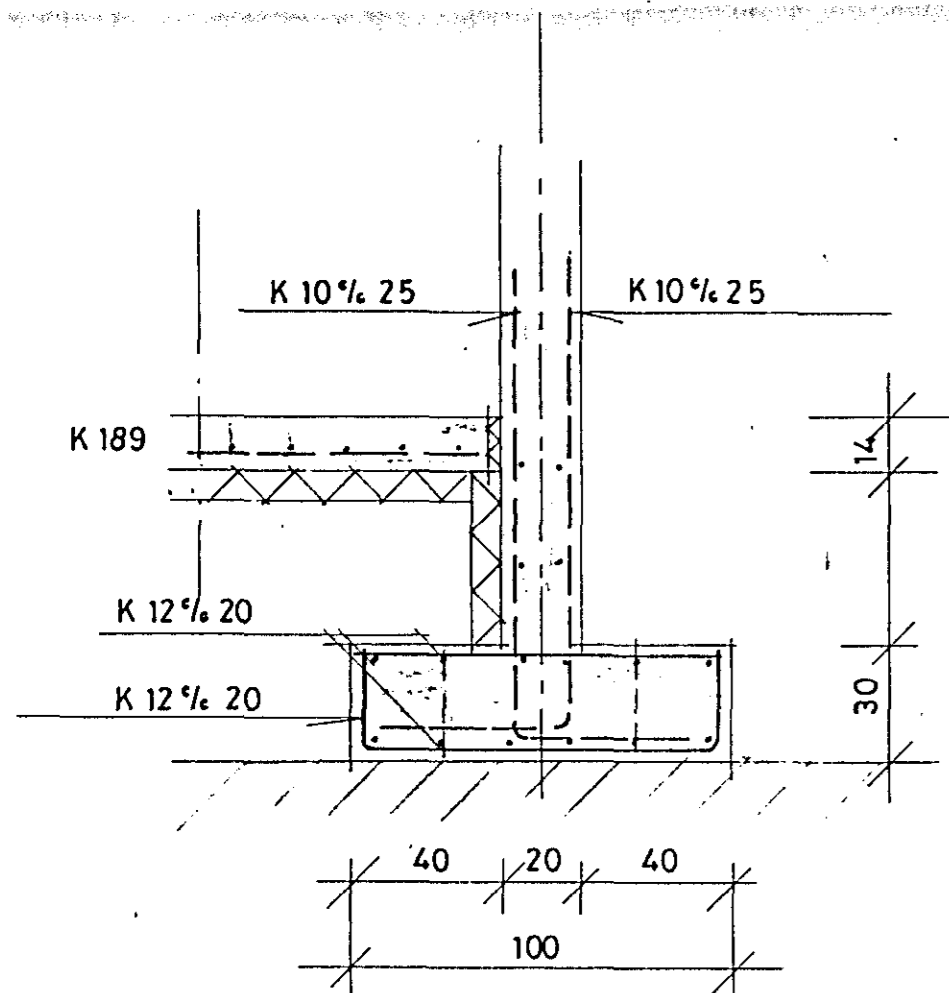

SNIÐ H-H 1:20

SNIÐ M-M 1:20

SNIÐ I-I 1:20

SNIÐ N-N 1:20

LOBARMÖRK

|   |            |             |
|---|------------|-------------|
| BREYTING Í NOV '86  |            |             |
| VERKFR/ÉÐISTOFA STEFANS GUÐBERGSSONAR SÍÐUMULA 31 SÍMI 681590 |            |             |
| OLÍUFÉLAGIÐ HF LÆKJARGÖTU HAFNARFIRÐI                         |            | UNDIRSTÖÐUR |
| MK 1:20   | VERK 86-27 | TEIKN 2.04  |