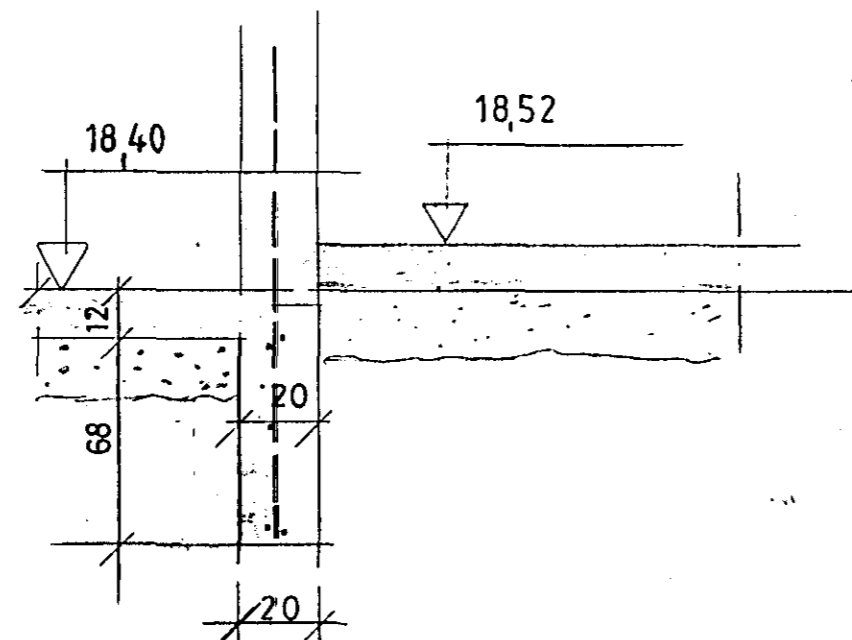

SNIÐ H-H 1:20

SNIÐ M-M 1:20

SNIÐ I-I 1:20

SNIÐ N-N 1:20

LOBARMÖRK

|   |            |             |
|---|------------|-------------|
| BREYTING Í NOV '86  |            |             |
| VERKFR/ÉÐISTOFA STEFANS GUÐBERGSSONAR SÍÐUMULA 31 SÍMI 681590 |            |             |
| OLÍUFÉLAGIÐ HF LÆKJARGÖTU HAFNARFIRÐI                         |            | UNDIRSTÖÐUR |
| MK 1:20   | VERK 86-27 | TEIKN 2.04  |