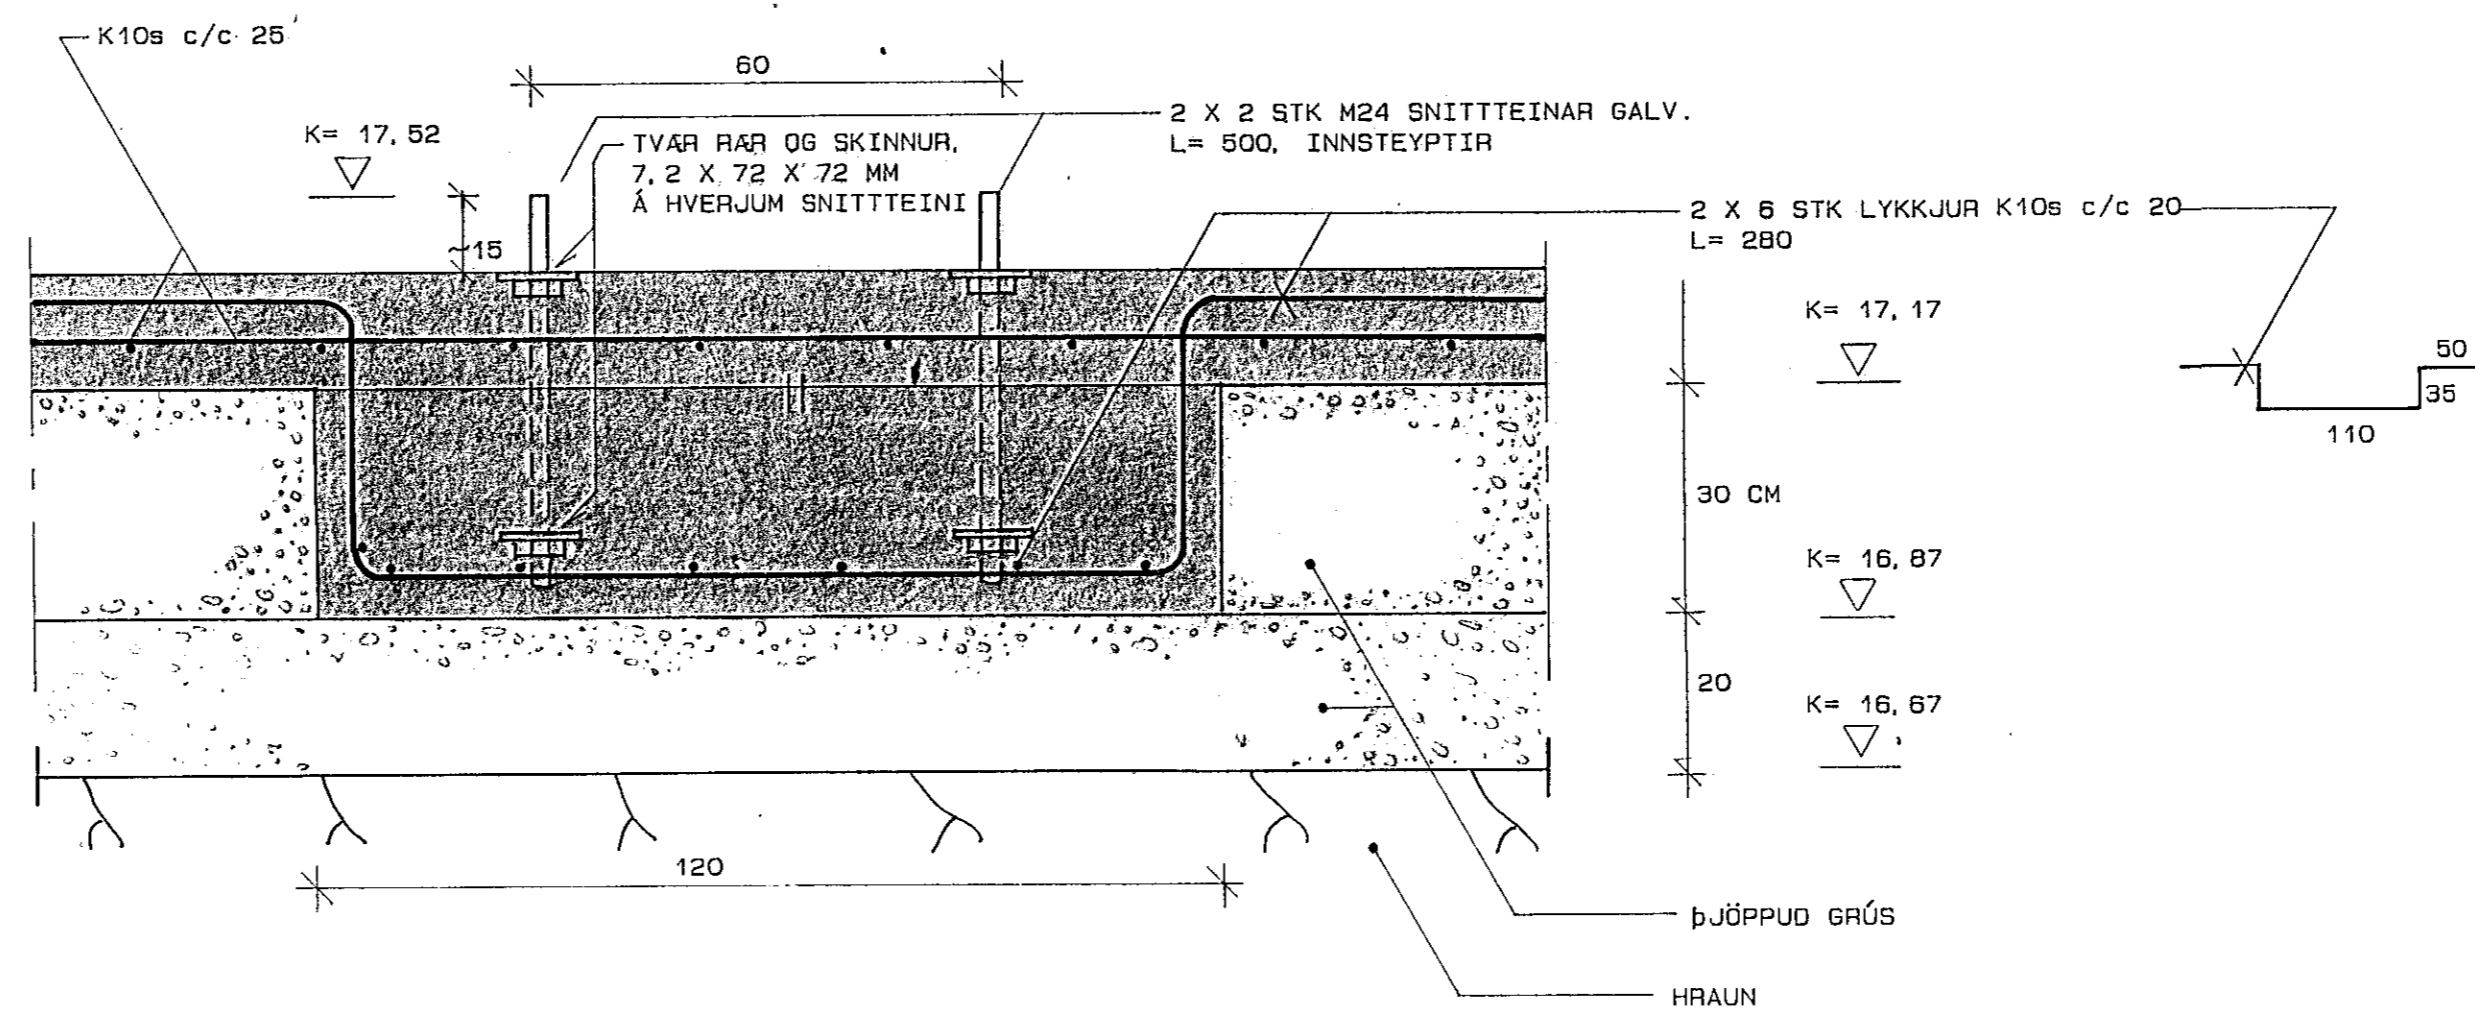

GRUNNMYND, 1: 50

SNID A-A, 1: 10

SNID B-B, 1: 10

hönnun hf Ráðgjafarverktæðingar FRV · Síðumúla 1 · 108 Reykjavík
Sími (91)84311 · Útibú: Reyðarförður · Hvolsvöllur

M.	HITAVEITA REYKJAVIKUR	E
H. K. E.	DALUSTÖÐ VID SETBERG	D
T. KHÞ	BURÐARVIRKI:	C
Y.	UNDIRSTÖÐUR OG GRUNNPLATA	B
G.	GRUNNMYND OG SNID	A
DAGS	17/8 90	SAHM
SKV	1: 50	1: 10
	90480 - 101	