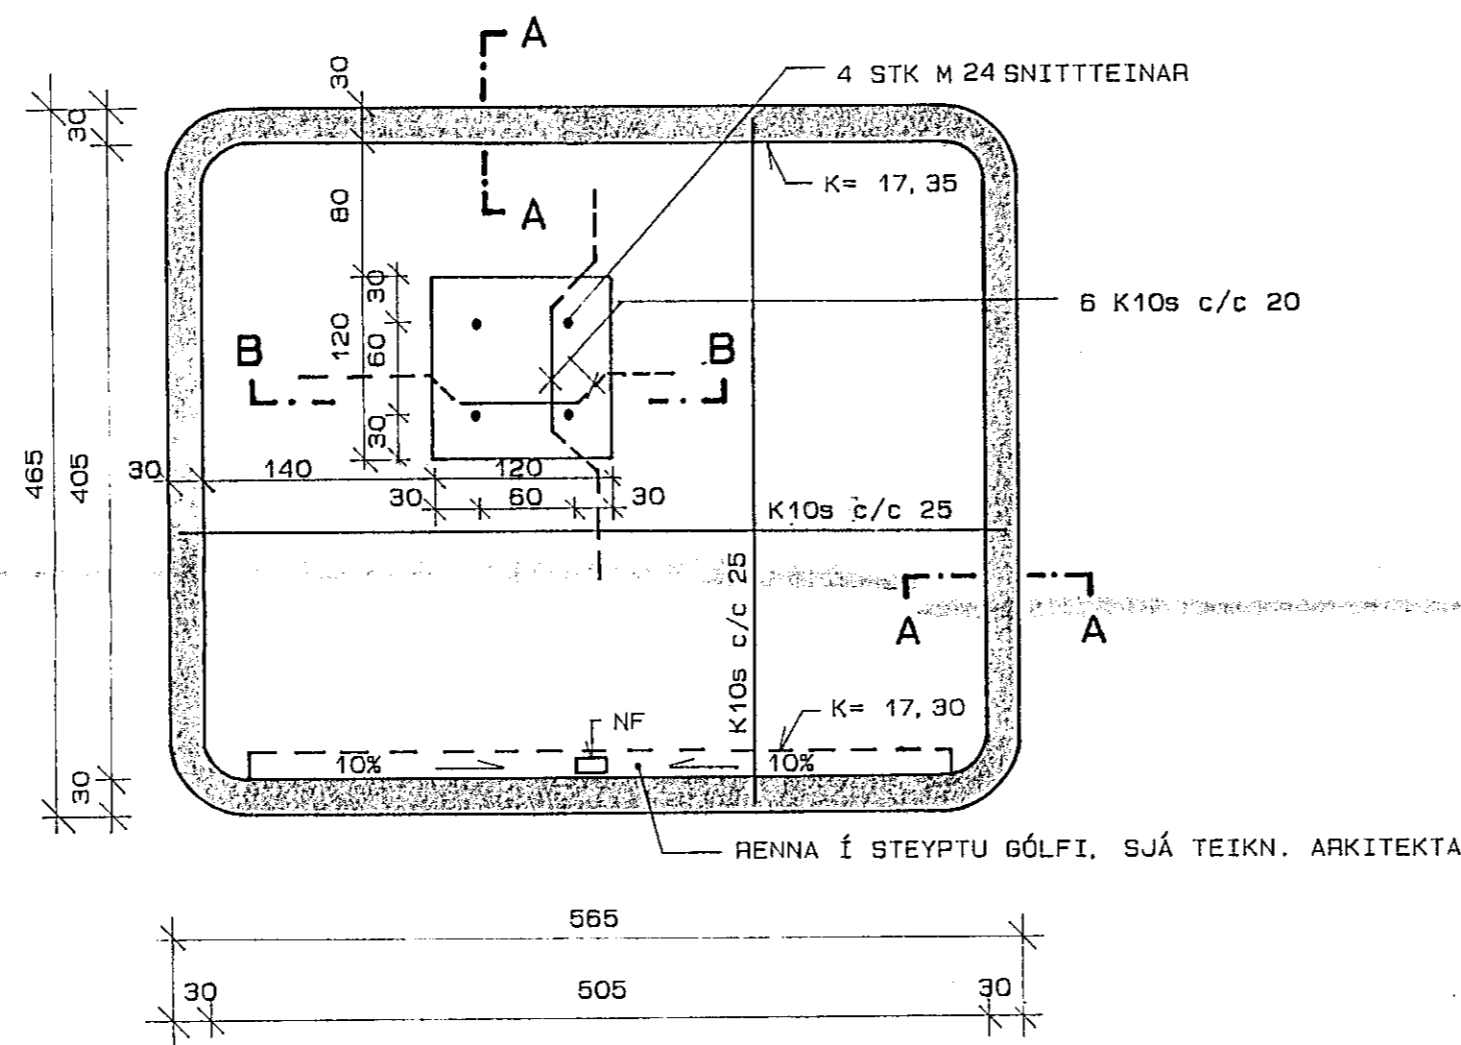

GRUNNMYND, 1: 50

SNID A-A, 1: 10

SNID B-B, 1: 10

hönnun hf Ráðgjafarverktæðingar FRV · Síðumúla 1 · 108 Reykjavík
Sími (91)84311 · Útibú: Reyðarförður · Hvolsvöllur

M.	HITAVEITA REYKJAVIKUR	E
H. K. E.	DALUSTÖÐ VID SETBERG	D
T. KHÞ	BURÐARVIRKI:	C
Y.	UNDIRSTÖÐUR OG GRUNNPLATA	B
G.	GRUNNMYND OG SNID	A
DAGS	17/8 90	SAHM
SKV	1: 50	1: 10
	90480 - 101	