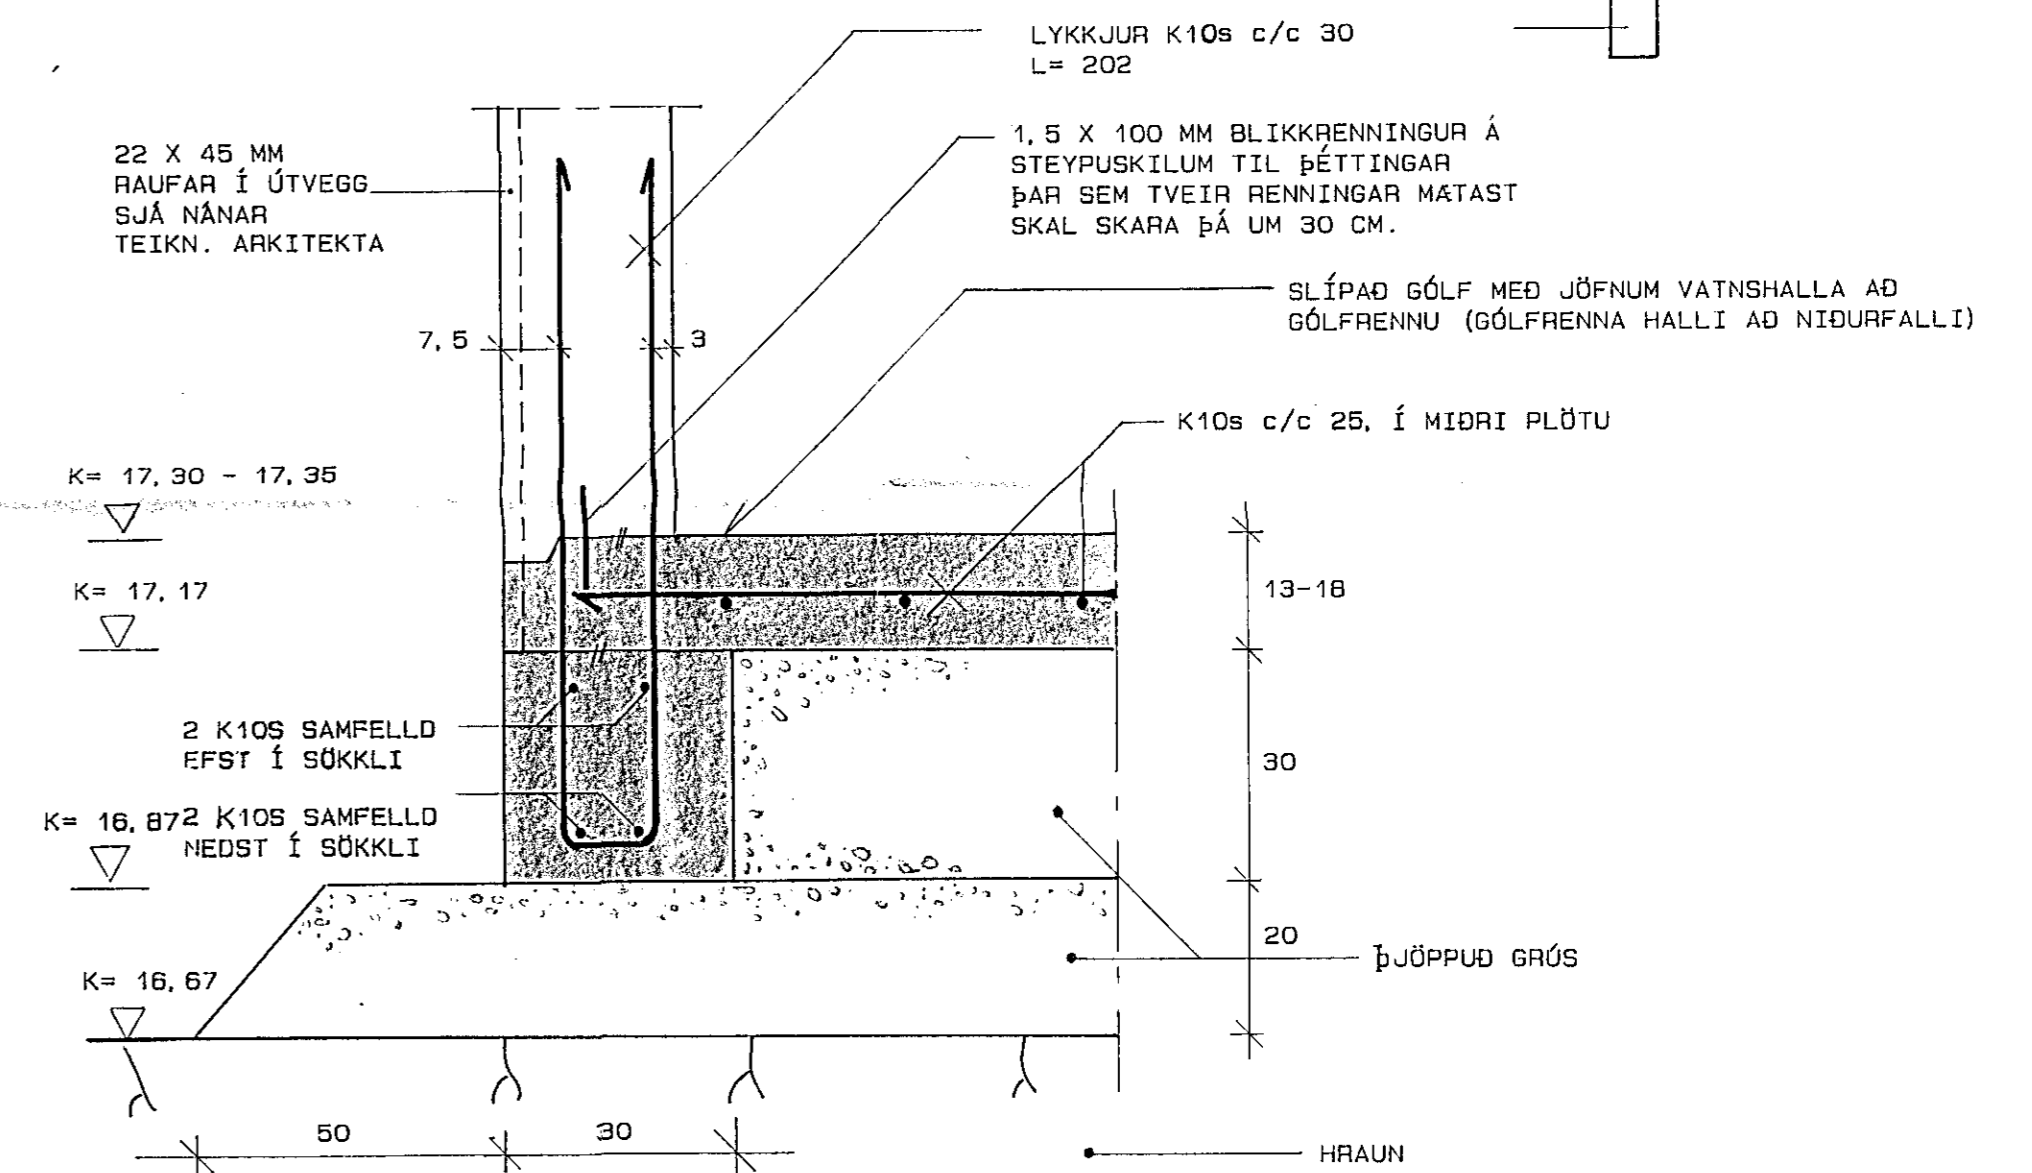

GRUNNMYND, 1: 50

SNID A-A, 1: 10

SNID B-B, 1: 10

hönnun hf Ráðgjafarverktæðingar FRV · Síðumúla 1 · 108 Reykjavík
Sími (91)84311 · Útibú: Reyðarförður · Hvolsvöllur

M.	HITAVEITA REYKJAVIKUR	E
H. K. E.	DALUSTÖÐ VID SETBERG	D
T. KHÞ	BURÐARVIRKI:	C
Y.	UNDIRSTÖÐUR OG GRUNNPLATA	B
G.	GRUNNMYND OG SNID	A
DAGS	17/8 90	SAHM
SKV	1: 50	1: 10
	90480 - 101	