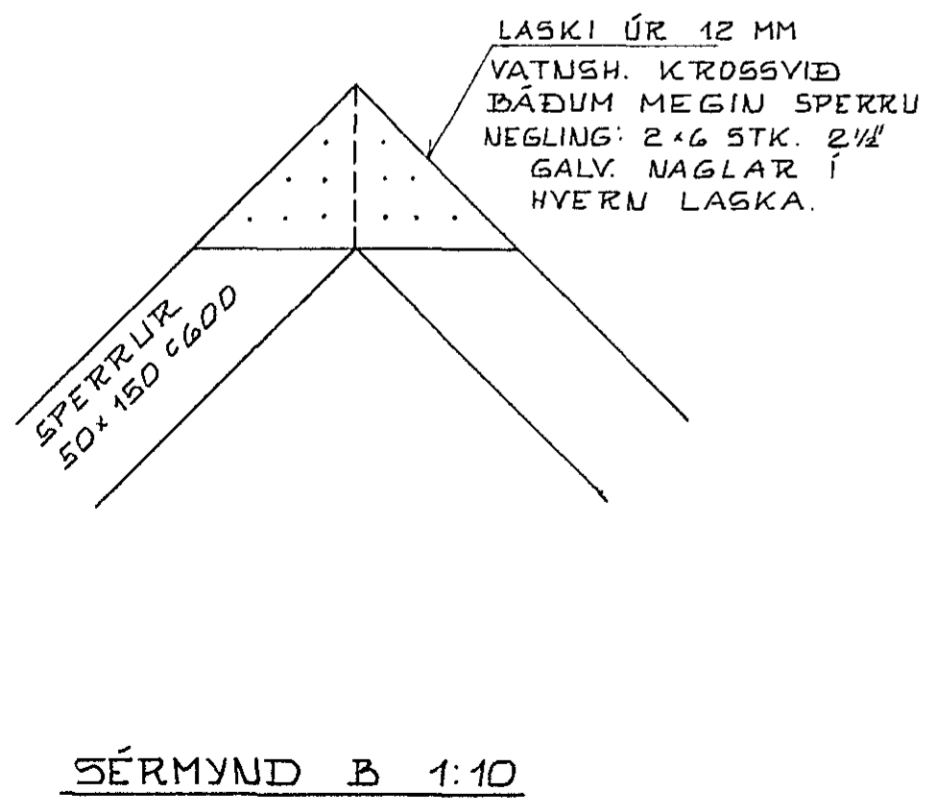

50x175 LANGBAND
SKRÚFAÐ Á ELDRA
HÚS MEÐ FRÖNSKUM
SKRÚFLUM Ø 12 MM C 400
L=150

[4. sept. 1985]

KRISTJÁN KNÚTSSON

TEKNIFRÆÐINGUR FTÍ 5 651647

LÆKJARGATA NR. 5. HAFNARFIRÐI. DAGS ÁGÚST 85

VIÐBYGGING ENDURBYGGING. MKV 1:10