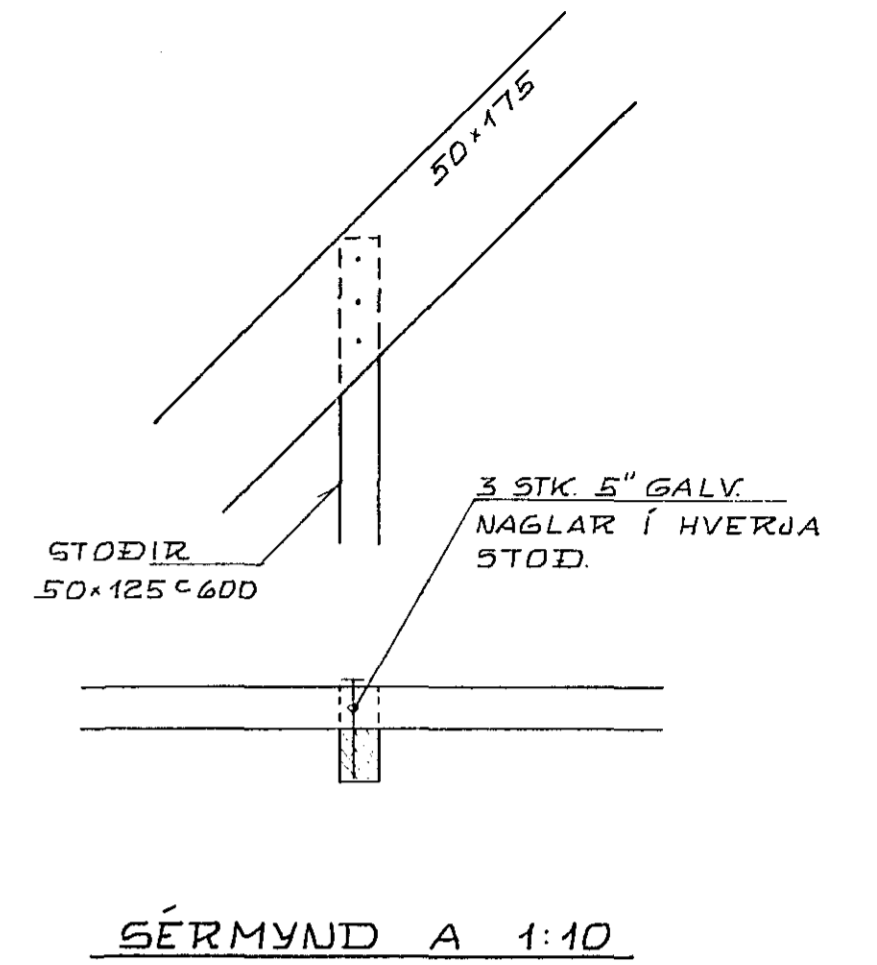

50x175 LANGBAND
SKRÚFAÐ Á ELDRA
HÚS MEÐ FRÖNSKUM
SKRÚFLUM Ø 12 MM C 400
L=150

[4. sept. 1985]

KRISTJÁN KNÚTSSON

TEKNIFRÆÐINGUR FTÍ 5 651647

LÆKJARGATA NR. 5. HAFNARFIRÐI. DAGS ÁGÚST 85

VIÐBYGGING ENDURBYGGING. MKV 1:10

ÞURÐARVIRKI: BL 2 AF

SNIED OG SÉRMÝNDIR. VERK B55-04

1/1