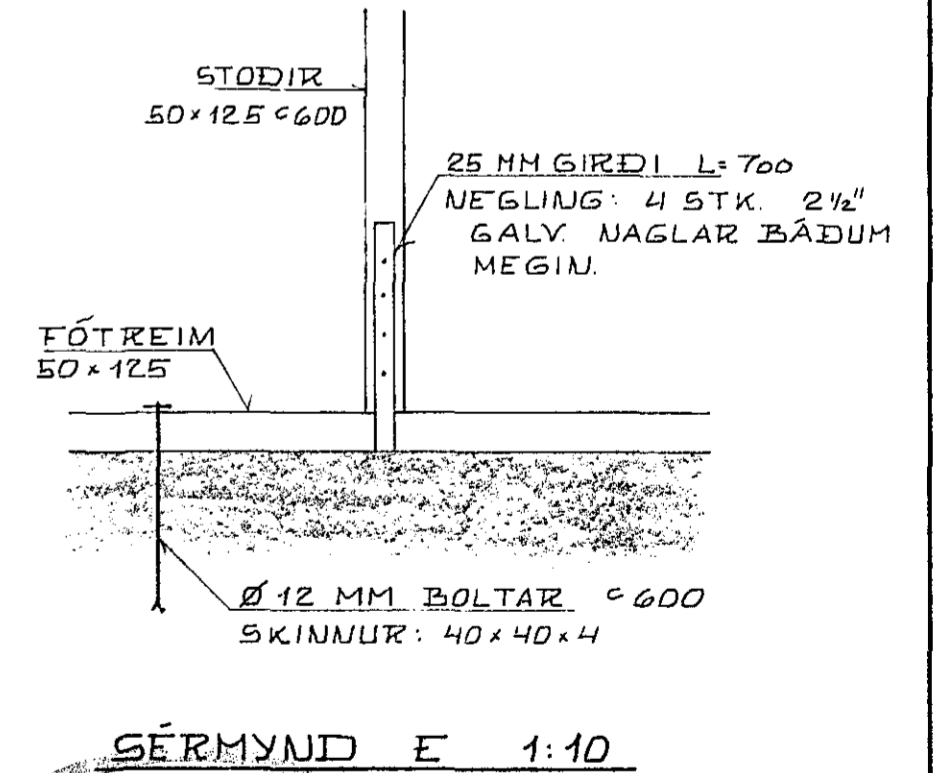

50x175 LANGBAND
SKRÚFAÐ Á ELDRA
HÚS MEÐ FRÖNSKUM
SKRÚFLUM Ø 12 MM C 400
L=150

[4. sept. 1985]

KRISTJÁN KNÚTSSON

TEKNIFRÆÐINGUR FTÍ 5 651647

LÆKJARGATA NR. 5. HAFNARFIRÐI. DAGS ÁGÚST 85

VIÐBYGGING ENDURBYGGING. MKV 1:10