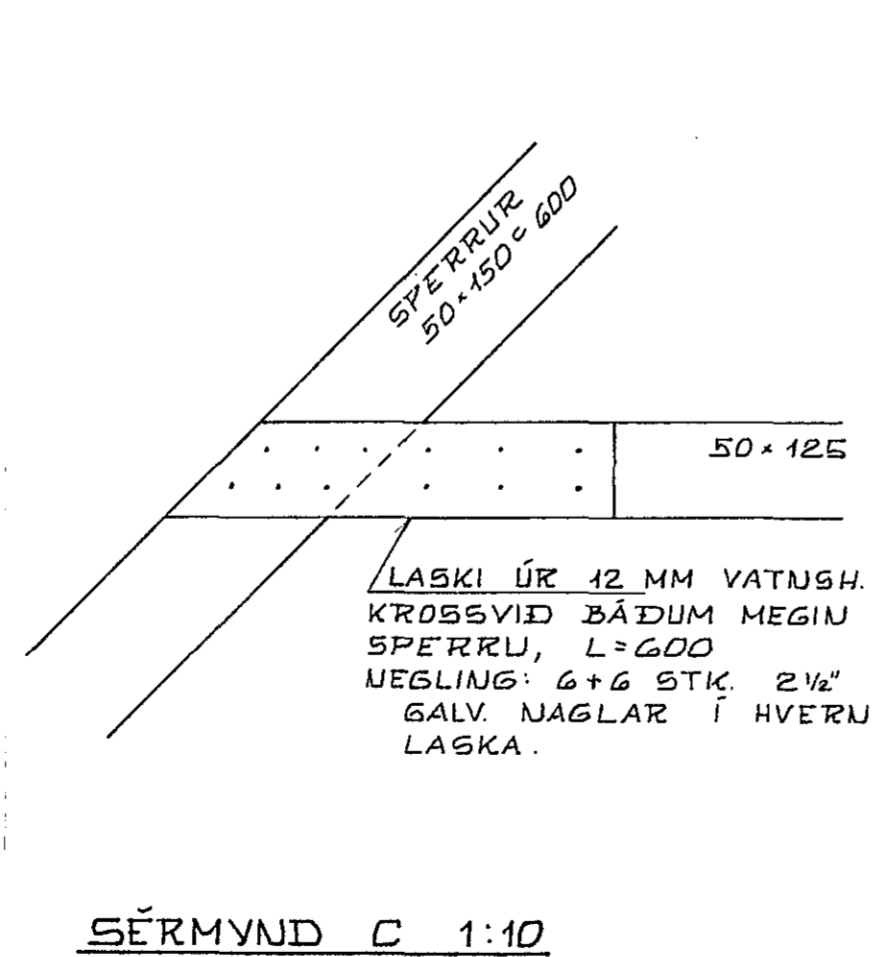

50x175 LANGBAND
SKRÚFAÐ Á ELDRA
HÚS MEÐ FRÖNSKUM
SKRÚFLUM Ø 12 MM C 400
L=150

[4. sept. 1985]

KRISTJÁN KNÚTSSON

TEKNIFRÆÐINGUR FTÍ 5 651647

LÆKJARGATA NR. 5. HAFNARFIRÐI. DAGS ÁGÚST 85

VIÐBYGGING ENDURBYGGING. MKV 1:10