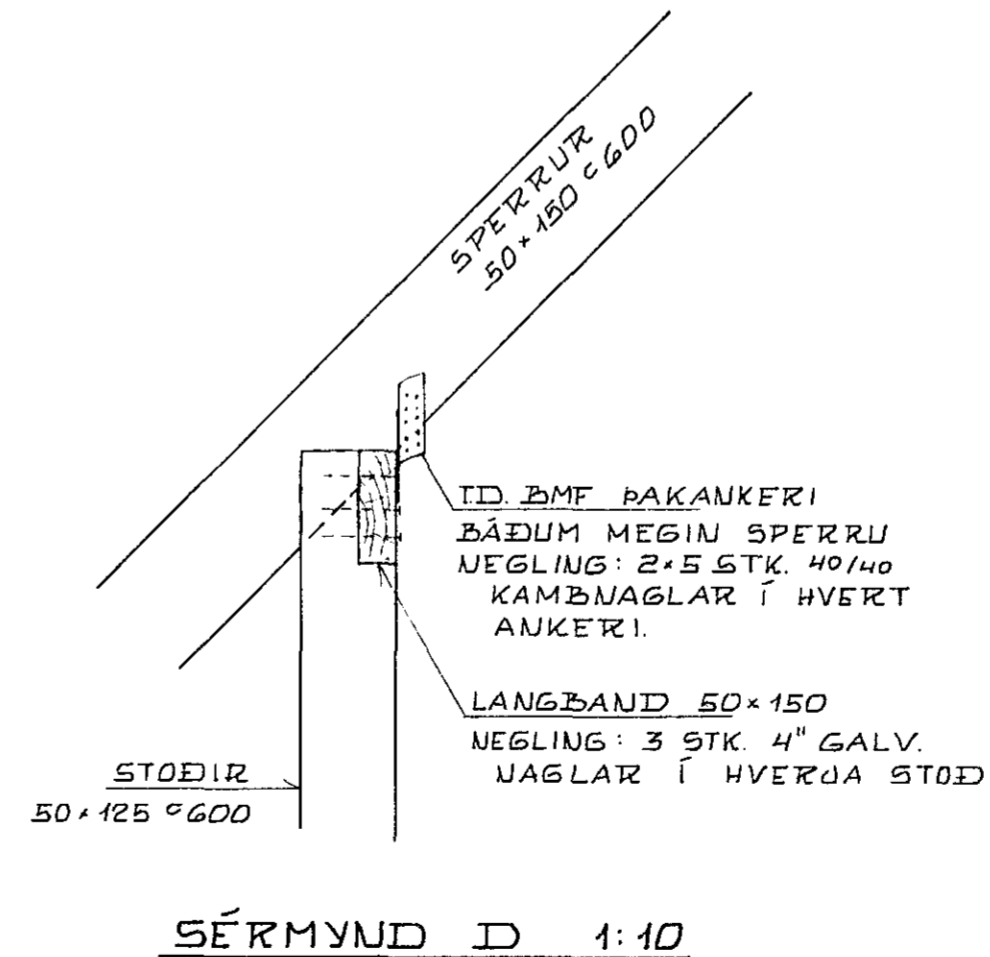

50x175 LANGBAND
SKRÚFAÐ Á ELDRA
HÚS MEÐ FRÖNSKUM
SKRÚFLUM Ø 12 MM C 400
L=150

[4. sept. 1985]

KRISTJÁN KNÚTSSON

TEKNIFRÆÐINGUR FTÍ 5 651647

LÆKJARGATA NR. 5. HAFNARFIRÐI. DAGS ÁGÚST 85

VIÐBYGGING ENDURBYGGING. MKV 1:10

ÞURÐARVIRKI: BL 2 AF

SNIED OG SÉRMÝNDIR. VERK B55-04

1/1