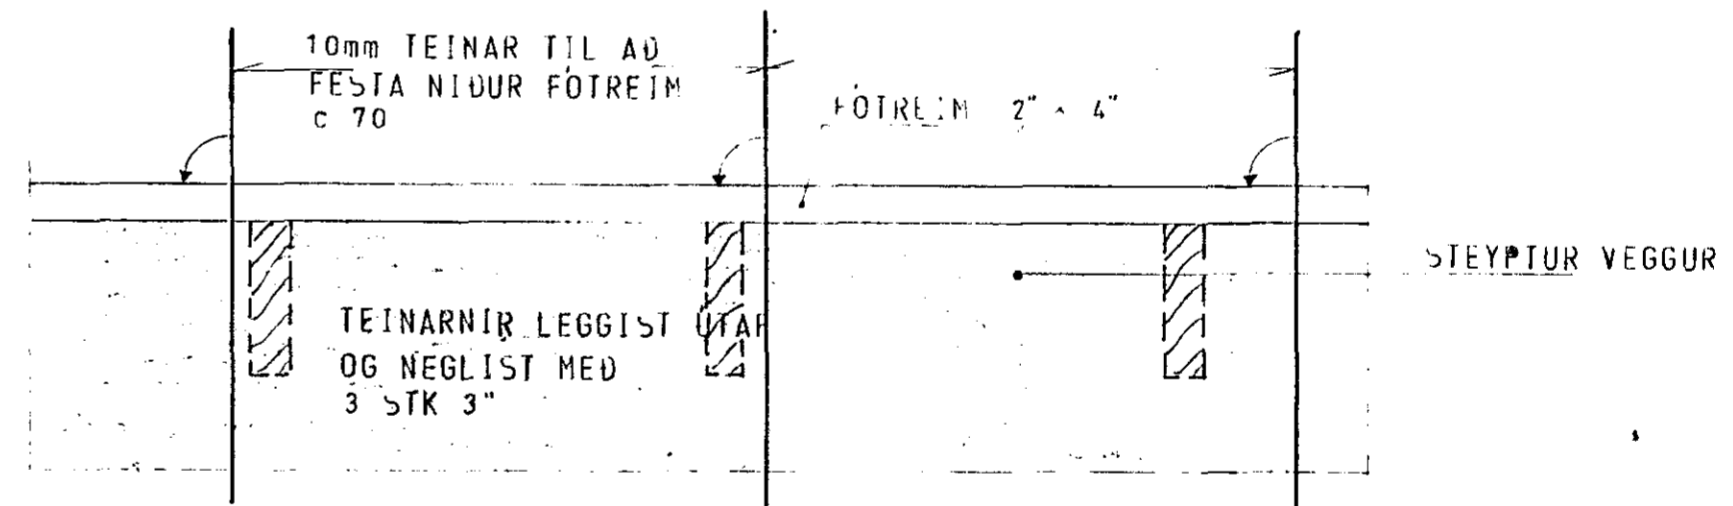

GRUNNMYND UNDIRSTÖÐUR 1:50

SNID A 1:10

SNID B 1:10

SNID C 1:10

SKÝRINGAR:

UNDIRSTÖÐUR STANDI Á FÖSTUM BOTN.  
 HREINSA SKAL ALLAN LÍFRANAN JARÐVEG  
 UNÐAN UNDIRSTÖÐUM.  
 STEYPA JAFNGILDI 5.200 SKV. ÍST. 10  
 Í EFRI OG NEÐRI BRÚN UNDIRSTÖÐA  
 KOMI 2 K 10 HEIL UM HORN OG SAMFELLD.  
 EINANGRA SKAL ÚTVEGGI MEÐ 1 1/2\"/>

LÆKJARGATA 8, HAFNARFIRÐI.	MÆLIKVARÐI 1:50 1:10	VERK 7916	TEIKN NR 1.1.
UNDIRSTÖÐUR	Hannað: SB Teiknað: BJ	Yfirliðið: SB Samb: SB	DAGS SEPT. '79
JÓHANN GUNNAR BERGPÓRSSON VERKFR MVFI STRANDGÖTU 11 — HAFNARFIRÐI — SÍMI 53315	BREYTT JÚNÍ 80 SB gólfborð		