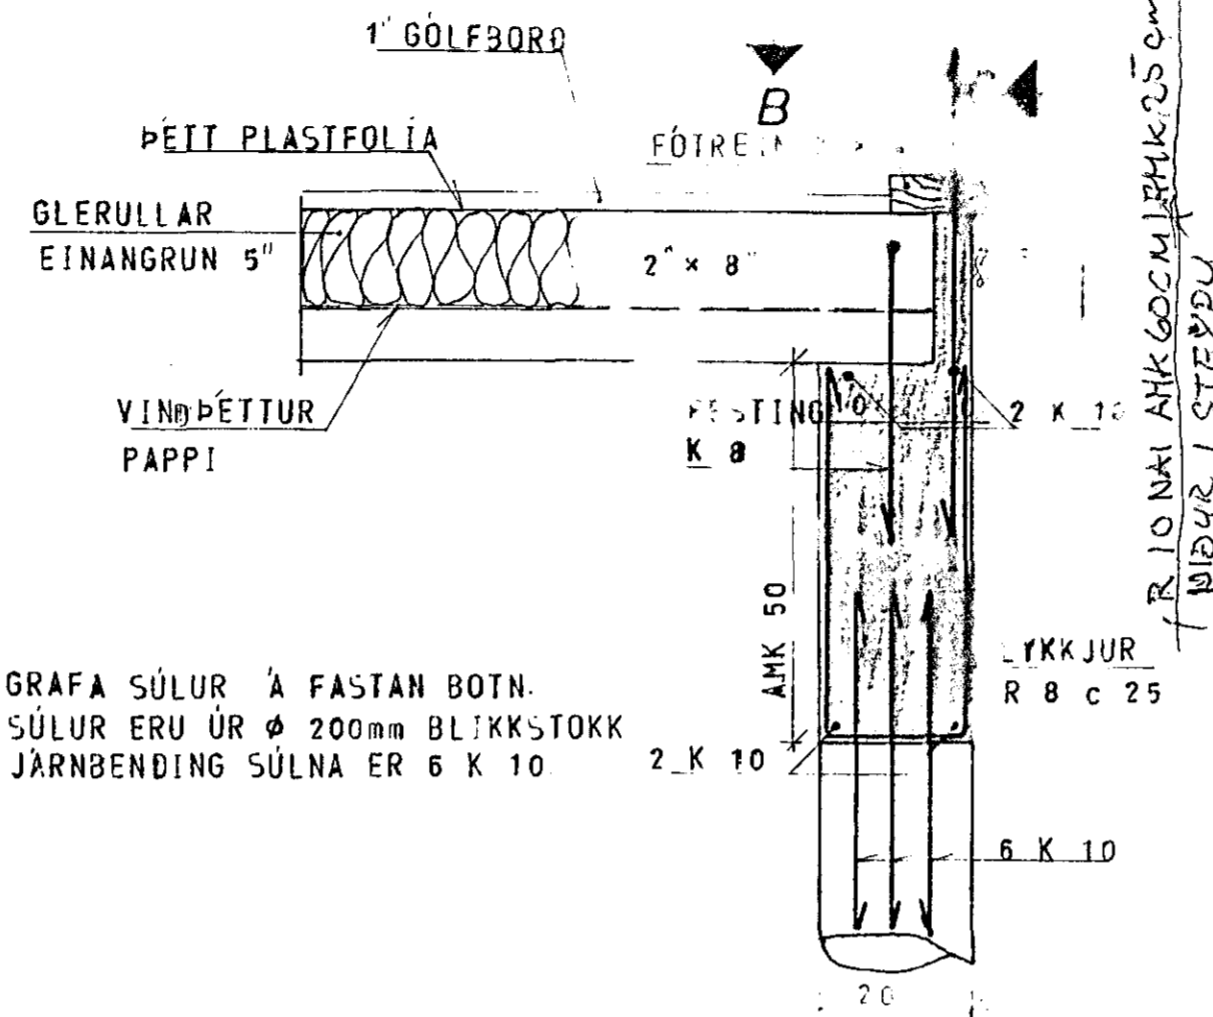

GRUNNMYND UNDIRSTÖÐUR 1:50

SNID A 1:10

SNID B 1:10

SNID C 1:10

SKÝRINGAR:

UNDIRSTÖÐUR STANDI Á FÖSTUM BOTN.  
 HREINSA SKAL ALLAN LÍFRANAN JARÐVEG  
 UNÐAN UNDIRSTÖÐUM.  
 STEYPA JAFNGILDI 5.200 SKV. ÍST. 10  
 Í EFRI OG NEÐRI BRÚN UNDIRSTÖÐA  
 KOMI 2 K 10 HEIL UM HORN OG SAMFELLD.  
 EINANGRA SKAL ÚTVEGGI MEÐ 1 1/2\"/>

LÆKJARGATA 8, HAFNARFIRÐI.	MÆLIKVARÐI 1:50 1:10	VERK 7916	TEIKN NR 1.1.
UNDIRSTÖÐUR	Hannað: SB Teiknað: BJ	Yfirliðið: SB Samb: SB	DAGS SEPT. '79
JÓHANN GUNNAR BERGPÓRSSON VERKFR MVFI STRANDGÖTU 11 — HAFNARFIRÐI — SÍMI 53315	BREYTT JÚNÍ 80 SB gólfborð		