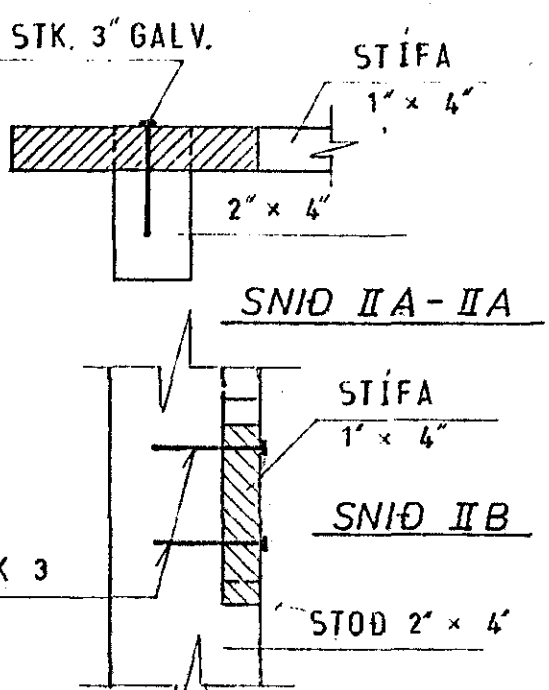

GRUNNMYND 1:50

SÉRMYND I 1:5

SÉRMYND II 1:5

SNID II A-II A

SNID II B

VESTUR HLIÐ

AUSTUR HLIÐ

SÉRMYND III 1:5

SUÐUR HLIÐ

NORÐUR HLIÐ

SÉRMYND IV 1:5

LÆKJARGATA 8, HAFNARFIRÐI	MÆLIKVÆÐI 1:50 1:5	VERK 7916	TEIKN NÚ 12.
VEGGIR, SÉRMYNDIR OG SNIÐ	Hannað <i>SB</i>	Yfirfarið <i>SB</i>	DAGS OKT. '79.
JÓHANN GUNNAR BERGPÓRSSON VERKFR MVFI STRANDGÖTU 11 — HAFNARFIRÐI — Sími 53315	Teiknað: <i>BP</i>	Samb:	
	BREYTT		