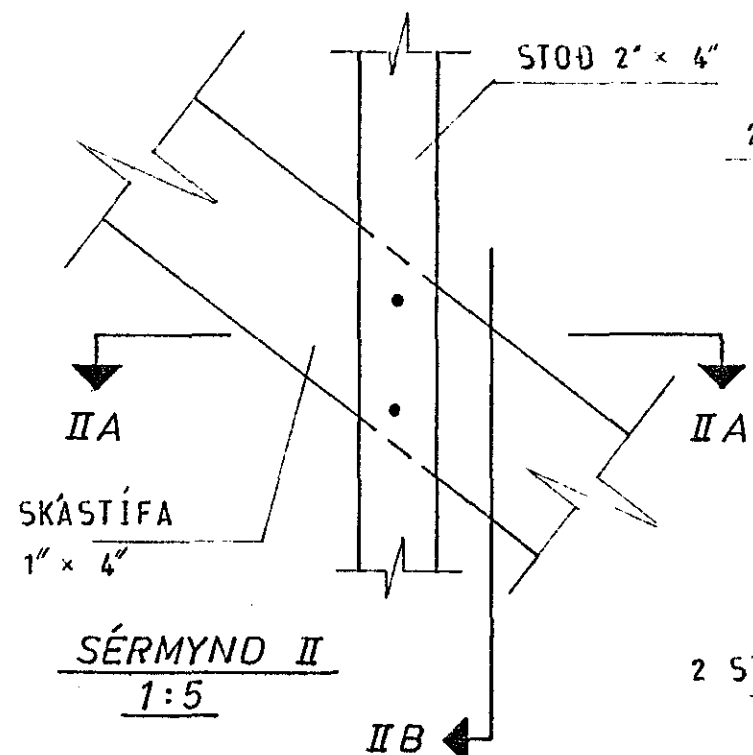

GRUNNMYND 1:50

SÉRMYND I 1:5

SÉRMYND II 1:5

SNID II A-II A

SNID II B

VESTUR HLIÐ

AUSTUR HLIÐ

SÉRMYND III 1:5

SUÐUR HLIÐ

NORÐUR HLIÐ

SÉRMYND IV 1:5

LÆKJARGATA 8, HAFNARFIRÐI	MÆLIKVÆÐI 1:50 1:5	VERK 7916	TEIKN NÚ 12.
VEGGIR, SÉRMYNDIR OG SNIÐ	Hannað <i>SB</i>	Yfirfarið <i>SB</i>	DAGS OKT. '79.
JÓHANN GUNNAR BERGPÓRSSON VERKFR MVFI STRANDGÖTU 11 — HAFNARFIRÐI — Sími 53315	Teiknað: <i>BP</i>	Samb:	
	BREYTT		