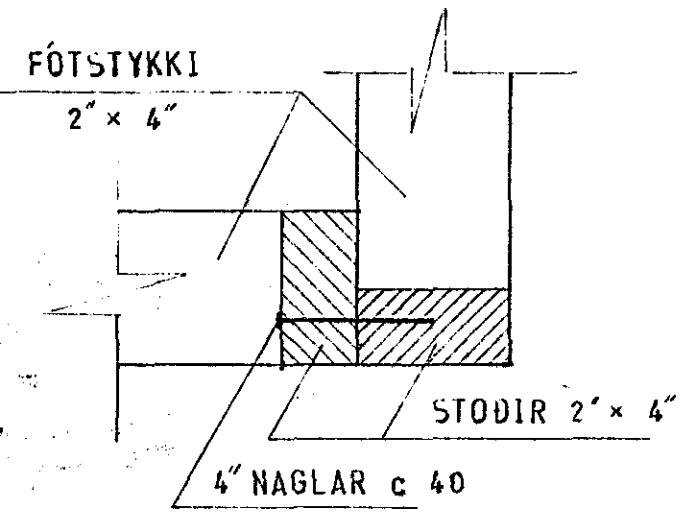

GRUNNMYND 1:50

SÉRMYND I 1:5

SÉRMYND II 1:5

SNID II A-II A

SNID II B

VESTUR HLIÐ

AUSTUR HLIÐ

SÉRMYND III 1:5

SUÐUR HLIÐ

NORÐUR HLIÐ

SÉRMYND IV 1:5

LÆKJARGATA 8, HAFNARFIRÐI	MÆLIKVÆÐI 1:50 1:5	VERK 7916	TEIKN NÚ 12.
VEGGIR, SÉRMYNDIR OG SNIÐ	Hannað <i>SB</i>	Yfirfarið <i>SB</i>	DAGS OKT. '79.
JÓHANN GUNNAR BERGPÓRSSON VERKFR MVFI STRANDGÖTU 11 — HAFNARFIRÐI — Sími 53315	Teiknað: <i>BP</i>	Samb:	
	BREYTT		