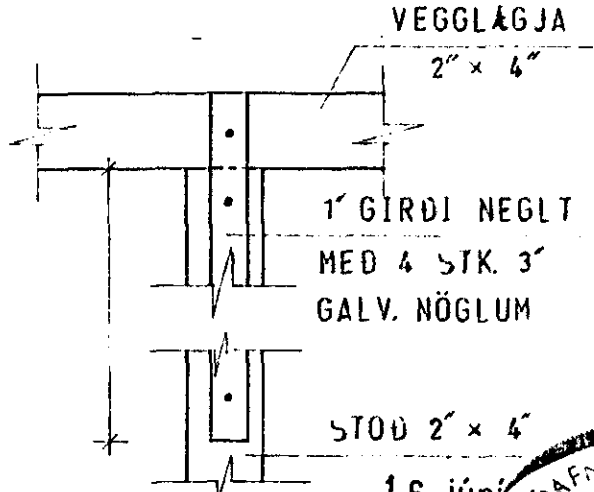

GRUNNMYND 1:50

SÉRMYND I 1:5

SÉRMYND II 1:5

SNID II A-II A

SNID II B

VESTUR HLIÐ

AUSTUR HLIÐ

SÉRMYND III 1:5

SUÐUR HLIÐ

NORÐUR HLIÐ

SÉRMYND IV 1:5

LÆKJARGATA 8, HAFNARFIRÐI	MÆLIKVÆÐI 1:50 1:5	VERK 7916	TEIKN NÚ 12.
VEGGIR, SÉRMYNDIR OG SNIÐ	Hannað <i>SB</i>	Yfirfarið <i>SB</i>	DAGS OKT. '79.
JÓHANN GUNNAR BERGPÓRSSON VERKFR MVFI STRANDGÖTU 11 — HAFNARFIRÐI — Sími 53315	Teiknað: <i>BP</i>	Samb:	
	BREYTT		