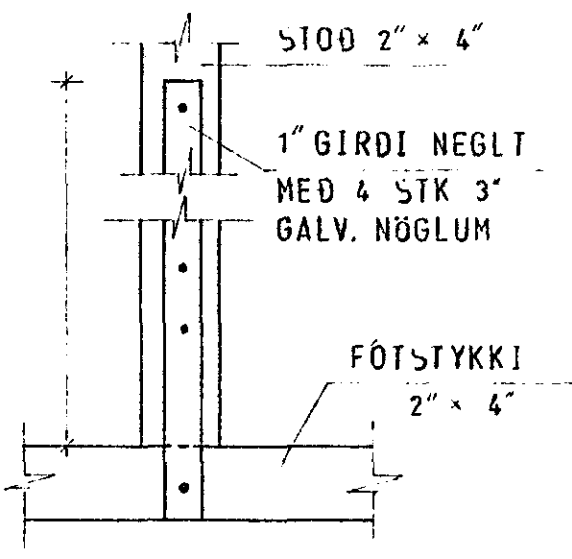

GRUNNMYND 1:50

SÉRMYND I 1:5

SÉRMYND II 1:5

SNID II A-II A

SNID II B

VESTUR HLIÐ

AUSTUR HLIÐ

SÉRMYND III 1:5

SUÐUR HLIÐ

NORÐUR HLIÐ

SÉRMYND IV 1:5

LÆKJARGATA 8, HAFNARFIRÐI	MÆLIKVÆÐI 1:50 1:5	VERK 7916	TEIKN NÚ 12.
VEGGIR, SÉRMYNDIR OG SNIÐ	Hannað <i>SB</i>	Yfirfarið <i>SB</i>	DAGS OKT. '79.
JÓHANN GUNNAR BERGPÓRSSON VERKFR MVFI STRANDGÖTU 11 — HAFNARFIRÐI — Sími 53315	Teiknað: <i>BP</i>	Samb:	
	BREYTT		