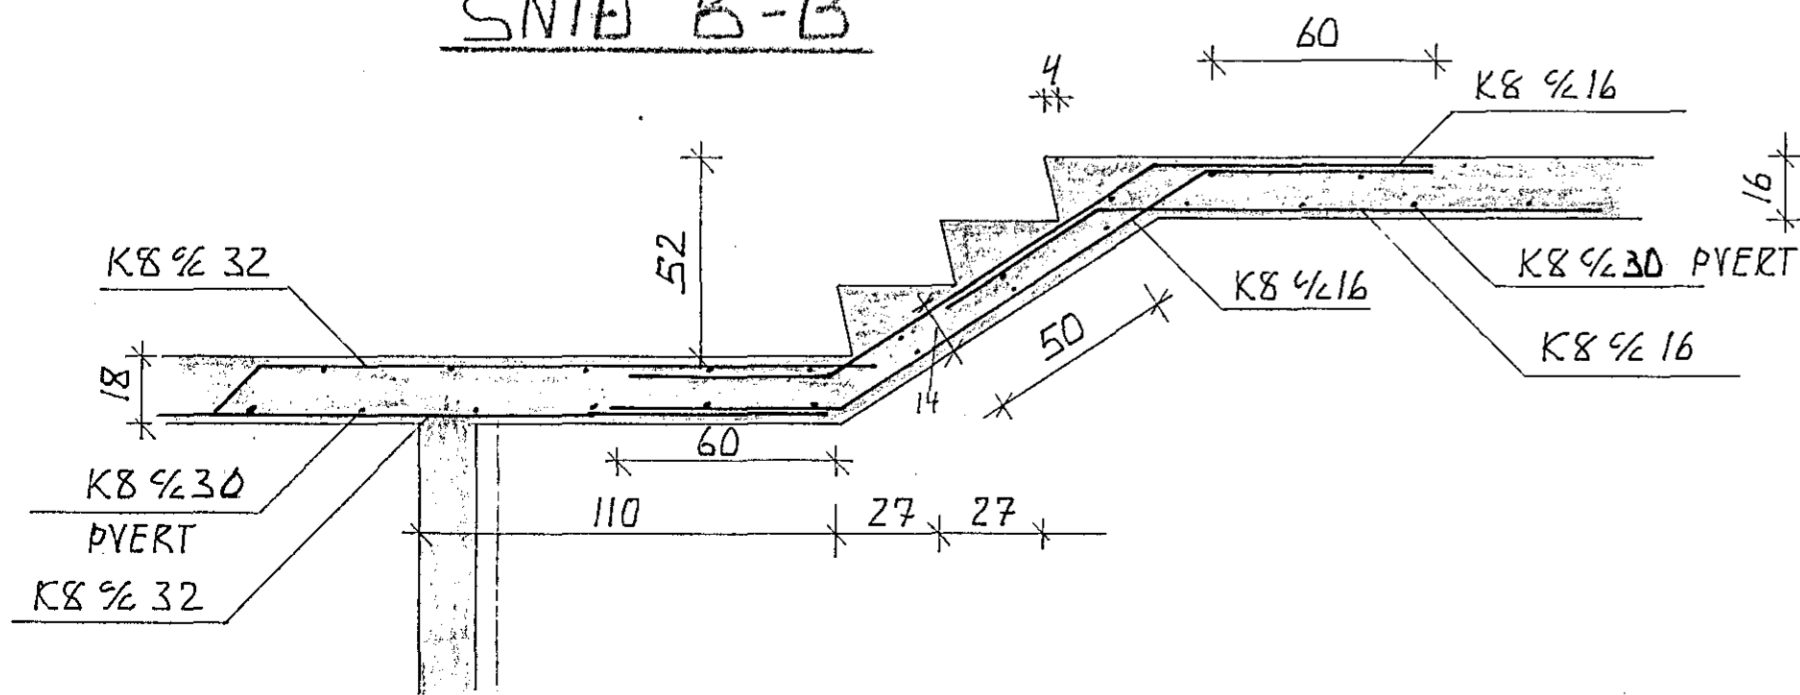

SNID D-D

SNID B-B

SNID A-A

SNID F-F

SNID E-E

SJA EINNIG BLAÐ B05

*Gunnar Ingi Ragnarsson*

LEKJARHVAMMUR 1	HAFNARFIRÐI	VERKNR. 117
JARNATEIKNING	SNID 1 TRÖPPUR OG BITA	M 1:20
GUNNAR INGI RAGNARSSON	FVFI	B06
LAUFASVEGI 54	REYKJAVÍK S. 1690B	JAN. 1980