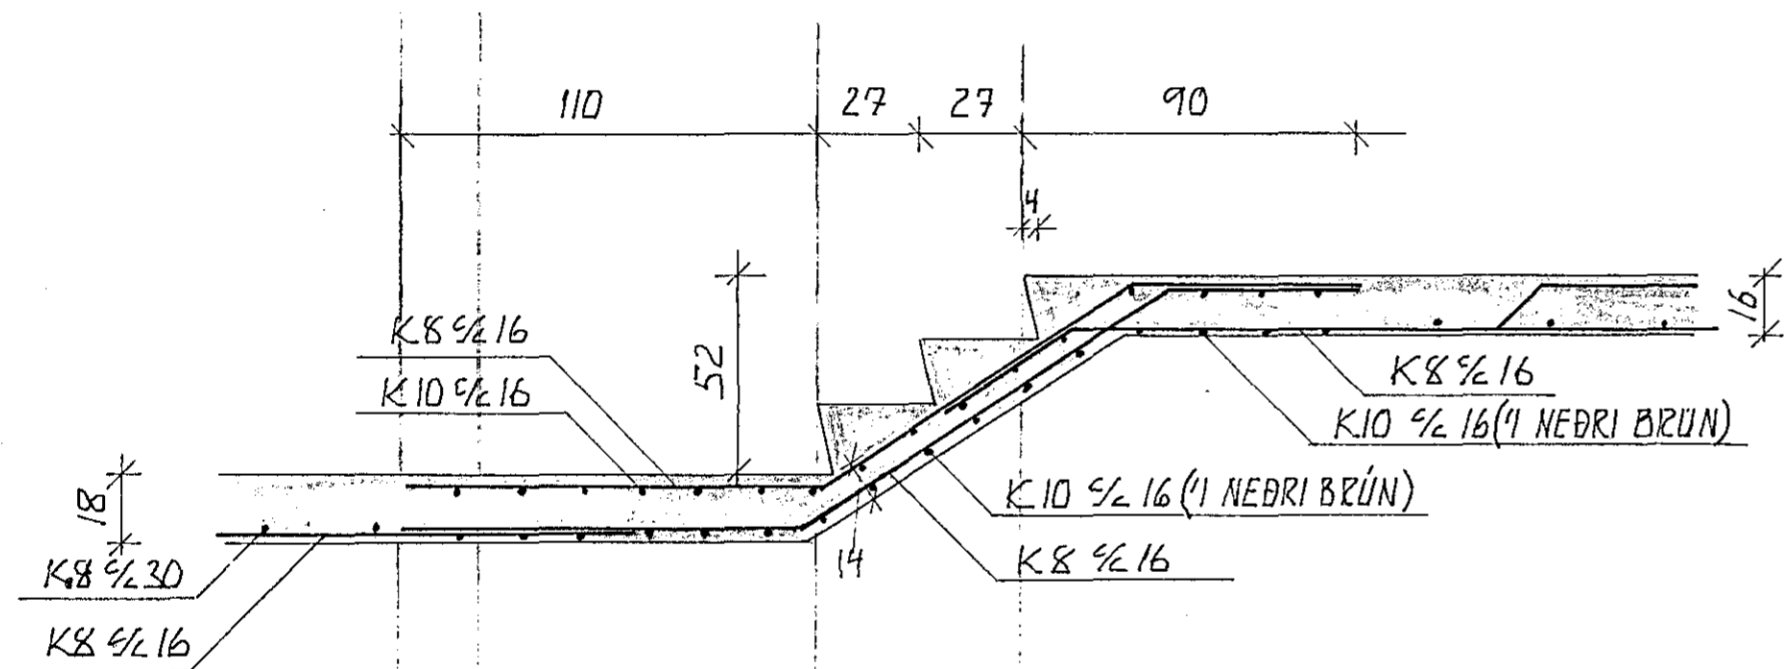

SNID D-D

SNID B-B

SNID A-A

SNID F-F

SNID E-E

SJA EINNIG BLAÐ B05

*Gunnar Ingi Ragnarsson*

LEKJARHVAMMUR 1	HAFNARFIRÐI	VERKNR. 117
JARNATEIKNING	SNID 1 TRÖPPUR OG BITA	M 1:20
GUNNAR INGI RAGNARSSON	FVFI	B06
LAUFASVEGI 54	REYKJAVÍK S. 1690B	JAN. 1980