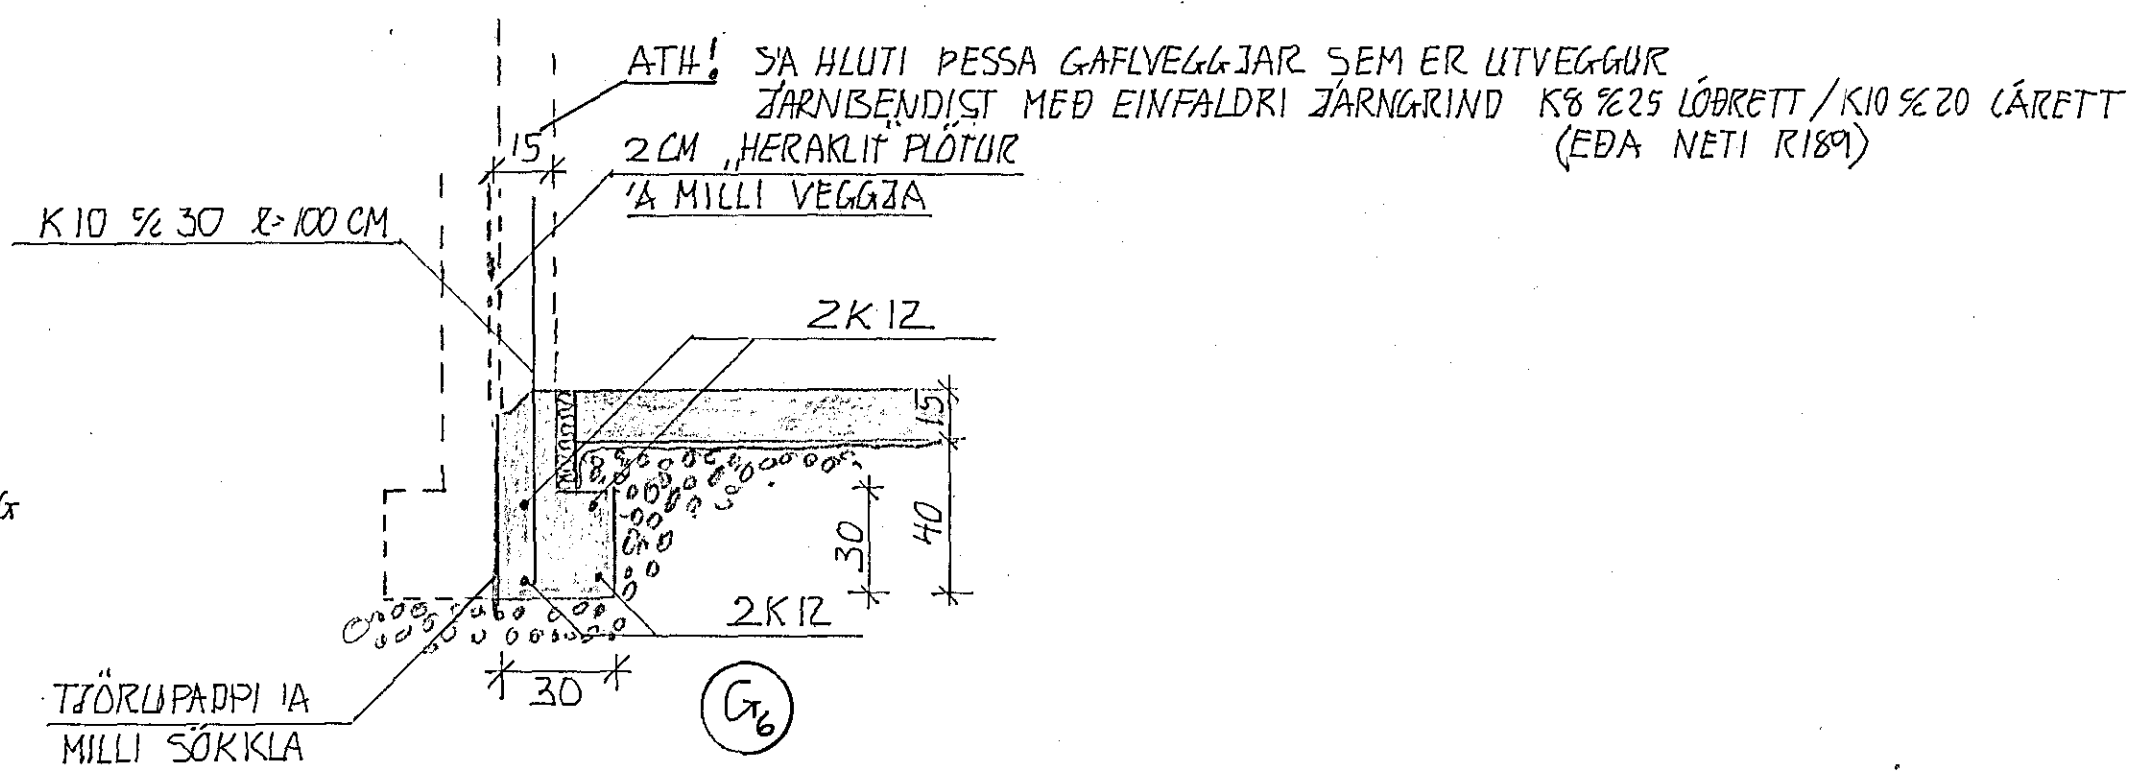

SNID C-C 'I GAFLÚTYEGG M1:20

SNID D-D 'I GAFL MILLI RADHÚSA M1:20

SNID B-B M1:20

SNID SÖKKLA OG KJALLARAVEGGJA

Gunnar Ingi Ragnarsson

LÆKJARHVAMMUR I	HAFNARFJÖRÐI	VERKNR. 1.17
SNID SÖKKLA OG KJALLARAVEGGJA	M 1:20	M 1:10
GUNNAR INGI RAGNARSSON FVP1		B02
LAUFÁSVEGI 54, REYKJAVÍK S.16908		NOV 1979