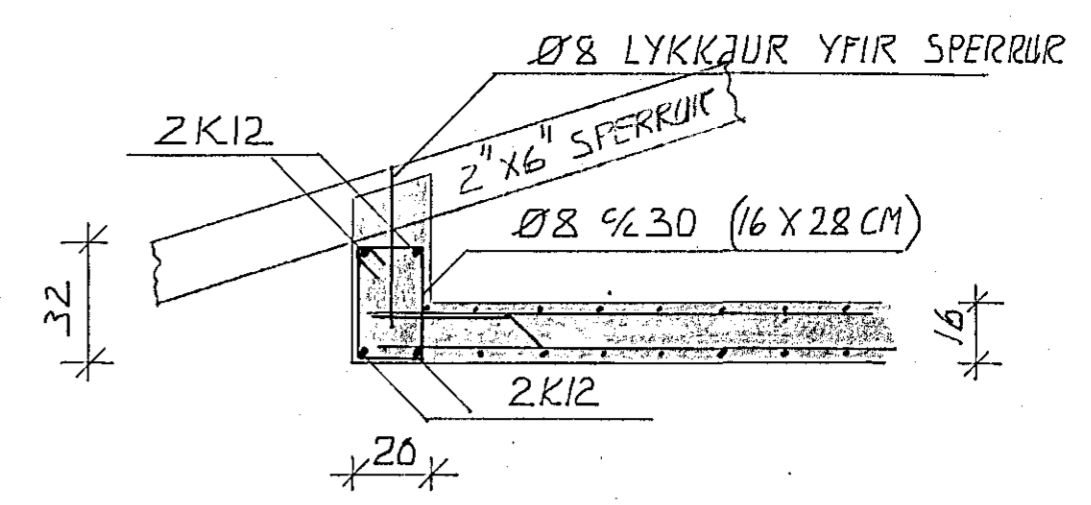

SJÁ EINNIG BLAÐ B08

Gunnar Ingi Ragnarsson

LÆKJARHYMMUR 1	HAFNARFIRÐI	VERKNR. 117
JÄRNATEIKNING	SNID 'I BITA OG PLÖTU EFRI	M 1:20
HEDAR EINNIG SNID BITA UNDIR SPERRUM		
GUNNAR INGI RAGNARSSON FYFI		B09
LAUFASVEG 54 REYKJAVIK S. 16908		FEB. 1980