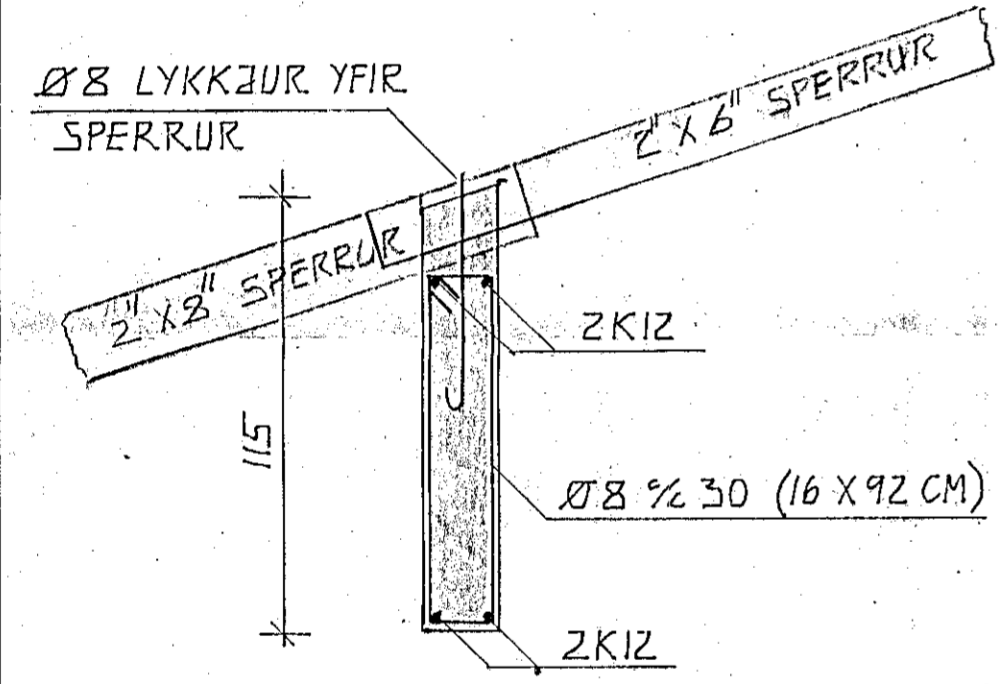

SNID I-I

SJÁ EINNIG BLAÐ B08

Gunnar Ingi Ragnarsson

LÆKJARHYMMUR 1	HAFNARFIRÐI	VERKNR. 117
JÄRNATEIKNING	SNID 'I BITA OG PLÖTU EFRI	M 1:20
HEDAR EINNIG SNID BITA UNDIR SPERRUM		
GUNNAR INGI RAGNARSSON FYFI		B09
LAUFASVEG 54 REYKJAVIK S. 16908		FEB. 1980