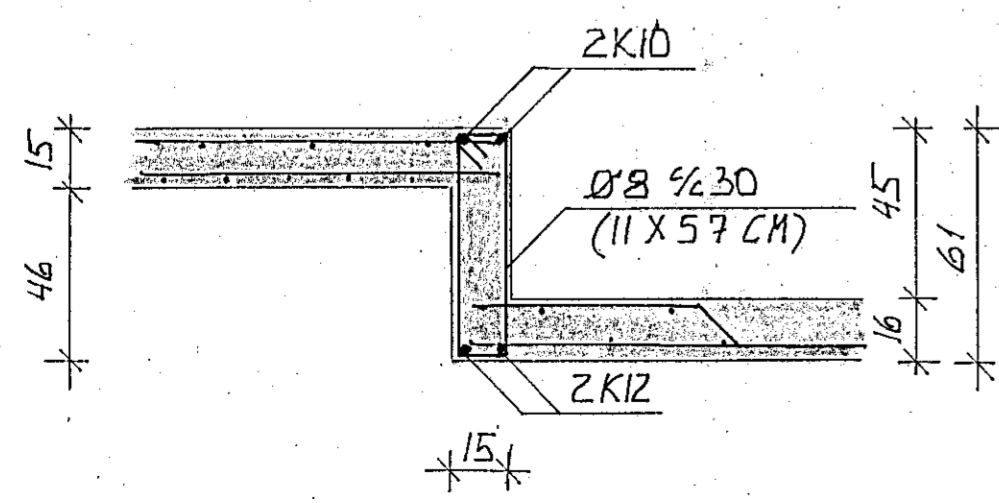

SNID L-L

SJÁ EINNIG BLAÐ B08

Gunnar Ingi Ragnarsson

LÆKJARHYMMUR 1	HAFNARFIRÐI	VERKNR. 117
JÄRNATEIKNING	SNID 'I BITA OG PLÖTU EFRI	M 1:20
HEDAR EINNIG SNID BITA UNDIR SPERRUM		
GUNNAR INGI RAGNARSSON FYFI		B09
LAUFASVEG 54 REYKJAVIK S. 16908		FEB. 1980