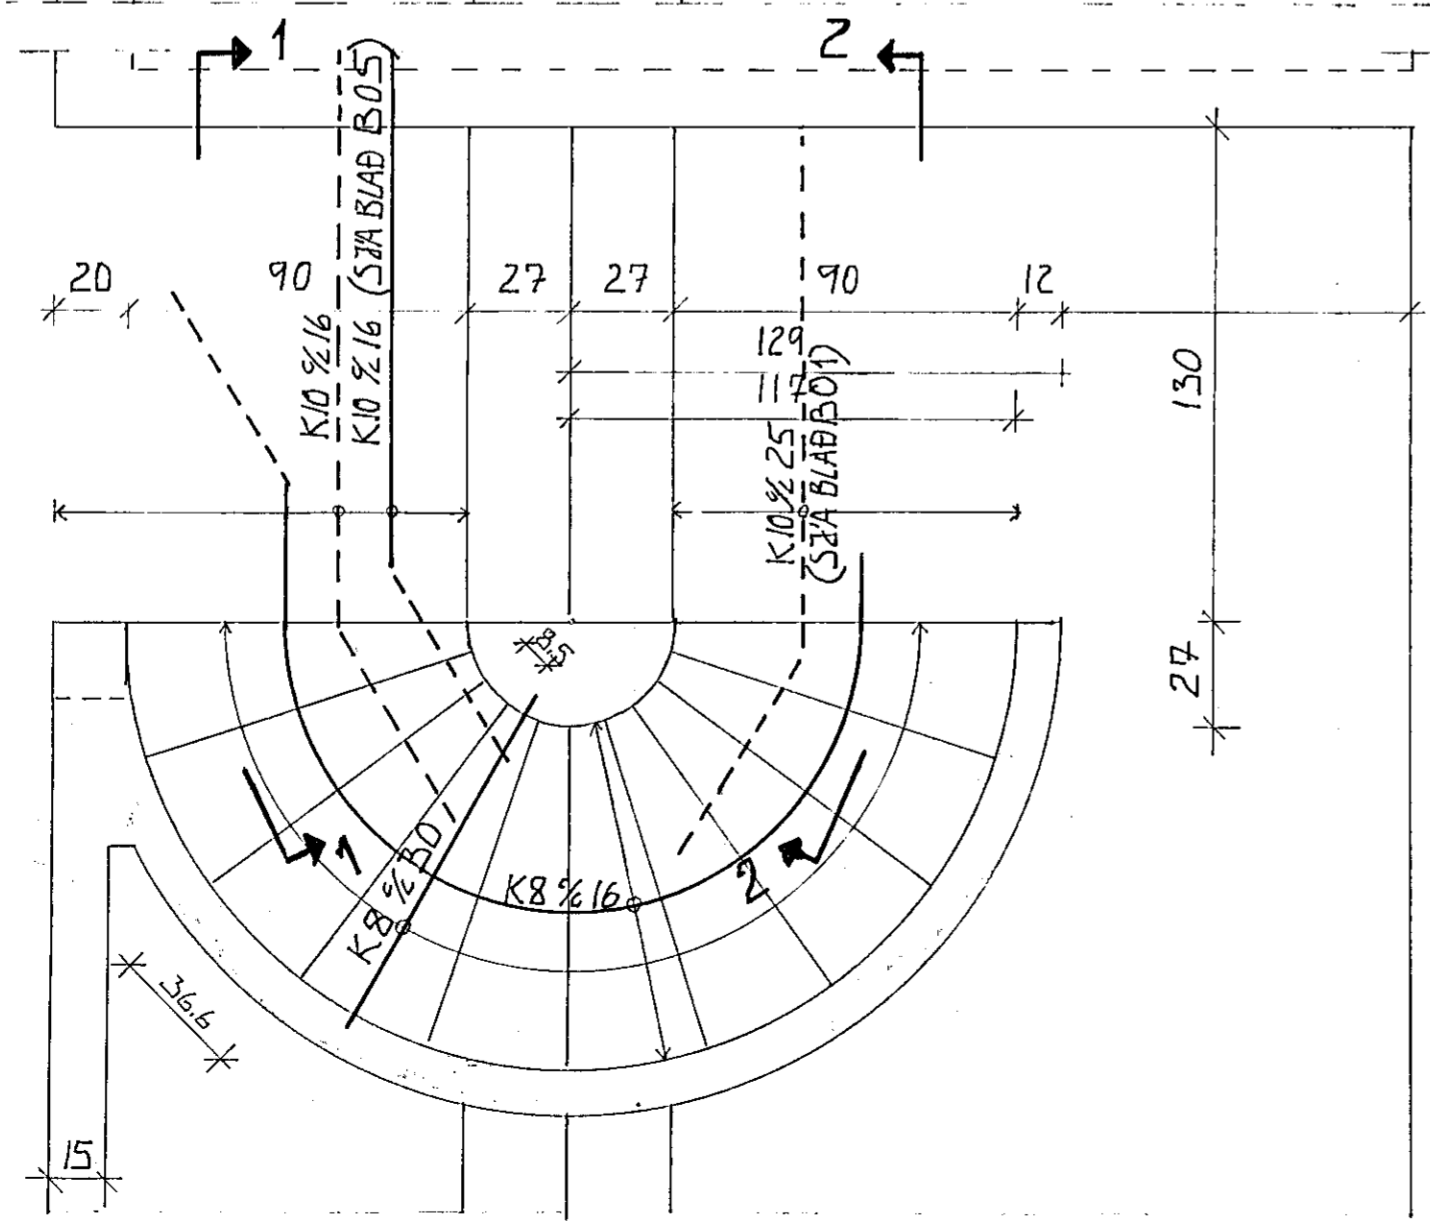

SNID 1-1

SNID 2-2

SJÁ EINIÐ SNID B-B Á BLAÐI B06
OG JARNATEIKNING PLÖTU Á BLAÐI B05

--- JARN Í EFRI BRÚN PLÖTU
— JARN Í NEÐRI BRÚN PLÖTU

Gunnar Ingi Ragnarsson

11. júní 1980	LÆKJARHVAMMUR 1,5,7,9,11,13 HAFNARFIRÐI	VERKNR. 1.17
	JARNATEIKNING STIGA	M 1:20
	GUNNAR INGI RAGNARSSON FYFÍ LAUFASVEGI 54 REYKJAVÍK S.16908	B07 ZAN. 1980