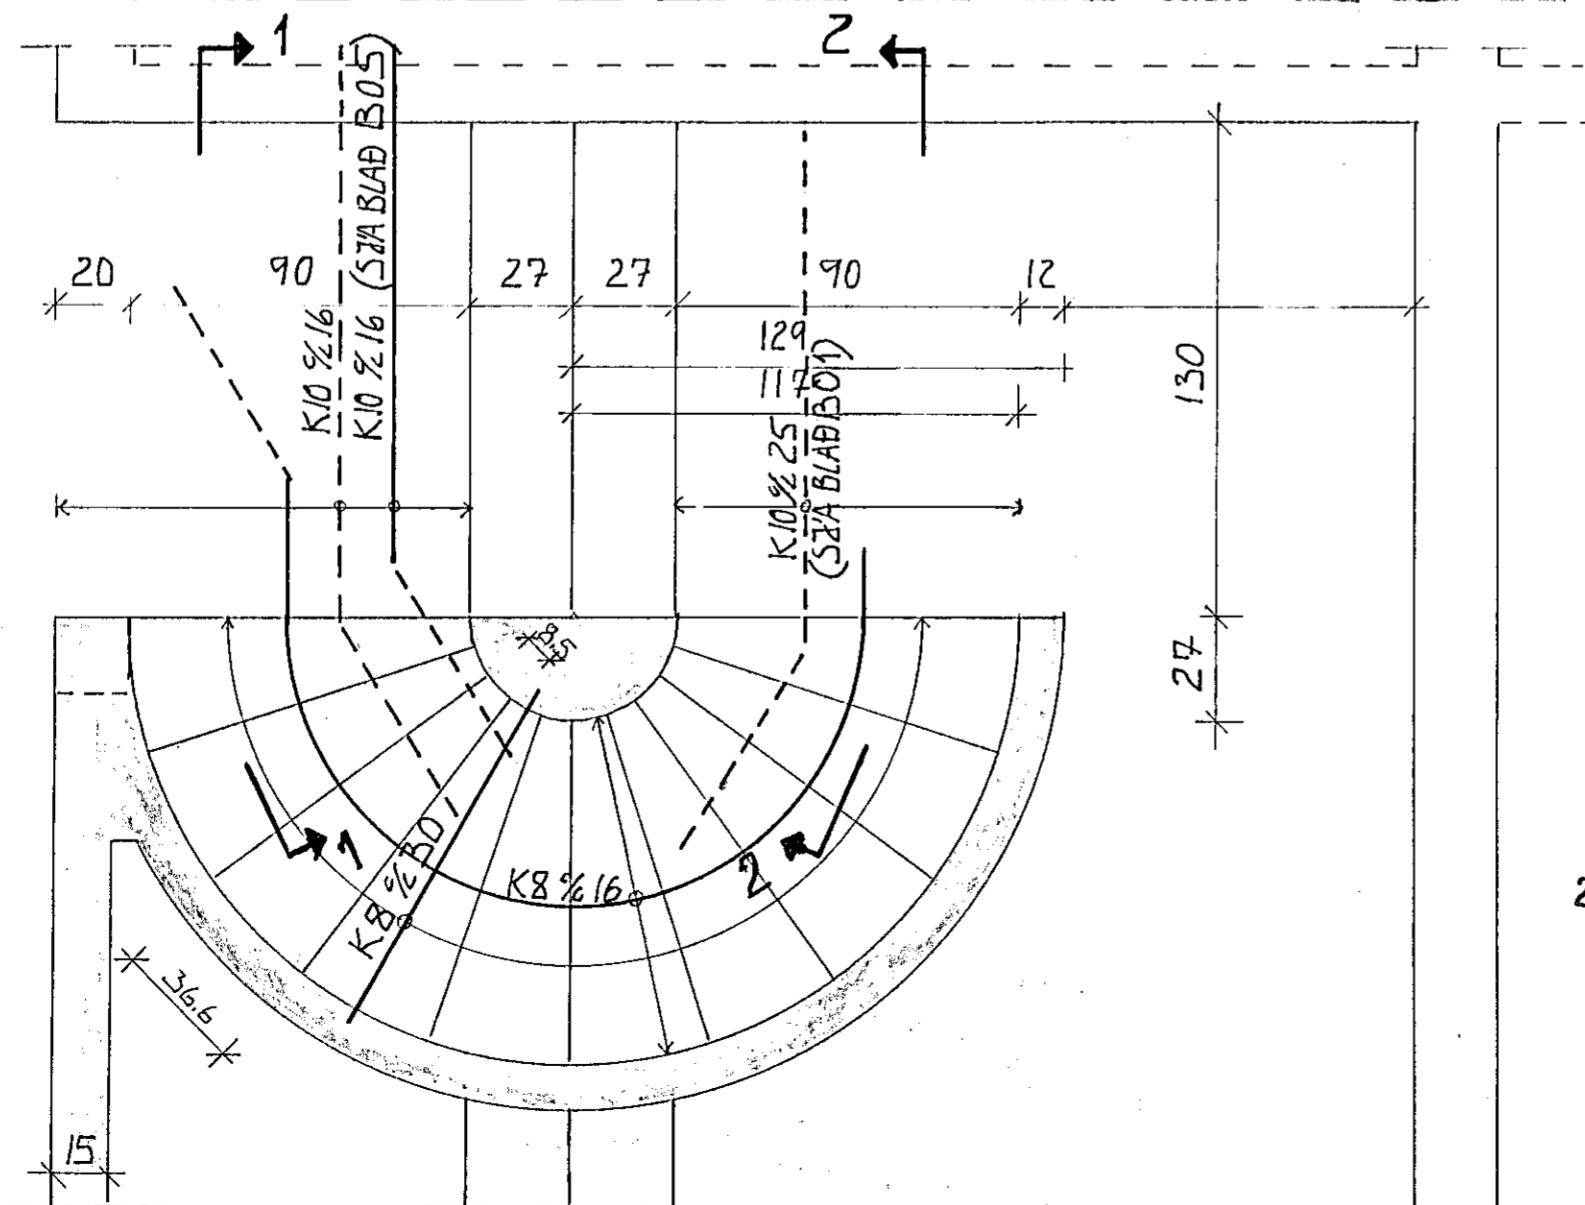

SNID 1-1

SNID 2-2

SJA EINIÐ SNID B-B Á BLAÐI B06
OG JARNATEIKNING PLÖTU Á BLAÐI B05

--- JARN Í EFRI BRÚN PLÖTU
— JARN Í NEÐRI BRÚN PLÖTU

Gunnar Ingi Ragnarsson

LEKJARHVAMMUR 1-15 HAFNARFIRÐI	VERKNR. 117
JARNATEIKNING STIGA	M 1:20
GUNNAR INGI RAGNARSSON FVF1 LAUFASVEGI 54 REYKJAVIK S.16908	B07 JAN. 1980