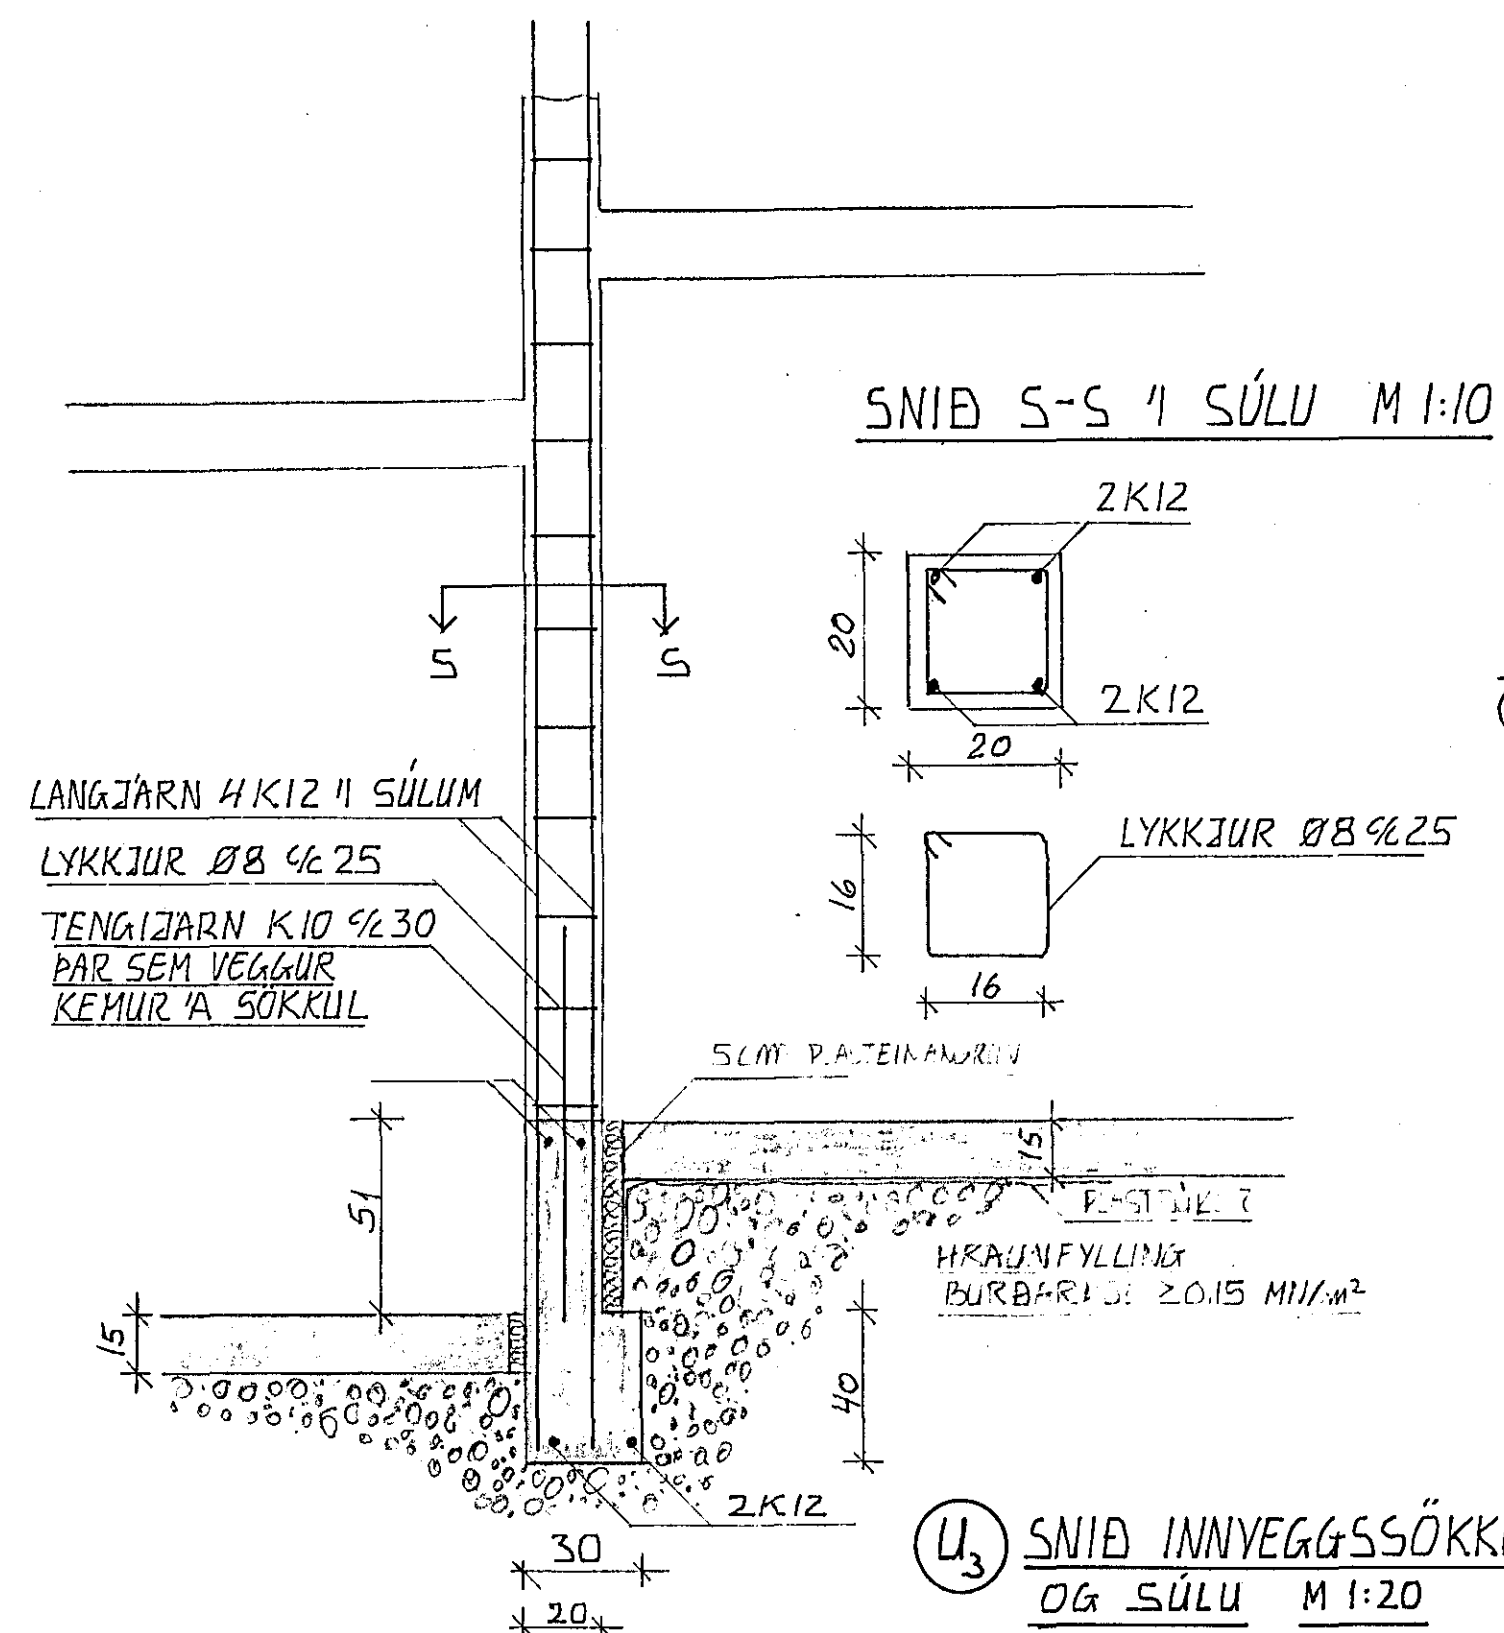

U₁ SNIÐ ÚTVEGGSSÖKKLA M 1:20

U₂ SNIÐ SÖKKLA UNDIR GAFLVEGGJUM M 1:20

U₃ SNIÐ INNVEGGSSÖKKULS OG SÚLU M 1:20

U₄ SNIÐ INNVEGGSSÖKKULS OG KJALLARAVEGG M 1:20

U₅ SNIÐ INNVEGGSSÖKKULS M 1:20

Gunnar Ingi Ragnarsson
 BREYTT 1.11.1979

LÆKJARHYMMUR 1-15	HAFNARFIRÐI	VERKNR. 1.17
SNIÐ SÖKKLA		M 1:20 M 1:10
GUNNAR INGI RAGNARSSON FVF1 LAUFASVEGI 54, REYKJAVÍK 5.16908		B02 OKT. 1979