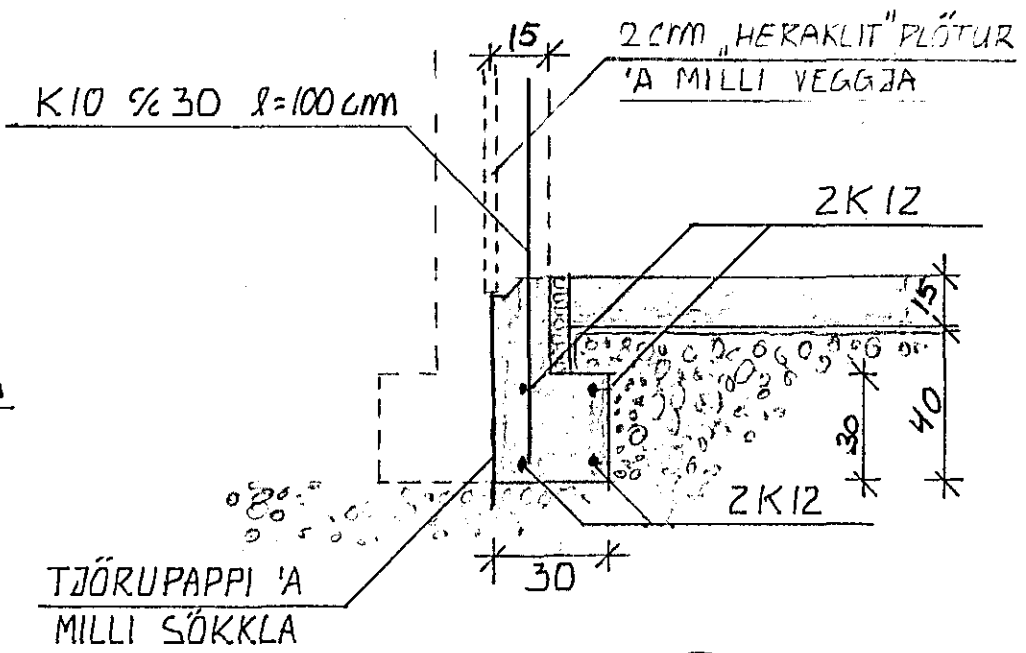

U₁ SNIÐ ÚTVEGGSSÖKKLA M 1:20

U₂ SNIÐ SÖKKLA UNDIR GAFLVEGGJUM M 1:20

U₃ SNIÐ INNVEGGSSÖKKULS OG SÚLU M 1:20

U₄ SNIÐ INNVEGGSSÖKKULS OG KJALLARAVEGG M 1:20

U₅ SNIÐ INNVEGGSSÖKKULS M 1:20

Gunnar Ingi Ragnarsson
 BREYTT 1.11.1979