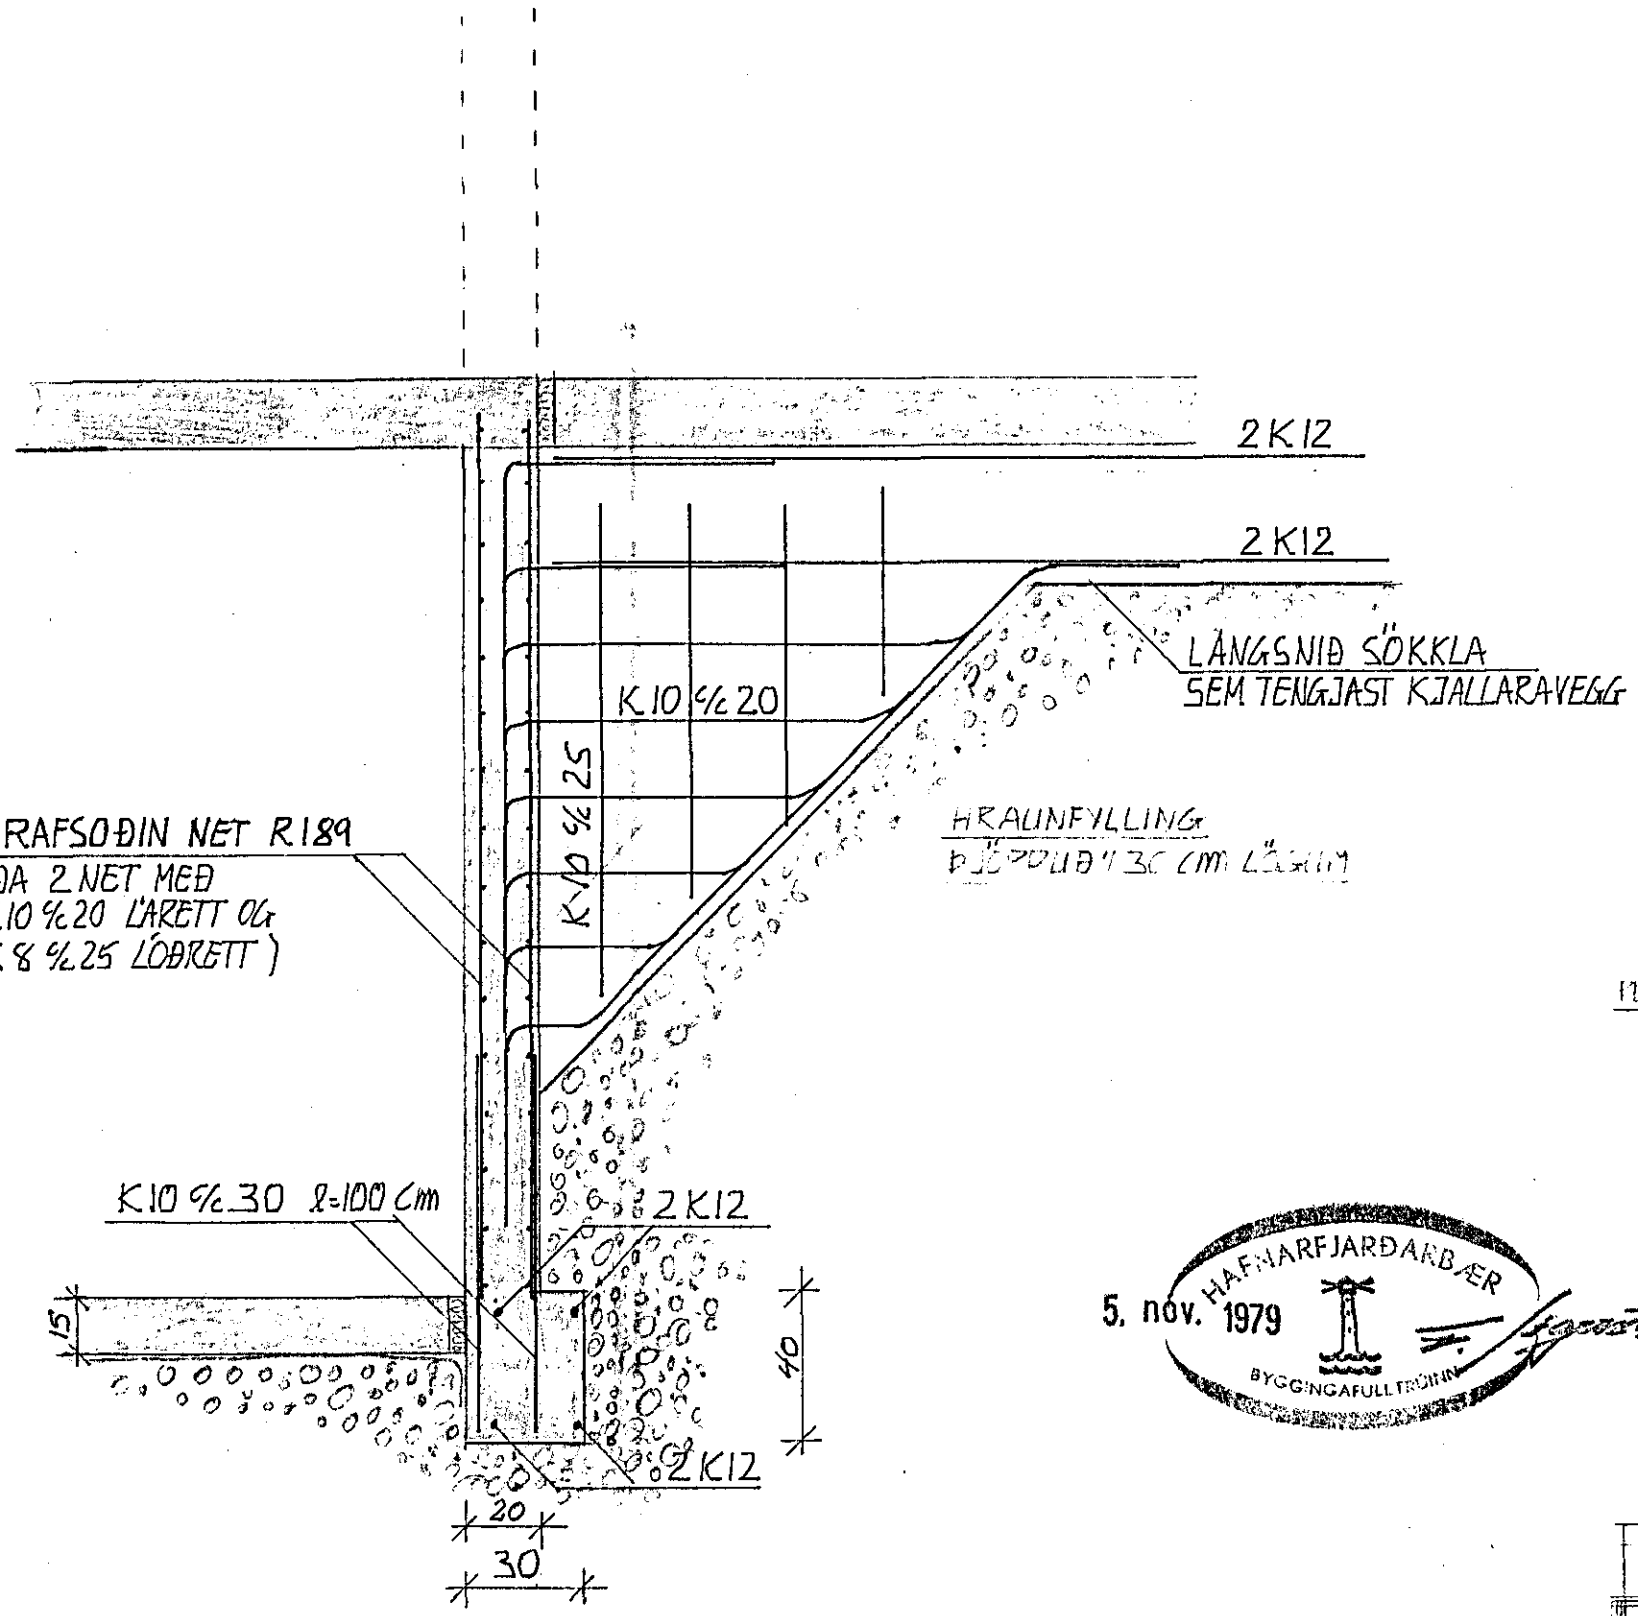

U₁ SNIÐ ÚTVEGGSSÖKKLA M 1:20

U₂ SNIÐ SÖKKLA UNDIR GAFLVEGGJUM M 1:20

U₃ SNIÐ INNVEGGSSÖKKULS OG SÚLU M 1:20

U₄ SNIÐ INNVEGGSSÖKKULS OG KJALLARAVEGG M 1:20

U₅ SNIÐ INNVEGGSSÖKKULS M 1:20

Gunnar Ingi Ragnarsson
 BREYTT 1.11.1979

LÆKJARHYMMUR 1-15	HAFNARFIRÐI	VERKNR. 1.17
SNIÐ SÖKKLA		M 1:20 M 1:10
GUNNAR INGI RAGNARSSON FVF1 LAUFASVEGI 54, REYKJAVÍK 5.16908		B02 OKT. 1979