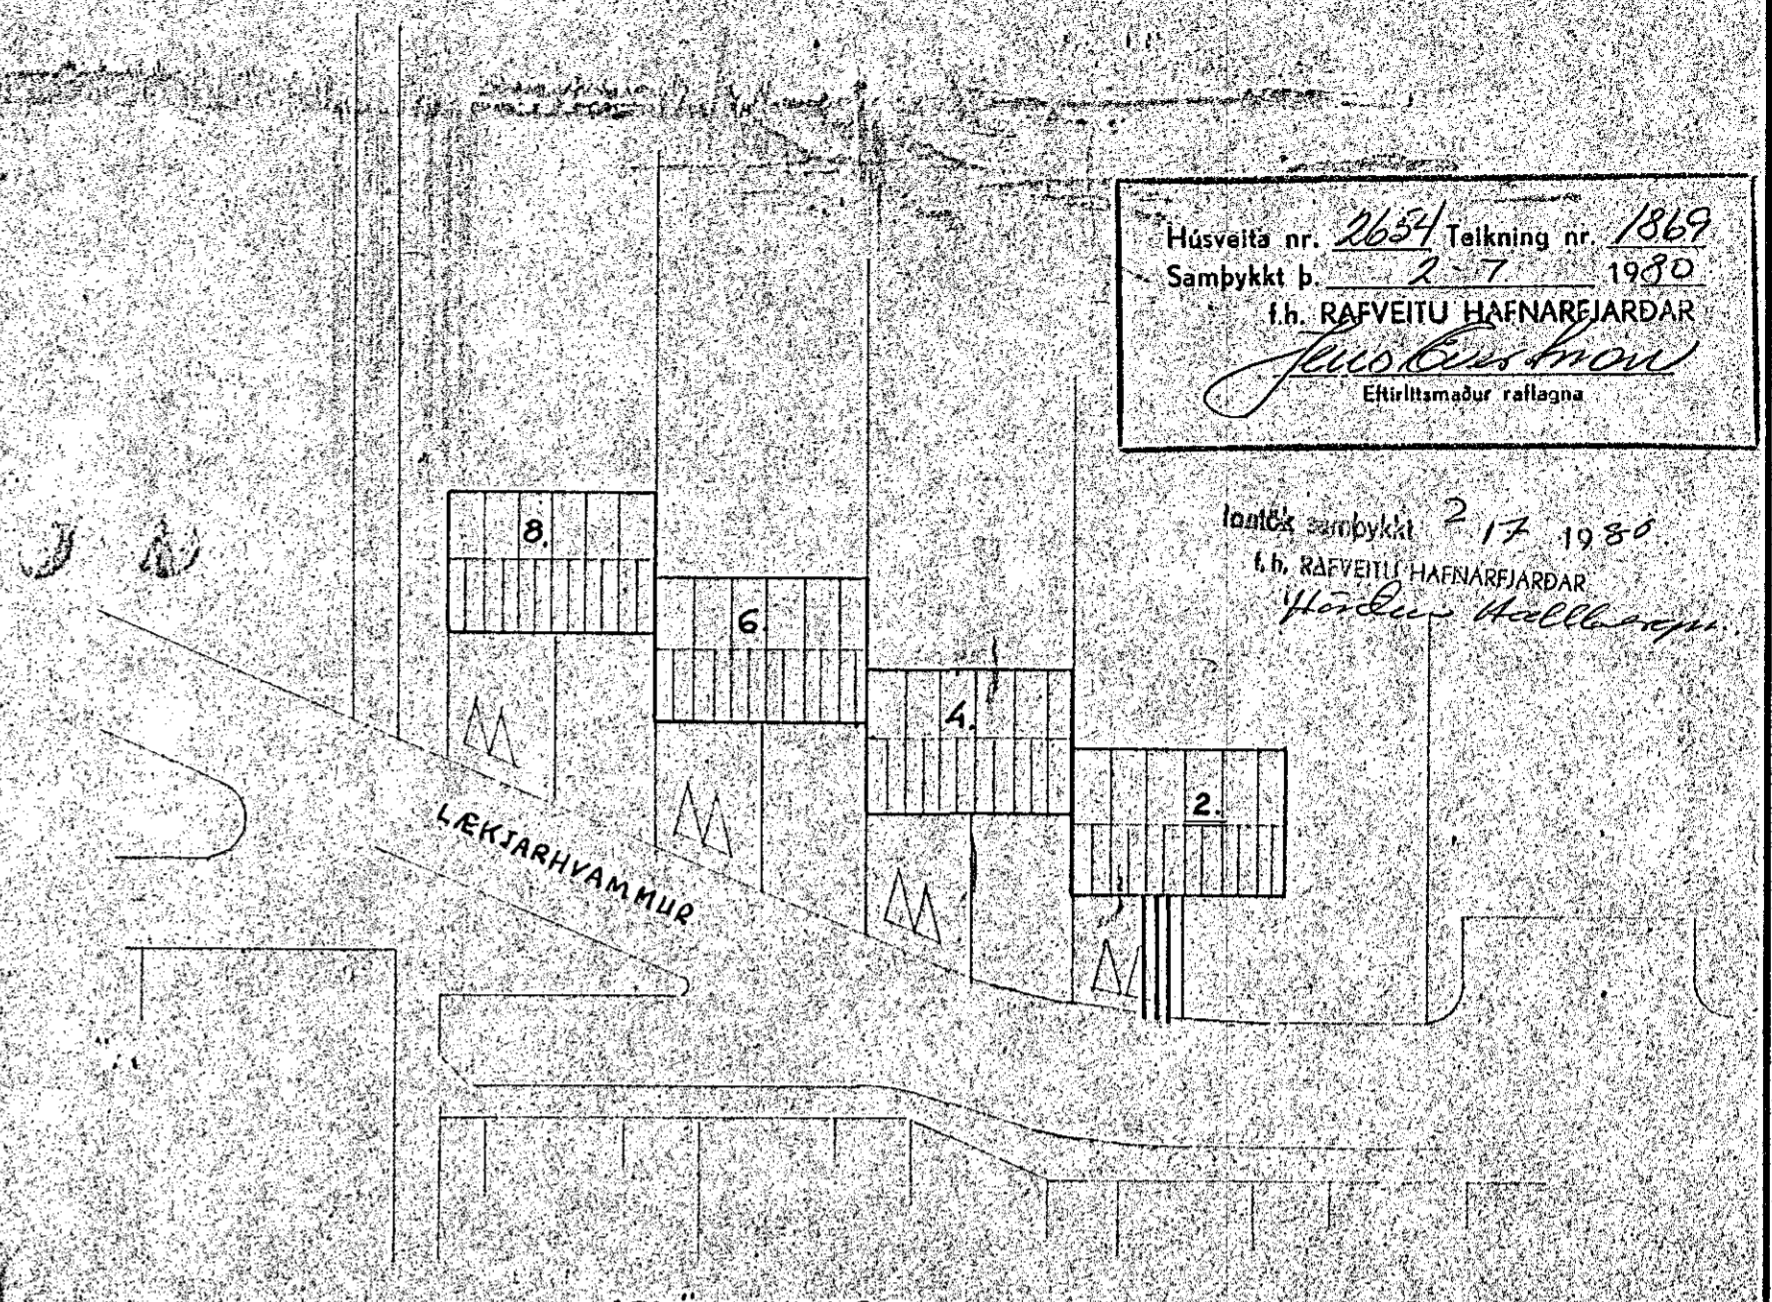

AFSTÖÐUMYND 1:500