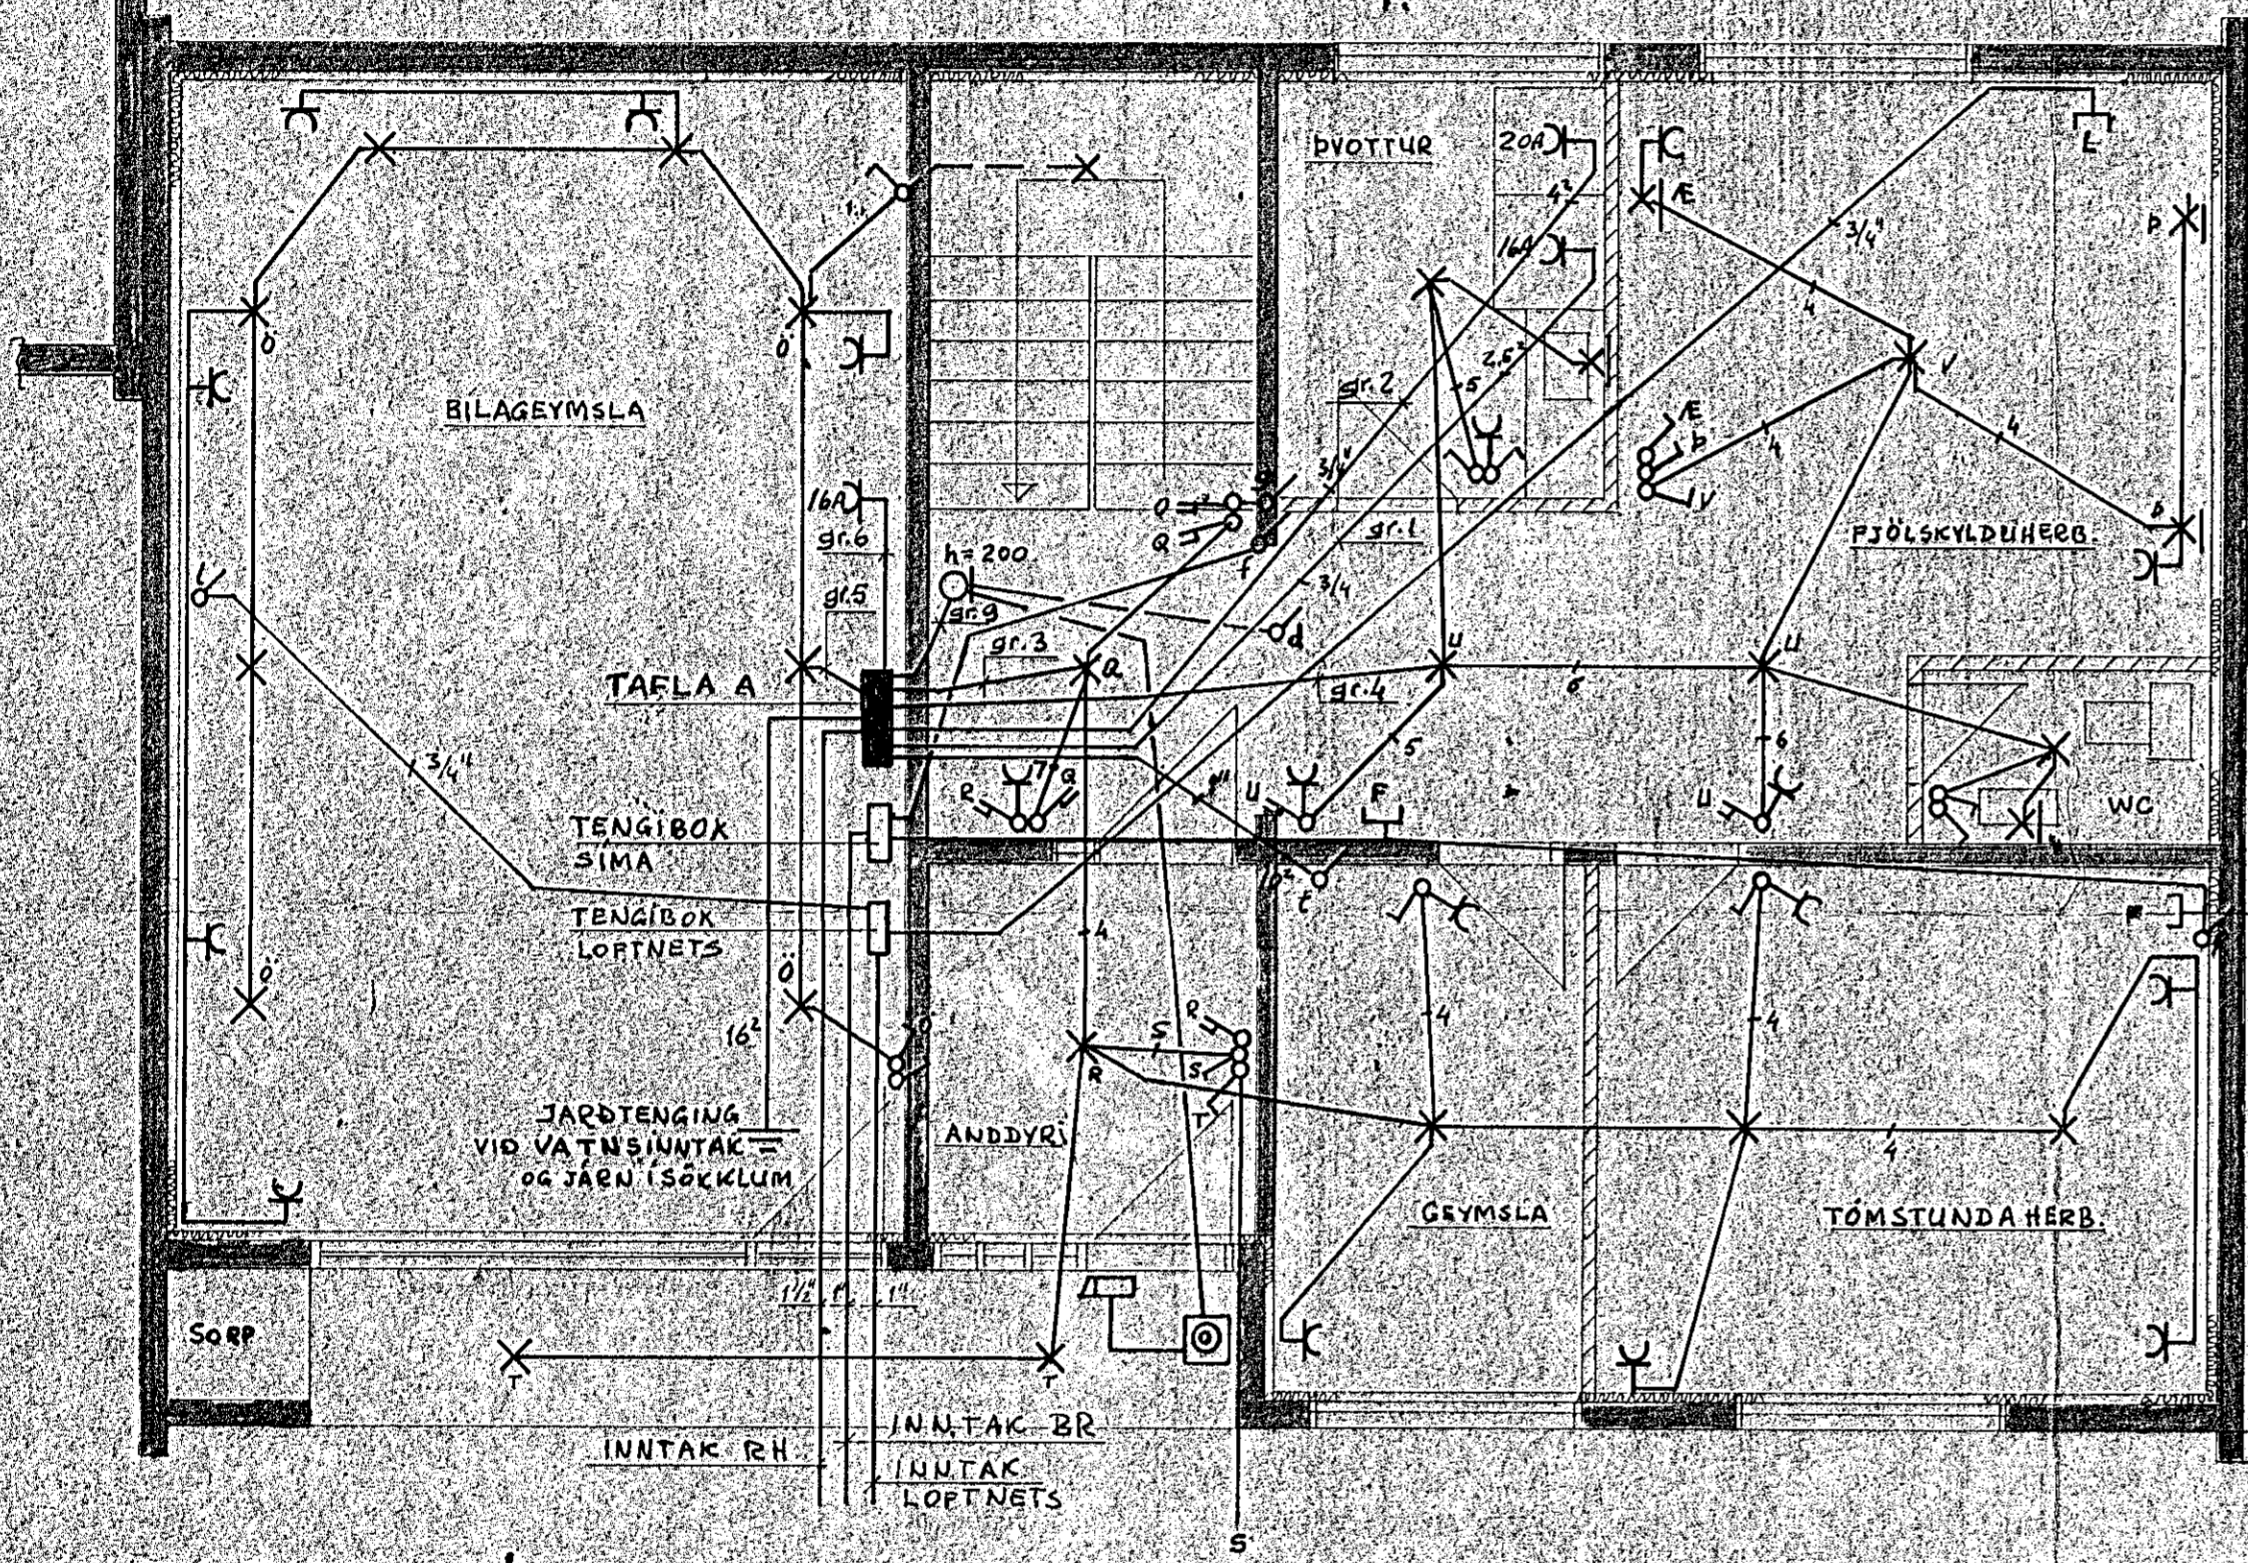

Húsvéiti nr. 2654 Teikning nr. 1869  
 Samþykkt b. 2-7 1980  
 f.h. RAFVEITU HAFNARJARDAR  
*Jón Þórunn*  
 Eftirlitamaður rafagna

lantað samþykkt 2-17 1980  
 f.h. RAFVEITU HAFNARJARDAR  
*Höndur Höllmann*