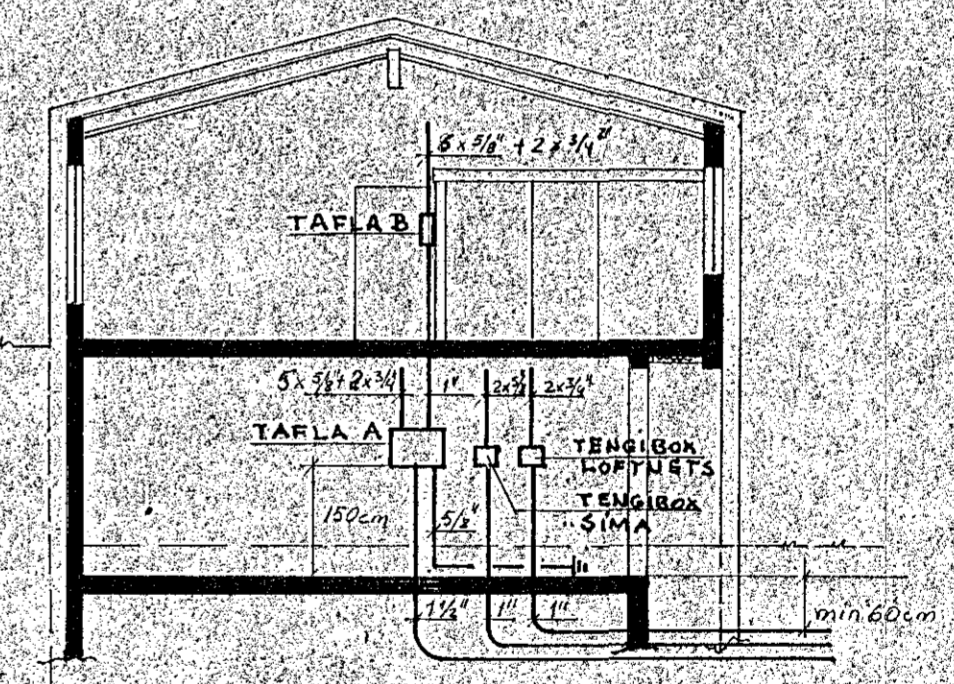

GRUNNMYND KTALLARA

AFSTÖÐUMYND 1:500

SKURÐUR 1:100

HELGI STEFANSSON FTÍ STÓRHJALLI 7, K S. 44112	
LÆKJARHVAMMUR 2, Hf	DAGS 17.10.79
GRUNNMYND KTALLARA	MKV 1:50
SKURÐUR OG AFSTÖÐUMYND	HANNAÐ HS
	DREGIÐ HS
<i>Helen Björnsdóttir</i>	BLAD AF 2