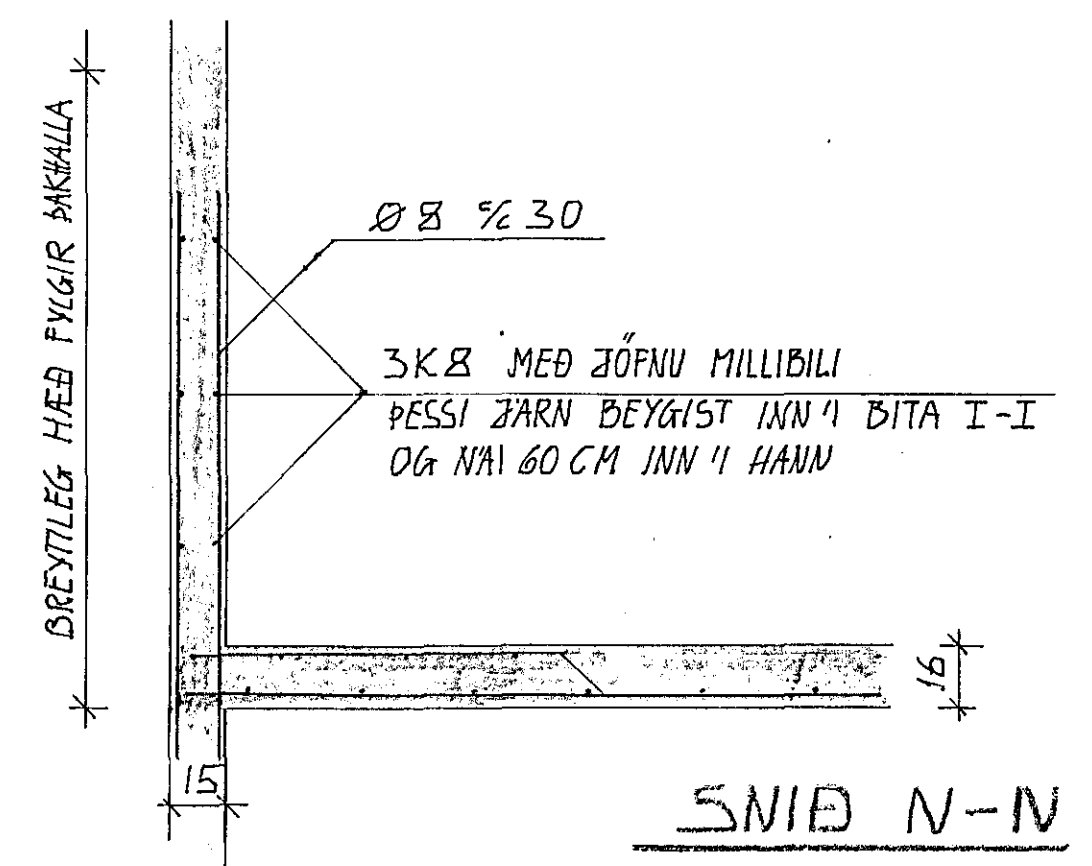

SNID N-N

(KEMUR EKKI FÖRÍK Í HÚS NR 5 OG 9)

SNID M-M

SKA EINNIG SERTEIKN. ARKITEKTS (BLAÐ 15)

SKA EINNIG BLAÐ B08

Gunnar Ingi Ragnarsson

LÆKJARHVAMMUR 3	HAFNARFIRÐI	VERKNR. 1.17
JÄRNATEIKNING SNID Í BITA OG PLÖTU EFRÍ HEDAR EINNIG SNID BITA UNDIR SPERRUM		M 1:20
GUNNAR INGI RAGNARSSON FVFI		B09
LAUFÁSVEG 54 REYKJAVIK S. 16908		FEB. 1980