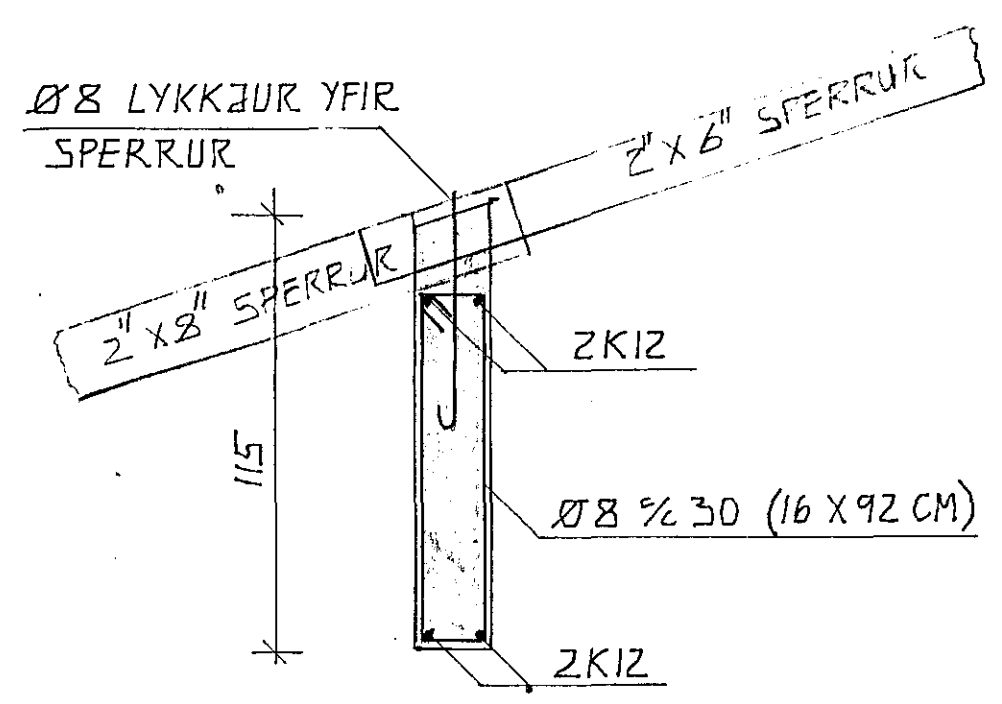

SNID I-I

(KEMUR EKKI FÖRÍK Í HÚS NR 5 OG 9)

SNID M-M

SKA EINNIG SERTEIKN. ARKITEKTS (BLAÐ 15)

SKA EINNIG BLAÐ B08

Gunnar Ingi Ragnarsson

LÆKJARHVAMMUR 3	HAFNARFIRÐI	VERKNR. 1.17
JÄRNATEIKNING SNID Í BITA OG PLÖTU EFRÍ HEDAR EINNIG SNID BITA UNDIR SPERRUM		M 1:20
GUNNAR INGI RAGNARSSON FVFI		B09
LAUFÁSVEG 54 REYKJAVIK S. 16908		FEB. 1980