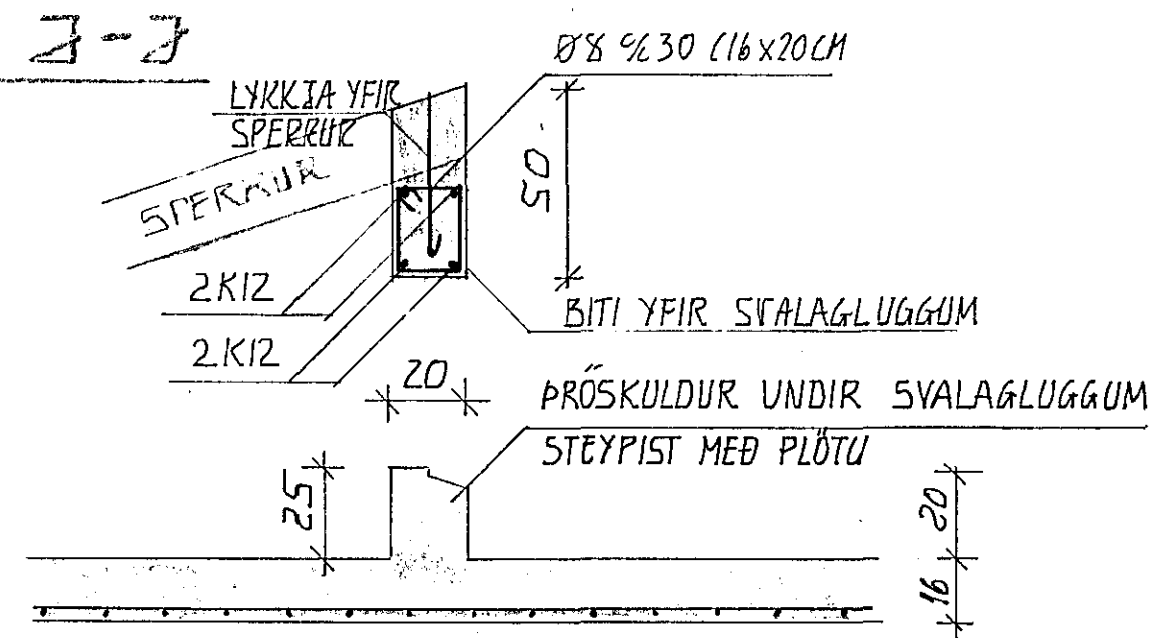

SNID M-M

SKA EINNIG SERTEIKN. ARKITEKTS (BLAÐ 15)

SKA EINNIG BLAÐ B08

Gunnar Ingi Ragnarsson

LÆKJARHVAMMUR 3	HAFNARFIRÐI	VERKNR. 1.17
JÄRNATEIKNING SNID Í BITA OG PLÖTU EFRÍ HEDAR EINNIG SNID BITA UNDIR SPERRUM		M 1:20
GUNNAR INGI RAGNARSSON FVFI		B09
LAUFÁSVEG 54 REYKJAVIK S. 16908		FEB. 1980