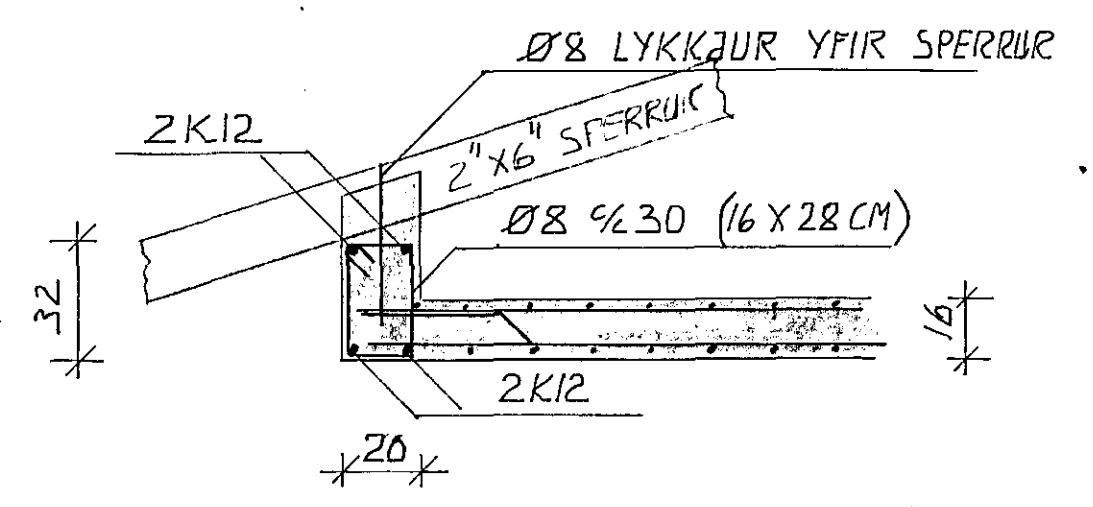

SNID H-H

(KEMUR EKKI FÖRÍK Í HÚS NR 5 OG 9)

SNID M-M

SKA EINNIG SERTEIKN. ARKITEKTS (BLAÐ 15)

SKA EINNIG BLAÐ B08

Gunnar Ingi Ragnarsson

LÆKJARHVAMMUR 3	HAFNARFIRÐI	VERKNR. 1.17
JÄRNATEIKNING SNID Í BITA OG PLÖTU EFRÍ HEDAR EINNIG SNID BITA UNDIR SPERRUM		M 1:20
GUNNAR INGI RAGNARSSON FVFI		B09
LAUFÁSVEG 54 REYKJAVIK S. 16908		FEB. 1980