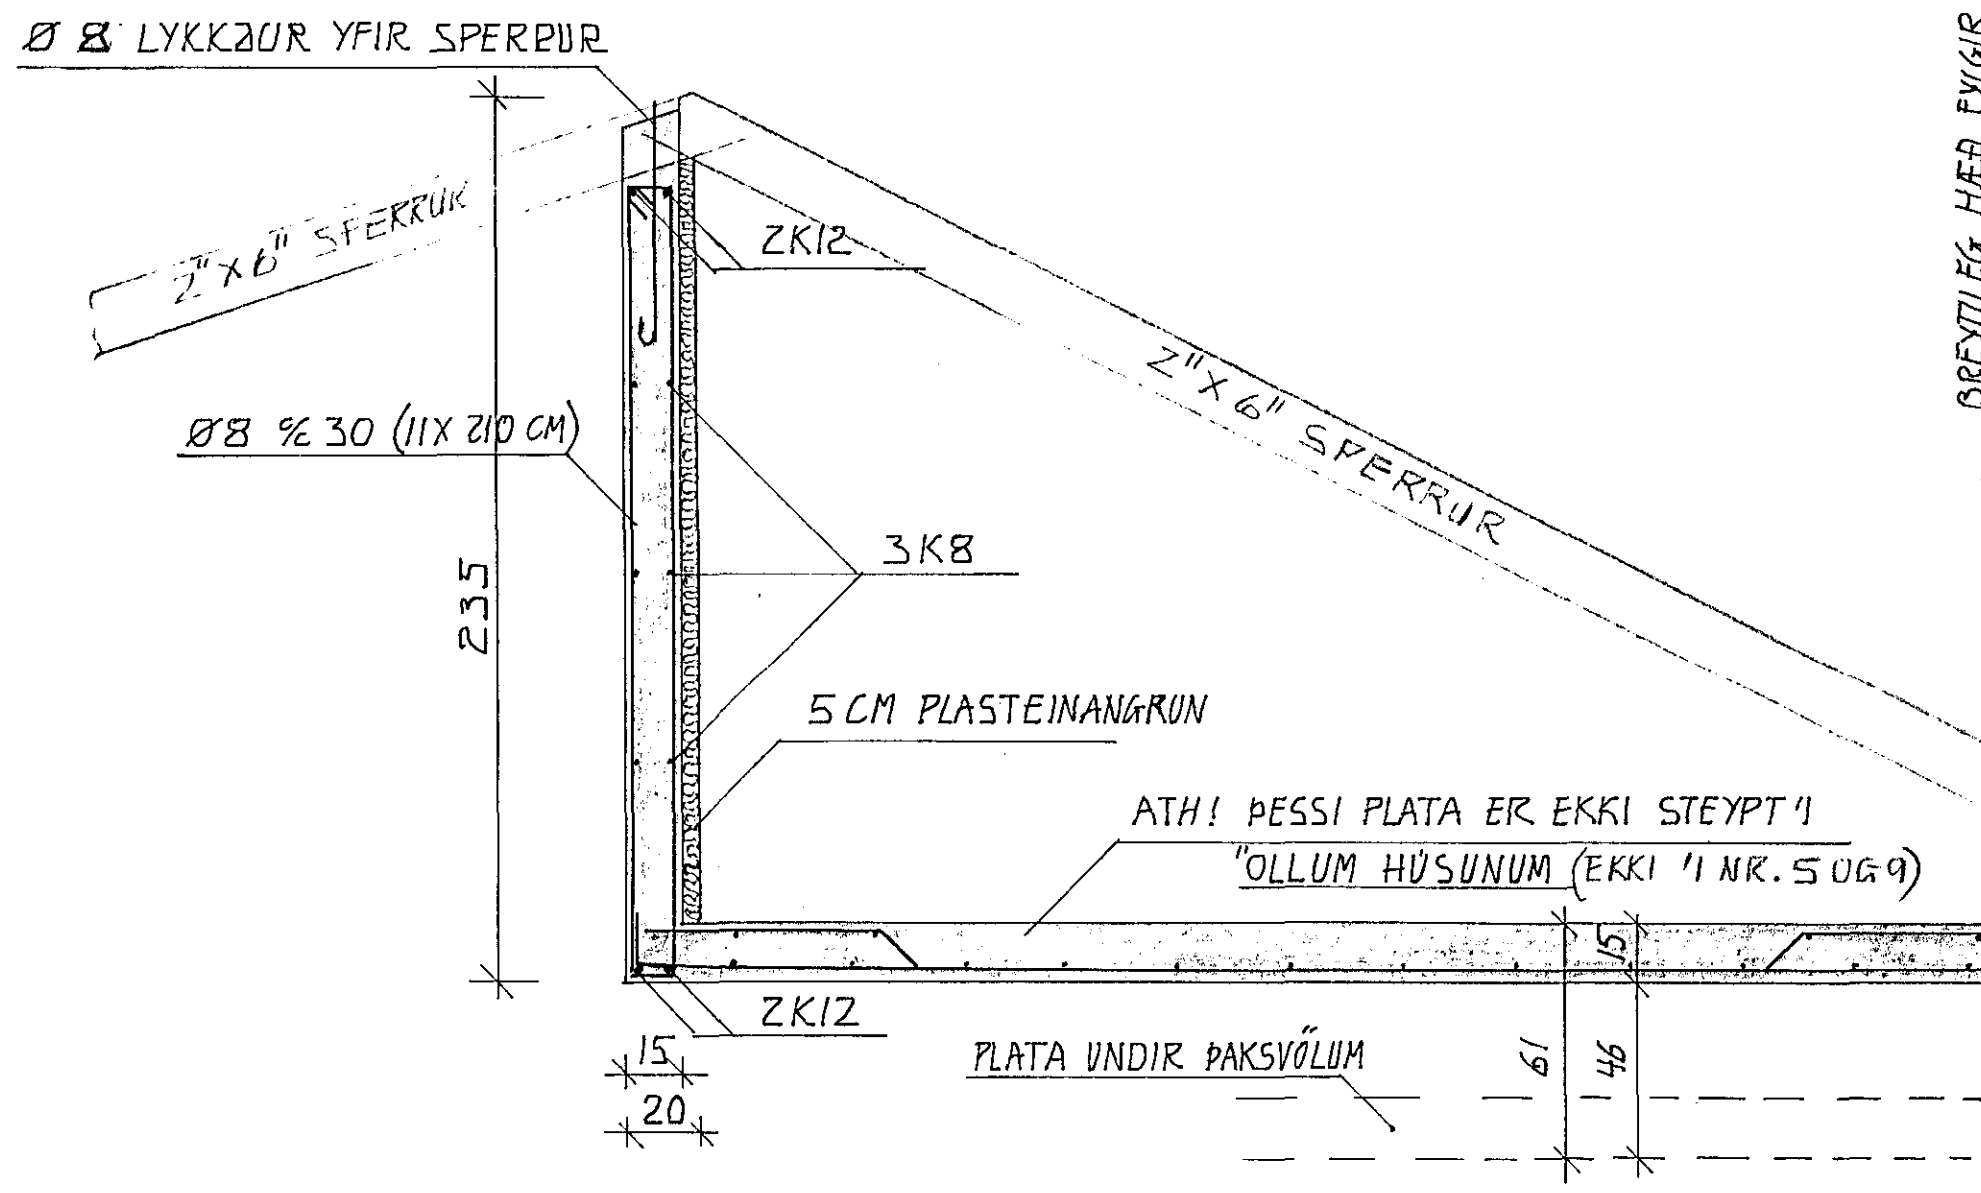

SNID J-J

(KEMUR EKKI FÖRÍK Í HÚS NR 5 OG 9)

SNID M-M

SKA EINNIG SERTEIKN. ARKITEKTS (BLAÐ 15)

SKA EINNIG BLAÐ B08

Gunnar Ingi Ragnarsson

LÆKJARHVAMMUR 3	HAFNARFIRÐI	VERKNR. 1.17
JÄRNATEIKNING SNID Í BITA OG PLÖTU EFRÍ HEDAR EINNIG SNID BITA UNDIR SPERRUM		M 1:20
GUNNAR INGI RAGNARSSON FVFI		B09
LAUFÁSVEG 54 REYKJAVIK S. 16908		FEB. 1980