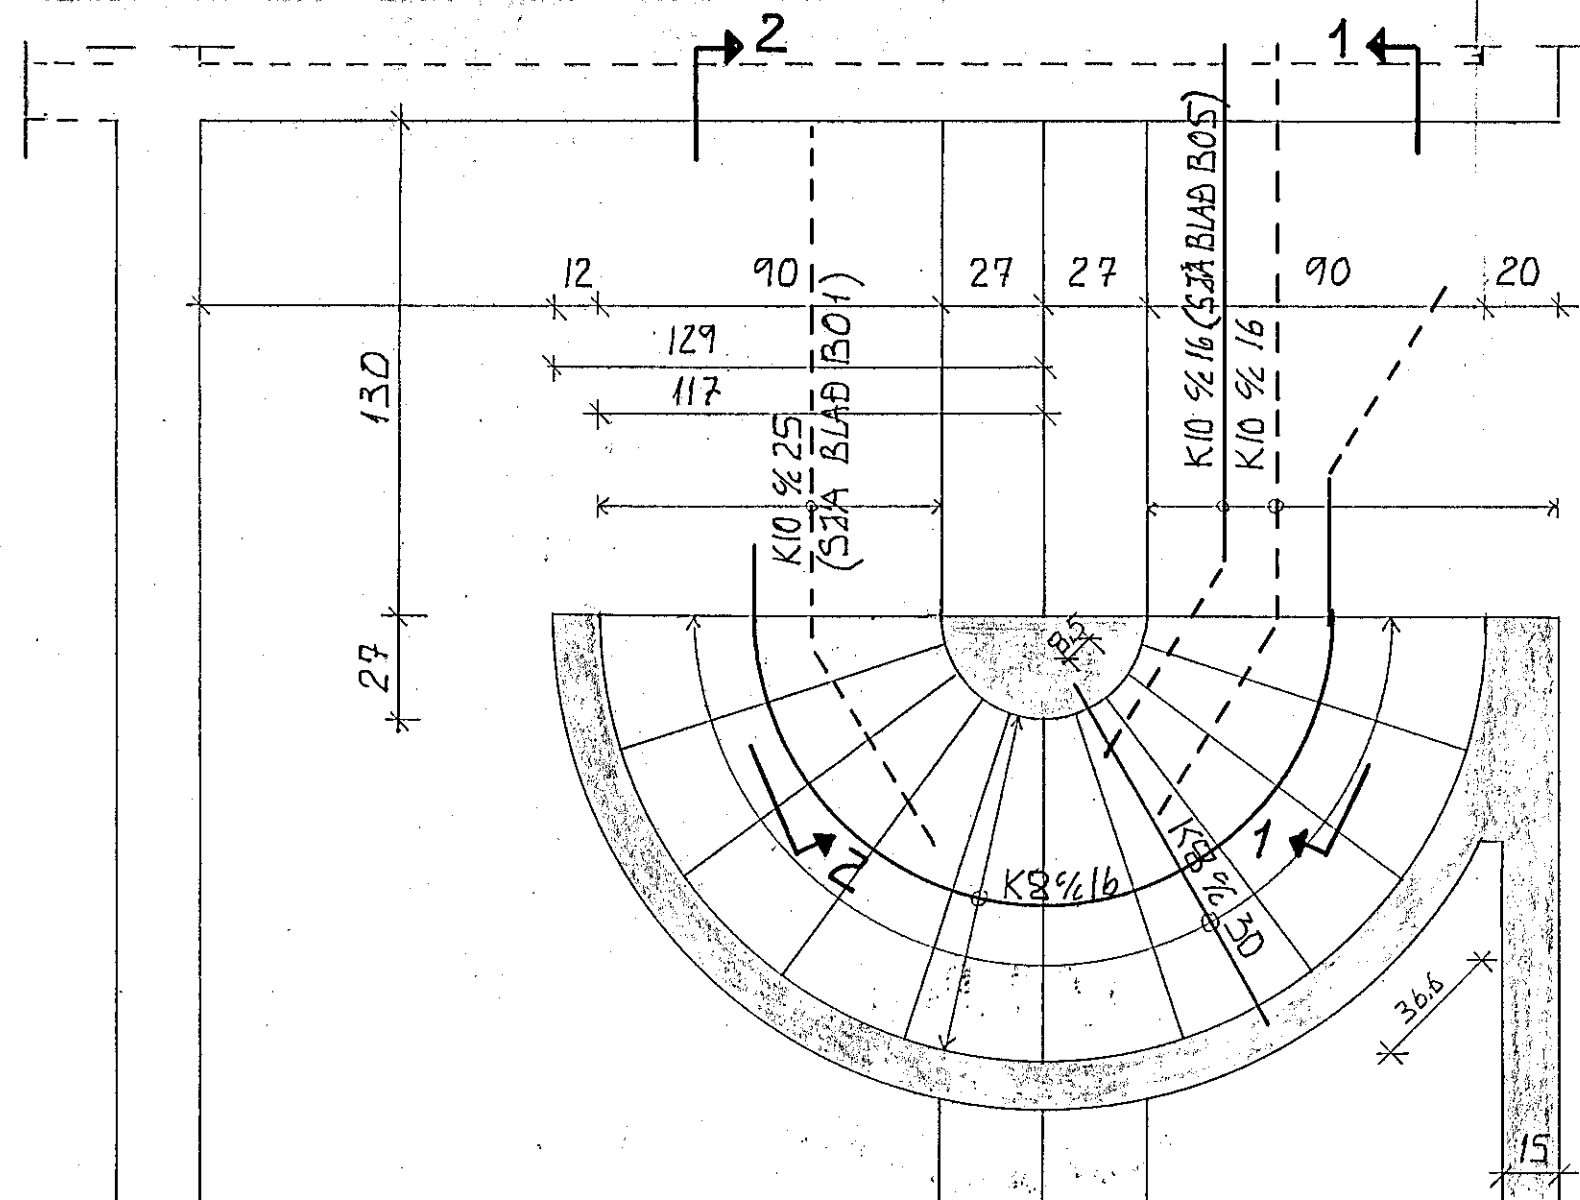

SNID 1-1

SNID 2-2

SJA EINNIG SNID B-B A BLADI B06
OG JARNATEIKNINGU PLOTU A BLADI B05

Gunnar I. Reynisson

LEKJARHVAMMUR 3. HAFNARFIRÐI	VERKNR. 117
JARNATEIKNING STIGA	M 1:20
GUNNAR INGI RAGNARSSON FVFÍ LAUFASVEGI 54 REYKJAVIK S.16908	B07 JAN. 1980