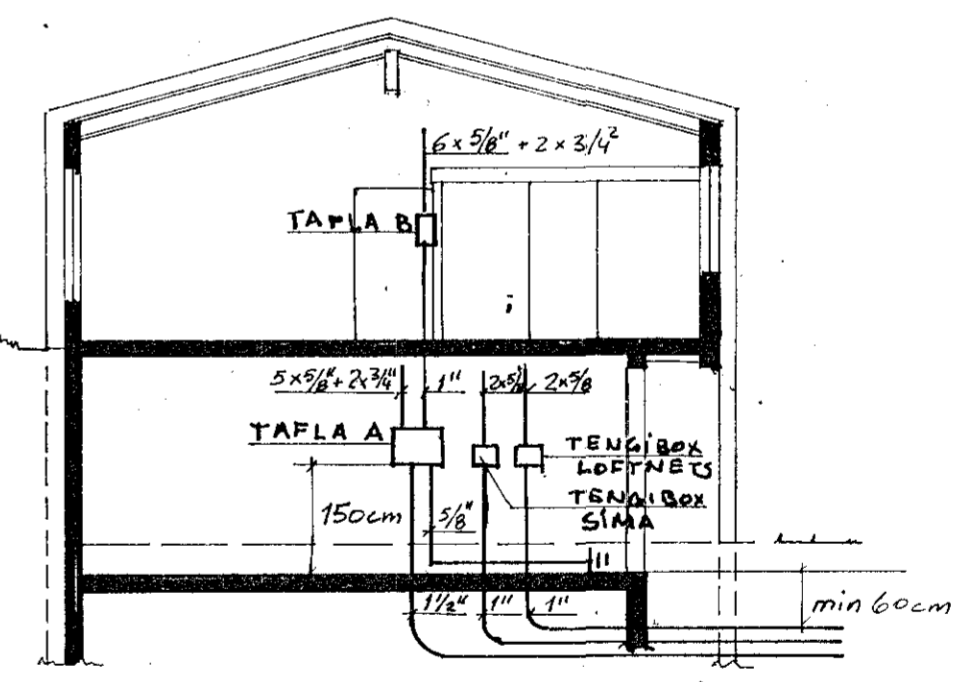

Húsvæita nr. 2652 Teikning nr. 1361
 Samþykkt þ. 2-7-1930
 f.h. RAÞVEITU HAFNAREJARDAR
Jens Guðsson
 Eðirlitamaður rannagna

2. 17. 30.
Höfða-Höfða.e.g.m.

GRUNNMYND KJALLARA

AFSTÖÐUMYND 1:500

SKURÐUR 1:100