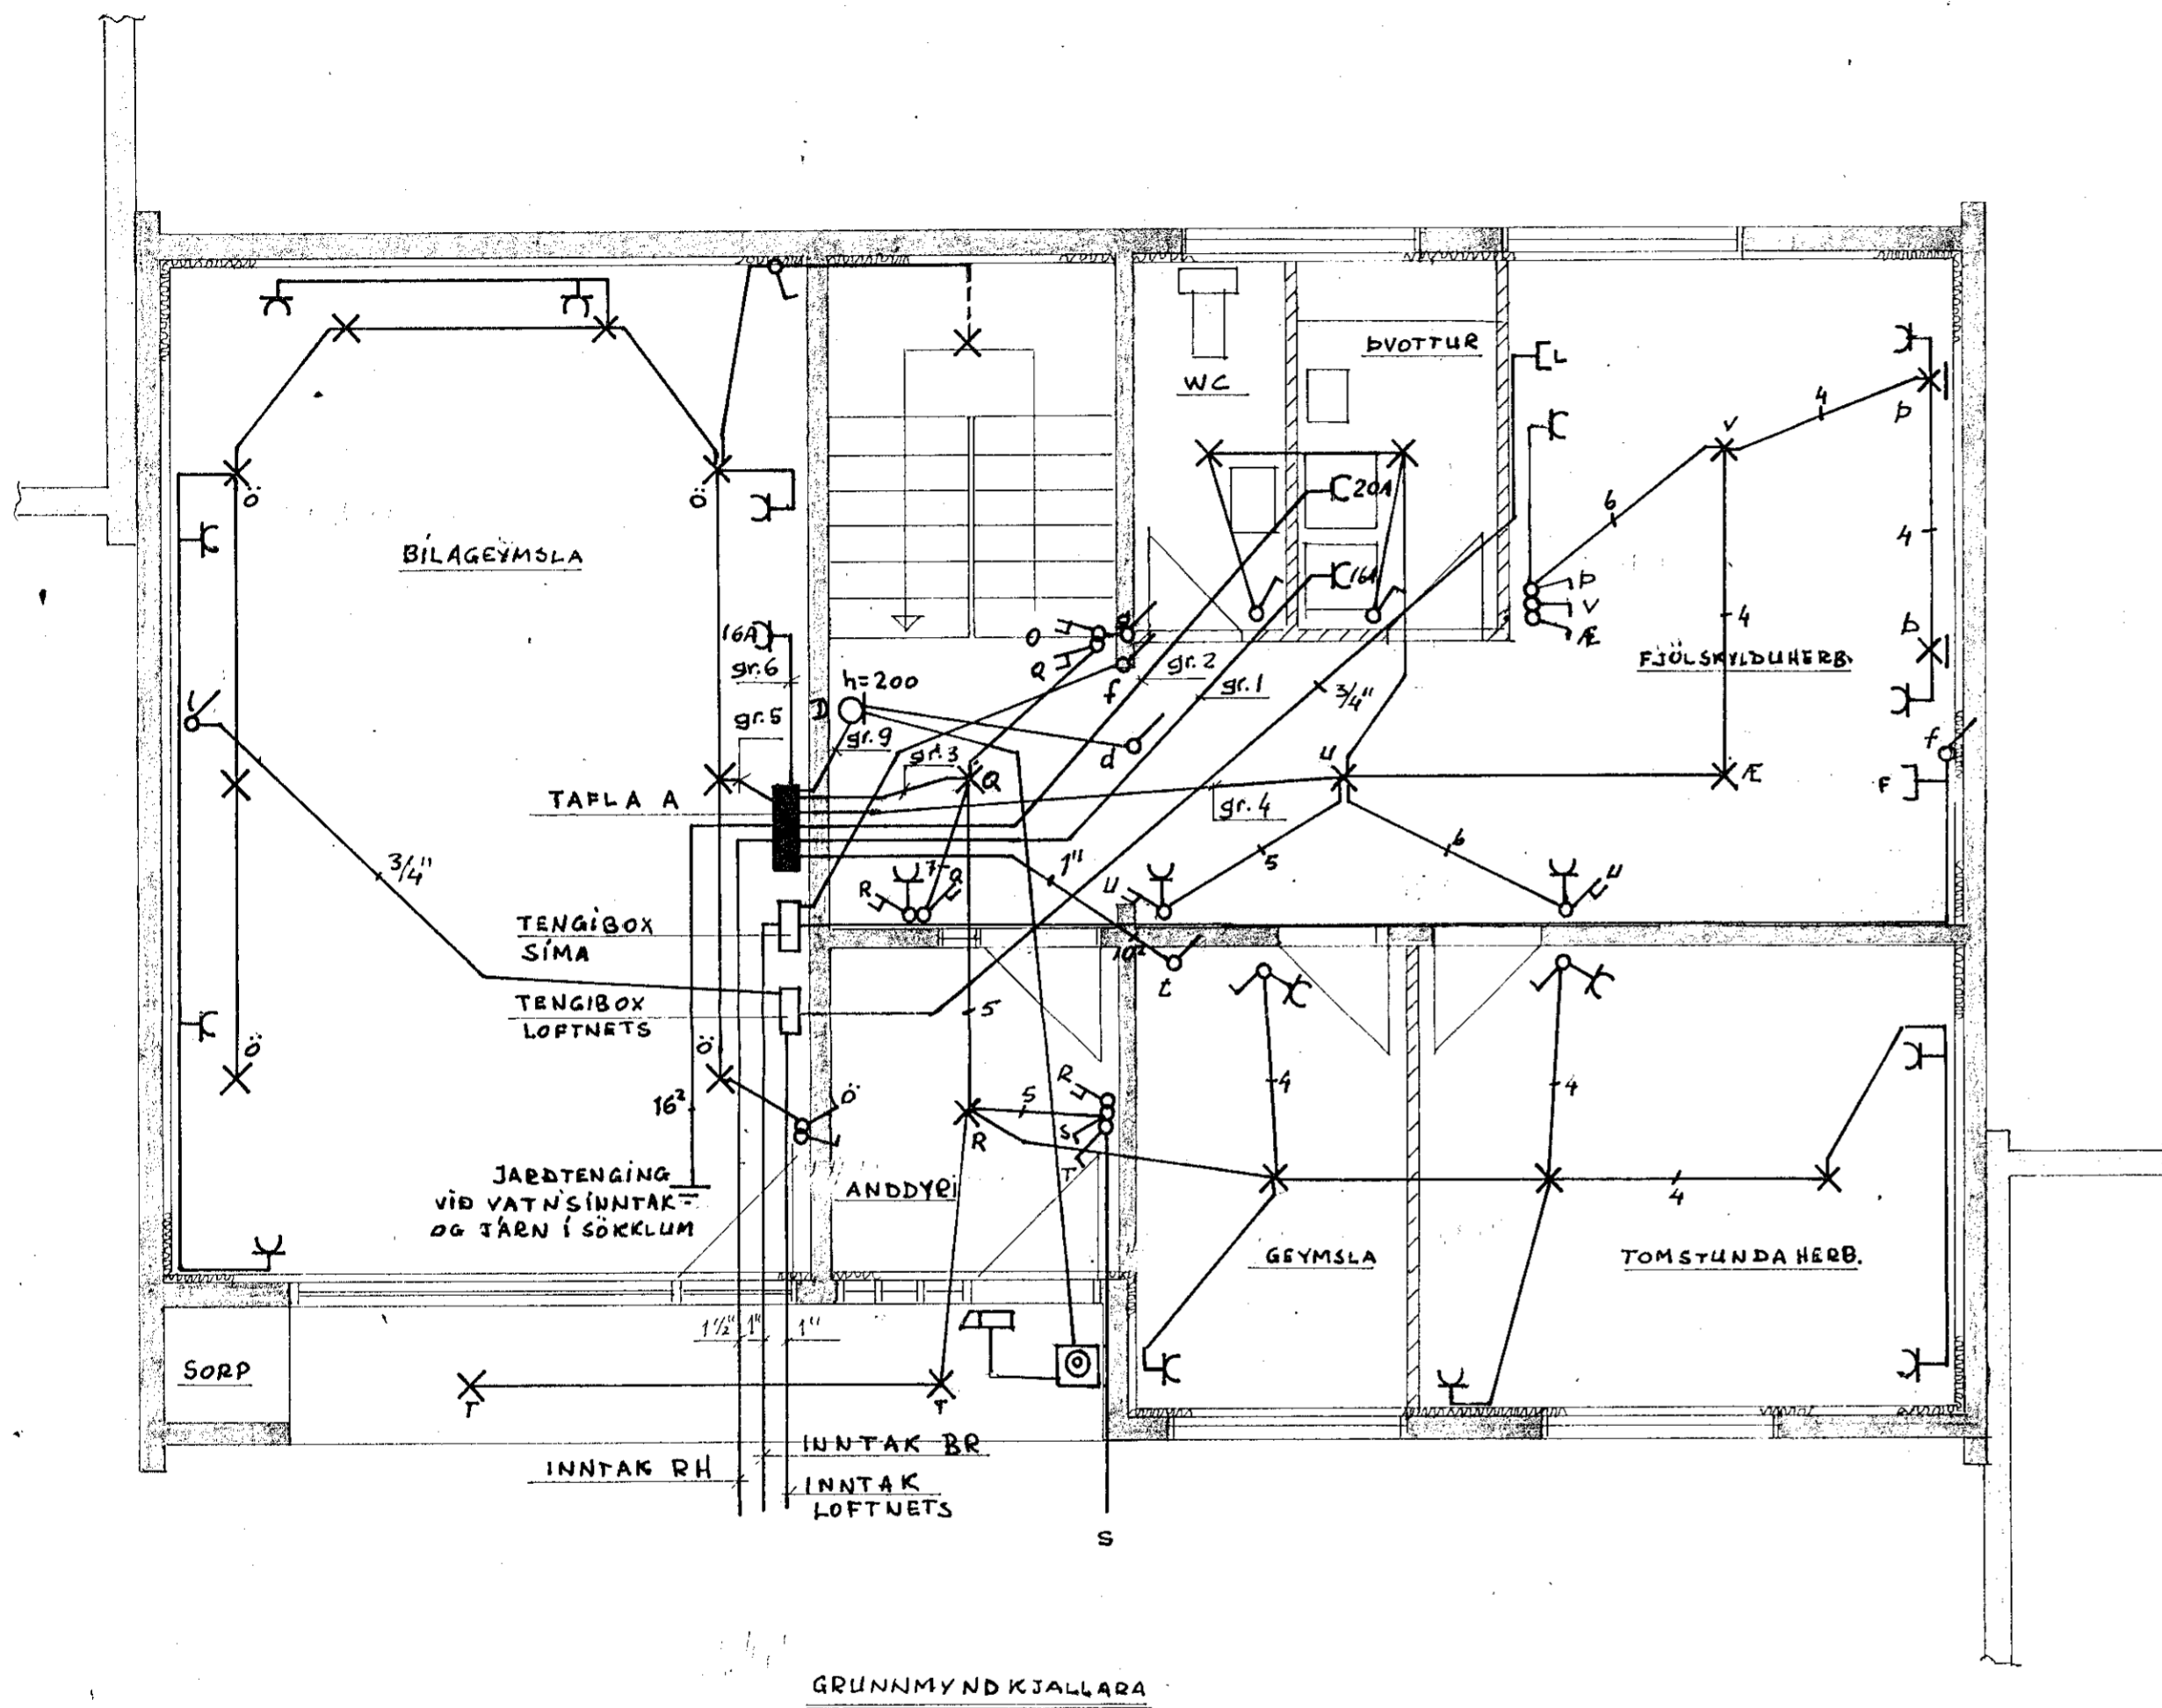

Húsvæita nr. 2652 Teikning nr. 1361
 Samþykkt þ. 2-7-1930
 f.h. RAÞVEITU HAFNAREJARDAR
Jens Guðsson
 Eðirlitamaður rannagna

2. 17. 30.
Höfða-Höfða.e.g.m.

GRUNNMYND KJALLARA

AFSTÖÐUMYND 1:500

SKURÐUR 1:100