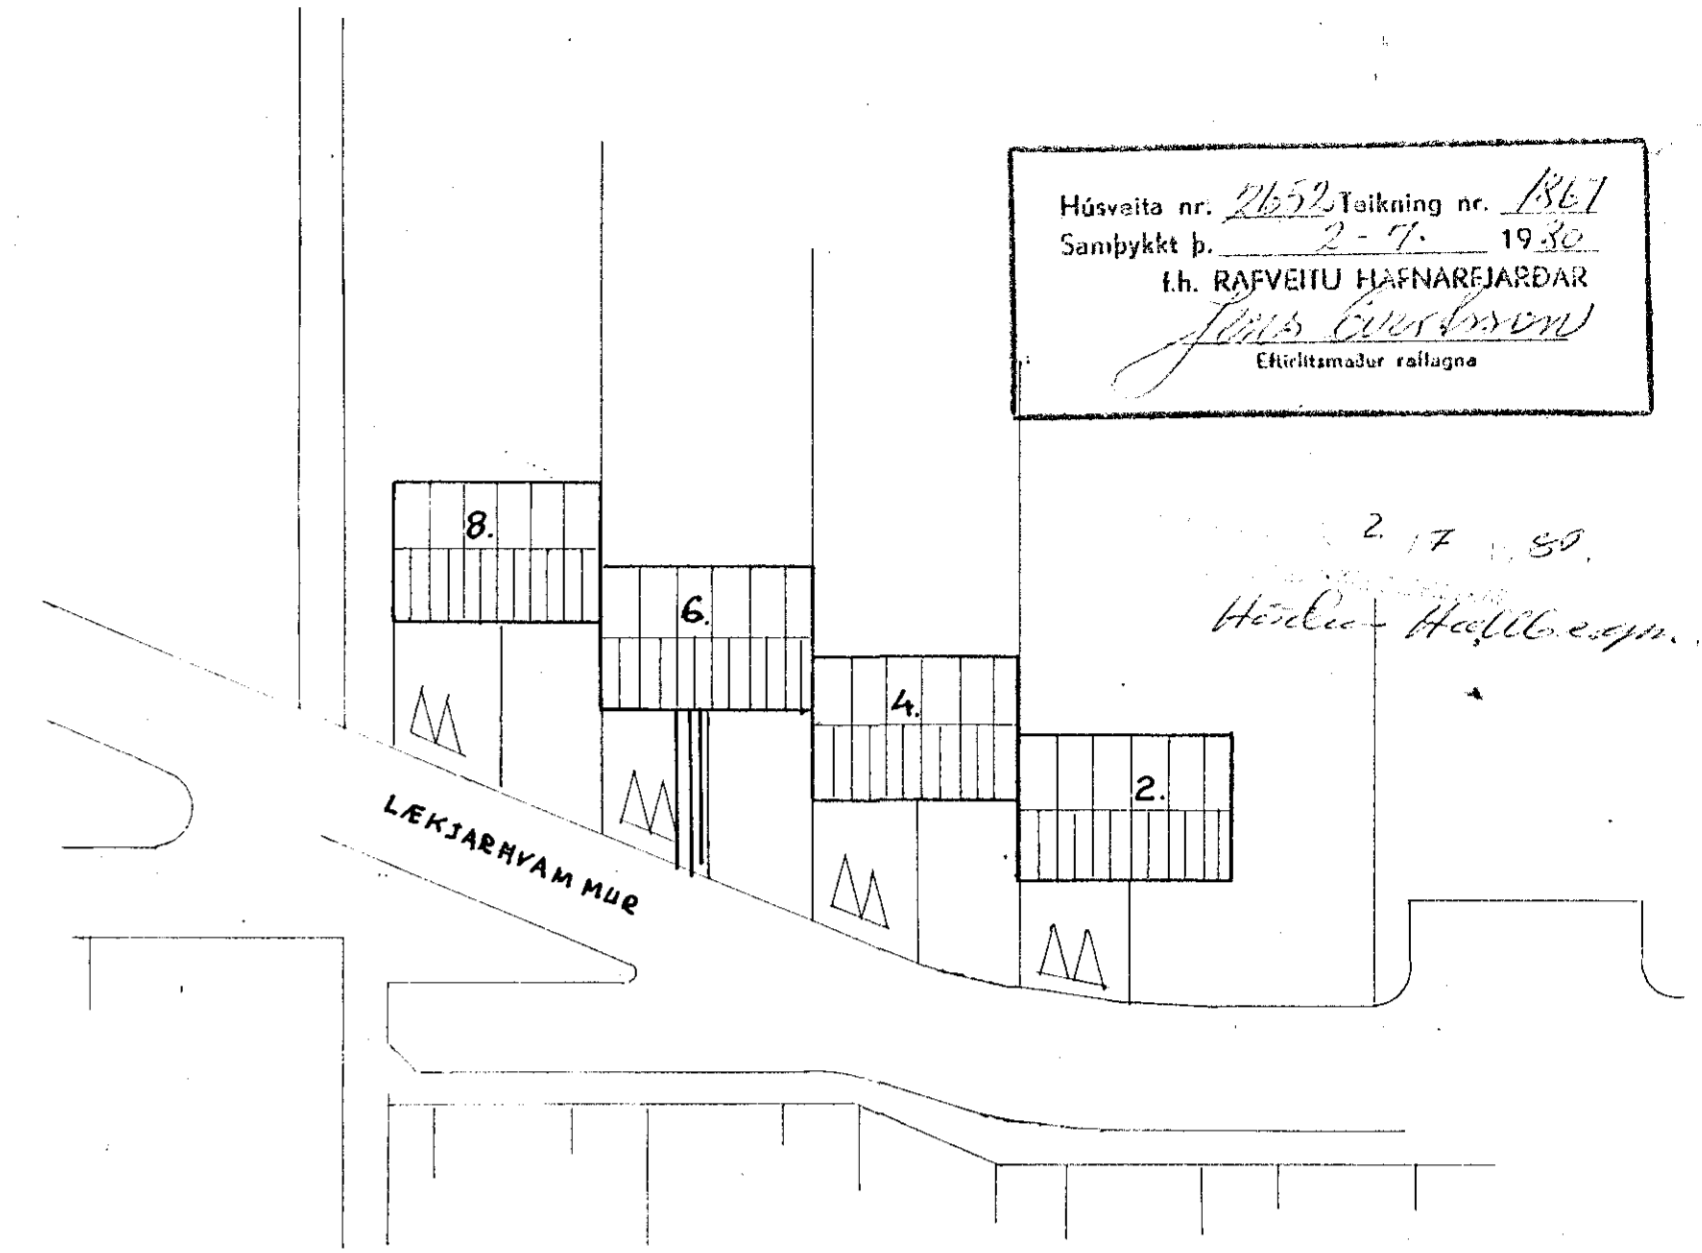

Húsvæita nr. 2652 Teikning nr. 1361
 Samþykkt þ. 2-7-1930
 f.h. RAÞVEITU HAFNAREJARDAR
Jens Guðsson
 Eðirlitamaður rannagna

2. 17. 30.
Höfða-Höfða.e.g.m.

GRUNNMYND KJALLARA

AFSTÖÐUMYND 1:500

SKURÐUR 1:100