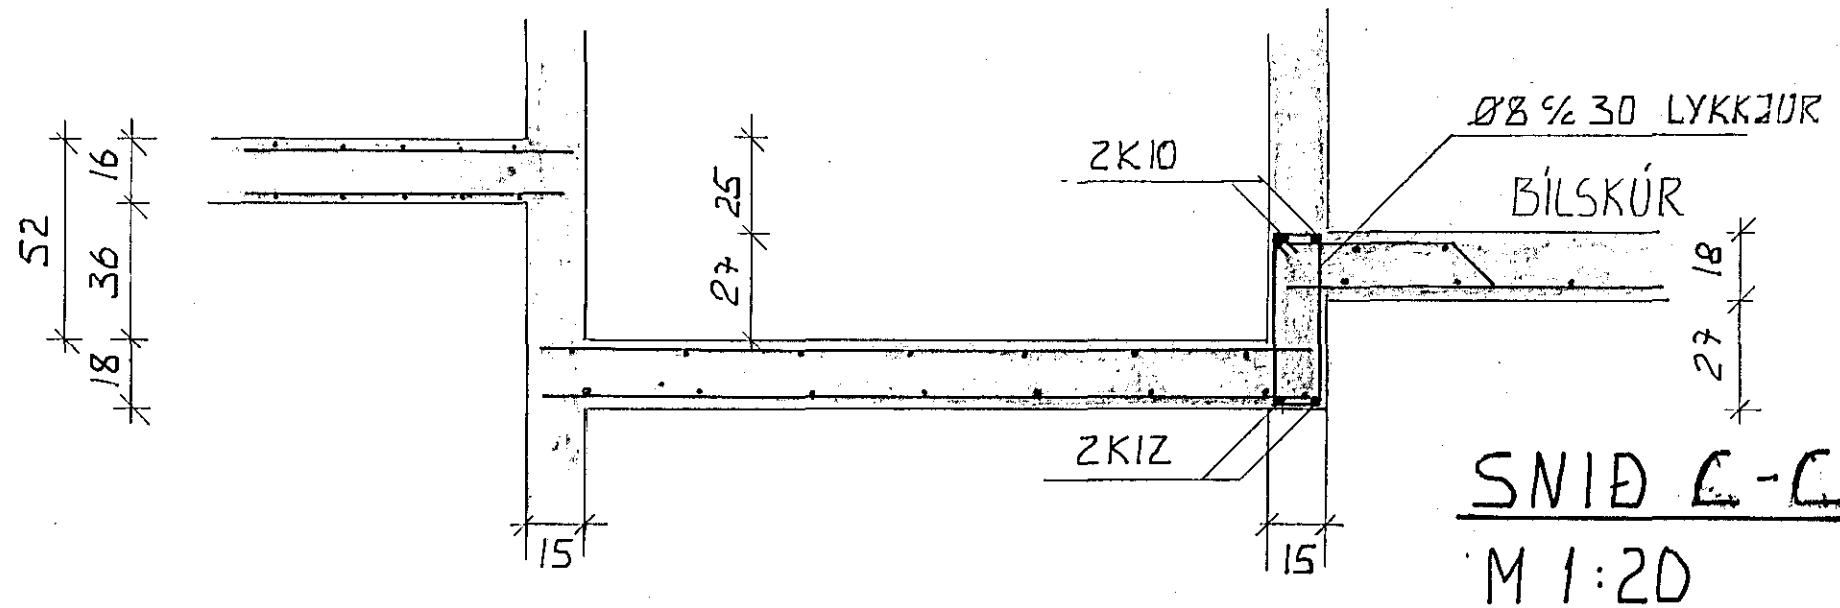

STEYPA

FRAMKVEMDAFLOKKUR B BROTPOLSFLOKKUR S200
SIGMAL 5-10 CM

JARNALÖGN

JARN MEGA HYERGI VERA NÆR STEYPUYFIRBORDI EN 2CM
K TAKNAR KAMBSTAL KS 40
Ø TAKNAR RÜNNSTAL
UPPMED OG UNDIR GLUGGA OG YFIR OP KOMI 2K12
NEMA ANNAD SE TEKID FRAM. JARN ÞESSI GANGI
MINNST 60CM UT FYRIR BRUN OPS EÐA HEIL UM
FLEIRI OP.
ÞURFI AD SKEYTA JARN ÞA SE SKEYTILENGD 60 CM.

- JARN 'I EFRI BRUN PLOTU
- JARN 'I NEDRI BRUN PLOTU
- ↗ NEÐSTU JARN'I PLOTU SKULU LIGGJA SAMSIDA ÞESSU MERKI
- (H=16) TAKNAR ÞYKKT PLOTU

ATH! SJA SNID 'I TRÖPPUR OG BITA 'A BLADI B06

ATH! SJA ÖNNUR SNID 'A BLADI B06