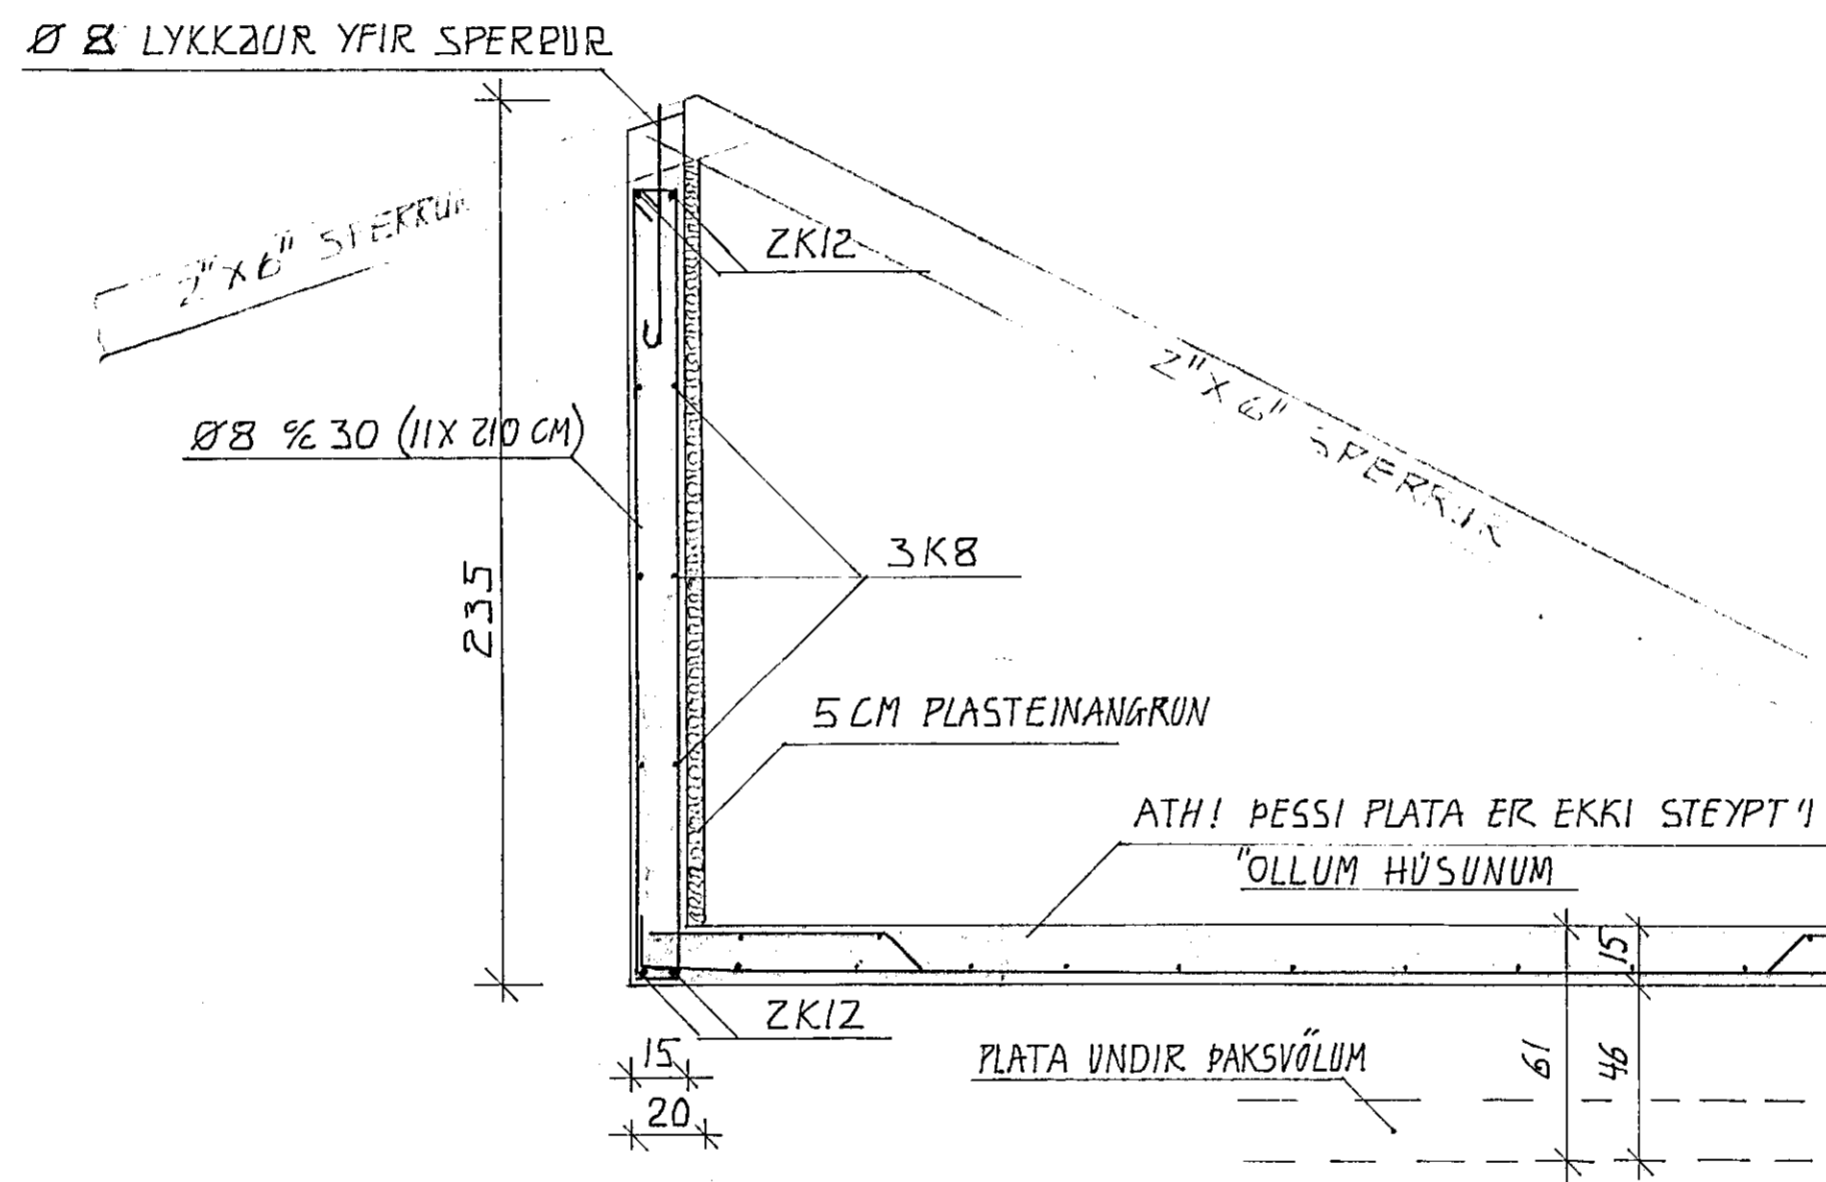

SNID G-G

SNID J-J