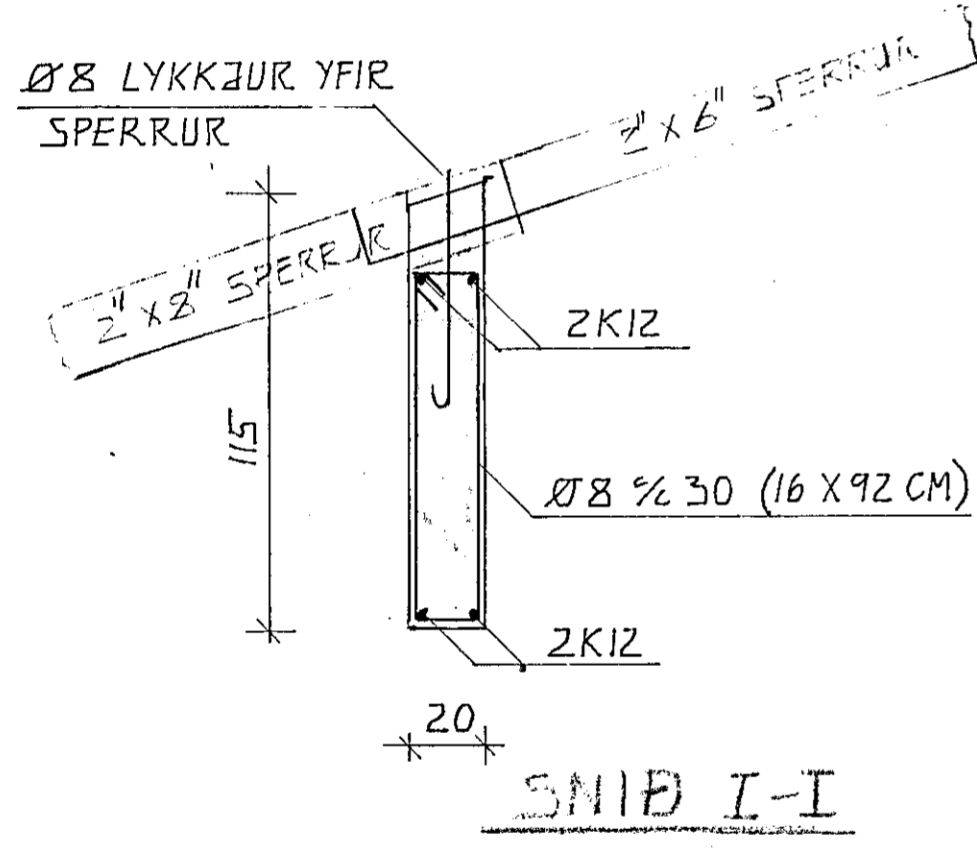

SNID I-I

SNID K-K

SKA EINNIG SERTEIKN. ARKITEKTS (BLAÐ 15)

SKA EINNIG BLAÐ B08

Gunnar Ingi Ragnarsson

LEKJARHVAMMUR 7	HAFNARFIRÐI	VERKNR. 1.17
JÄRNATEIKNING	SNID Í ÞITA OG PLÖTU EÐRI	M 1:20
HEDAR EINNIG	SNID ÞITA UNDIR SPERRUM	
GUNNAR INGI RAGNARSSON	FVFI	B09
LAUFASVEG 54	REYKJAVIK S. 16908	FEB. 1980