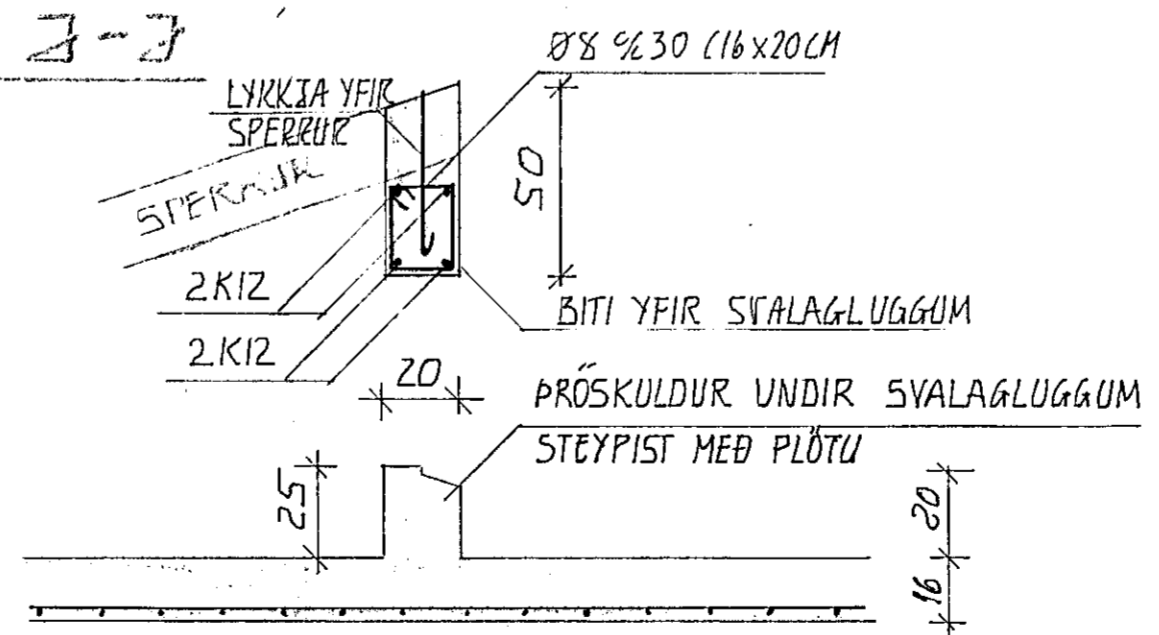

SNID J-J

SNID K-K