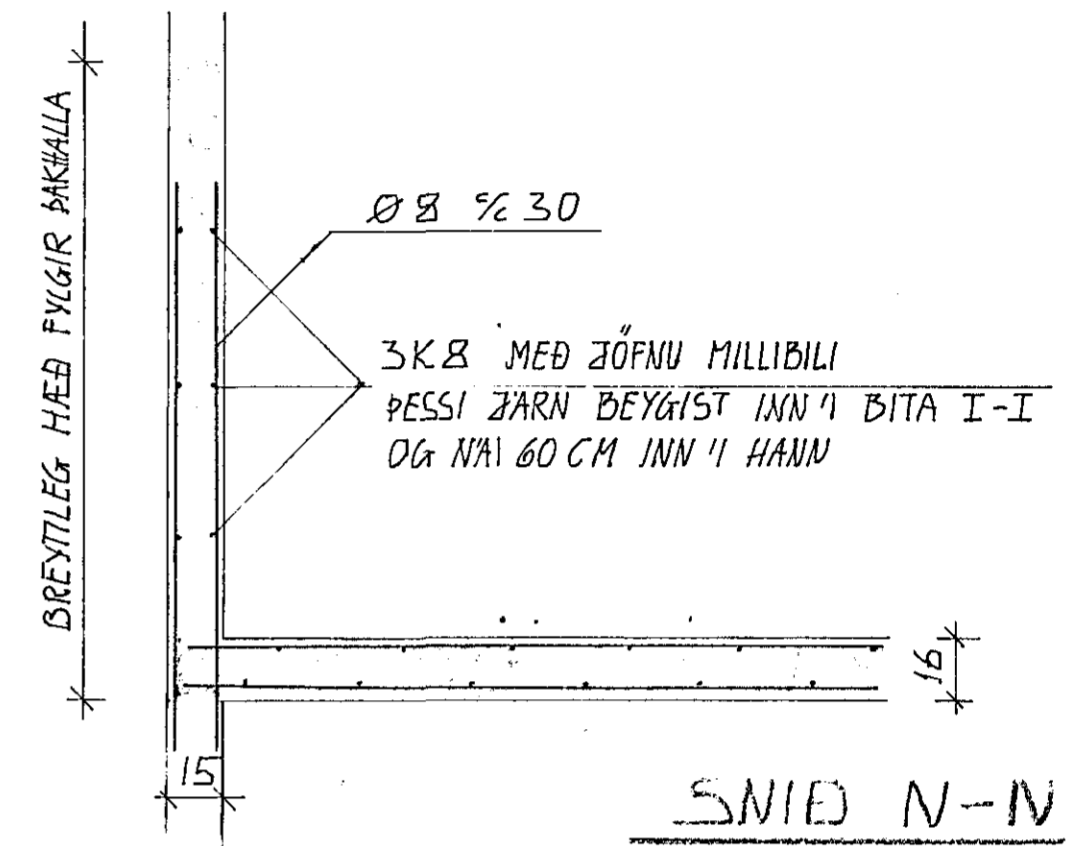

SNID H-H

SNID N-N