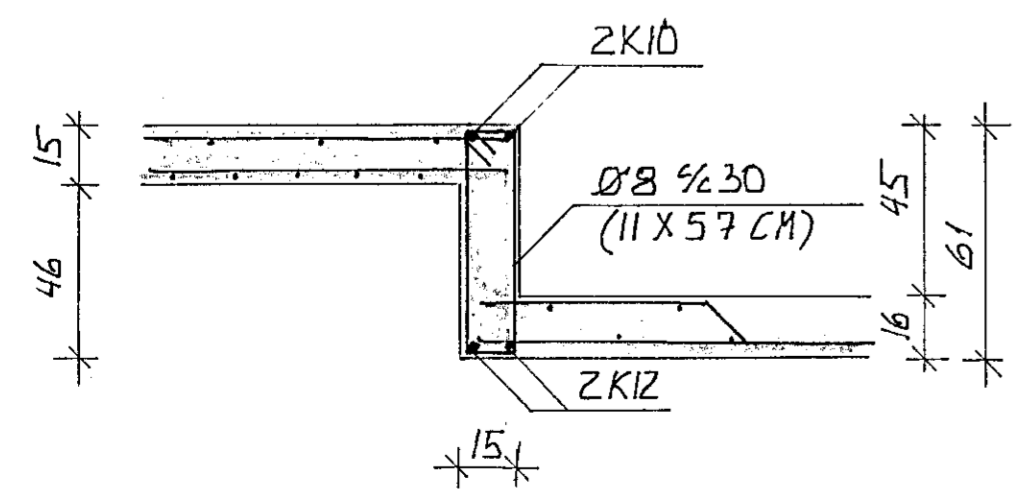

SNID L-L

SKA EINNIG SERTEIKN. ARKITEKTS (BLAÐ 15)

SKA EINNIG BLAÐ B08

Gunnar Ingi Ragnarsson

LEKJARHVAMMUR 7	HAFNARFIRÐI	VERKNR. 1.17
JÄRNATEIKNING	SNID Í ÞITA OG PLÖTU EÐRI	M 1:20
HEDAR EINNIG	SNID ÞITA UNDIR SPERRUM	
GUNNAR INGI RAGNARSSON	FVFI	B09
LAUFASVEG 54	REYKJAVIK S. 16908	FEB. 1980