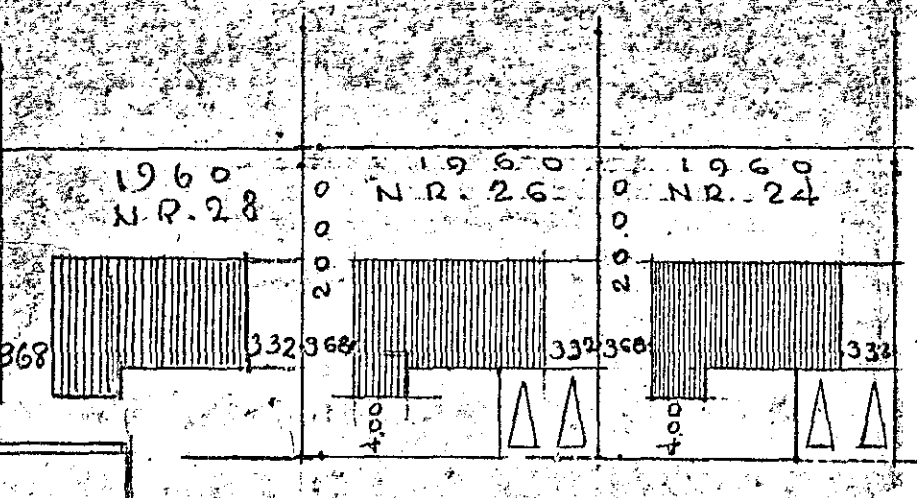

NORÐUR

M. 1:500  
AFSTAPA  
M. 1:1000

Samþykkt á fundi bygginga-  
nefndar þ. 5. 15. 1965  
BYGGINGAFULLTRÚINN  
Í HAFNARFIRÐI  
*Sigurður Ólafsson*

VESTUR

SUÐUR

AUSTUR

88. 164. 77. 164. 73. 1 5 9. 2  
3 0 5. 166. 106. 77. 106. 80. 106. 80

88. 164. 77. 164. 73. 1 2 6. 0  
3 0 5. 64. 3 0 5. 8. 3 3 2

M. 1:100

LÆKJARKINN NR. 28  
HAFNARFIRÐI 24 26

M. 1:100. 1:500 og 1:1000  
REYKJAVÍK Í JÚNÍ 1964  
SIGURÐUR ÓLAFSSON  
ÞORRBAUDVINSÓN