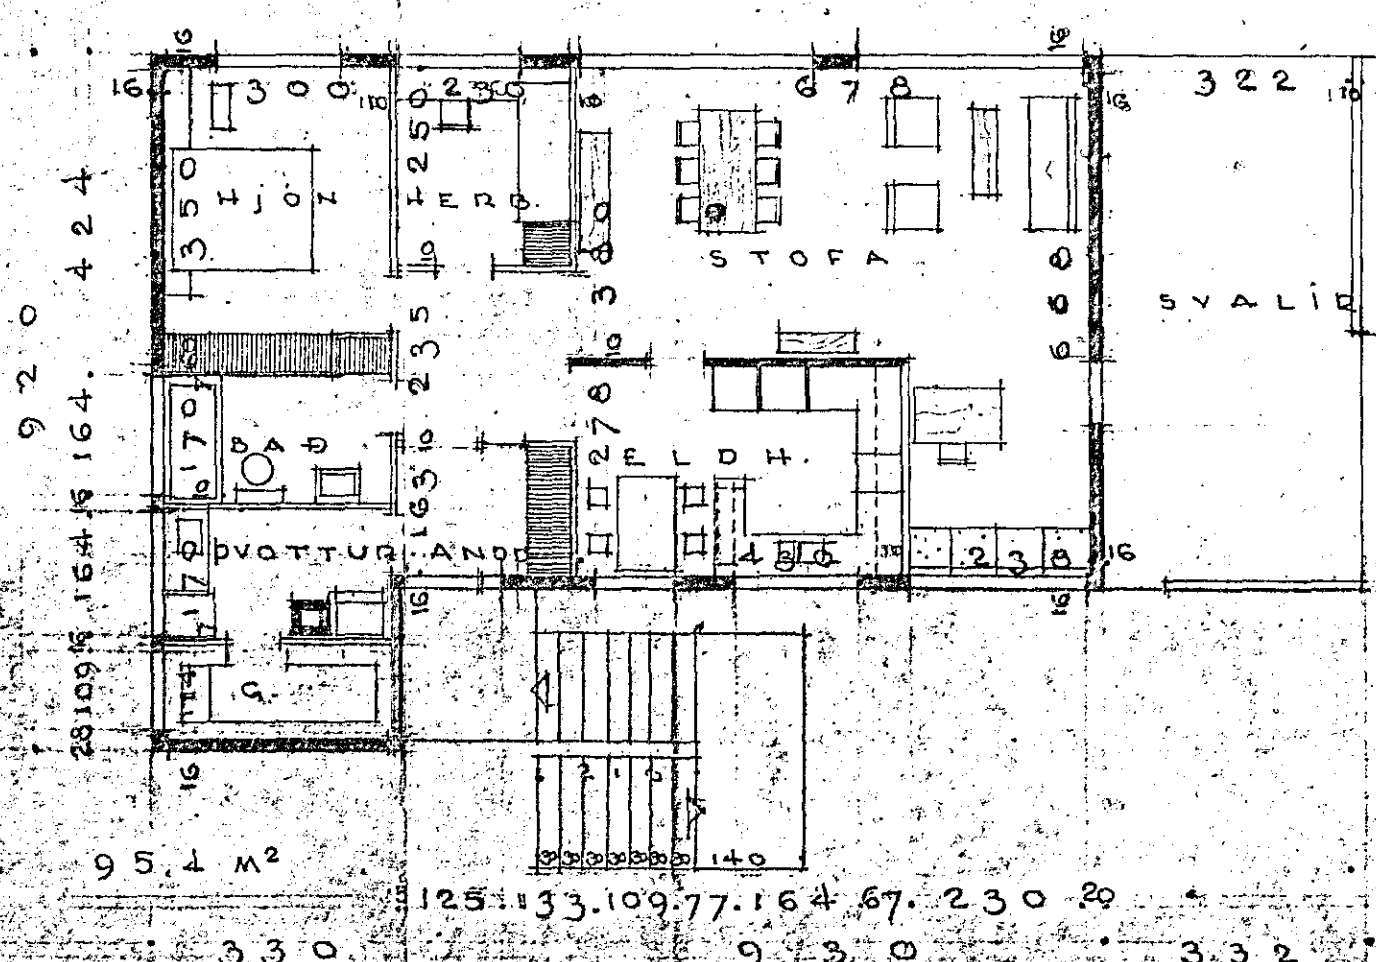

NORÐUR

M. 1:500  
AFSTAPA  
M. 1:1000

Samþykkt á fundi bygginga-  
nefndar þ. 5. 15. 1965  
BYGGINGAFULLTRÚINN  
Í HAFNARFIRÐI  
*Sigurður Ólafsson*

VESTUR

SUÐUR

AUSTUR

88. 164. 77. 164. 73. 1 5 9. 2  
3 0 5. 166. 106. 77. 106. 80. 106. 80

88. 164. 77. 164. 73. 1 2 6. 0  
3 0 5. 64. 3 0 5. 8. 3 3 2

M. 1:100

LÆKJARKINN NR. 28  
HAFNARFIRÐI 24 26

M. 1:100. 1:500 og 1:1000  
REYKJAVÍK Í JÚNÍ 1964  
SIGURÐUR ÓLAFSSON  
ÞORRBAUDVINSÓN