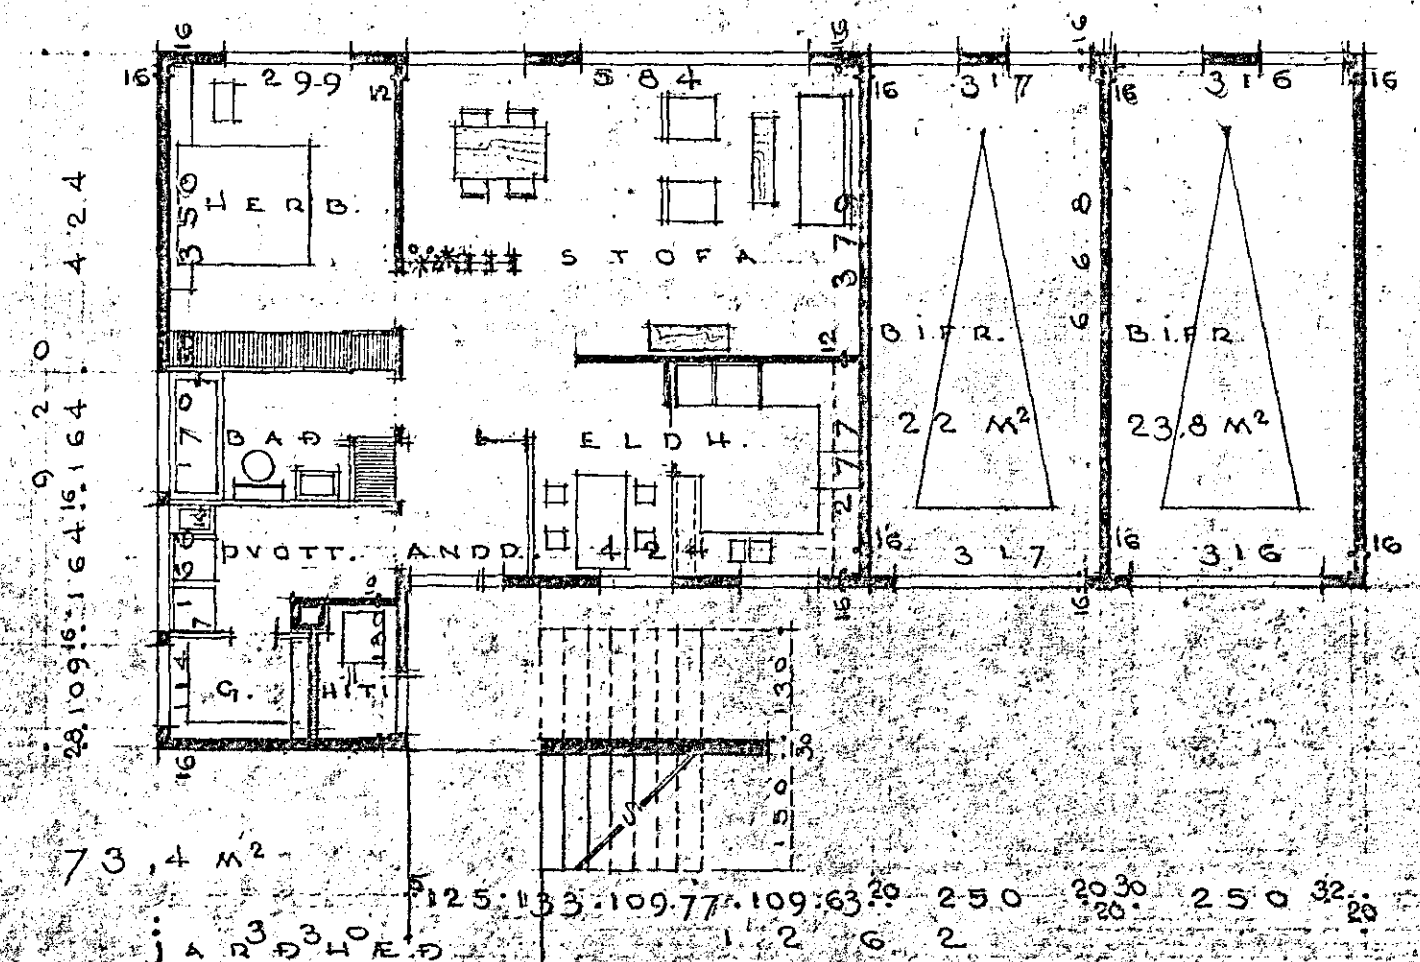

NORÐUR

M. 1:500  
AFSTAPA  
M. 1:1000

Samþykkt á fundi bygginga-  
nefndar þ. 5. 15. 1965  
BYGGINGAFULLTRÚINN  
Í HAFNARFIRÐI  
*Sigurður Ólafsson*

VESTUR

SUÐUR

AUSTUR

88. 164. 77. 164. 73. 1 5 9. 2  
3 0 5. 166. 106. 77. 106. 80. 106. 80

88. 164. 77. 164. 73. 1 2 6. 0  
3 0 5. 64. 3 0 5. 8. 3 3 2

M. 1:100

LÆKJARKINN NR. 28  
HAFNARFIRÐI 24 26

M. 1:100. 1:500 og 1:1000  
REYKJAVÍK Í JÚNÍ 1964  
SIGURÐUR ÓLAFSSON  
ÞORRBAUDVINSÓN