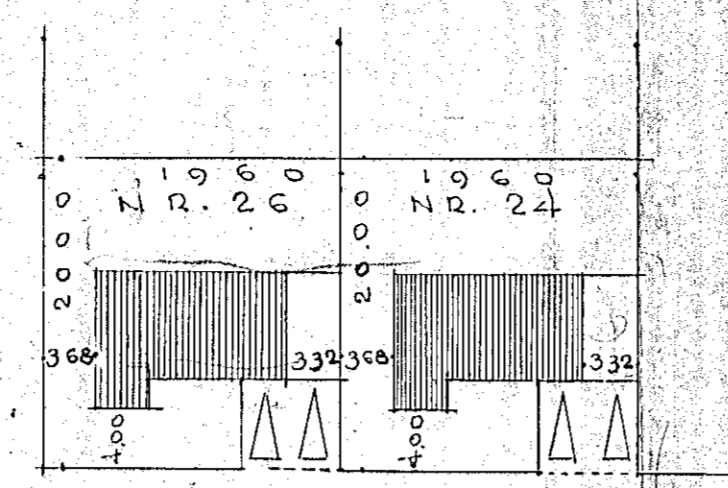

M 1:500
AFSTARA