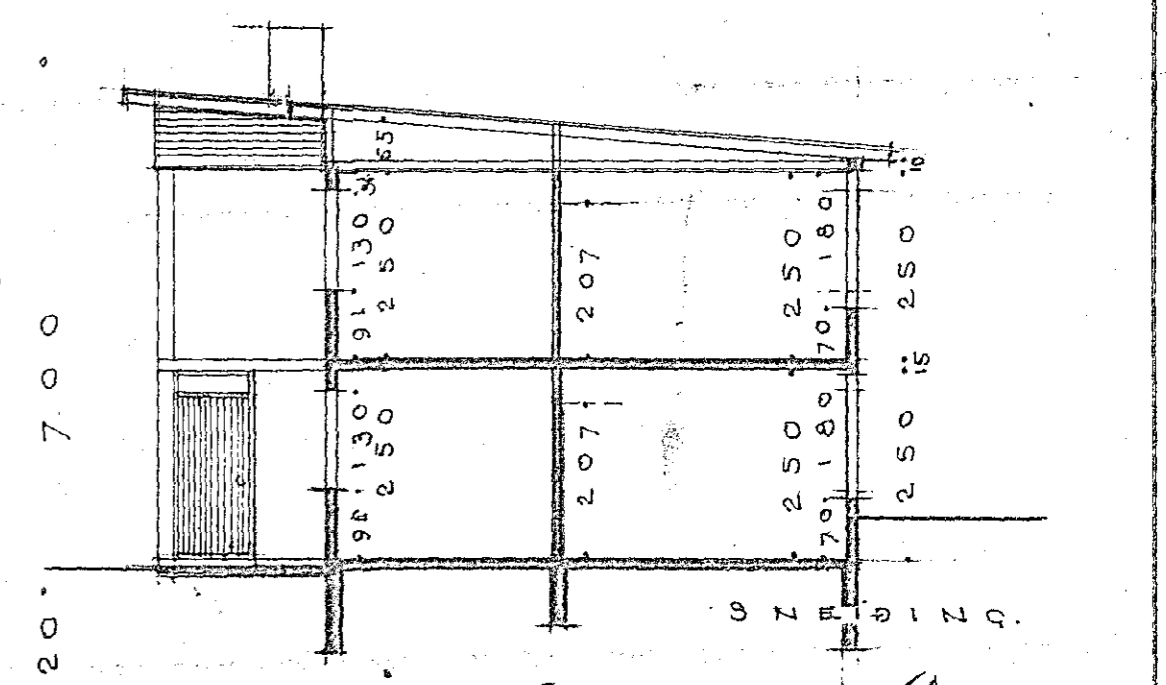

Samþykkt á fundi bygginga-
nefndar þ. 5/5 1965

BYGGINGAFULLTRÚINN
I HAFNARFIRÐI

Sigurður Guðmundsson

M 1:500
AFSTAGA

M 1:1000
1:2000

Z O R Þ U R

V E S T U R

A U S T U R

1 5 9 2
88.164.77.164.73. 3 0 5 .68 106.77.106.80.106.80

1 2 6 0
88.164.77.164.73. 3 0 5 .64. 3 0 5 29 3 3 2

LÆKJARKINN NR 28
HAFNARFIRÐI

M. 1:100, 1:500 og 1:1000

REYKJAVÍK Í NÓV 1964
SIGURÐUR GUÐMUNDSSON
ÞÓRIR BALDVISSON