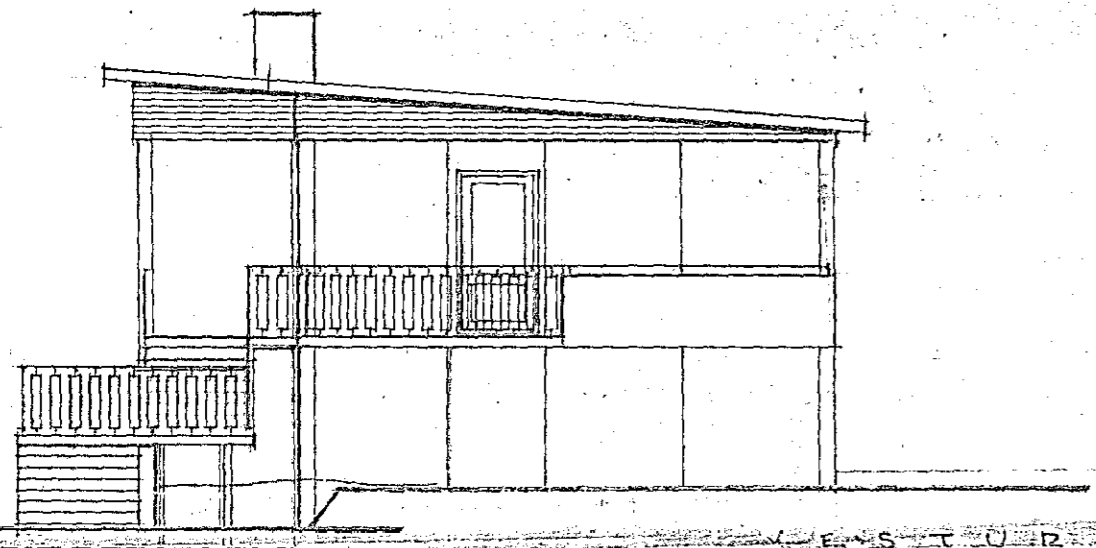

Samþykkt á fundi bygginga-
nefndar þ. 5/5 1965

BYGGINGAFULLTRÚINN
I HAFNARFIRÐI

Sigurður Guðmundsson

M 1:500
AFSTAGA

M 1:1000
1:2000

Z O R Þ U R

V E S T U R

A U S T U R

1 5 9 2
88.164.77.164.73. 3 0 5 .68 106.77.106.80.106.80

1 2 6 0
88.164.77.164.73. 3 0 5 .64. 3 0 5 29 3 3 2

LÆKJARKINN NR 28
HAFNARFIRÐI

M. 1:100, 1:500 og 1:1000

REYKJAVÍK Í NÓV 1964
SIGURÐUR GUÐMUNDSSON
ÞÓRIR BALDVISSON