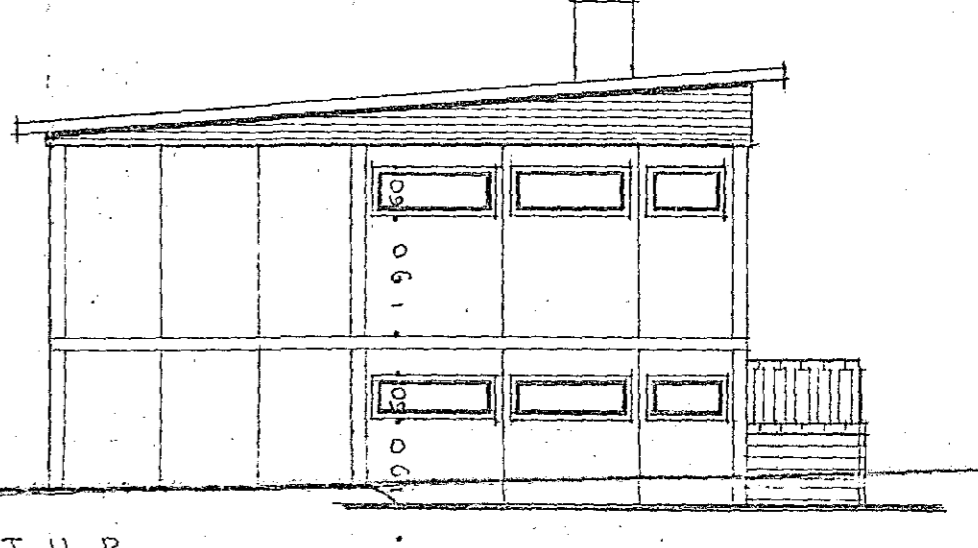

Samþykkt á fundi bygginga-
nefndar þ. 5/5 1965

BYGGINGAFULLTRÚINN
I HAFNARFIRÐI

Sigurður Guðmundsson

M 1:500
AFSTAGA

M 1:1000
1:2000

Z O R Þ U R

V E S T U R

A U S T U R

1 5 9 2
88.164.77.164.73. 3 0 5 .68 106.77.106.80.106.80

1 2 6 0
88.164.77.164.73. 3 0 5 .64. 3 0 5 29 3 3 2

LÆKJARKINN NR 28
HAFNARFIRÐI

M. 1:100, 1:500 og 1:1000

REYKJAVÍK Í NÓV 1964
SIGURÐUR GUÐMUNDSSON
ÞÓRIR BALDVISSON