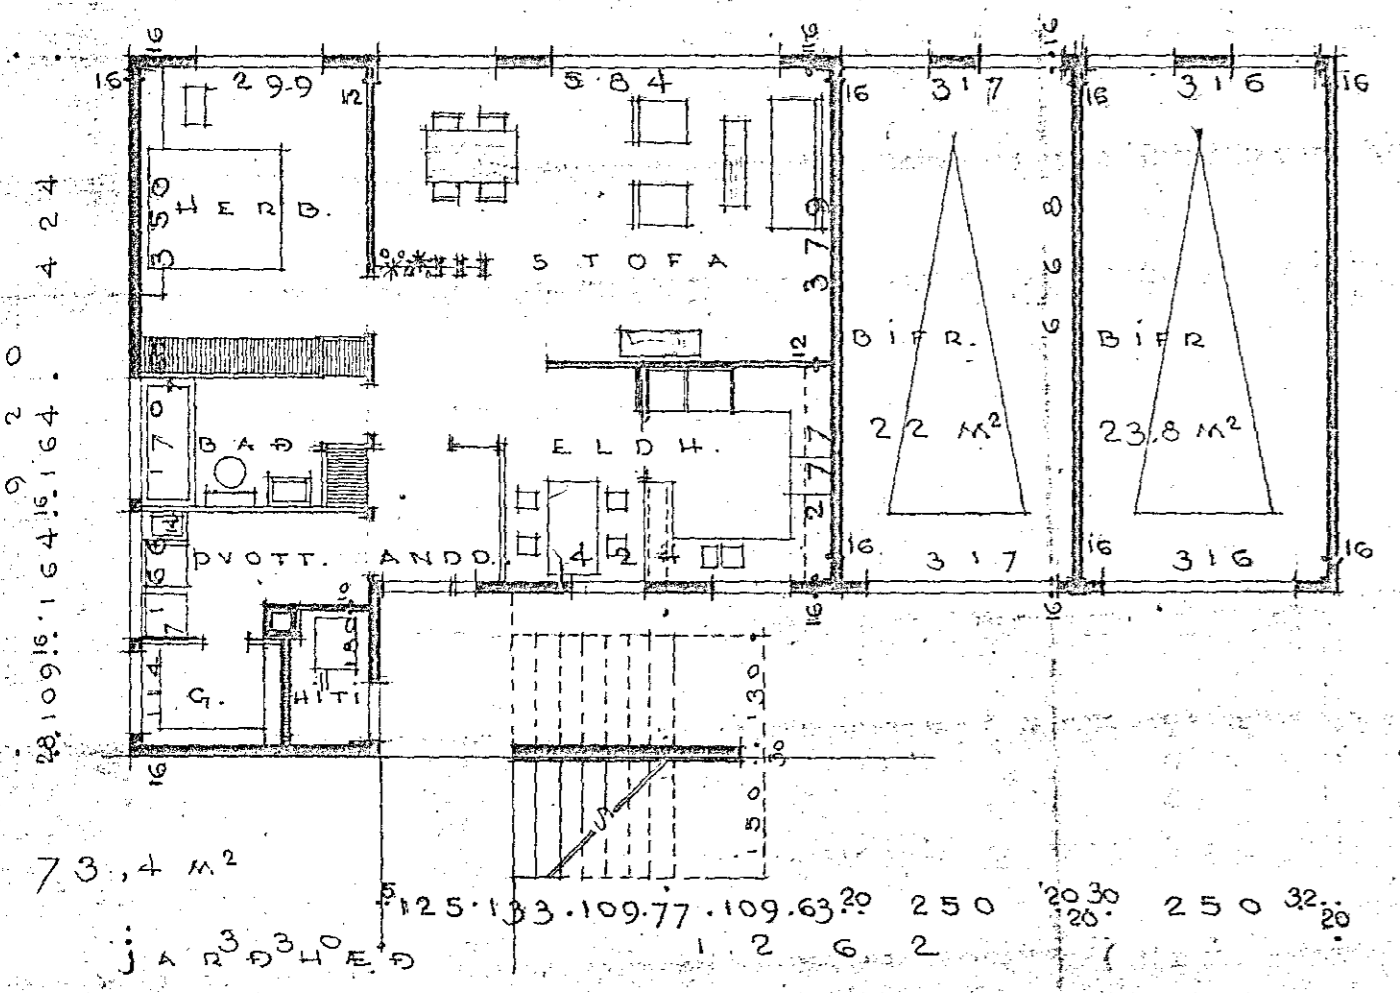

Samþykkt á fundi bygginga-
nefndar þ. 5/5 1965

BYGGINGAFULLTRÚINN
I HAFNARFIRÐI

Sigurður Guðmundsson

M 1:500
AFSTAGA

M 1:1000
1:2000

Z O R Þ U R

V E S T U R

A U S T U R

1 5 9 2
88.164.77.164.73. 3 0 5 .68 106.77.106.80.106.80

1 2 6 0
88.164.77.164.73. 3 0 5 .64. 3 0 5 29 3 3 2

LÆKJARKINN NR 28
HAFNARFIRÐI

M. 1:100, 1:500 og 1:1000

REYKJAVÍK Í NÓV 1964
SIGURÐUR GUÐMUNDSSON
ÞÓRIR BALDVISSON