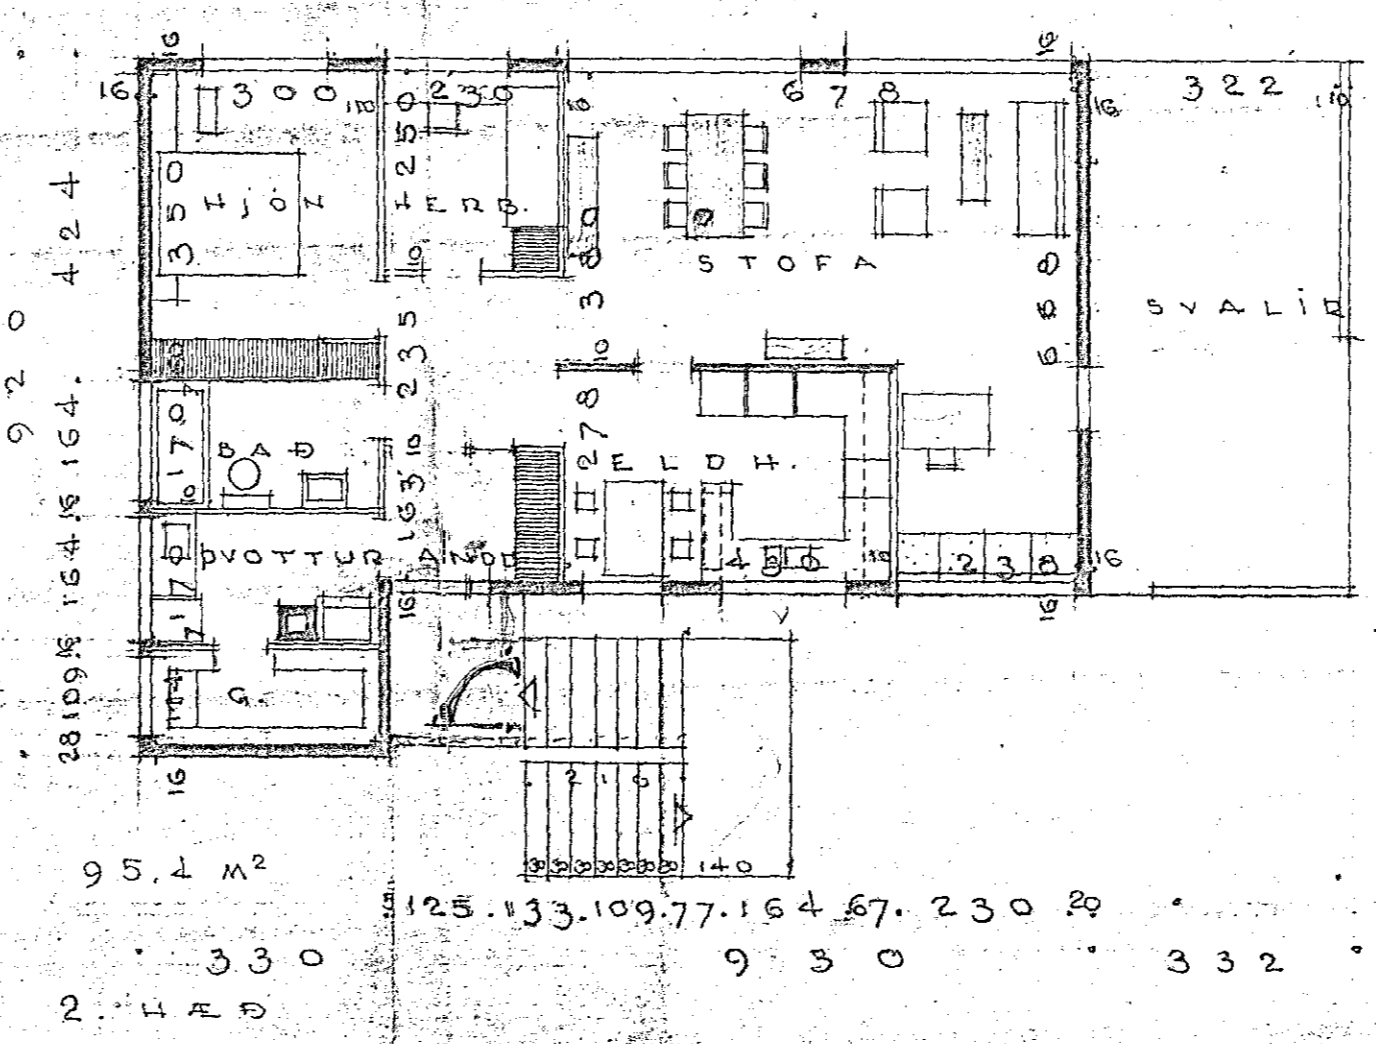

Samþykkt á fundi bygginga-
nefndar þ. 5/5 1965

BYGGINGAFULLTRÚINN
I HAFNARFIRÐI

Sigurður Guðmundsson

M 1:500
AFSTAGA

M 1:1000
1:2000

Z O R Þ U R

V E S T U R

A U S T U R

1 5 9 2
88.164.77.164.73. 3 0 5 .68 106.77.106.80.106.80

1 2 6 0
88.164.77.164.73. 3 0 5 .64. 3 0 5 29 3 3 2

LÆKJARKINN NR 28
HAFNARFIRÐI

M. 1:100, 1:500 og 1:1000

REYKJAVÍK Í NÓV 1964
SIGURÐUR GUÐMUNDSSON
ÞÓRIR BALDVISSON