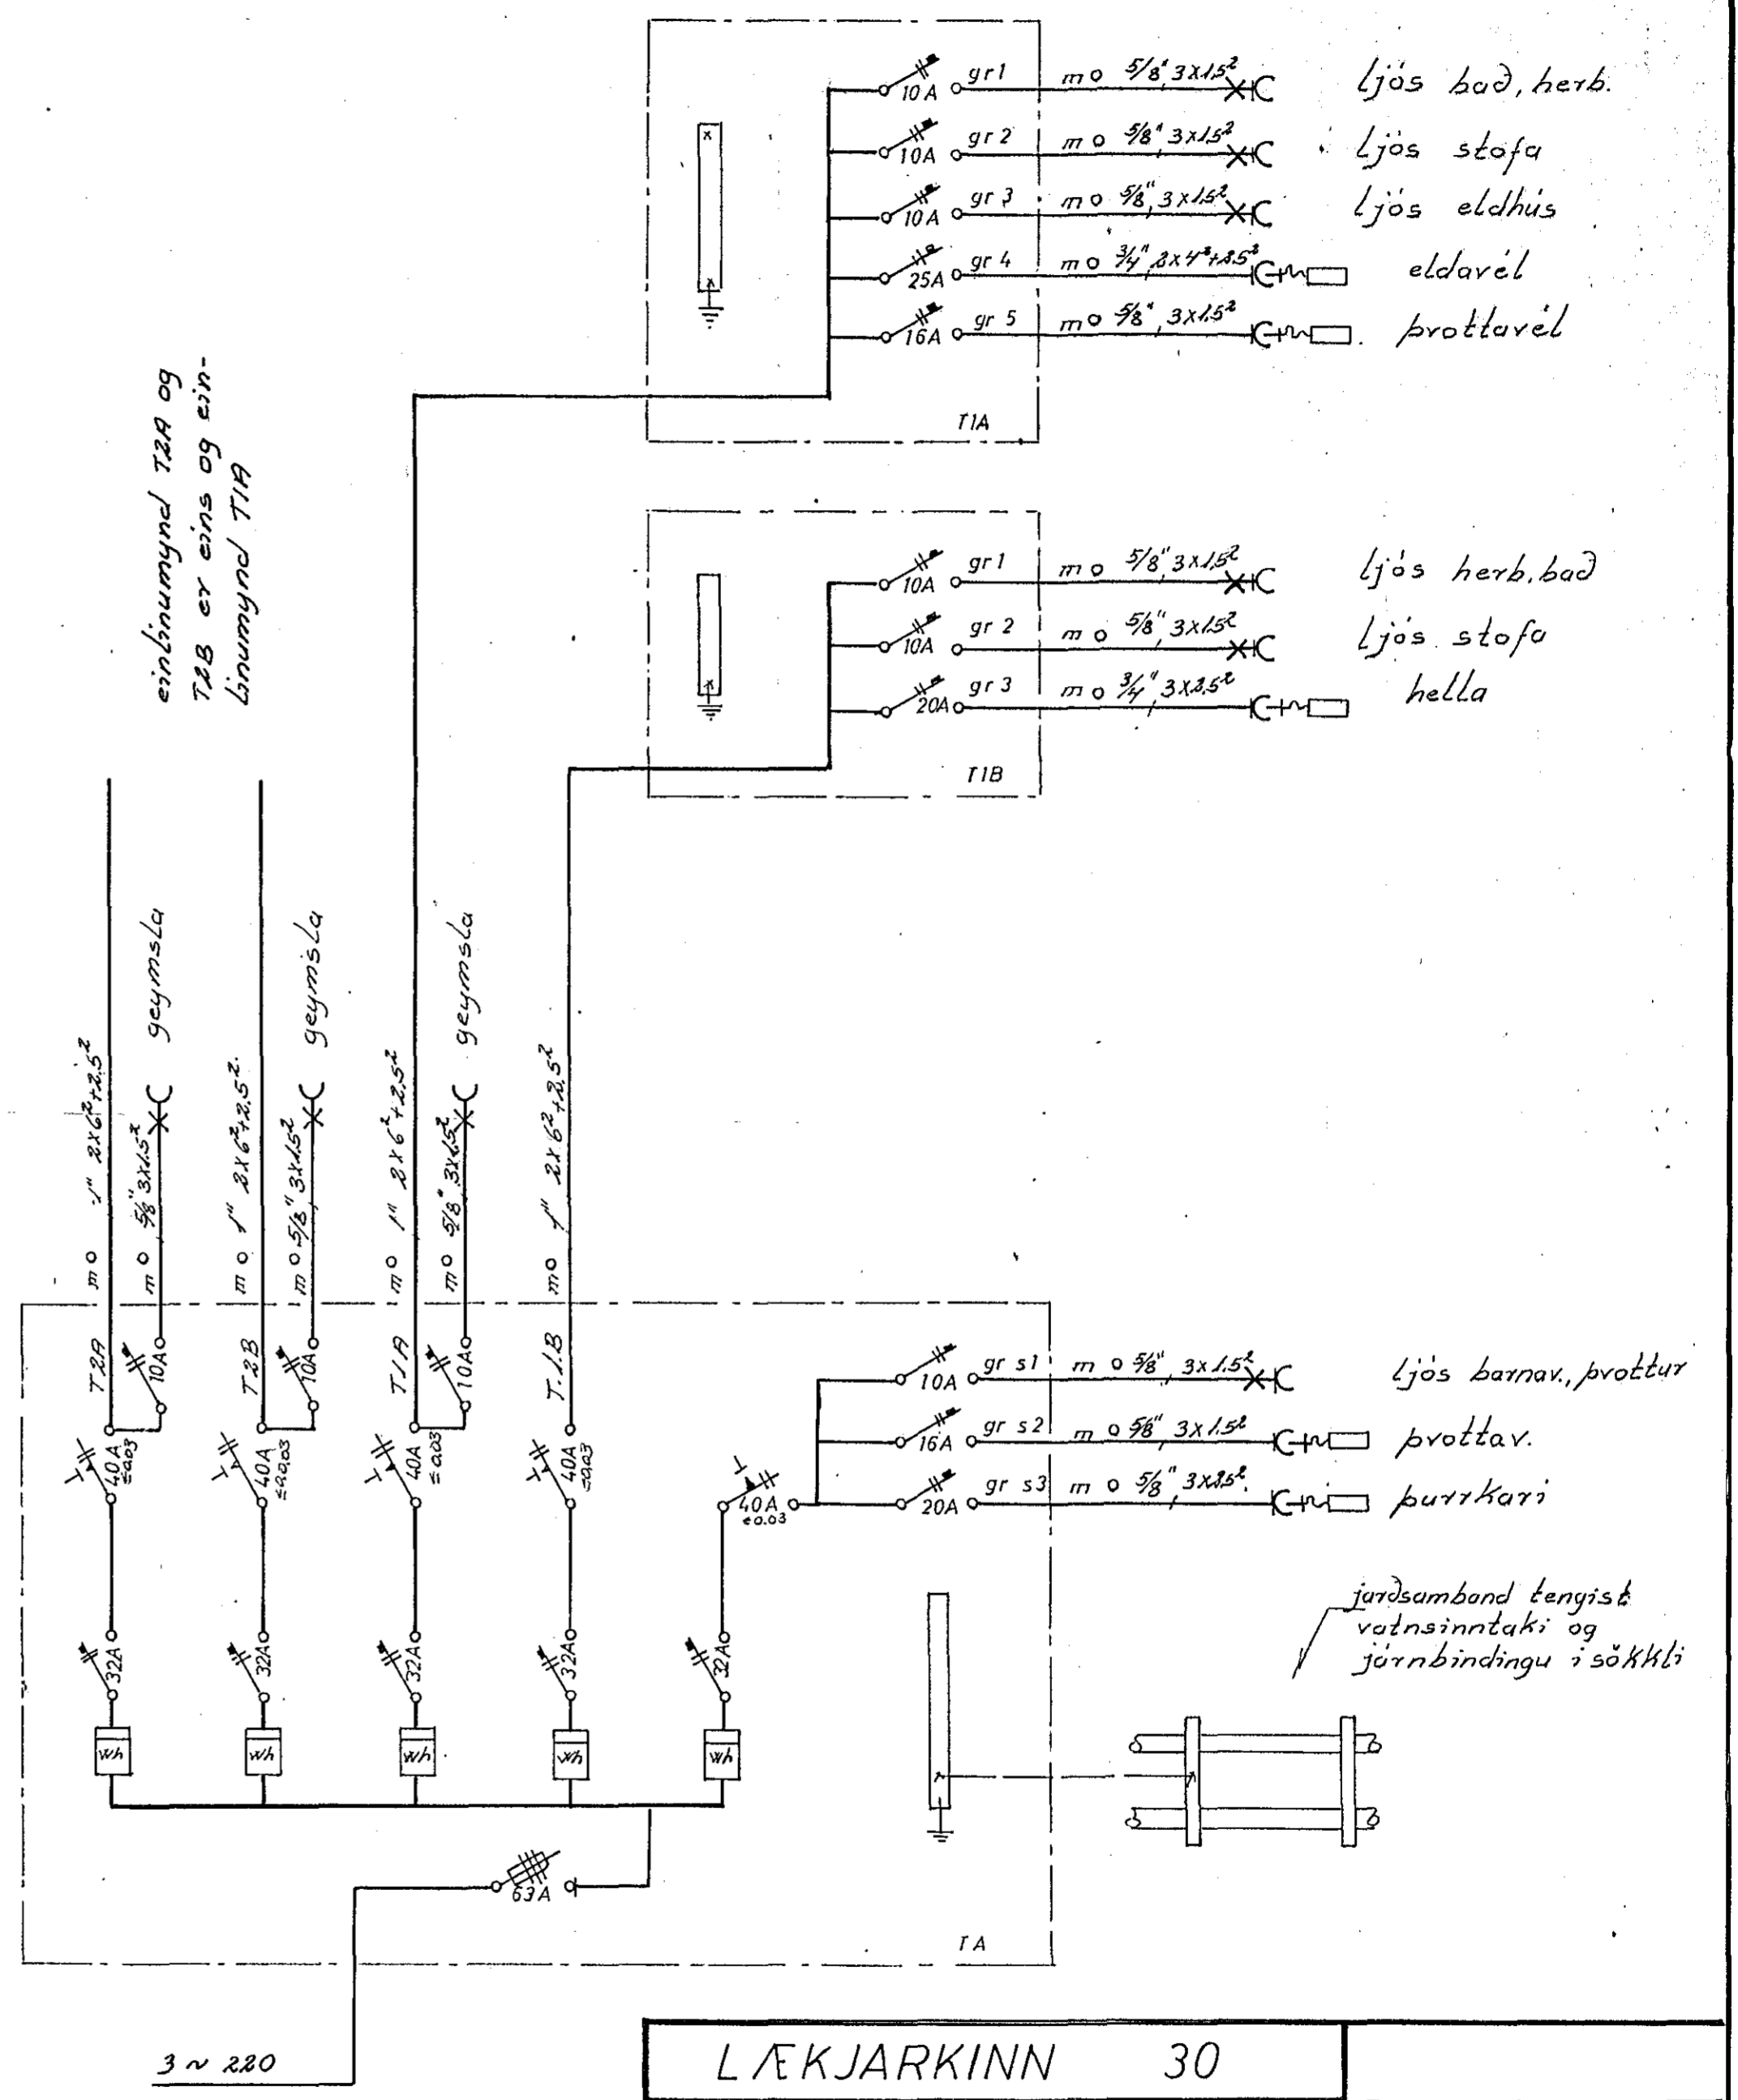

afstada
1:500

snid A.A

einlinumynd T2A og
T2B er eins og ein-
linumynd T1A

einlinumynd

LÆKJARKINN 30		verk: 7707		no 3/3	
raflögn		mal: 1:50, 1:500			
afstada einlinumynd snid		dags nov. '77			
Guðmundur Þeir Jónsson					