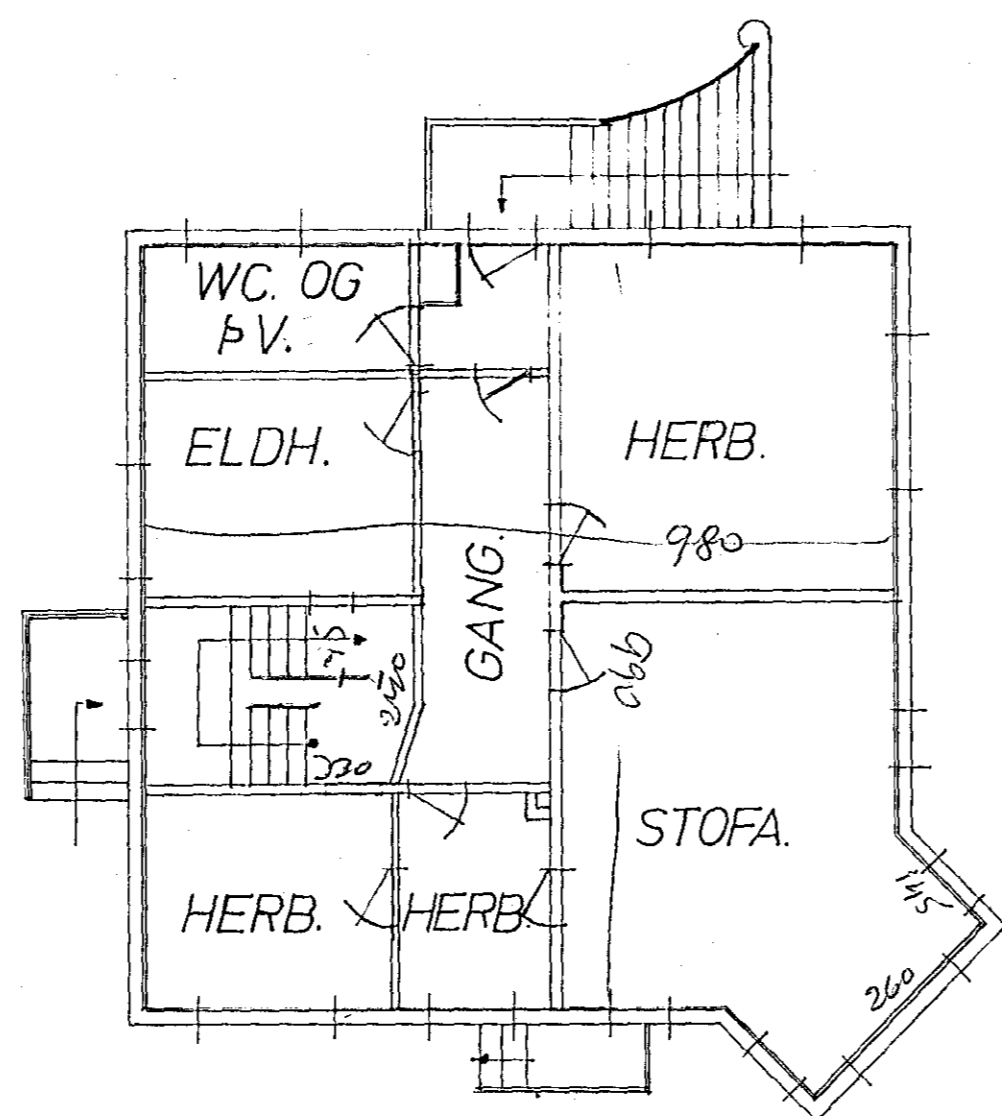

JARDHED

1. HÆÐ
MKV. 1:100

2. HÆÐ

L 291
230

i m. g. þrotthó
4x6 x 2

Góð Gæð
Lof í
Múlból
v. hús

Samþykkt á fundi bygginga-
nefndar þ. 23. 2. 1972
BYGGINGAFULLTRÚG
Í HAFNARFIRÐI
[Signature]

Mánastígur 4.
Hafnarfirði í febrú 1972
[Signature]