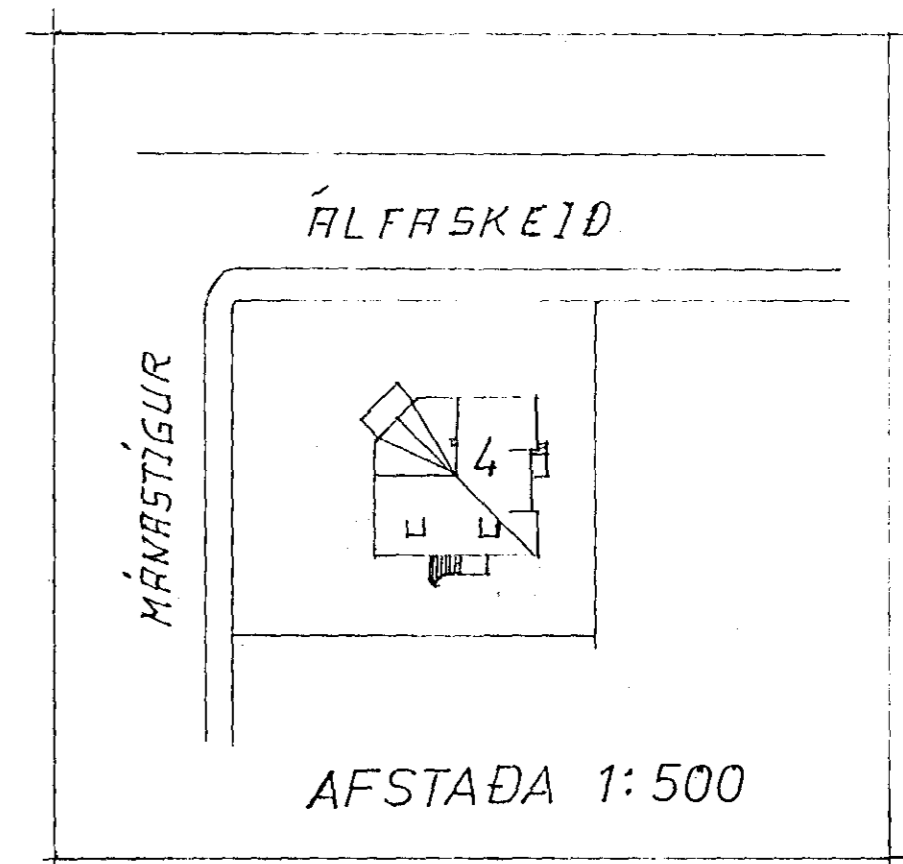

JARDHED

1. HÆÐ
MKV. 1:100

2. HÆÐ

L 291
230

i m. g. þrotthó
4x6 x 2

Góð Gæð
Lof í
Múlból
v. hús

Samþykkt á fundi bygginga-
nefndar þ. 23. 2. 1972
BYGGINGAFULLTRÚG
Í HAFNARFIRÐI
[Signature]

Mánastígur 4.
Hafnarfirði í febrú 1972
[Signature]