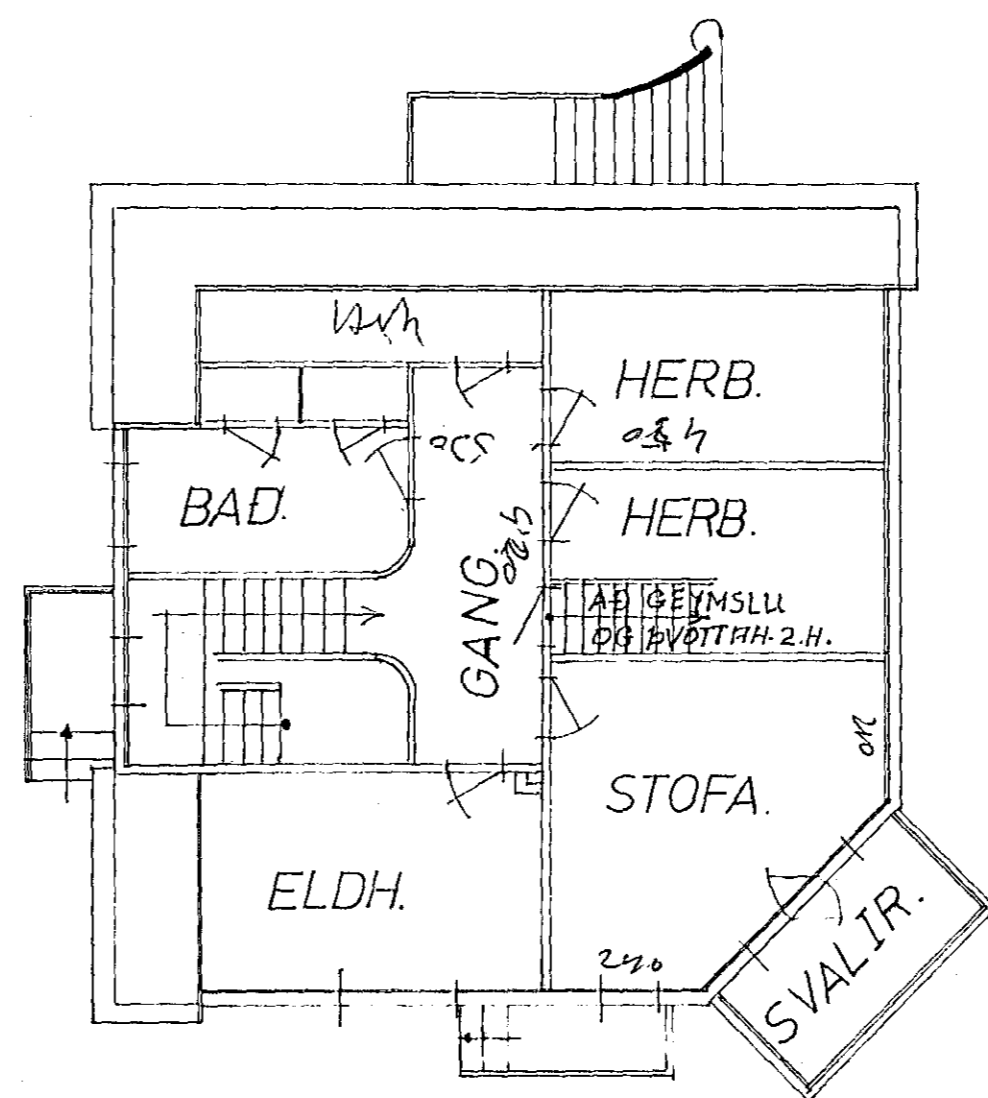

JARDHED

1. HÆÐ
MKV. 1:100

2. HÆÐ

L 291
230

i m. g. þrotthó
4x6 x 2

Góð Gæð
Lof í
Múlból
v. hús

Samþykkt á fundi bygginga-
nefndar þ. 23. 2. 1972
BYGGINGAFULLTRÚG
Í HAFNARFIRÐI
[Signature]

Mánastígur 4.
Hafnarfirði í febrú 1972
[Signature]