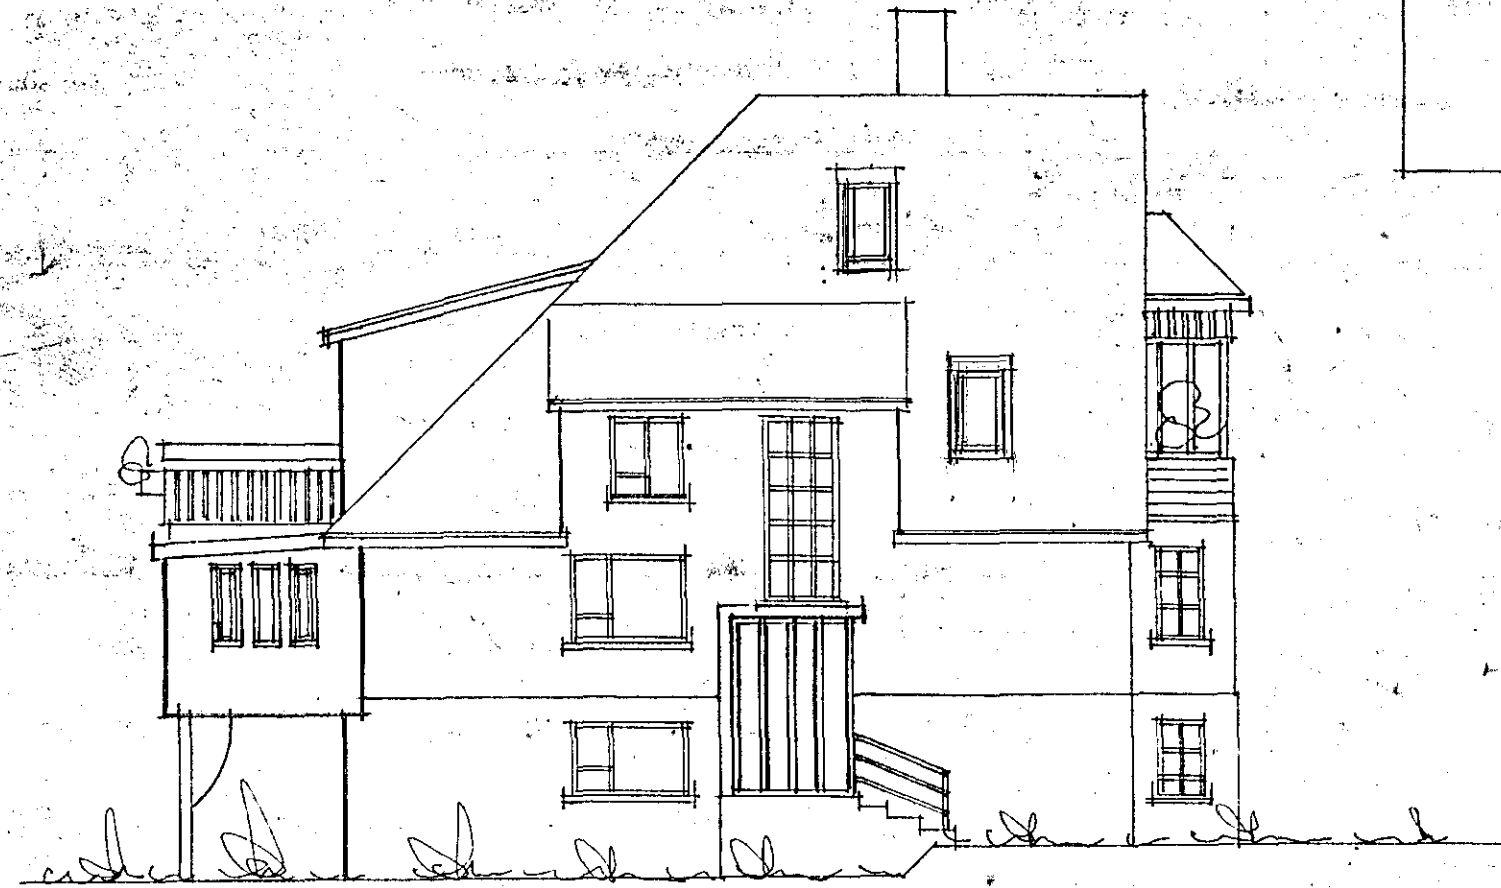

MANNASTÍGUR N. 4. BREYTING Á ÞAKHÆM 1:100

STEKKUN Á KVISTI Á SÚÐ - AUSTURHLÍÐ, SVÁLIR Á ÚTBYGGINGU Á SÖMU HLÍÐ  
BLÓMSTOFA Á ÚTBYGGINGU Á SÚÐ - VESTURHLÍÐ. SKJÓL VIÐ INNGANG Á NORD - AUSTURHLÍÐ.

Samþykkt á fundi bygginga-  
nefndar þ. 22. 8. 1979  
BYGGINGAFULLTRÚINN  
Í HAFNARFIRÐI  
Th. Einar Sigurdsson