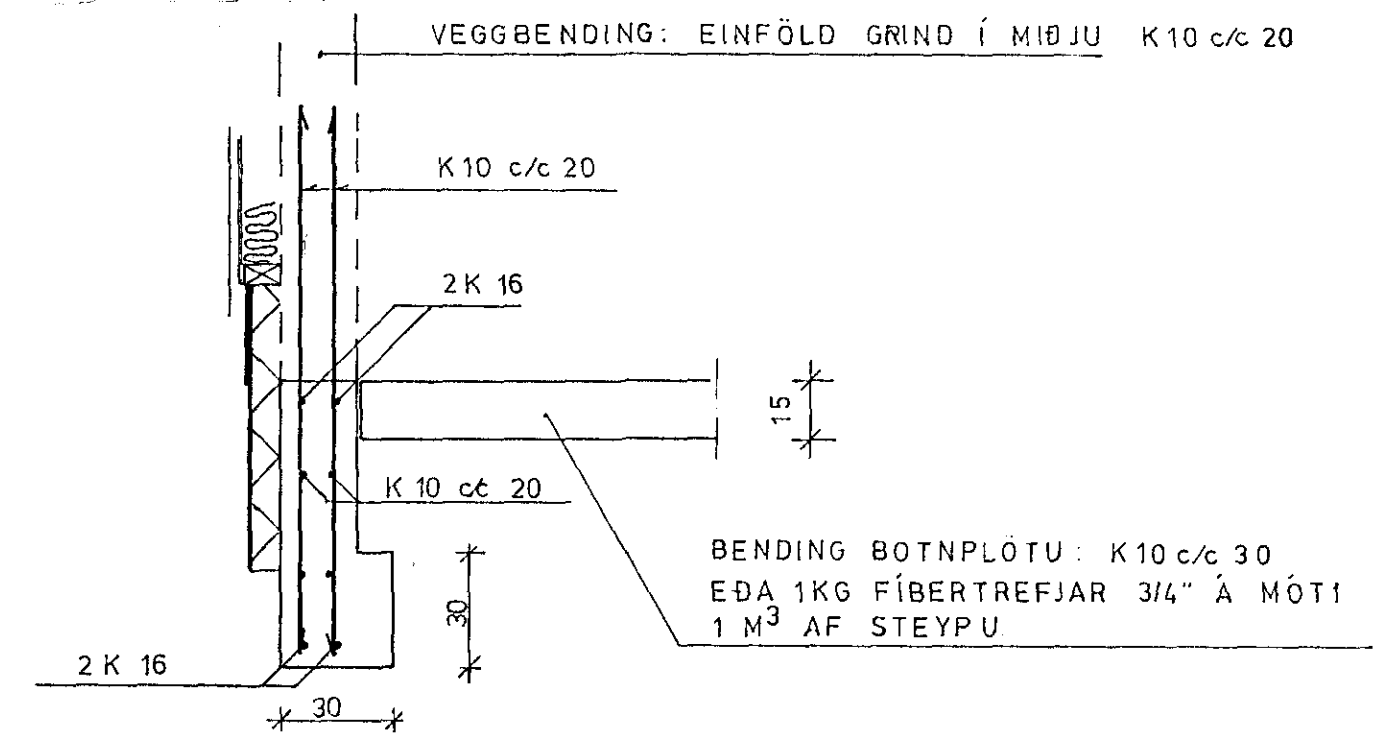

GRUNNMYND 1:100

SNID A 1:20

SNID B 1:20

SNID C 1:20

HAGVIRKI HF VERKTAKI VERKHÖNNUN SKÚTAHRAUN 2 - 220 HAFNARFIRDI - Sími 53999	Verk nr.	FA 59C
	Tekning nr.	1.1
MARKHELLA 1, HAFNARF. UNDIRSTÖÐUR, GRUNNMYND OG SNID		
Mælikvarði	1:100, 1:20	
Dagsetning	AGÚST '89	
Hannað	Teknað	Yfirtaríð
<i>H.P.M.</i>	<i>H.P.M.</i>	<i>H.P.M.</i>
Samþykkt		

BREYTT 1.11. '89