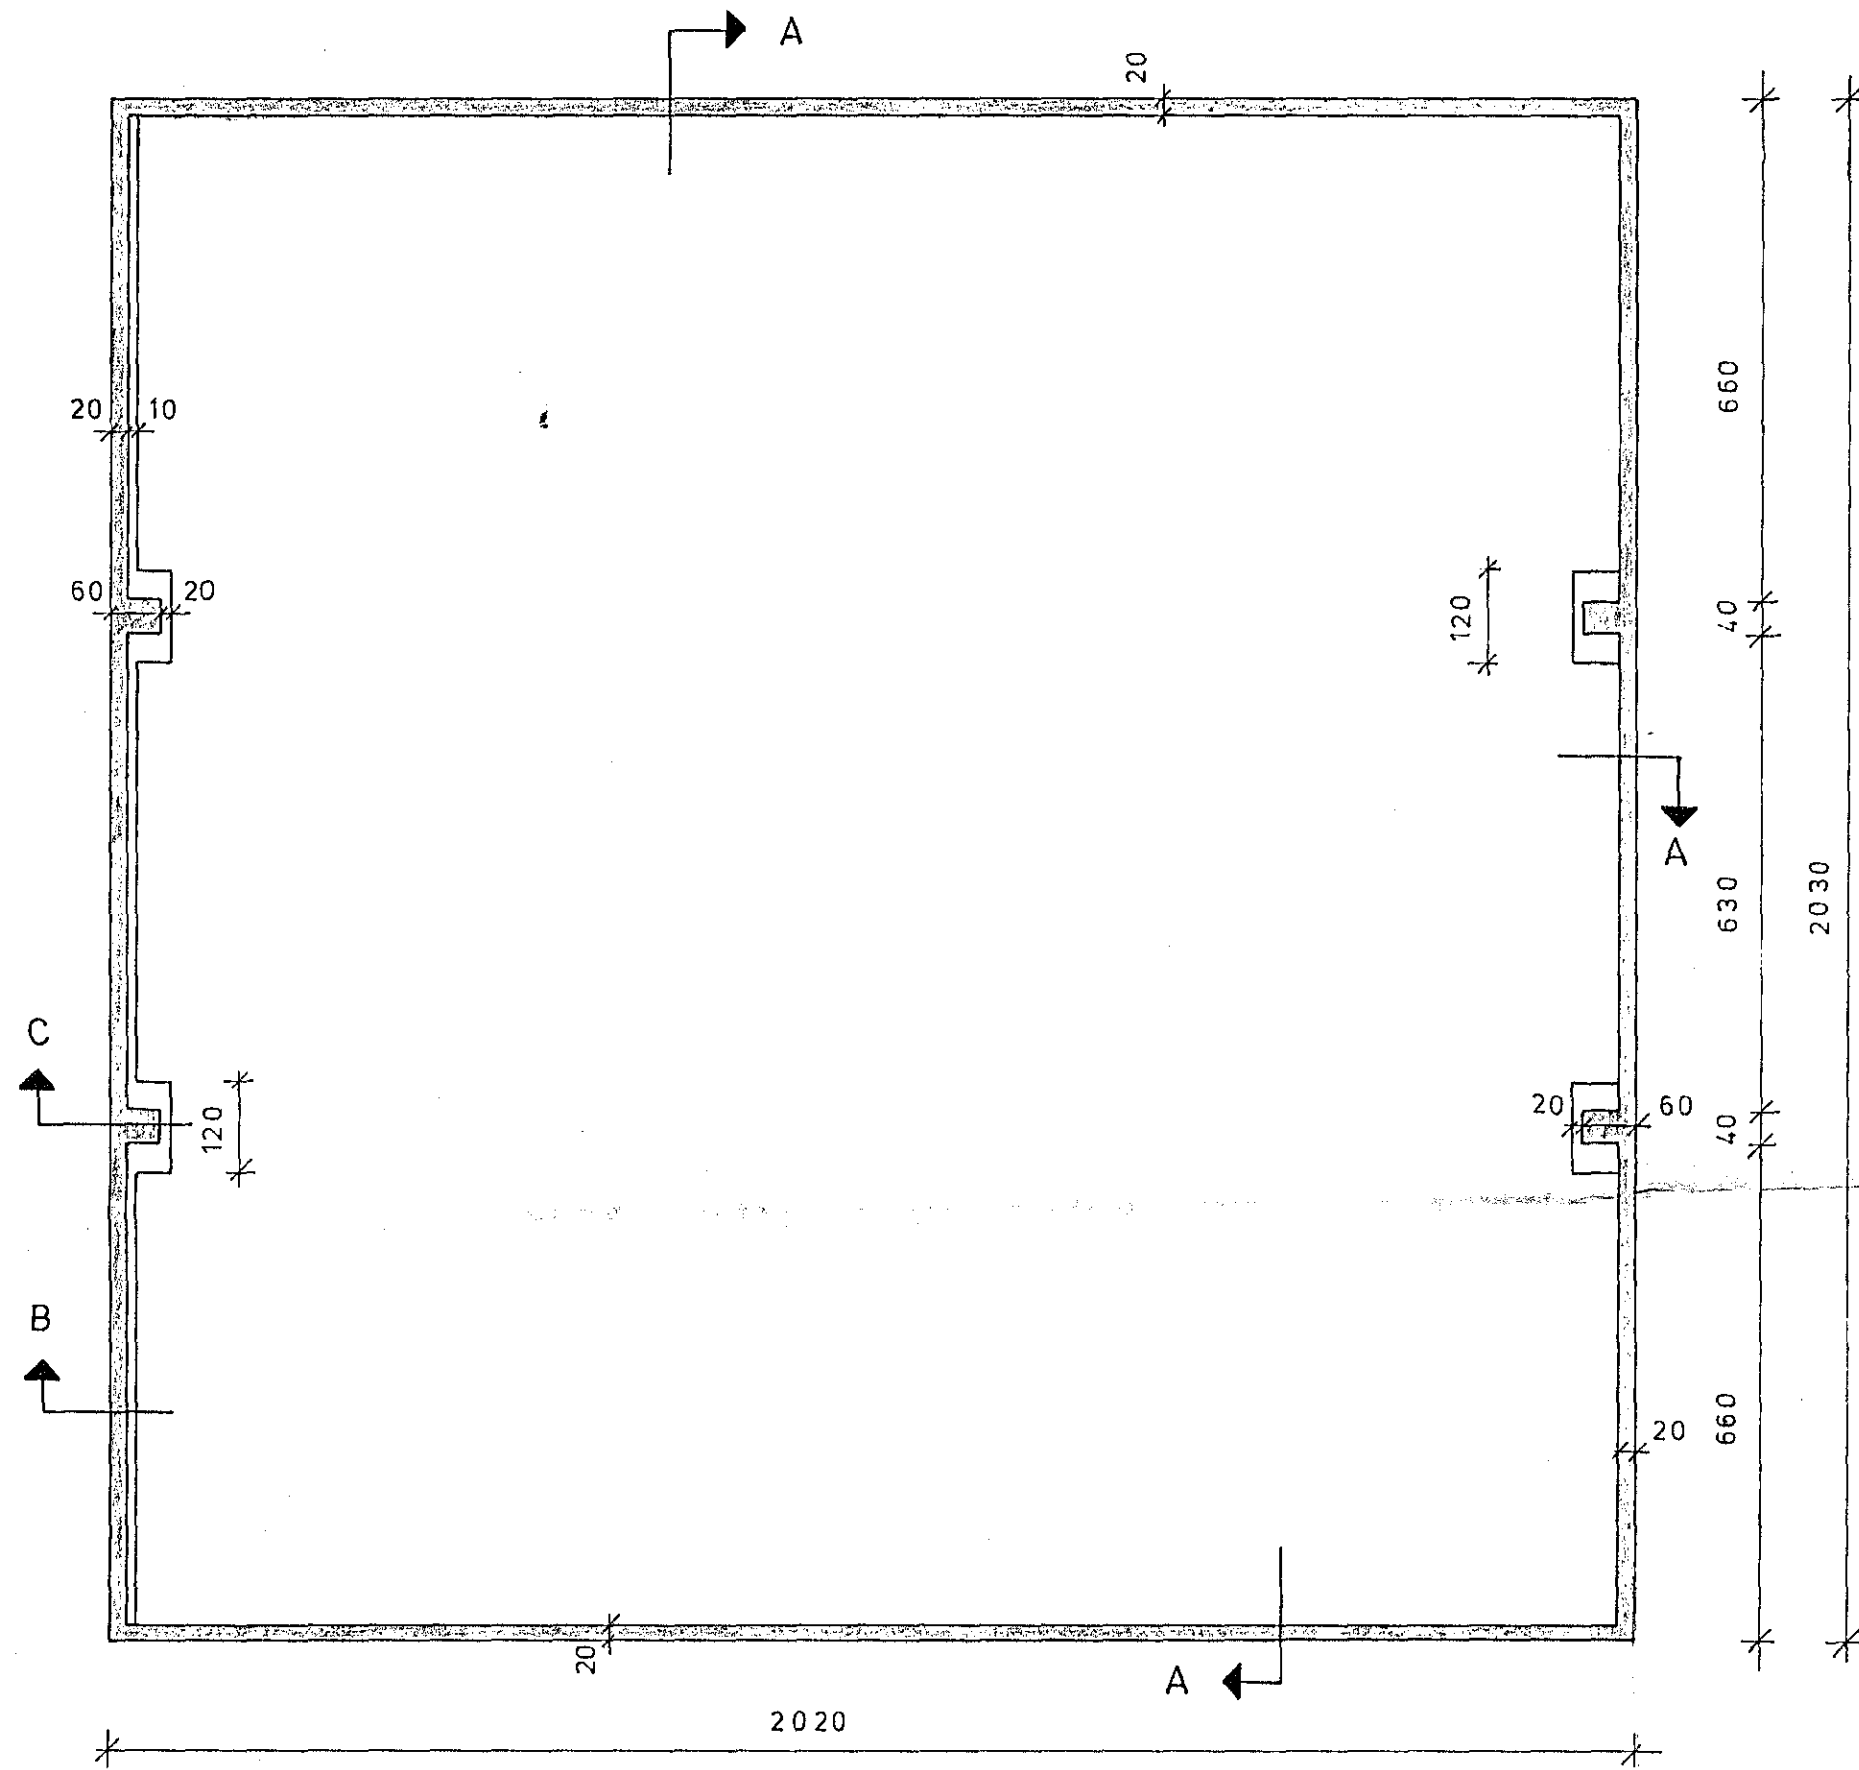

GRUNNMYND 1:100

SNID A 1:20

SNID B 1:20

SNID C 1:20

HAGVIRKI HF VERKTAKI VERKHÖNNUN SKÚTAHRAUN 2 - 220 HAFNARFIRDI - Sími 53999	Verk nr.	FA 59C
	Tekning nr.	1.1
MARKHELLA 1, HAFNARF. UNDIRSTÖÐUR, GRUNNMYND OG SNID		
Mælikvarði	1:100, 1:20	
Dagsetning	AGÚST '89	
Hannað	Teknað	Yfirtaríð
<i>H.P.M.</i>	<i>H.P.M.</i>	<i>H.P.M.</i>
Samþykkt		