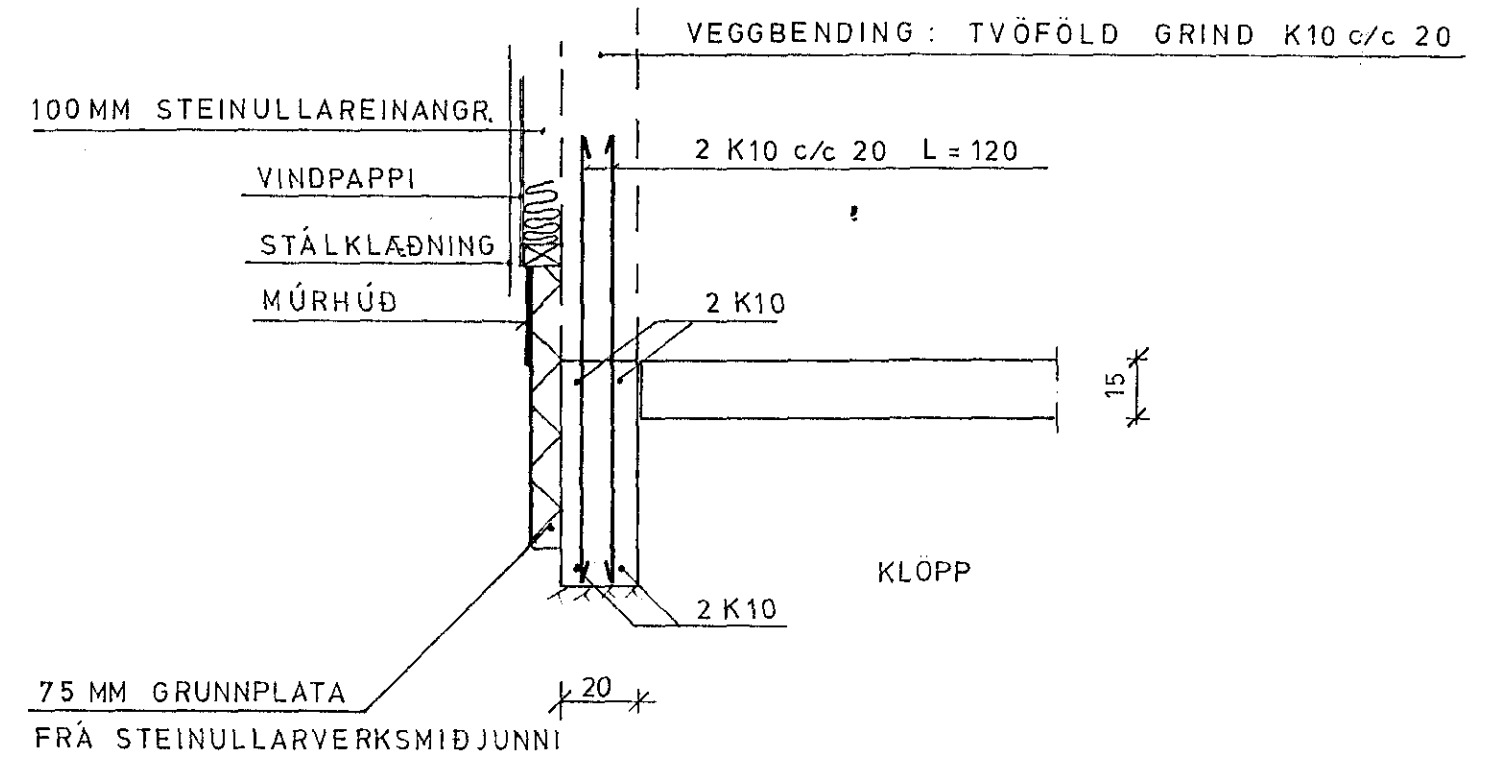

GRUNNMYND 1:100

SNID A 1:20

SNID B 1:20

SNID C 1:20

HAGVIRKI HF VERKTAKI VERKHÖNNUN SKÚTAHRAUN 2 - 220 HAFNARFIRDI - Sími 53999	Verk nr.	FA 59C
	Tekning nr.	1.1
MARKHELLA 1, HAFNARF. UNDIRSTÖÐUR, GRUNNMYND OG SNID		
Mælikvarði	1:100, 1:20	
Dagsetning	AGÚST '89	
Hannað	Teknað	Yfirtaríð
<i>H.P.M.</i>	<i>H.P.M.</i>	<i>H.P.M.</i>
Samþykkt		

BREYTT 1.11. '89