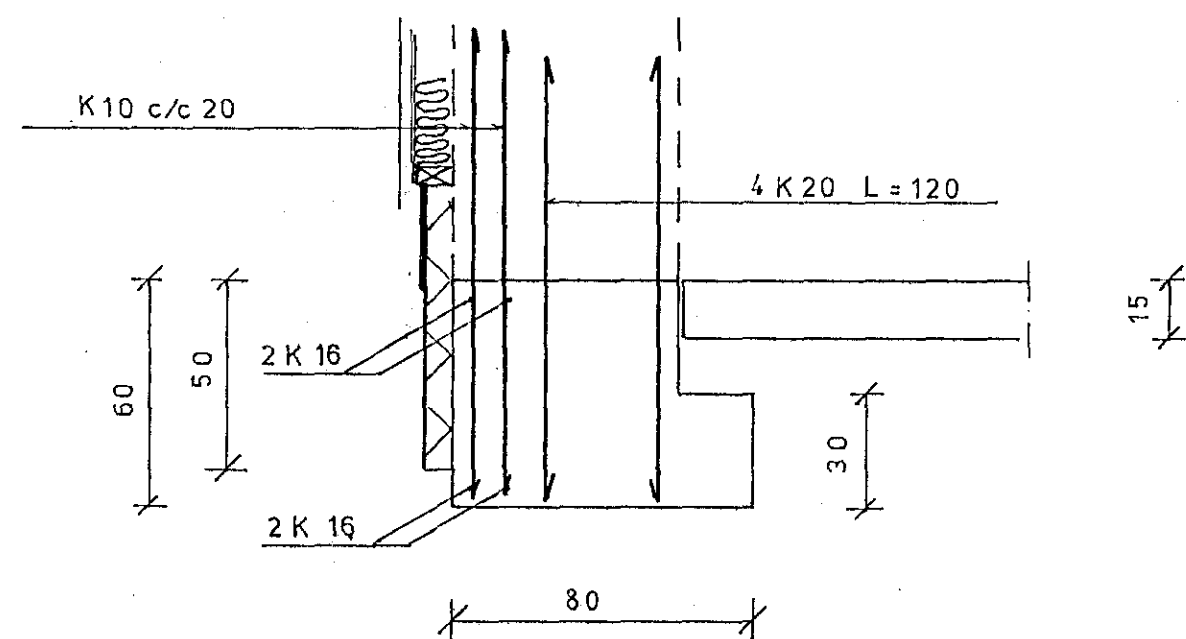

GRUNNMYND 1:100

SNID A 1:20

SNID B 1:20

SNID C 1:20

HAGVIRKI HF VERKTAKI VERKHÖNNUN SKÚTAHRAUN 2 - 220 HAFNARFIRDI - Sími 53999	Verk nr.	FA 59C
	Tekning nr.	1.1
MARKHELLA 1, HAFNARF. UNDIRSTÖÐUR, GRUNNMYND OG SNID		
Mælikvarði	1:100, 1:20	
Dagsetning	AGÚST '89	
Hannað	Teknað	Yfirtaríð
<i>H.P.M.</i>	<i>H.P.M.</i>	<i>H.P.M.</i>
Samþykkt		

BREYTT 1.11. '89