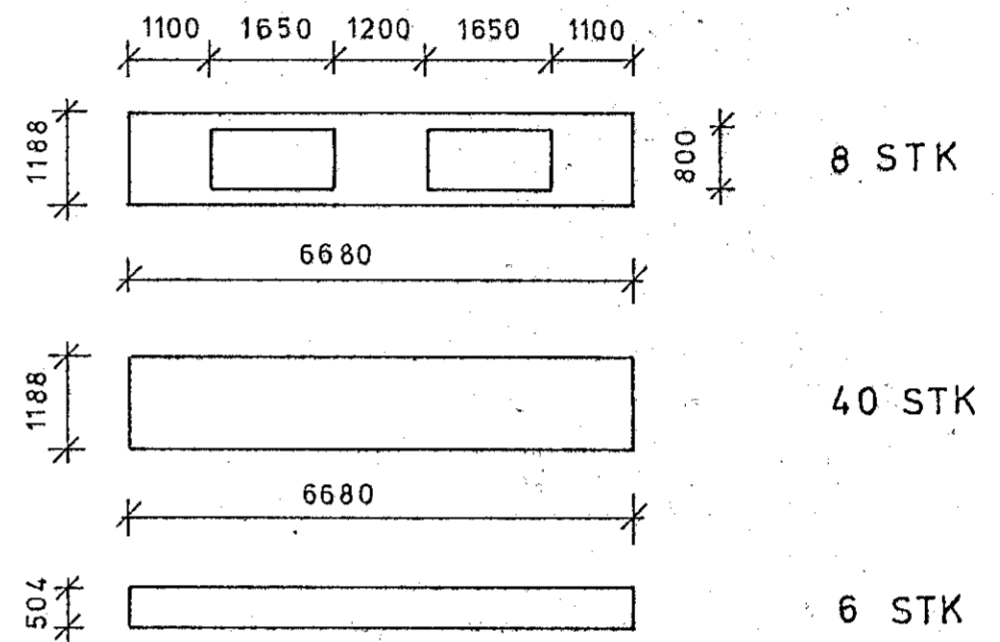

REYKLOSUN

MÁL ERU Í MM

ÞAKEININGAR ERU AF GERÐINNI TACODEK-S
 MED K-GILDI = 0,2.
 ÞAKOPUM SKAL LOKAÐ MEÐ AUÐBRENNANLEGU
 EFNI.

 HAGVIRKI HF VERKTAKI VERKHÖNNUN <small>SKÚTAHRAUN 2 - 220 HAFNARFIRDI - Sími 53999</small>				Verk nr. FA590
MARKHELLA 1, HAFNARF. ÞAK				Teikning nr. 1.3
Hannað <i>H.P.M.</i>				Mælikvarði 1:100
Teiknað <i>H.P.M.</i>				Dagsetning AGÚST'89
Yfirfarjað <i>K.P.M.</i>				
Samþykkt <i>Þórunn Guðjónsdóttir</i>				