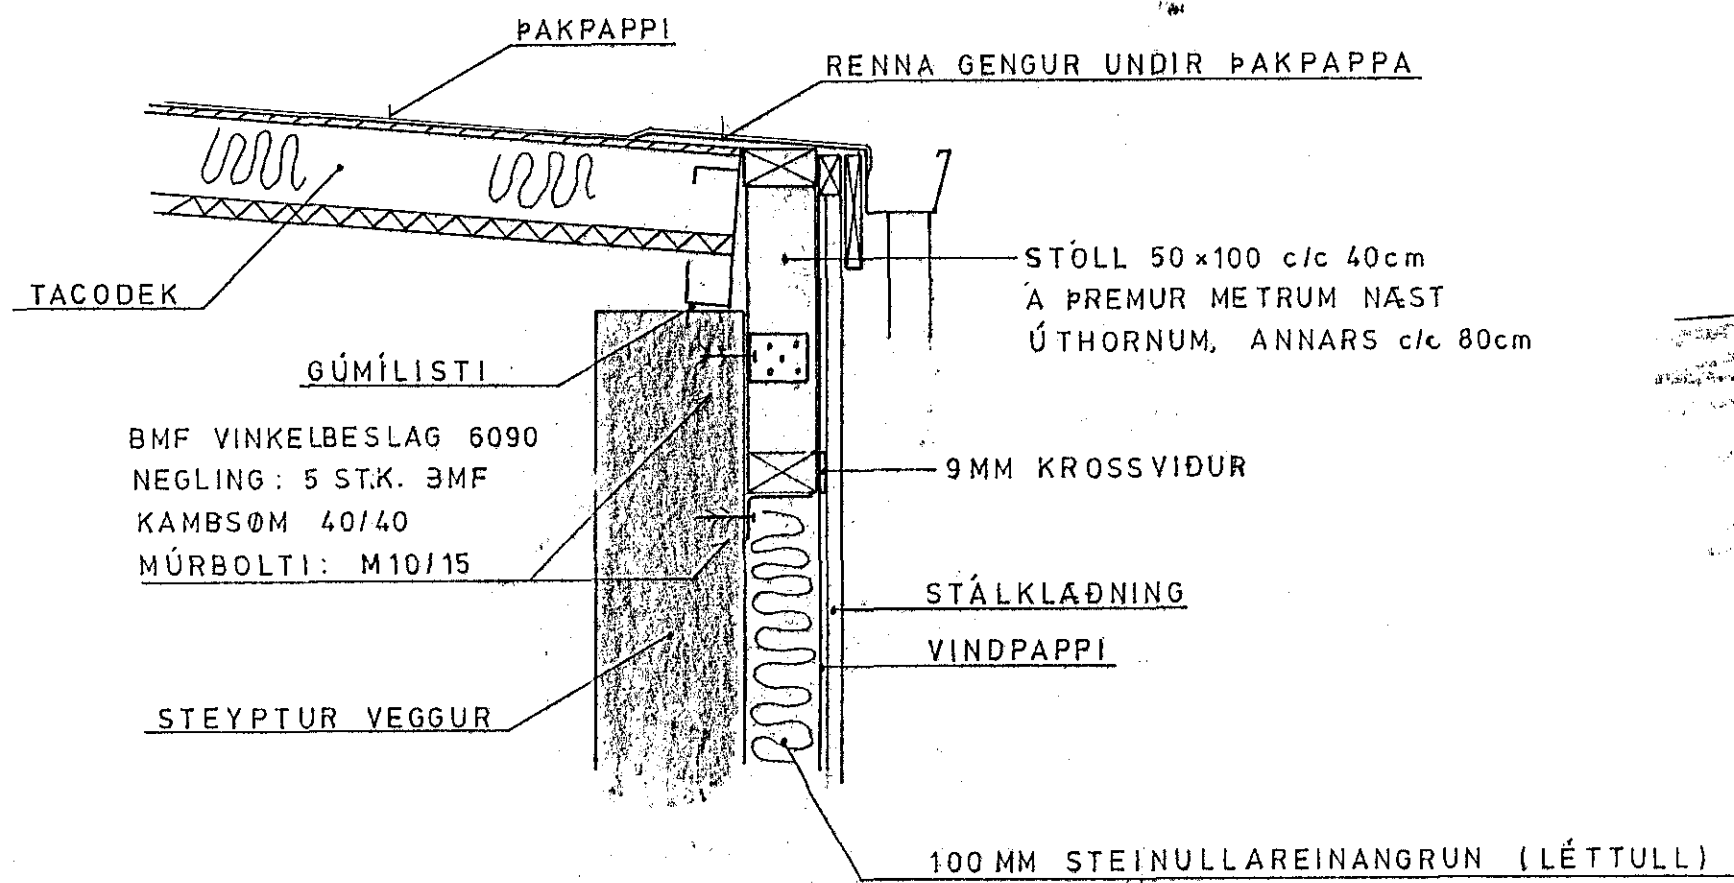

ÞAKBRÚN Á HLIÐ 1:10

MÆNIR 1:10

ÞAKBRÚ Á GAFLI 1:10

HAGVIRKI HF VERKTAKI VERKHÖNNUN SKÚTAHRAUN 2 - 220 HAFNARFIRÐI - Sími 53999		Vork nr. FA 590
MARKHELLA 1, HAFNARF ÞAKKANTAR OG MÆNIR		Teikning nr. 1.4
Hannað <i>H.P.M.</i>		Mælikvarði 1:10
Teiknað <i>H.P.M.</i>		Dagsetning AGÚST '89
Yfirtarið <i>R.P.M.</i>		Samþykkt