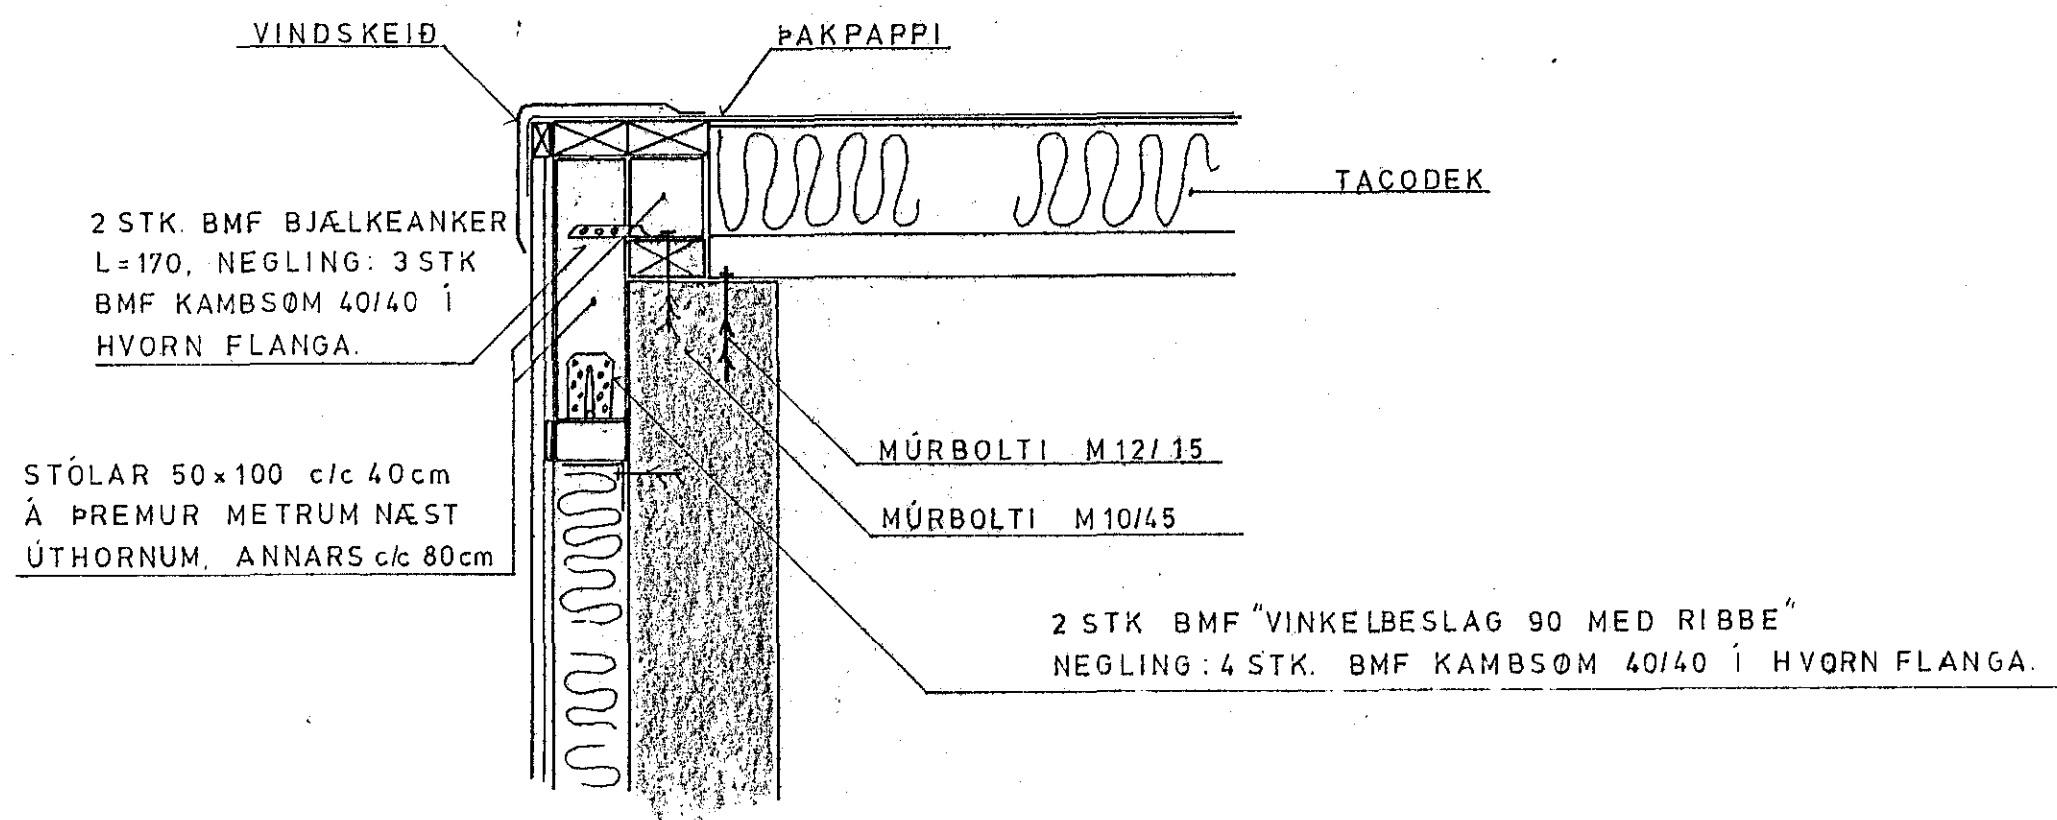

ÞAKBRÚN Á HLIÐ 1:10

MÆNIR 1:10

ÞAKBRÚ Á GAFLI 1:10

HAGVIRKI HF VERKTAKI VERKHÖNNUN SKÚTAHRAUN 2 - 220 HAFNARFIRÐI - Sími 53999		Vork nr. FA 590
MARKHELLA 1, HAFNARF ÞAKKANTAR OG MÆNIR		Teikning nr. 1.4
Hannað <i>H.P.M.</i>		Mælikvarði 1:10
Teiknað <i>H.P.M.</i>		Dagsetning AGÚST '89
Yfirtarið <i>R.P.M.</i>		Samþykkt