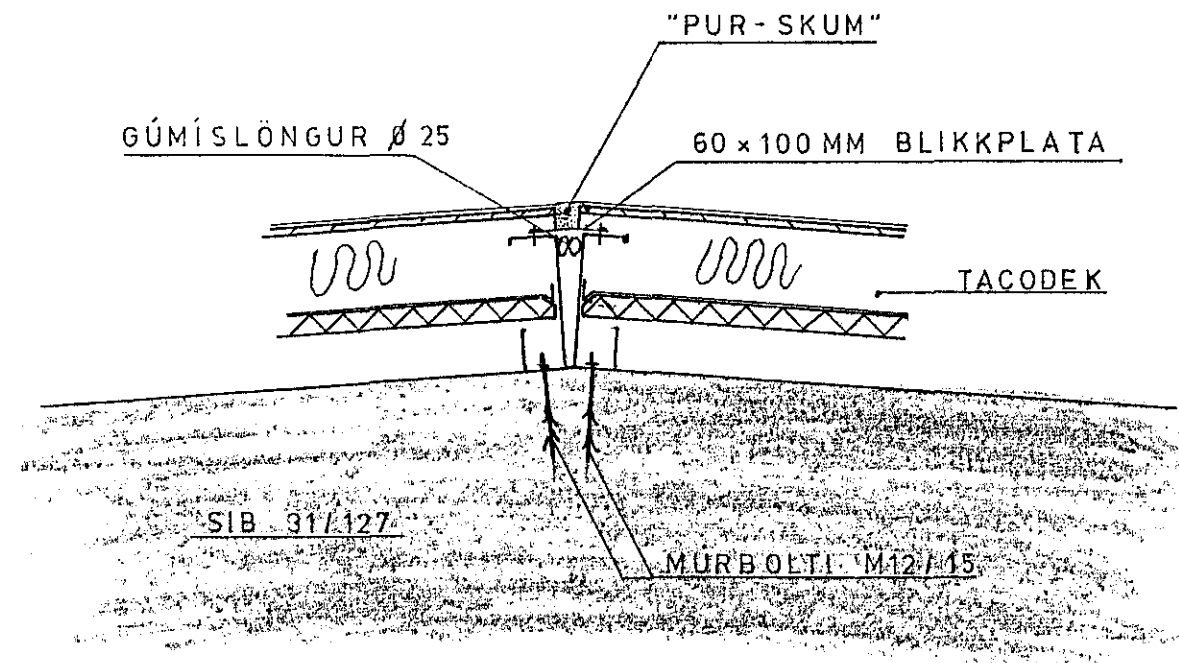

ÞAKBRÚN Á HLIÐ 1:10

MÆNIR 1:10

ÞAKBRÚ Á GAFLI 1:10

HAGVIRKI HF VERKTAKI VERKHÖNNUN SKÚTAHRAUN 2 - 220 HAFNARFIRÐI - Sími 53999		Vork nr. FA 590
MARKHELLA 1, HAFNARF ÞAKKANTAR OG MÆNIR		Teikning nr. 1.4
Hannað <i>H.P.M.</i>		Mælikvarði 1:10
Teiknað <i>H.P.M.</i>		Dagsetning AGÚST '89
Yfirtarið <i>R.P.M.</i>		Samþykkt