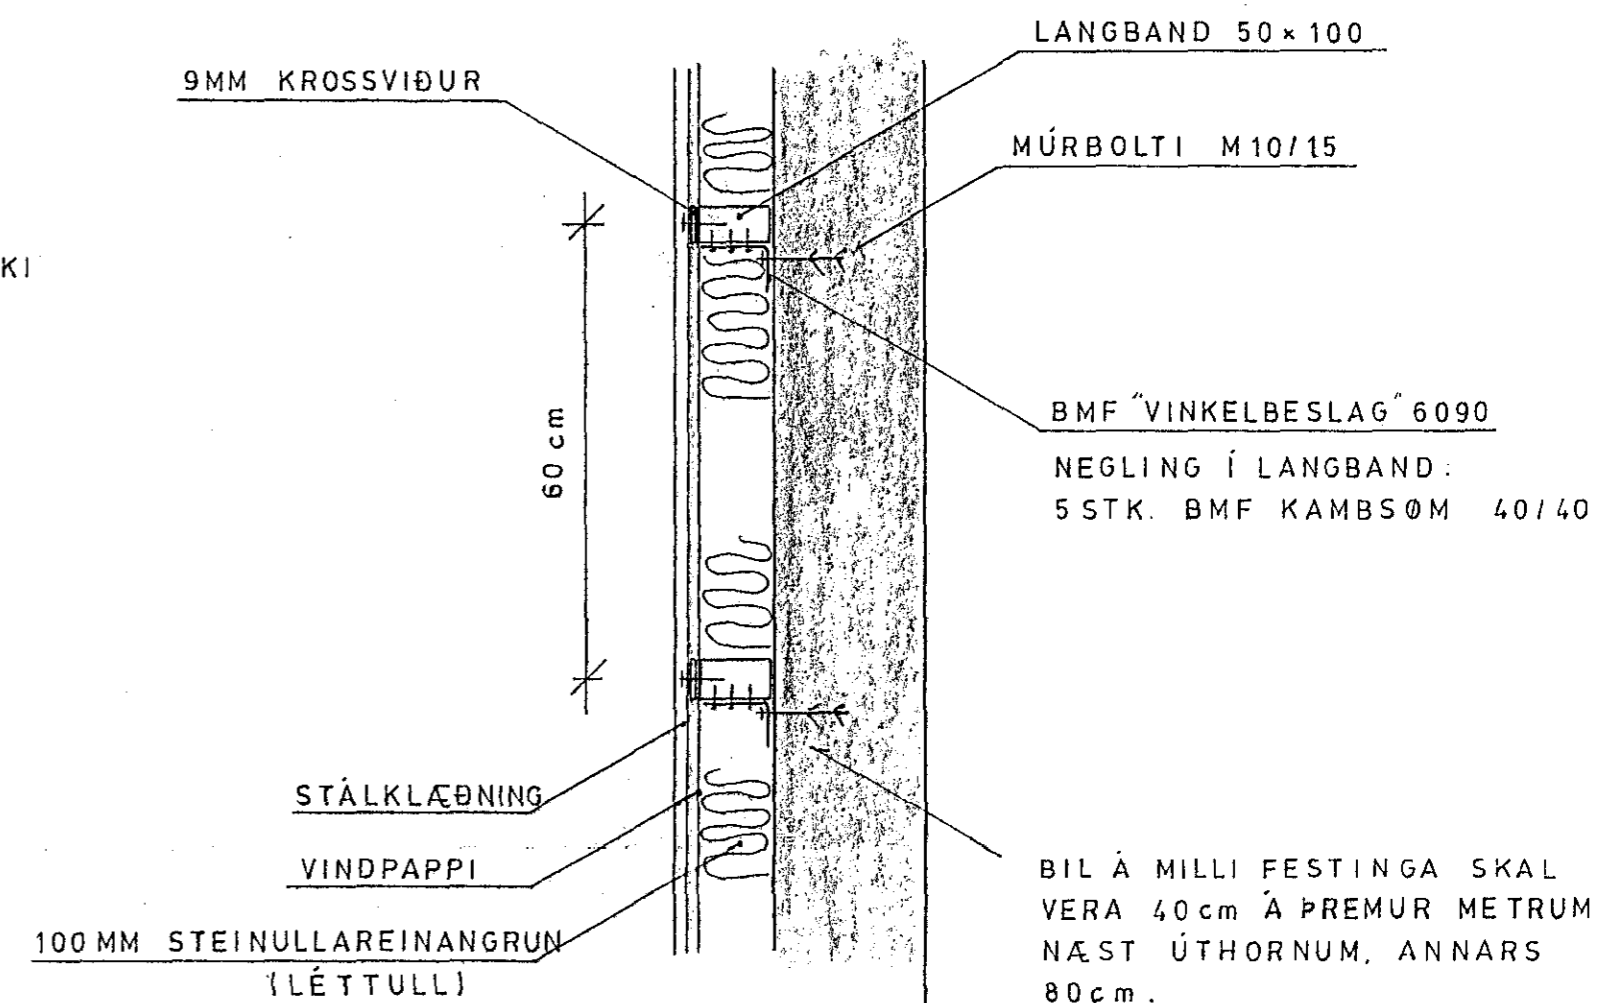

LÓÐRÉTT SNID Í VEGG. 1:10.