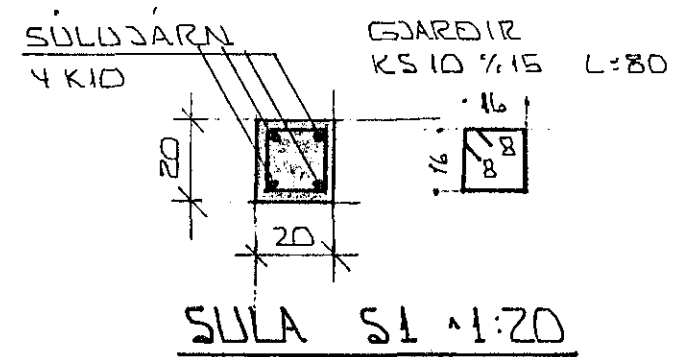

GRUNNMYND 1:50

SKÝRINGAR
ALMENNAR SKÝRINGAR SJA BL.NR. 1-01

BR.NR.	DAGS	EDLI BREVTINGAR	SIGN.
MELABRAUT 11 HAFNARFIREÐI JARNSENDING VEGGJA.			DAGS HANNAÐ TEIKNAD VERK NR. 8914
MÆLIKV. 1:50 1:20 SIGURÐUR ÞORLEIFSSON TEKNIFRÆÐINGUR F.T.F.I.			BLADNR. 1-03
STRANDGÖTU 11 HAFNARFIREÐI SÍMI 54751			