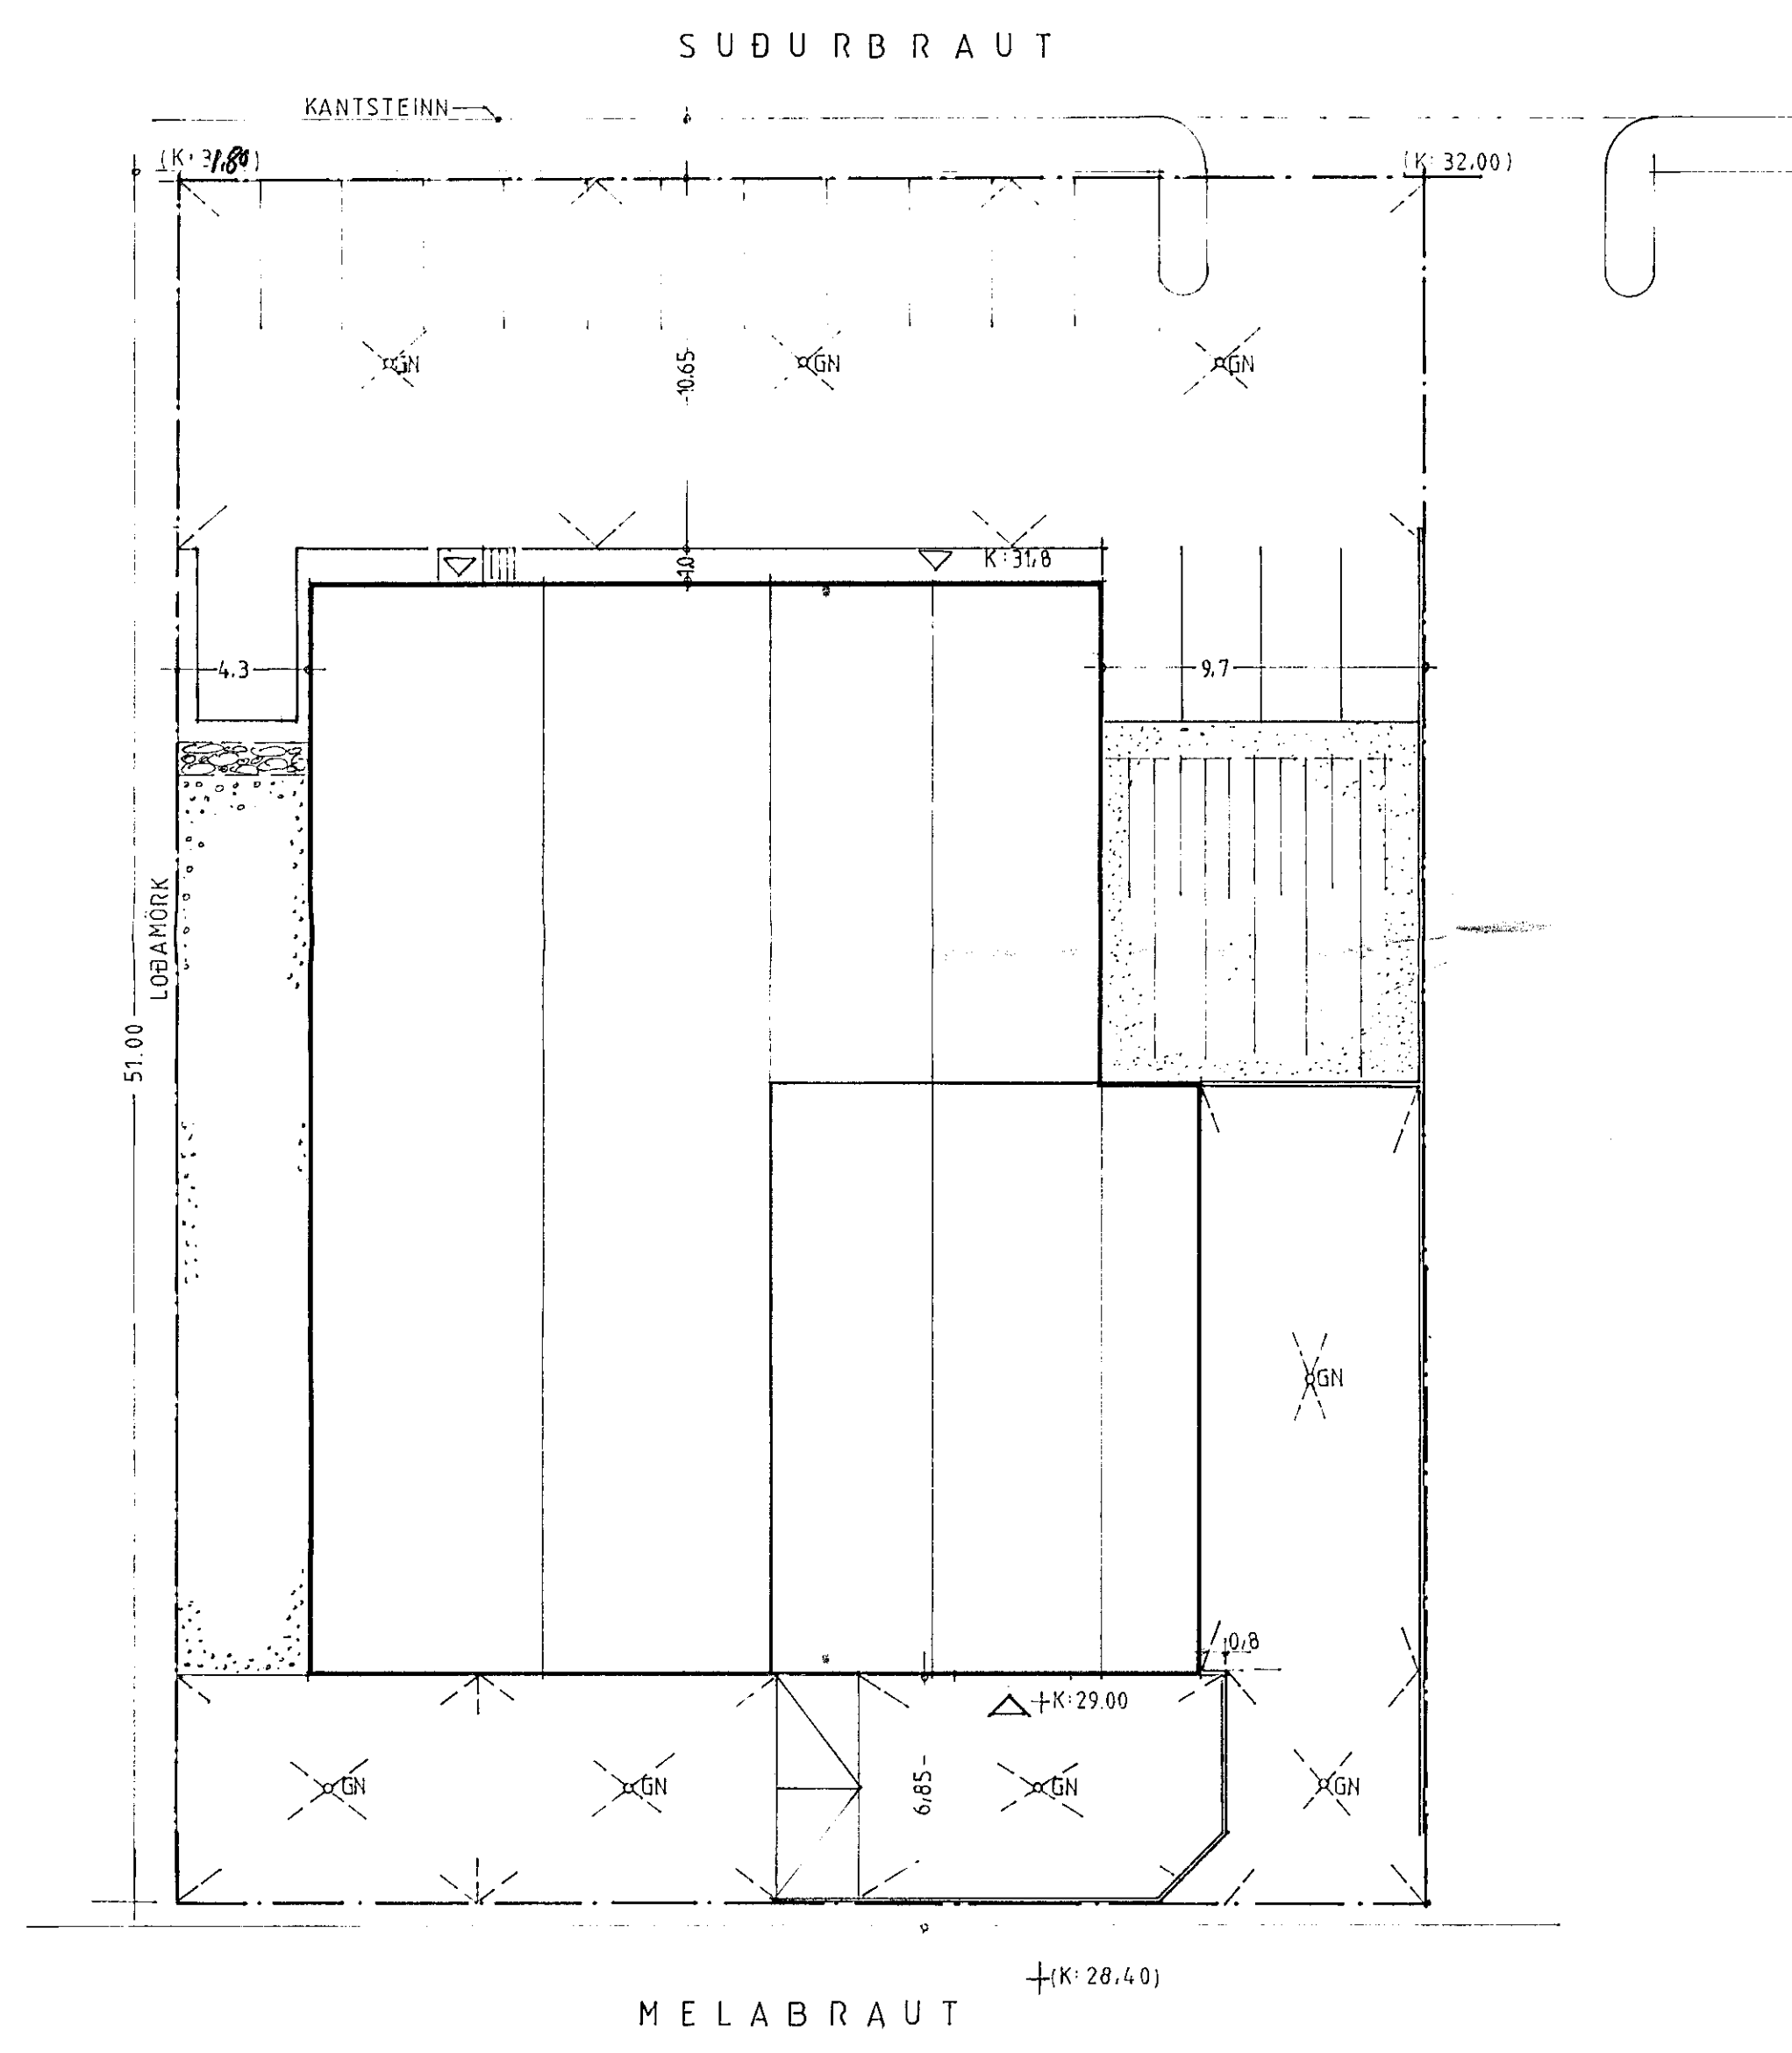

Samþykkt á fundi bygginga-  
nefndar þ. 22.17.1992

BYGGINGAUFULLTRÚINN  
Í HAFNARFIRÐI  
*Sigríður Hall.*

17.07.92 *Arsæll Vignisson*  
MELABRAUT 17

SKIPULAG LÖBAR 1:200

16.07.92 01

Arsæll Vignisson arkitekt  
Bæjarhrauni 2. Hf. s. 65 30 81