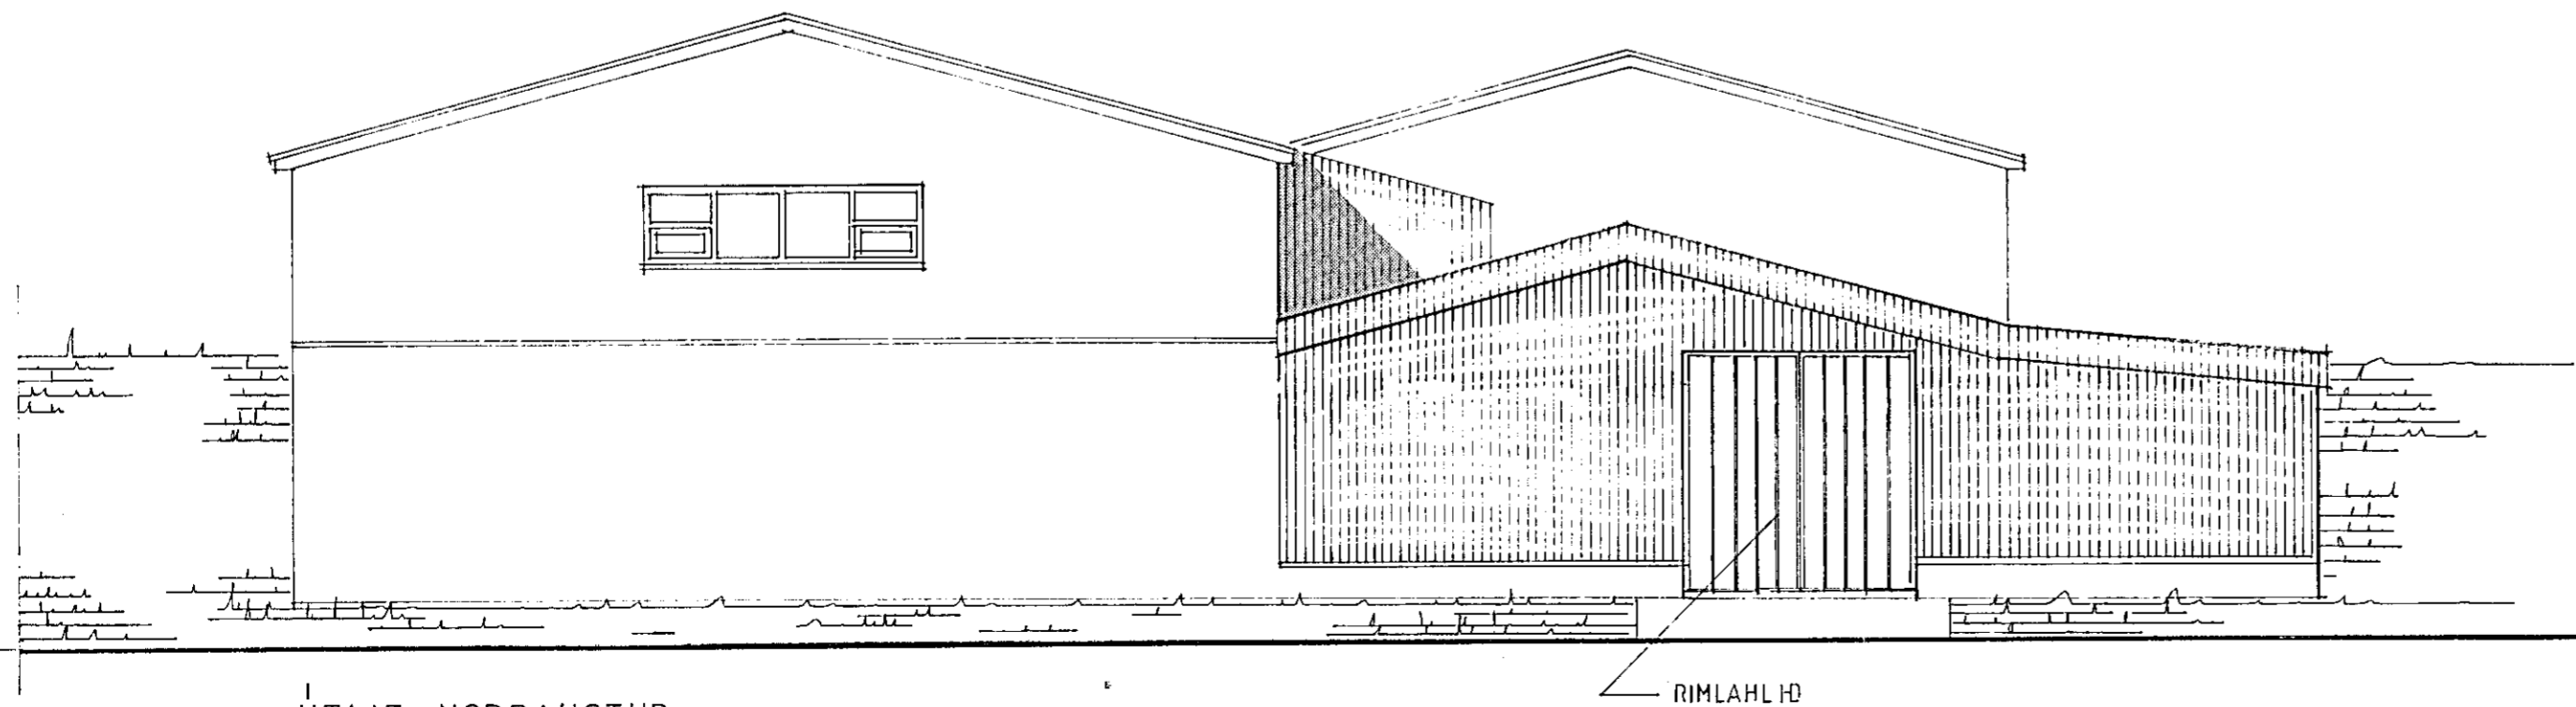

Samþykkt á fundi bygginga-
nefndar þ. 24.6.1992
BYGGINGAVALTFRÖNN
I HA...

SNEIÐING

ÚTLIT NORÐVESTUR

ÚTLIT NORÐAUSTUR

RIMLAHLIÐ

BREYTT 27.05.92 — N.A. HLÍÐ

MELABRAUT 17

SNEIÐING, ÚTLIT

1:100

04.06.91

02

Ársæll Vignisson
Reykjavíkurvegi 60

arkitekt
s. 65 30 81

27.05.92 Ársæll Vignisson