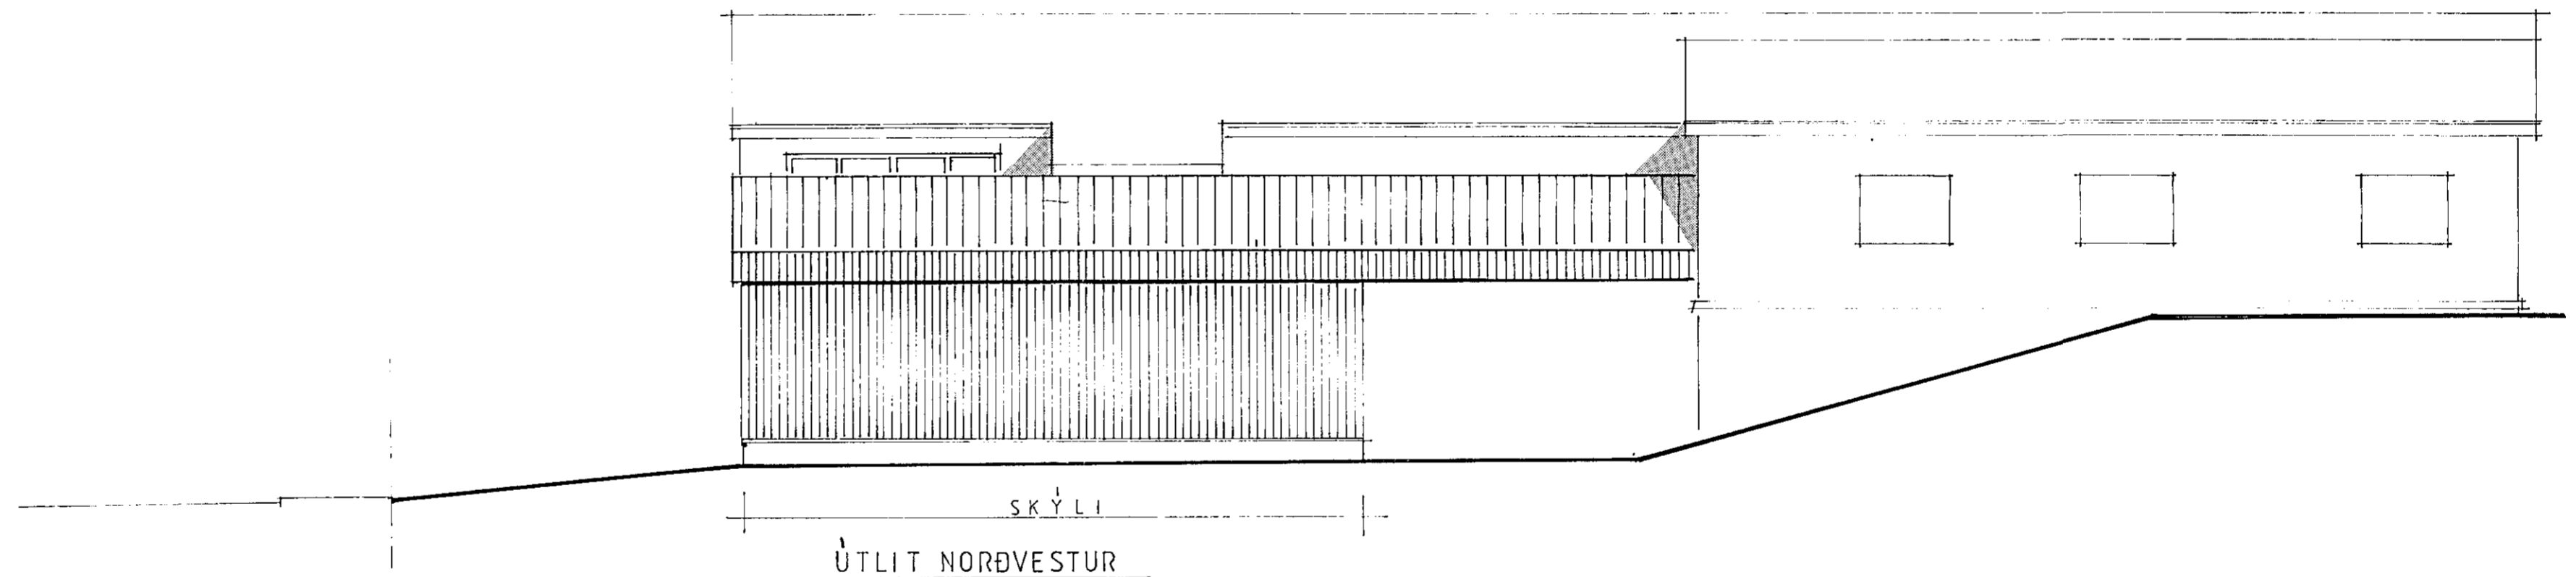

Samþykkt á fundi bygginga-
nefndar þ. 24.6.1992
BYGGINGAVALTFRÖNN
I HA...

SNEIÐING

ÚTLIT NORÐVESTUR

ÚTLIT NORÐAUSTUR

RIMLAHLIÐ

BREYTT 27.05.92 — N.A. HLÍÐ

MELABRAUT 17

SNEIÐING, ÚTLIT

1:100

04.06.91

02

Ársæll Vignisson
Reykjavíkurvegi 60

arkitekt
s. 65 30 81

27.05.92 Ársæll Vignisson