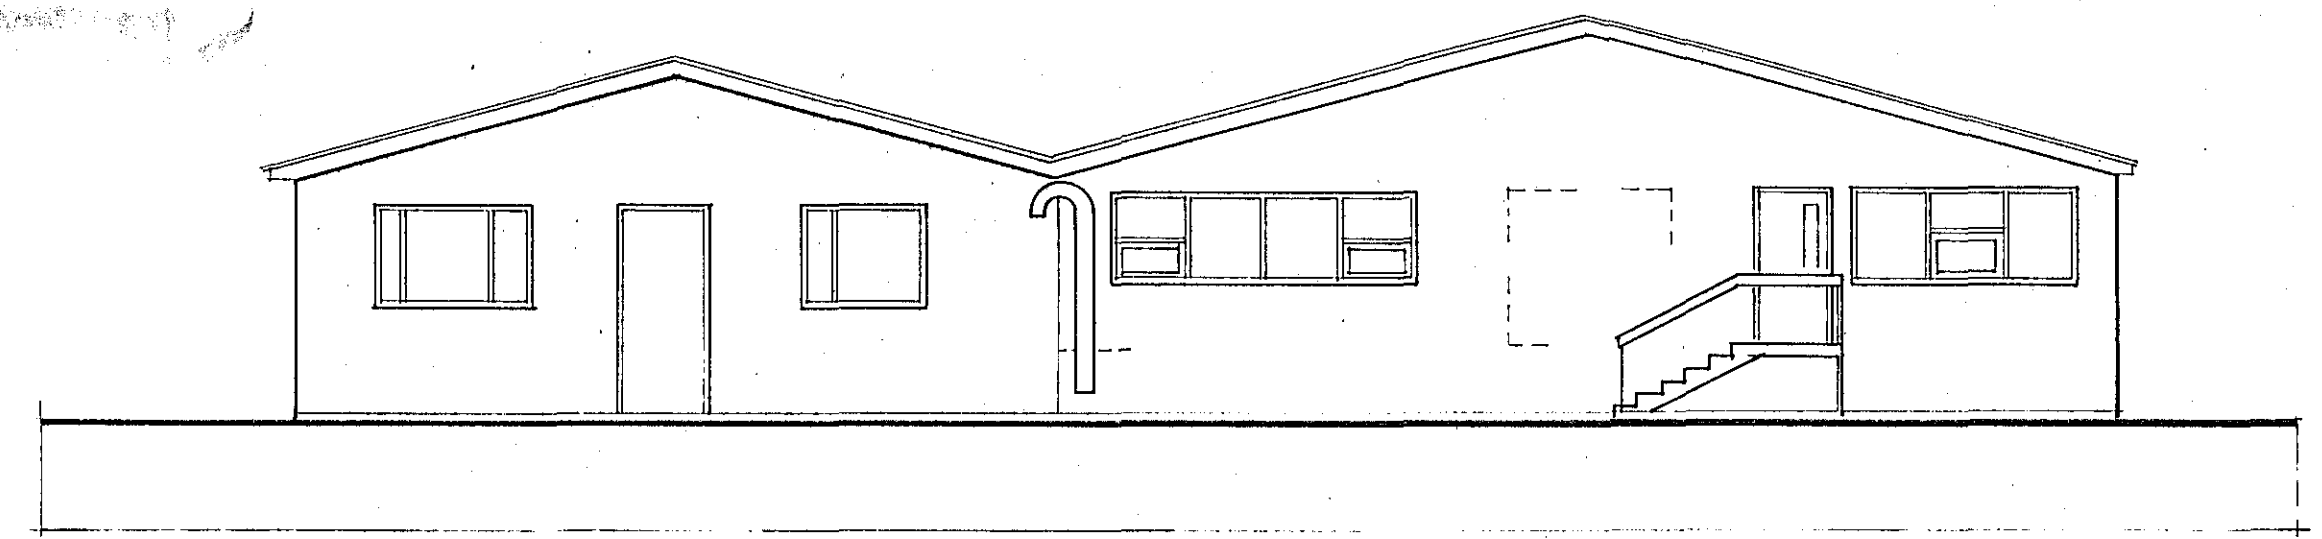

Samþykkt á fundi bygginga-
nefndar þ. 18. 8. 1993.

BYGGINGAFULLTRÚINN
Í HAFNARFIRÐI

Sigurðir Halldór

AFSTÖÐUMYND 1:500

ÚTLIT NORÐ-VESTUR 1:100

ÚTLIT SUÐ-AUSTUR 1:100

ÚTLIT SUÐ-VESTUR

HÚSIÐ VERÐUR KLÆTT MEÐ HVÍTRI
STÁLKLÆÐNINGU

MELABRAUT 17- HAFNARF.

AFSTÖÐUMYND, ÚTLIT 1:500/100

13.08.93

ARSÆLL VIGNISSON ARKITEKT
REYKJAVÍKURVEGI 60, HAFN. s. 65 30 81

13.08.93 *Arnell Vignis.*