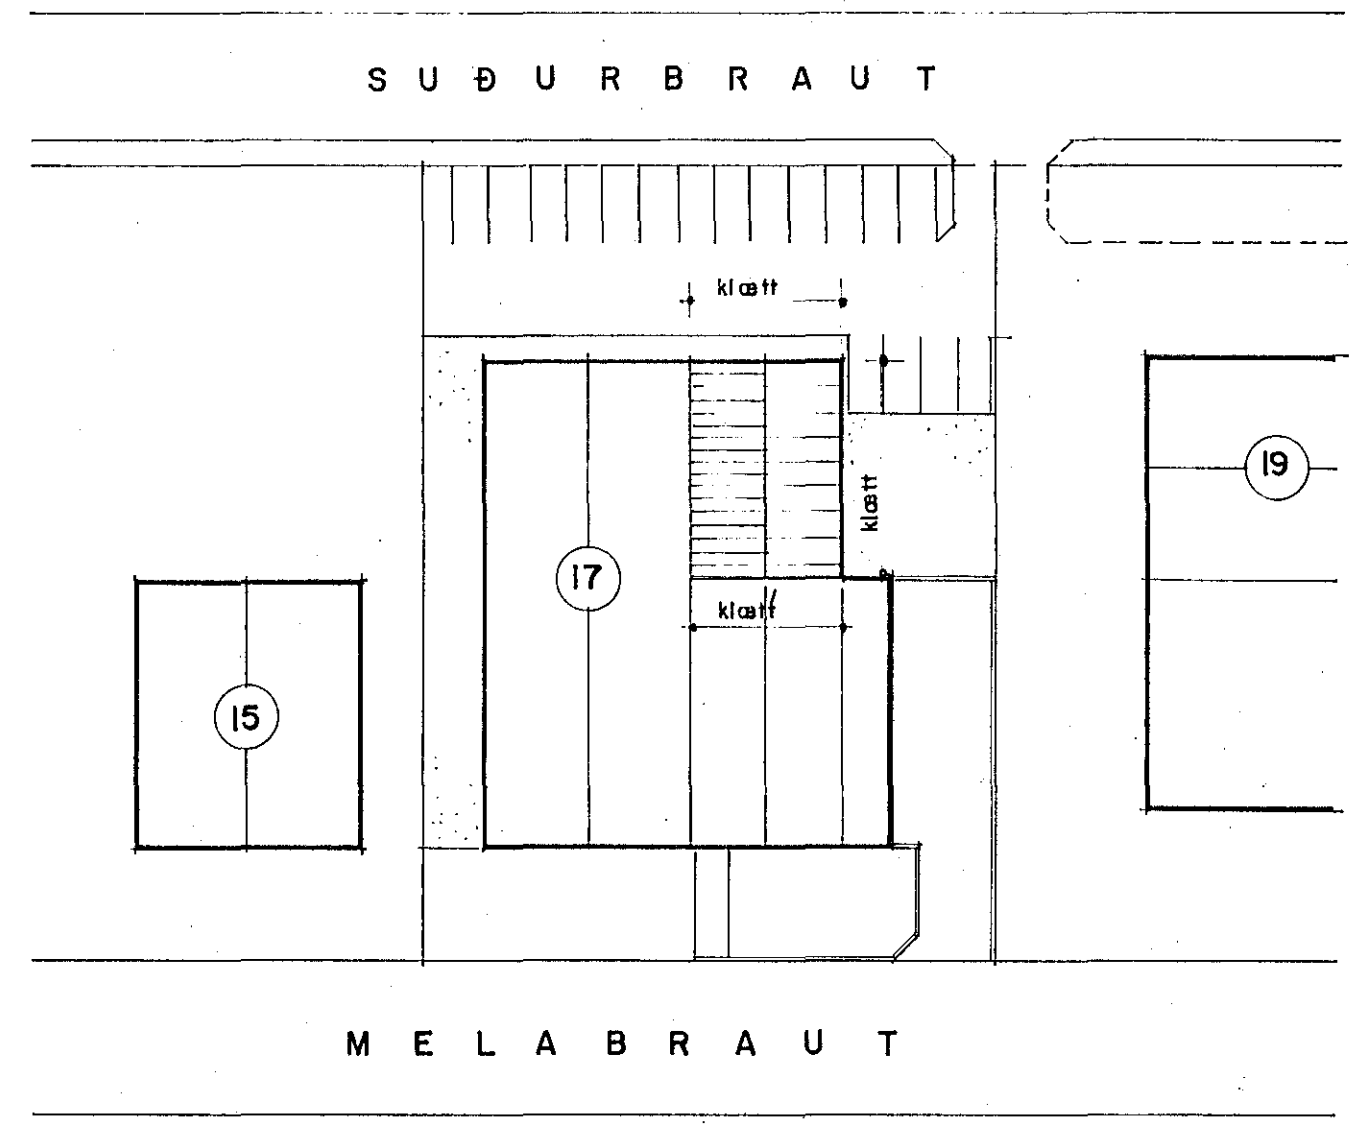

Samþykkt á fundi bygginga-
nefndar þ. 18. 8. 1993.

BYGGINGAFULLTRÚINN
Í HAFNARFIRÐI

Sigurðir Halldór

AFSTÖÐUMYND 1:500

ÚTLIT NORÐ-VESTUR 1:100

ÚTLIT SUÐ-AUSTUR 1:100

ÚTLIT SUÐ-VESTUR

HÚSIÐ VERÐUR KLÆTT MEÐ HVÍTRI
STÁLKLÆÐNINGU