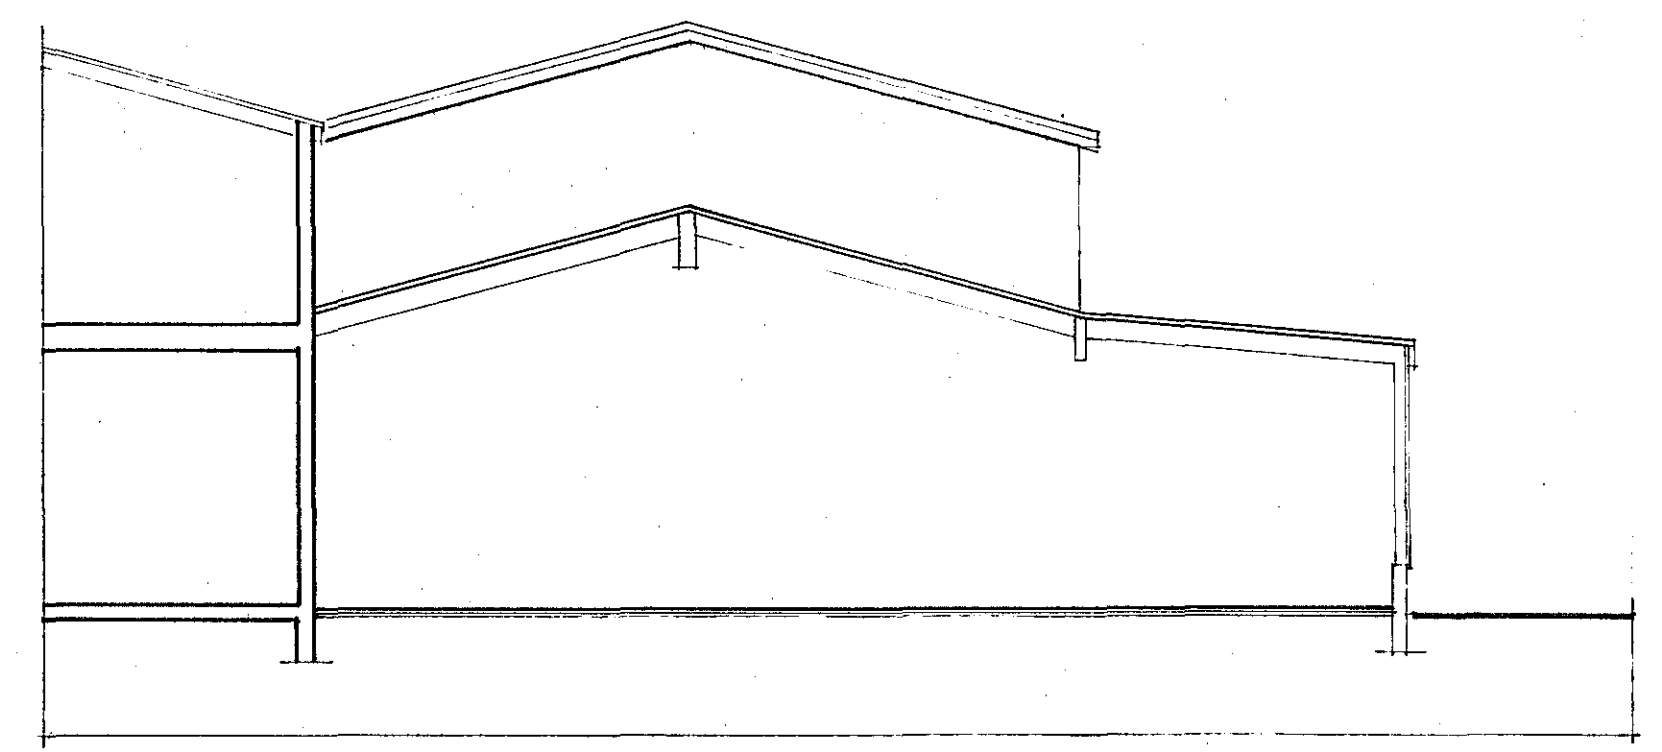

Samþykkt á fundi bygginga-
nefndar þ. 18. 8. 1993.

BYGGINGAFULLTRÚINN
Í HAFNARFIRÐI

Sigurðir Halldór

AFSTÖÐUMYND 1:500

ÚTLIT NORÐ-VESTUR 1:100

ÚTLIT SUÐ-AUSTUR 1:100

ÚTLIT SUÐ-VESTUR

HÚSIÐ VERÐUR KLÆTT MEÐ HVÍTRI
STÁLKLÆÐNINGU