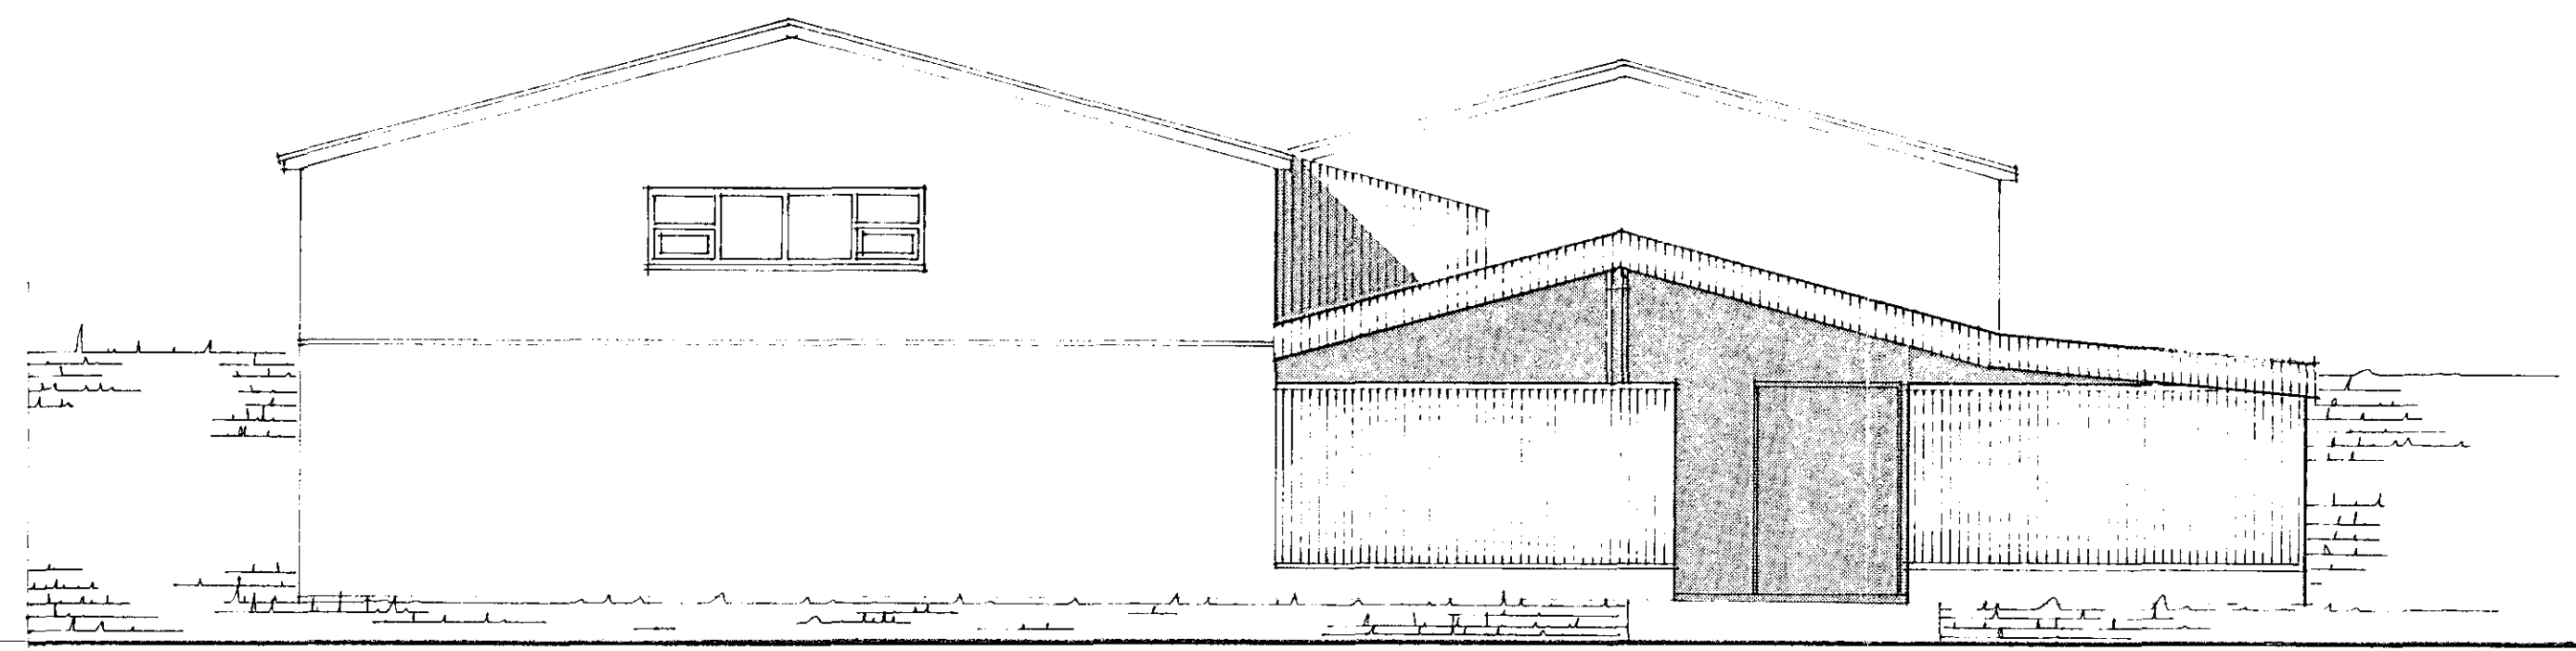

Samþykkt á fundi bygginga-
nefndar þ. 12.6. 1991
BYGGINGAUFULLTRÚNING
Í HA. HAFSÞINGI

SNEIÐING

SKÝLI
ÚTLIT NORÐVESTUR

ÚTLIT NORÐAUSTUR

MELABRAUT 17
SNEIÐING, ÚTLIT

1:100

04.06.91
Arsæll Vignisson
Reykjavíkurvegi 60