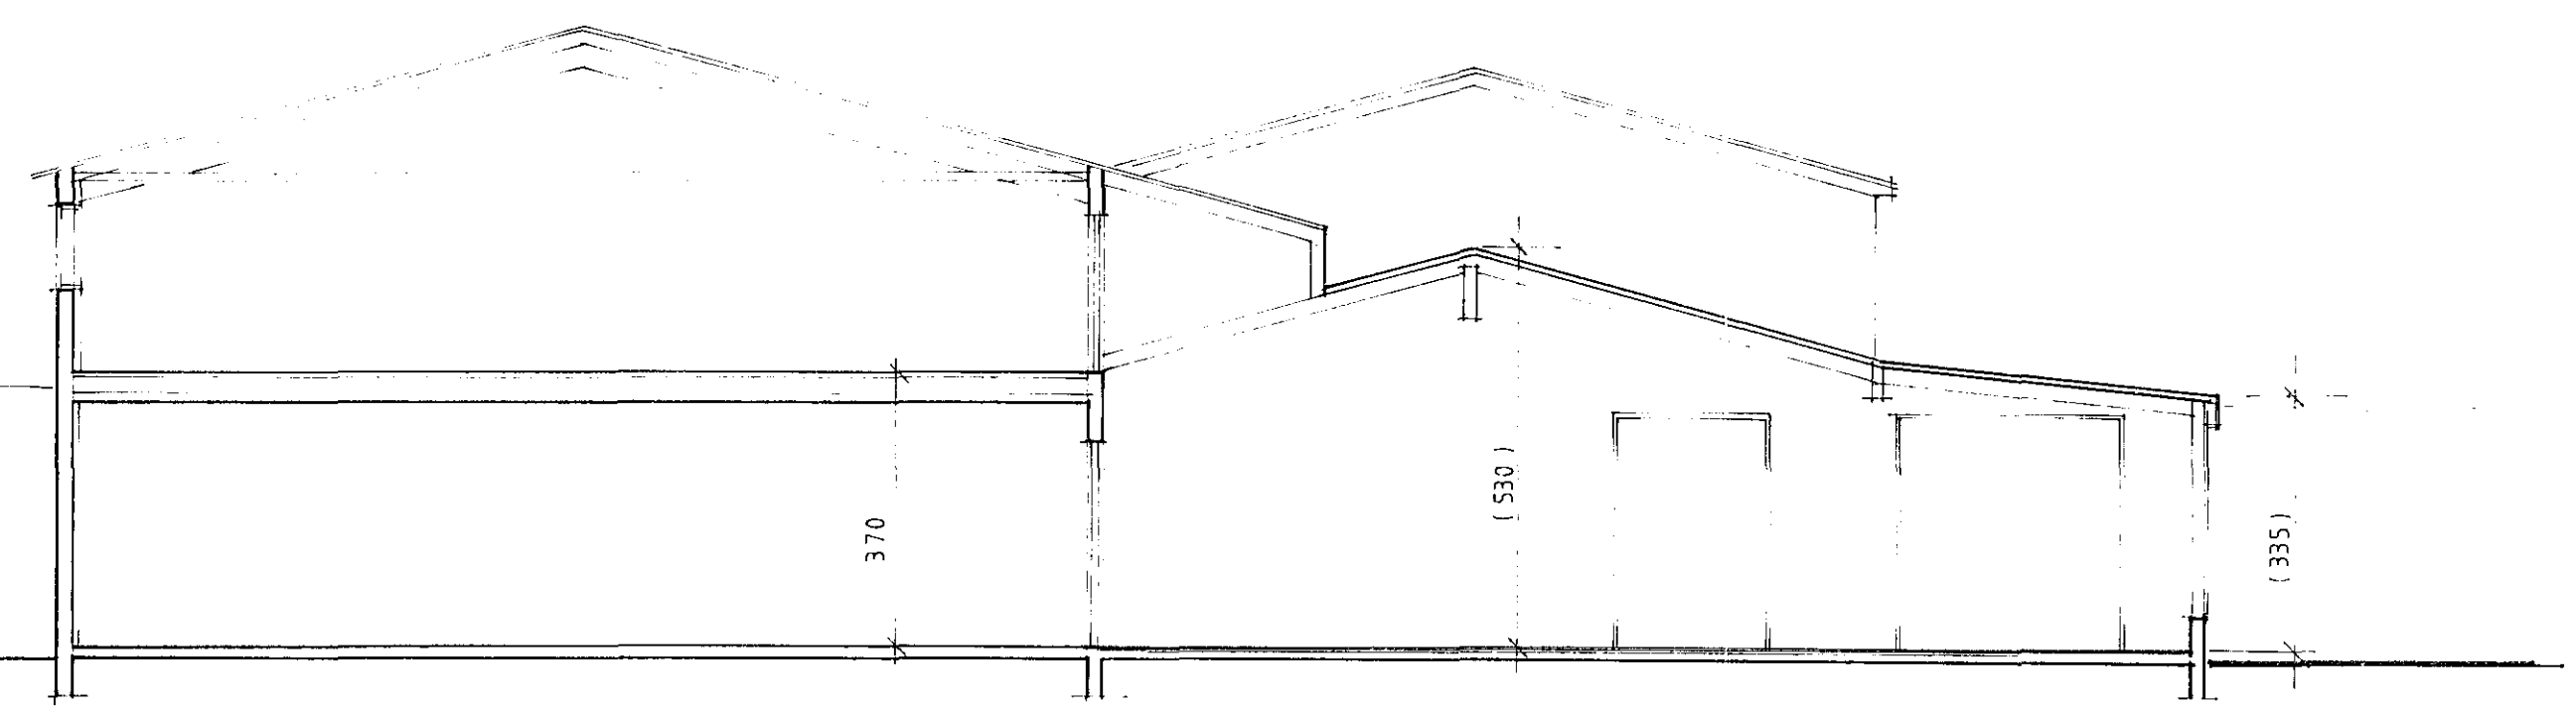

Samþykkt á fundi bygginga-
nefndar þ. 12.6. 1991
BYGGINGAUFULLTRÚNING
Í HA. HAFSÞINGI

SNEIÐING

SKÝLI
ÚTLIT NORÐVESTUR

ÚTLIT NORÐAUSTUR

MELABRAUT 17
SNEIÐING, ÚTLIT

1:100

04.06.91
Arsæll Vignisson
Reykjavíkurvegi 60