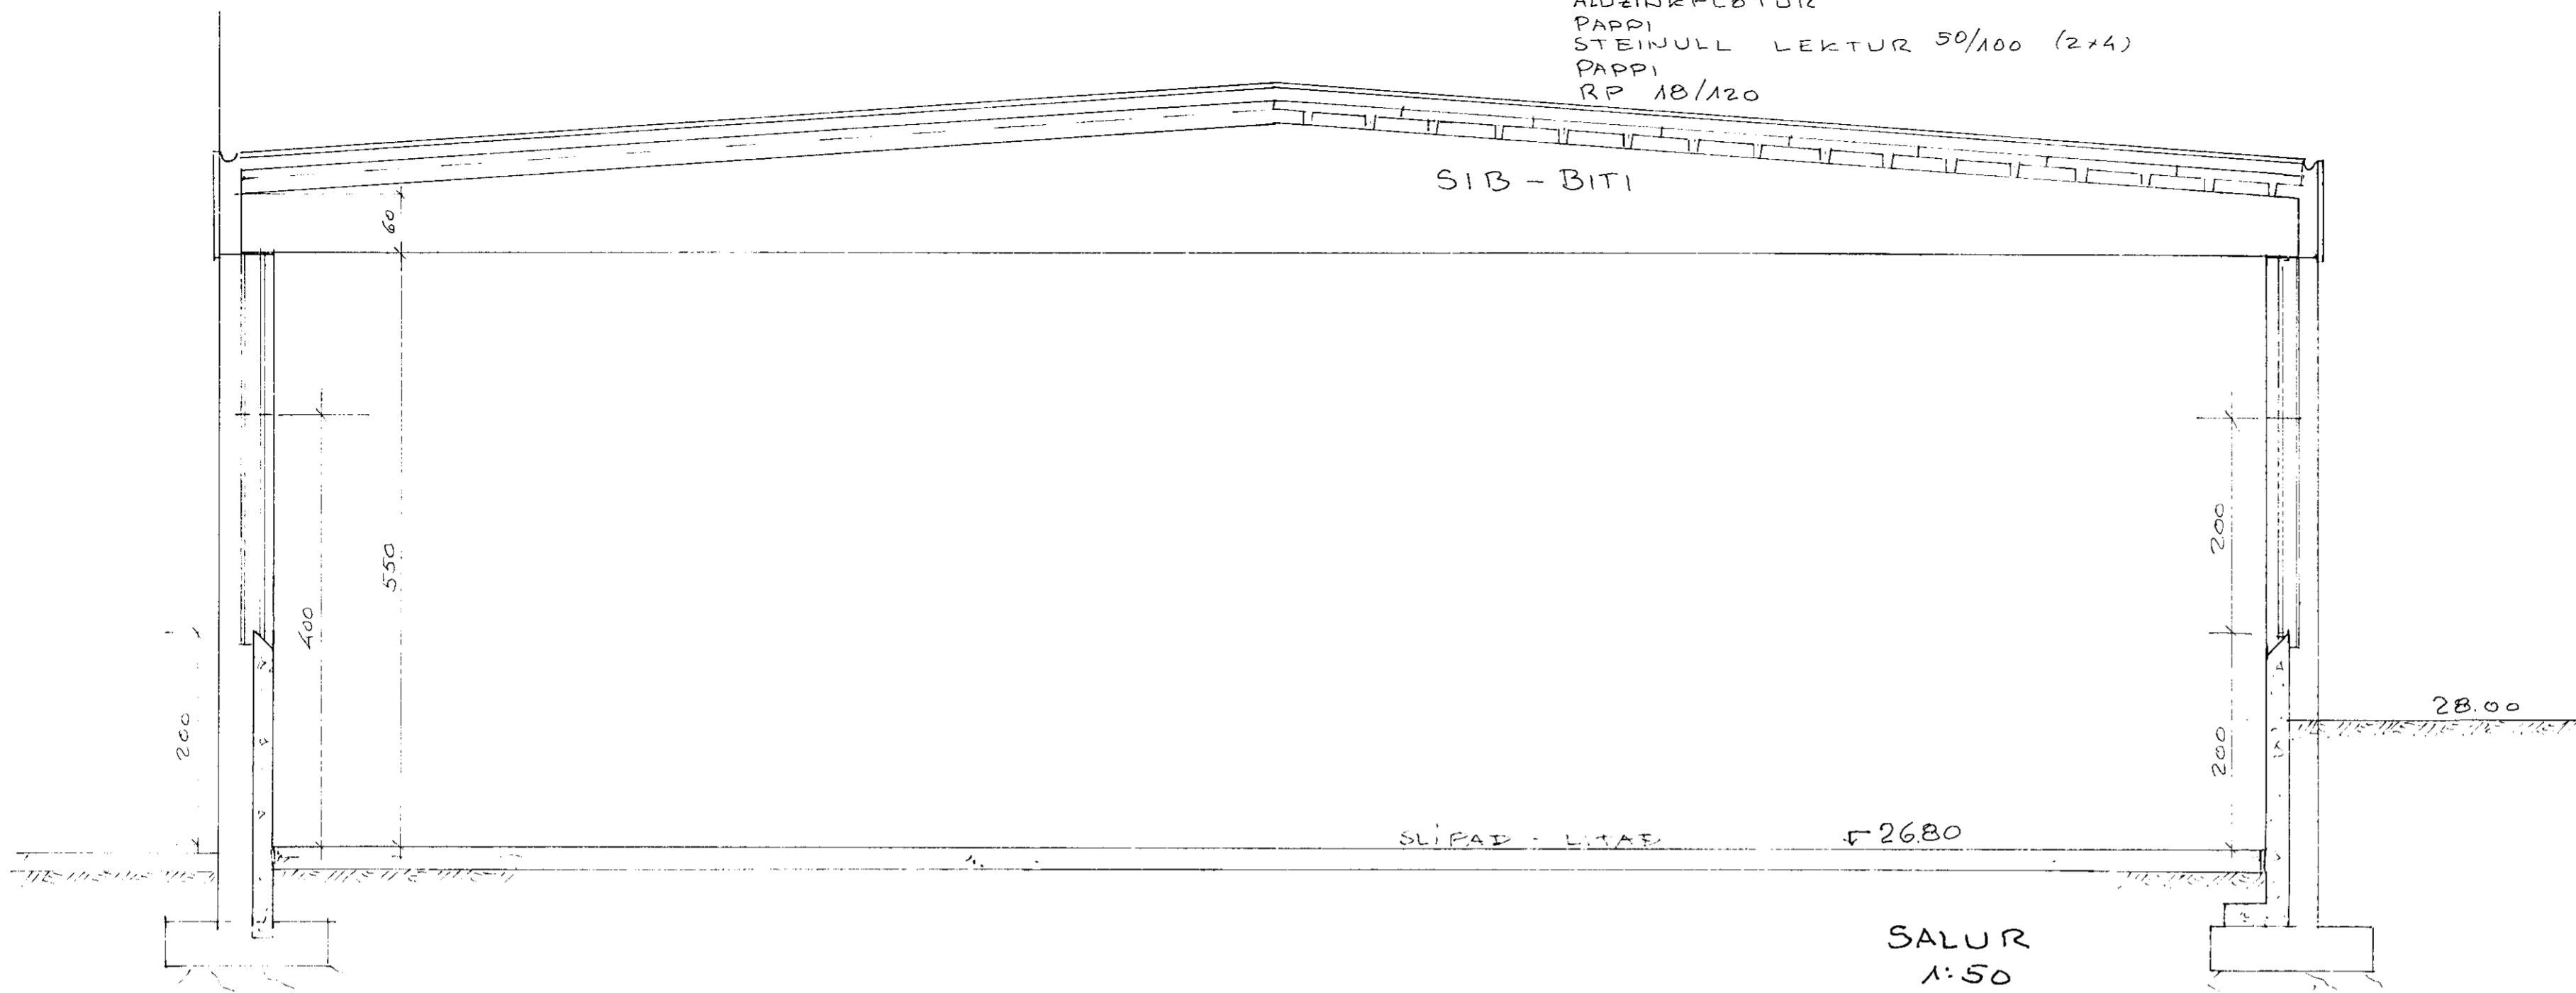

ALUZINKPLÖTUR
 PAPP
 STEINULL LÆKTUR 50/100 (2x4)
 PAPP
 RP 18/120

DAGS.	BREYTING	GJORT
HANNAÐ JB	JÓN BERGSSON DIPL. ING.	VERKFR. M.V.F.I. 19
TEIKNAD JB	MELABRAUT 18	VERK.
YFIRFARID JB	ÞVERSNIÐ	
SAMÞYKKT		
M=1:50		DAGS. Sept '81