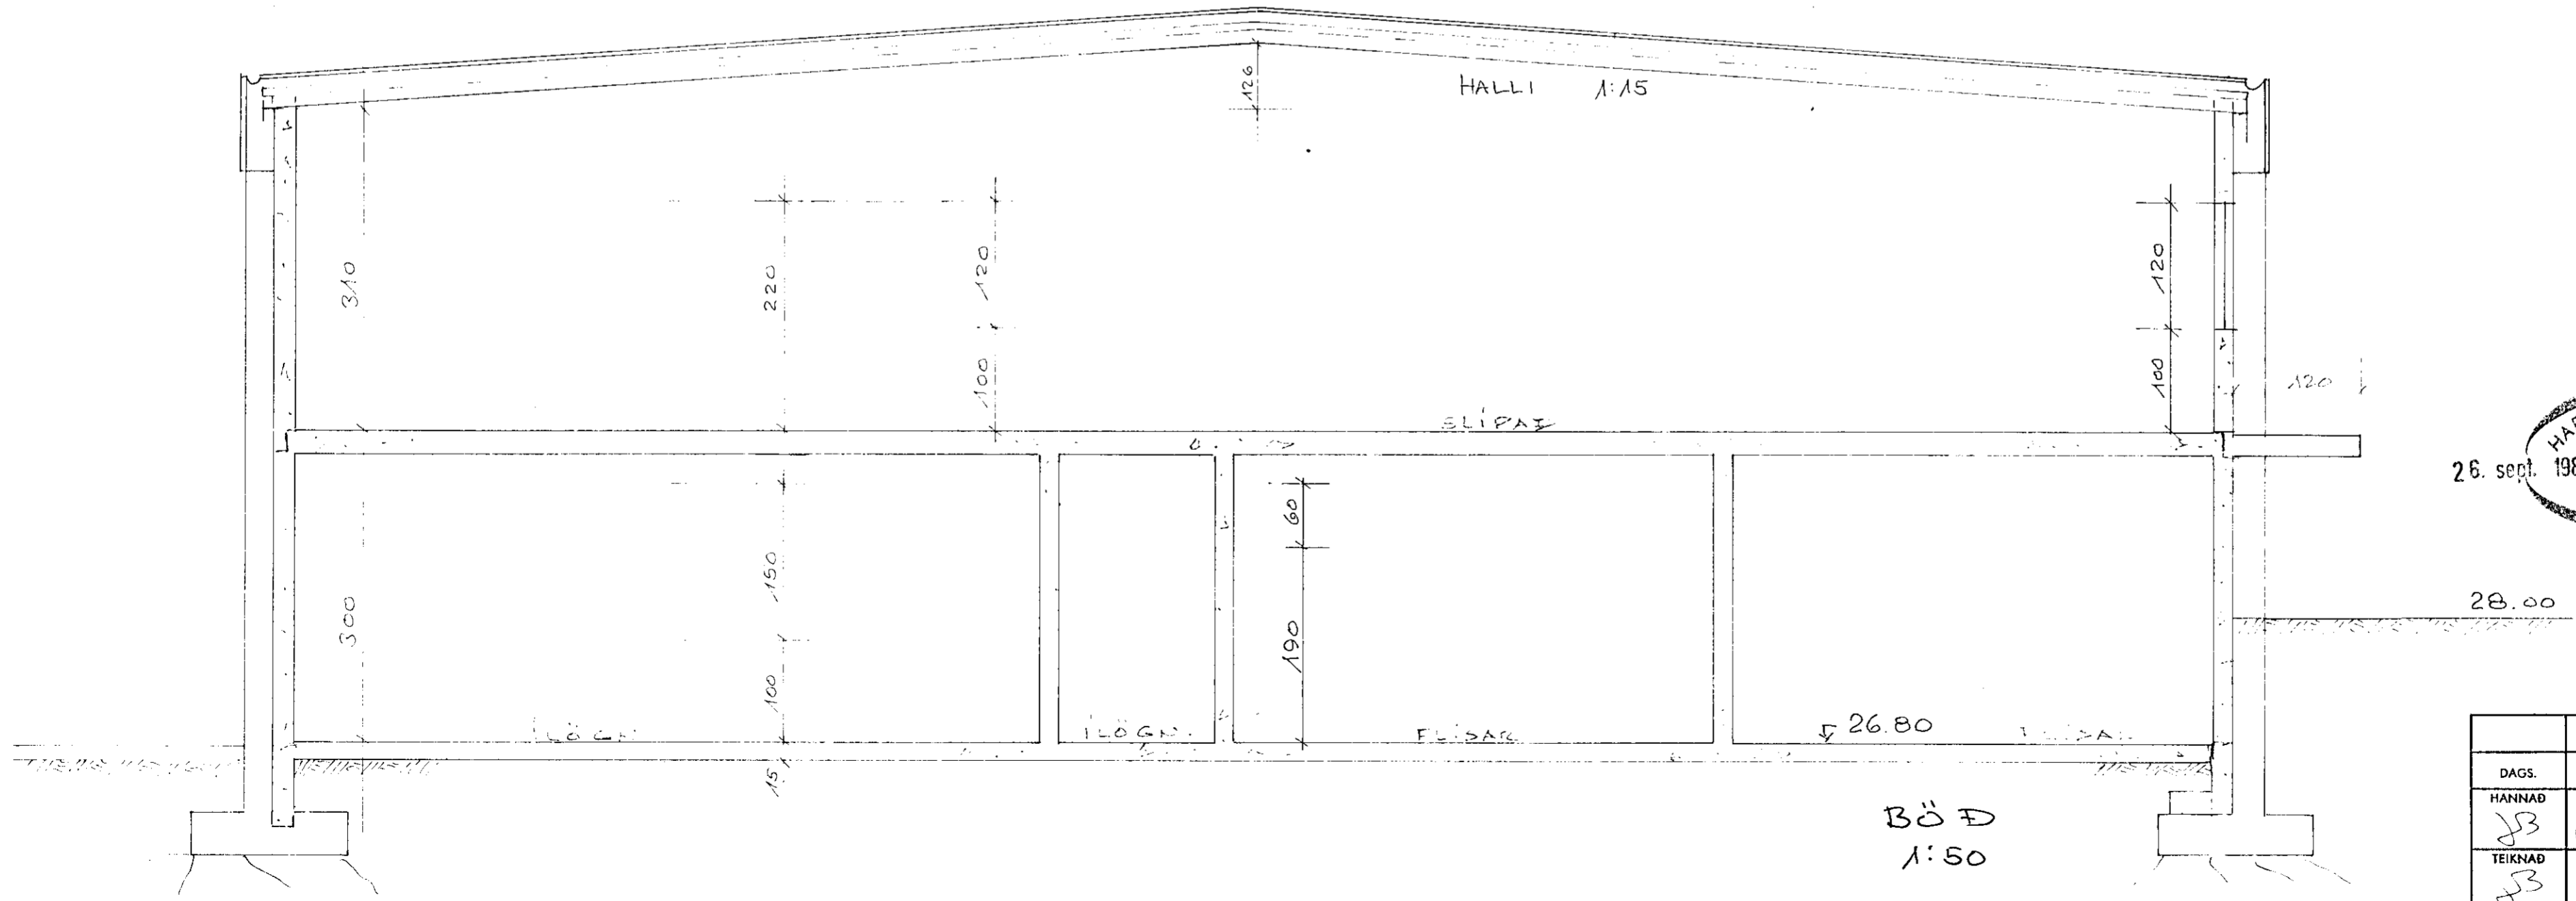

ALUZINKPLÖTUR
 PAPP
 STEINULL LÆKTUR 50/100 (2x4)
 PAPP
 RP 18/120

DAGS.	BREYTING	GJORT
HANNAÐ JB	JÓN BERGSSON DIPL. ING.	VERKFR. M.V.F.I. 19
TEIKNAD JB	MELABRAUT 18	VERK.
YFIRFARID JB	ÞVERSNIÐ	
SAMÞYKKT		
M=1:50		DAGS. Sept '81