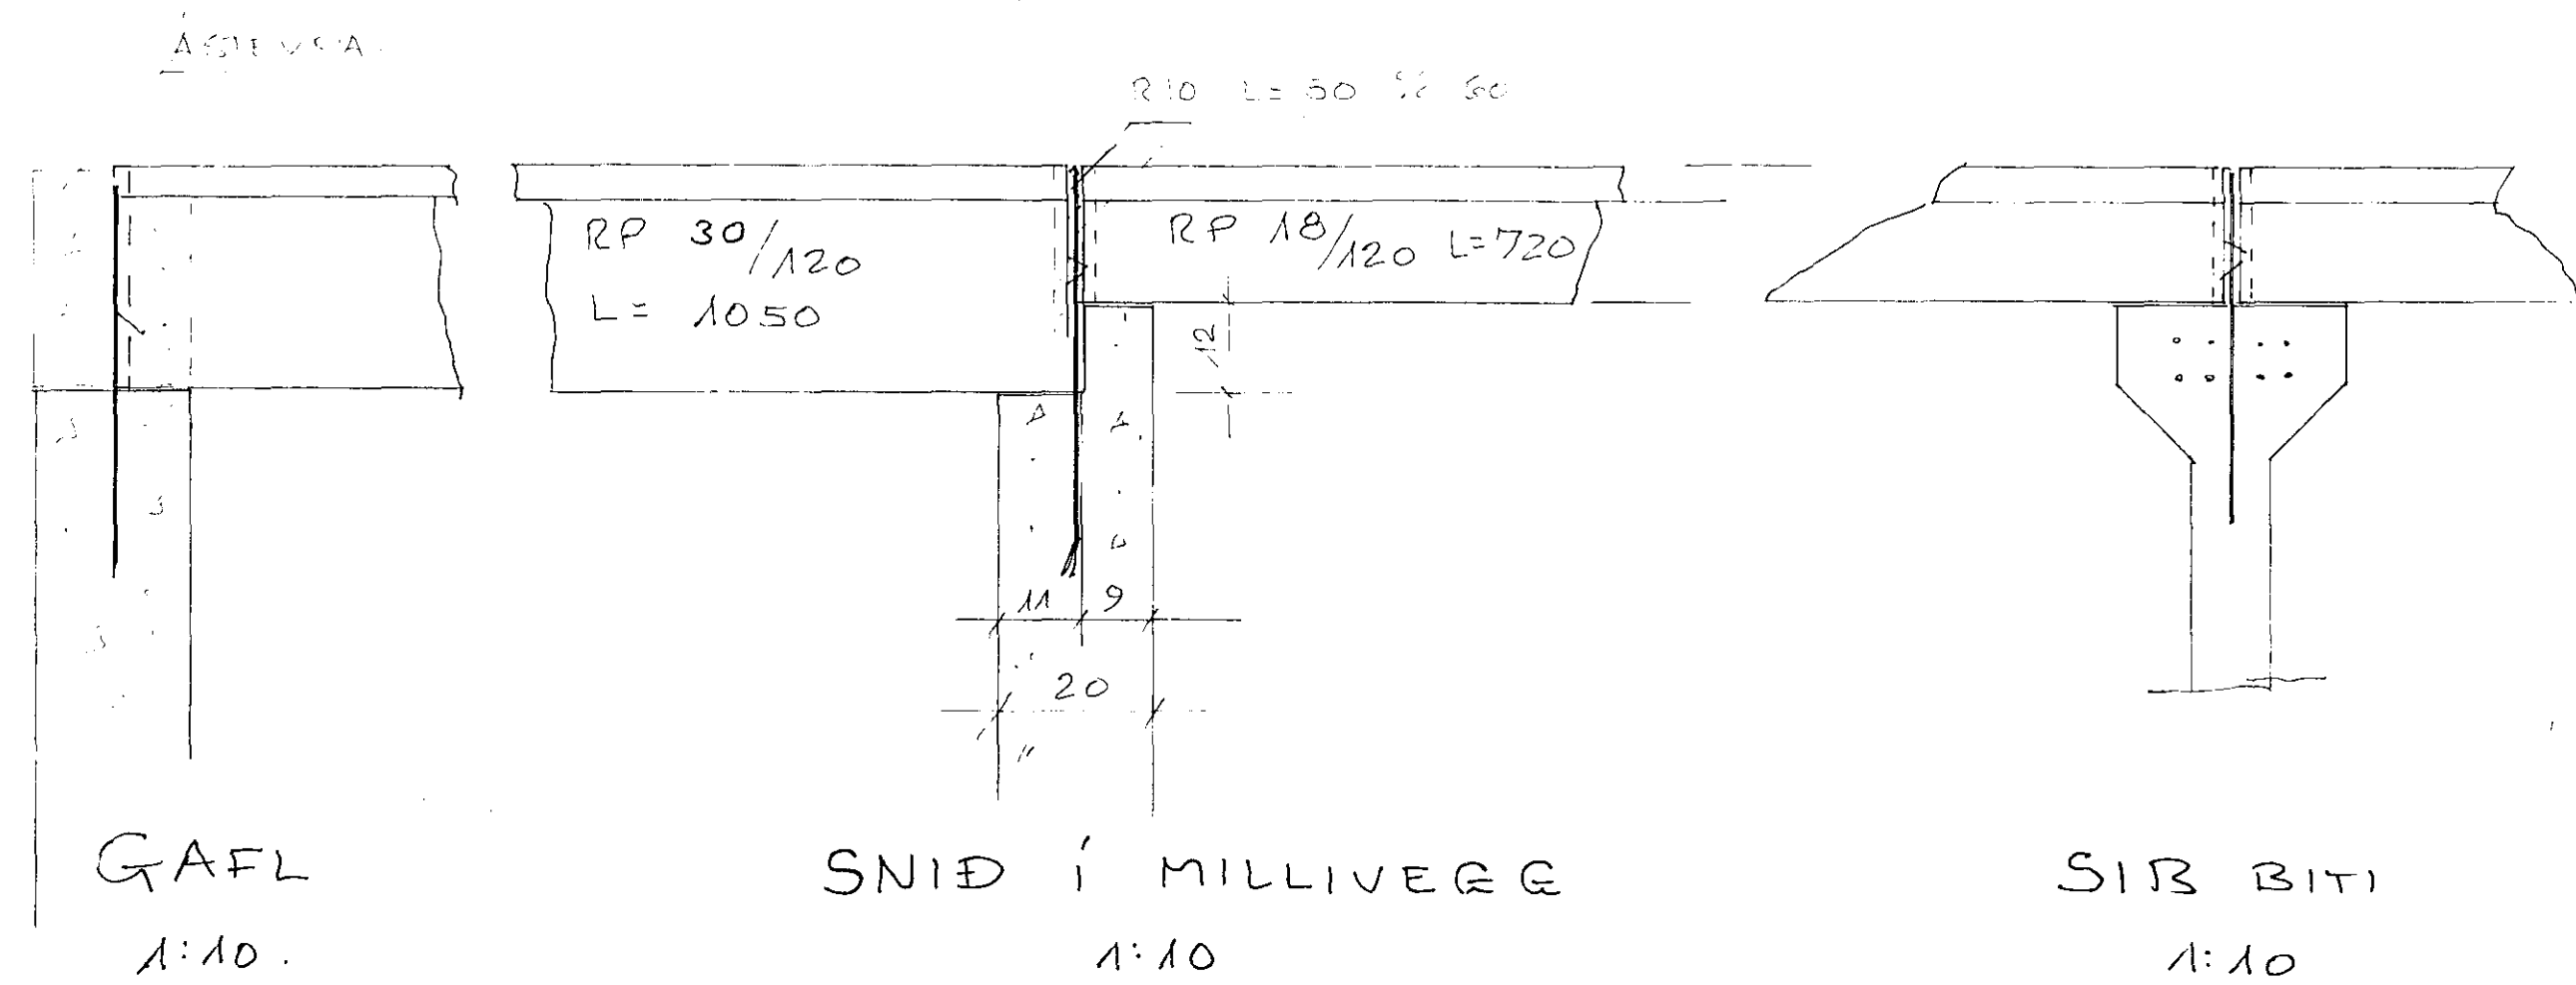

SIB. BITI 19.2 m.

GAFL
1:10.

SNID I MILLIVERGE
1:10

SIB BITI
1:10

DAGS.	BREYTING	GJORT
HANNAÐ JB	JÓN BERGSSON DIPL. ING.	VERKFR. M.V.F.I. 27
TEIKNAD JB	MELABRAUT 18	VERK.
YFIRFARIÐ JB	ÞAK BITI S.I.B. — GAFL.	
SAMDYKKT	M=1:10	DAGS. OKT '81.