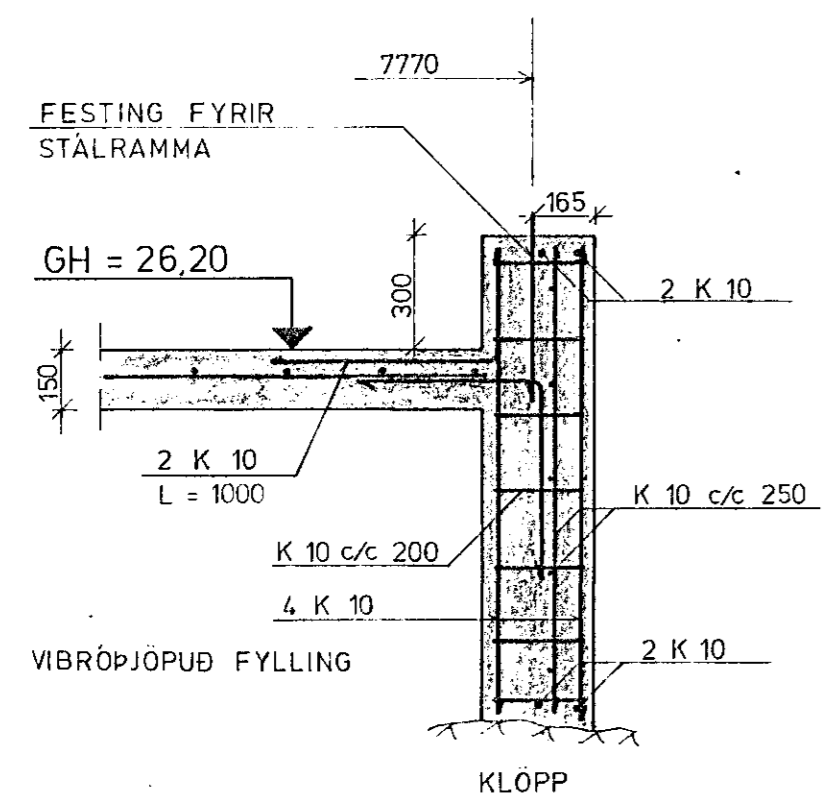

GRUNNMYND 1:50

SNID A 1:20

GRUNNMYND 1:20

SNID B 1:20

SNID C 1:20

ÖLL MÁL ERÍ Í MILLIMÉTUR

SKÝRINGAR SJÁ TEIKNINGU NR 11

09 JUL 1992

HAGVIRKI HF		K 20
MELABRAUT 18, ÞVOTTASTOÐ		11
UNDIRSTOÐUR		11
Staðir	Teiknadur	Stofaður
1:50	1:50	1:50

BREYTT 060792 VÍB, FYLLING OG ÞYKKT PLOTU