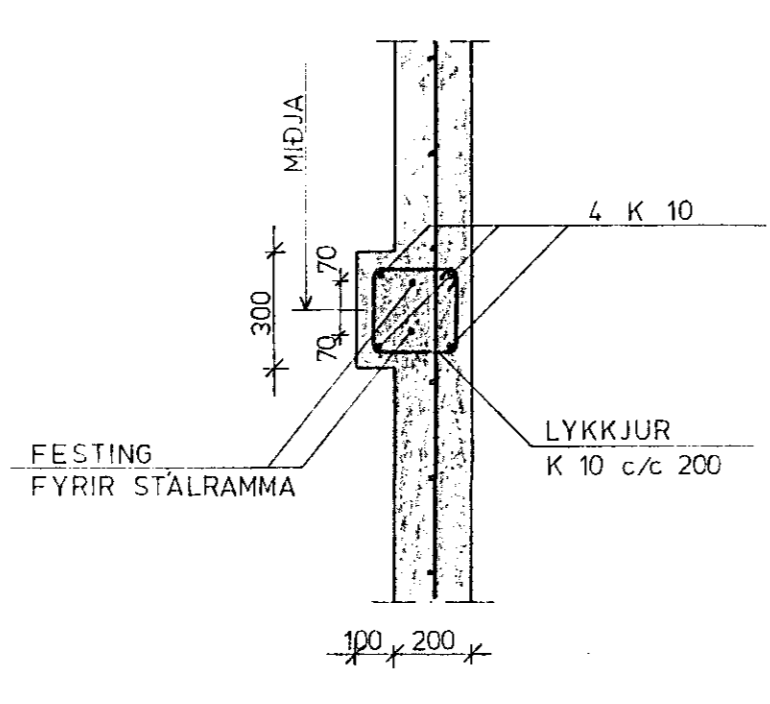

GRUNNMYND 1:50

SNID A 1:20

GRUNNMYND 1:20

SNID B 1:20

SNID C 1:20

ÖLL MÁL ERÍ Í MILLIMÉTUR

SKÝRINGAR SJÁ TEIKNINGU NR 11

09 JUL 1992

HAGVIRKI HF		K 20
MELABRAUT 18, ÞVOTTASTOÐ		11
UNDIRSTOÐUR		11
Staðir	Teiknadur	Stofaður
1:50	1:50	1:50

BREYTT 060792 VÍB, FYLLING OG ÞYKKT PLOTU