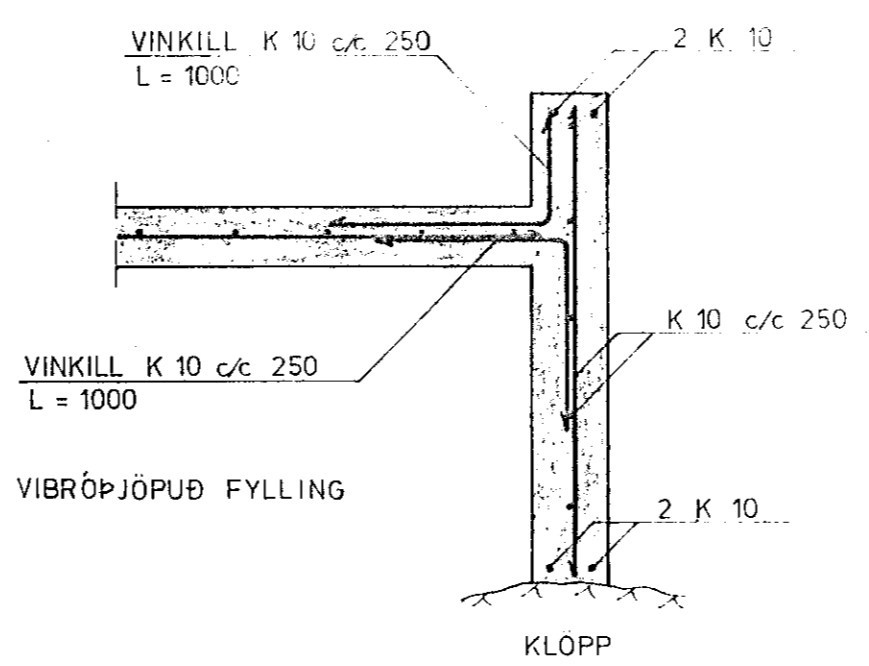

GRUNNMYND 1:50

SNID A 1:20

GRUNNMYND 1:20

SNID B 1:20

SNID C 1:20

ÖLL MÁL ERÍ Í MILLIMÉTUR

SKÝRINGAR SJÁ TEIKNINGU NR 11

09 JUL 1992

HAGVIRKI HF		K 20
MELABRAUT 18, ÞVOTTASTOÐ		11
UNDIRSTOÐUR		11
Staðir	Teiknadur	Stofaður
1:50	1:50	1:50

BREYTT 060792 VÍB, FYLLING OG ÞYKKT PLOTU