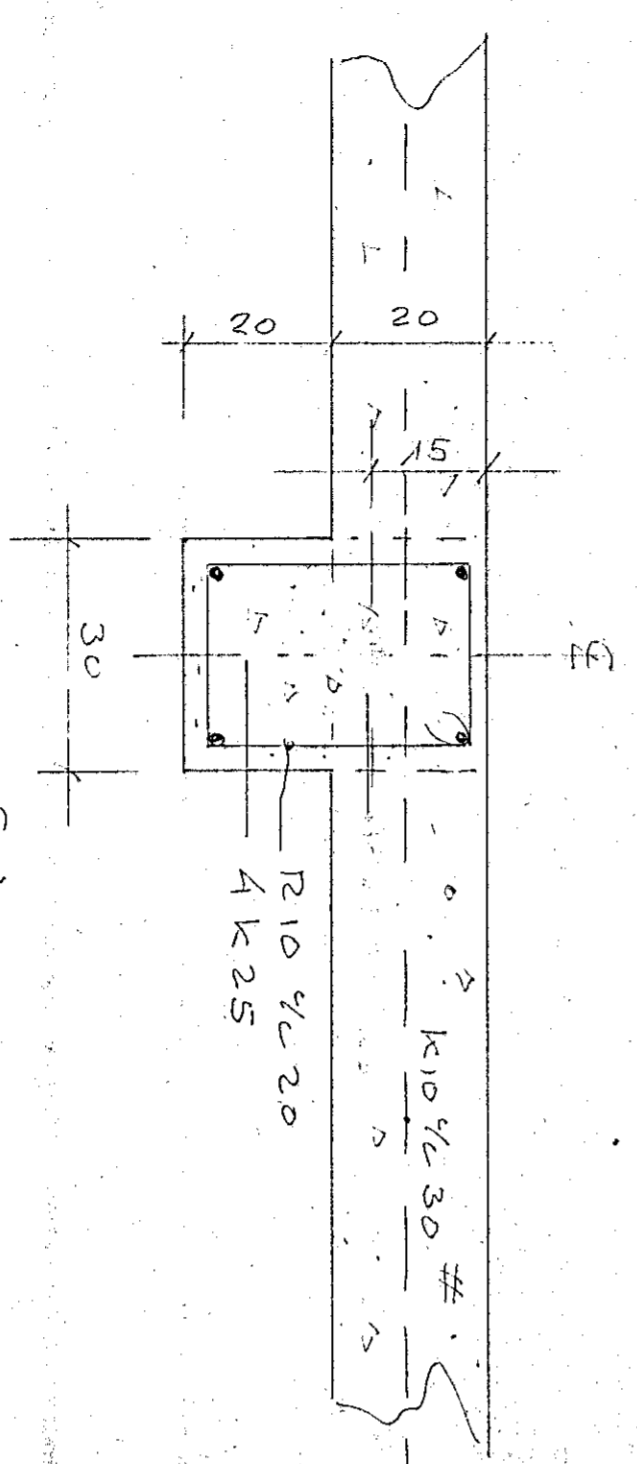

Bárustál
10cm steinnúll
vindrappi

57/100
EYRU 1/2 60 X 120
ISTEYPT

RP 42/120

LOUN (KROSSV.)
57/125
1/2 SUITTEIUN
1/2 120.

DÆK BIRJÚT
BÁRUSTÁL

BREYTING:

ISTEYPT
FESTING.
1/2 120.

RP 42/120

LB 30/60

FESTA VIÐ SÚLU

LB 30/60

BREYTTIST SJÁ BLAÐ 39.

SÚLA
1:10

SNID Í VEGGE
1:10

DAGS.	BREYTING		GJORT
HANNAÐ JB	JÓN BERGSSON DIP. ING.	VERKFR. M.V.F.I.	BLAÐ. 37
TEIKNAD JB	MELABRAUT 19.		VERK.
YFIRFARID JB	ÞVERSNIÐ		
SAMÞYKKT	M=1:10	DAGS. APRIL '83	