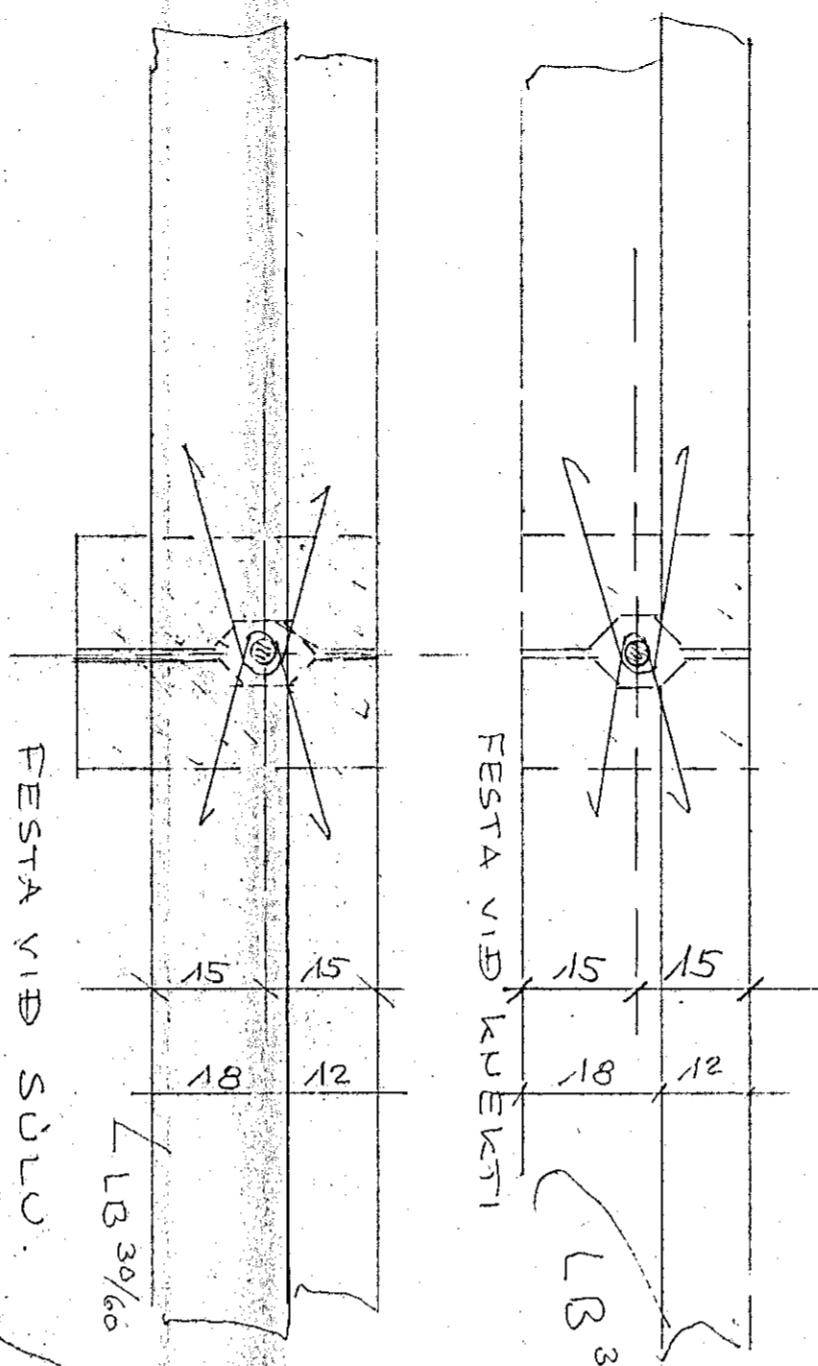

Bárustál
10cm steinnúll
vindrappi

57/100
EYRU 1/2 60 X 120
ISTEYPT

RP 42/120

LOUN (KROSSV.)
57/125
1/2 SUITTEIUN
1/2 120.

DÆK BIRJÚT
BÁRUSTÁL

BREYTING:

ISTEYPT
FESTING.
1/2 120.

RP 42/120

LB 30/60

FESTA VIÐ SÚLU

LB 30/60

BREYTTIST SJÁ BLAÐ 39.

SÚLA
1:10

SNID Í VEGGE
1:10

DAGS.	BREYTING		GJORT
HANNAÐ JB	JÓN BERGSSON DIP. ING.	VERKFR. M.V.F.I.	BLAÐ. 37
TEIKNAD JB	MELABRAUT 19.		VERK.
YFIRFARID JB	ÞVERSNIÐ		
SAMÞYKKT	M=1:10	DAGS. APRIL '83	