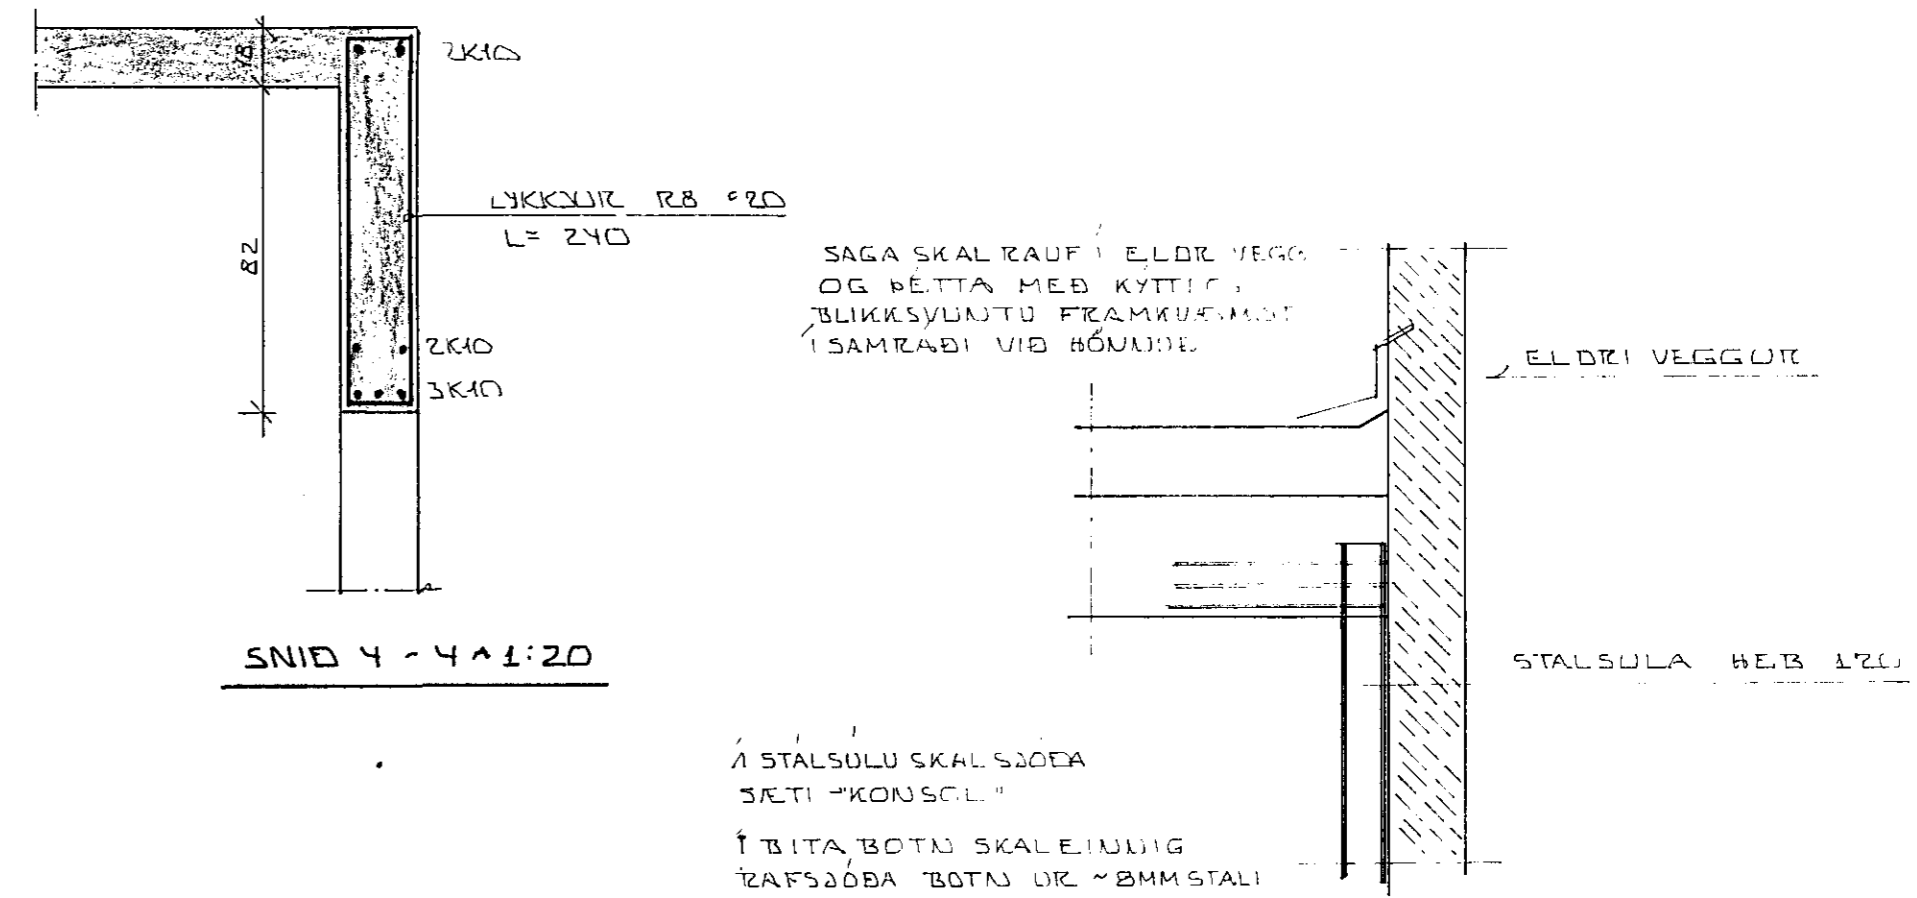

GRUNNMÝND 1:50

Í VEGGI AÐ ÞAKIÐ FÝLLIÐ
 KEMUR TÚÐ FÓLD ÞAKJAGRIND
 50R. TEIKNIÐ AÐ ÚJÐIÐ STÖÐUM
 Í AÐRA VEGGI EINFÓLD ÞAKJAGRIND
 K10 225 mm

ÁSÝND 3-3 ~ 1:50

SNÍÐ 4-4 ~ 1:20

SNÍÐ 6-6 1:20

SNÍÐ 5-5 Í ÞÍTA ~ 1:20