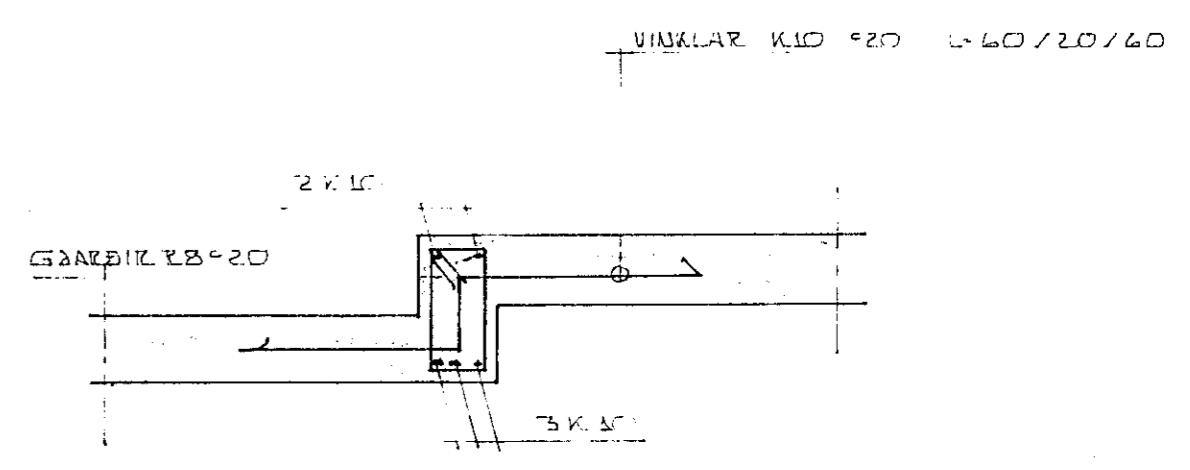

SNÍÐ 7-7 1:20