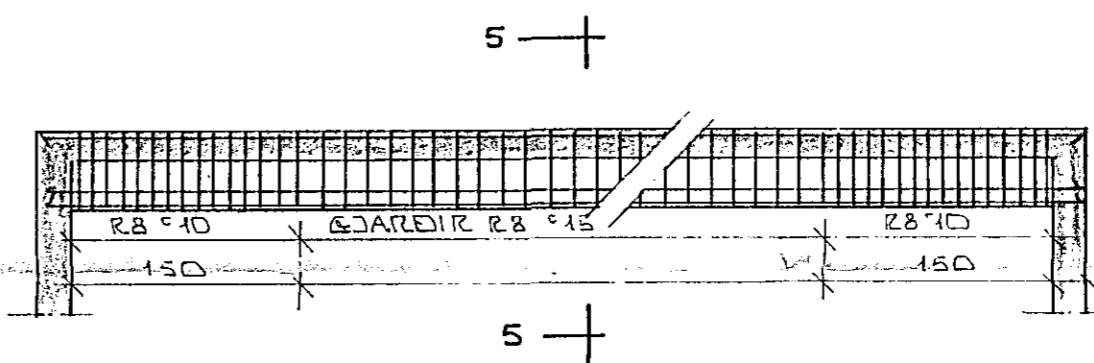

GRUNNMÝND 1:50

Í VEGGI AÐ ÞAKIÐ FÝLLIÐ
 KEMUR TÚÐ FÓLD ÞAKJAGRIND
 50R. TEIKNIÐ AÐ ÚJÐIÐ STÖÐUM
 Í AÐRA VEGGI EINFÓLD ÞAKJAGRIND
 K10 225 mm

ÁSÝND 3-3 ~ 1:50

SNÍÐ 4-4 ~ 1:20

SNÍÐ 6-6 1:20

SNÍÐ 5-5 Í ÞÍTA ~ 1:20