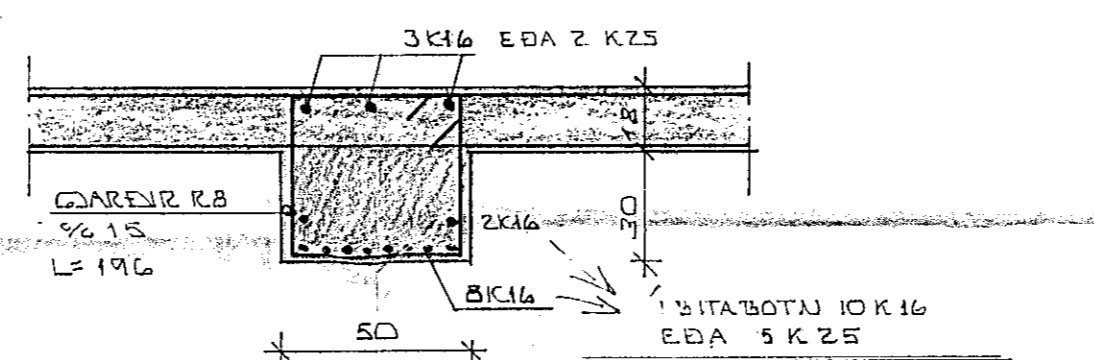

GRUNNMÝND 1:50

Í VEGGI AÐ ÞAKIÐ FÝLLIÐ
 KEMUR TÚÐ FÓLD ÞAKJAGRIND
 50R. TEIKNIÐ AÐ ÚJÐIÐ STÖÐUM
 Í AÐRA VEGGI EINFÓLD ÞAKJAGRIND
 K10 225 mm

ÁSÝND 3-3 ~ 1:50

SNÍÐ 4-4 ~ 1:20

SNÍÐ 6-6 1:20

SNÍÐ 5-5 Í ÞÍTA ~ 1:20