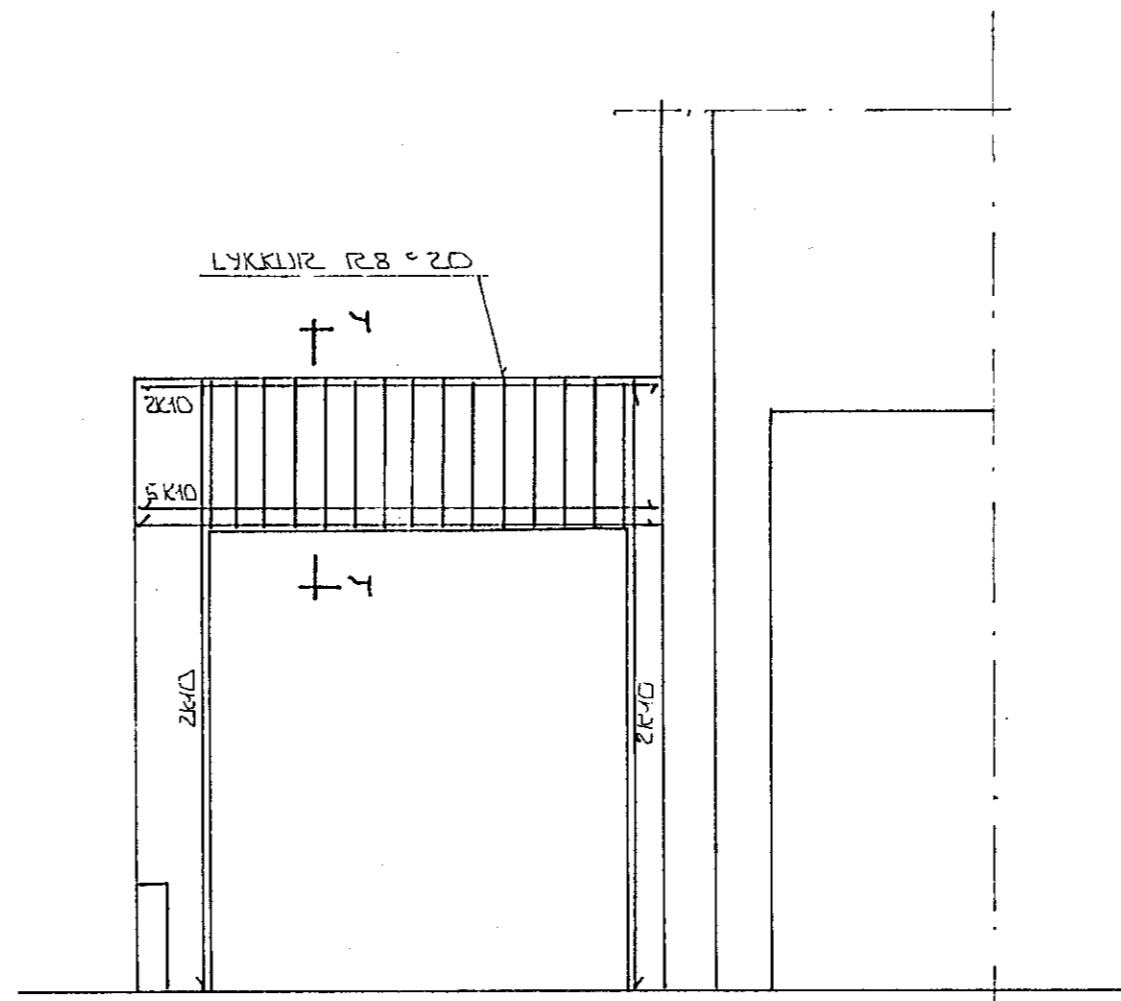

GRUNNMÝND 1:50

Í VEGGI AÐ ÞAKIÐ FÝLLIÐ
 KEMUR TÚÐ FÓLD ÞAKJAGRIND
 50R. TEIKNIÐ AÐ ÚJÐIÐ STÖÐUM
 Í AÐRA VEGGI EINFÓLD ÞAKJAGRIND
 K10 225 mm

ÁSÝND 3-3 ~ 1:50

SNÍÐ 4-4 ~ 1:20

SNÍÐ 6-6 1:20

SNÍÐ 5-5 Í ÞÍTA ~ 1:20