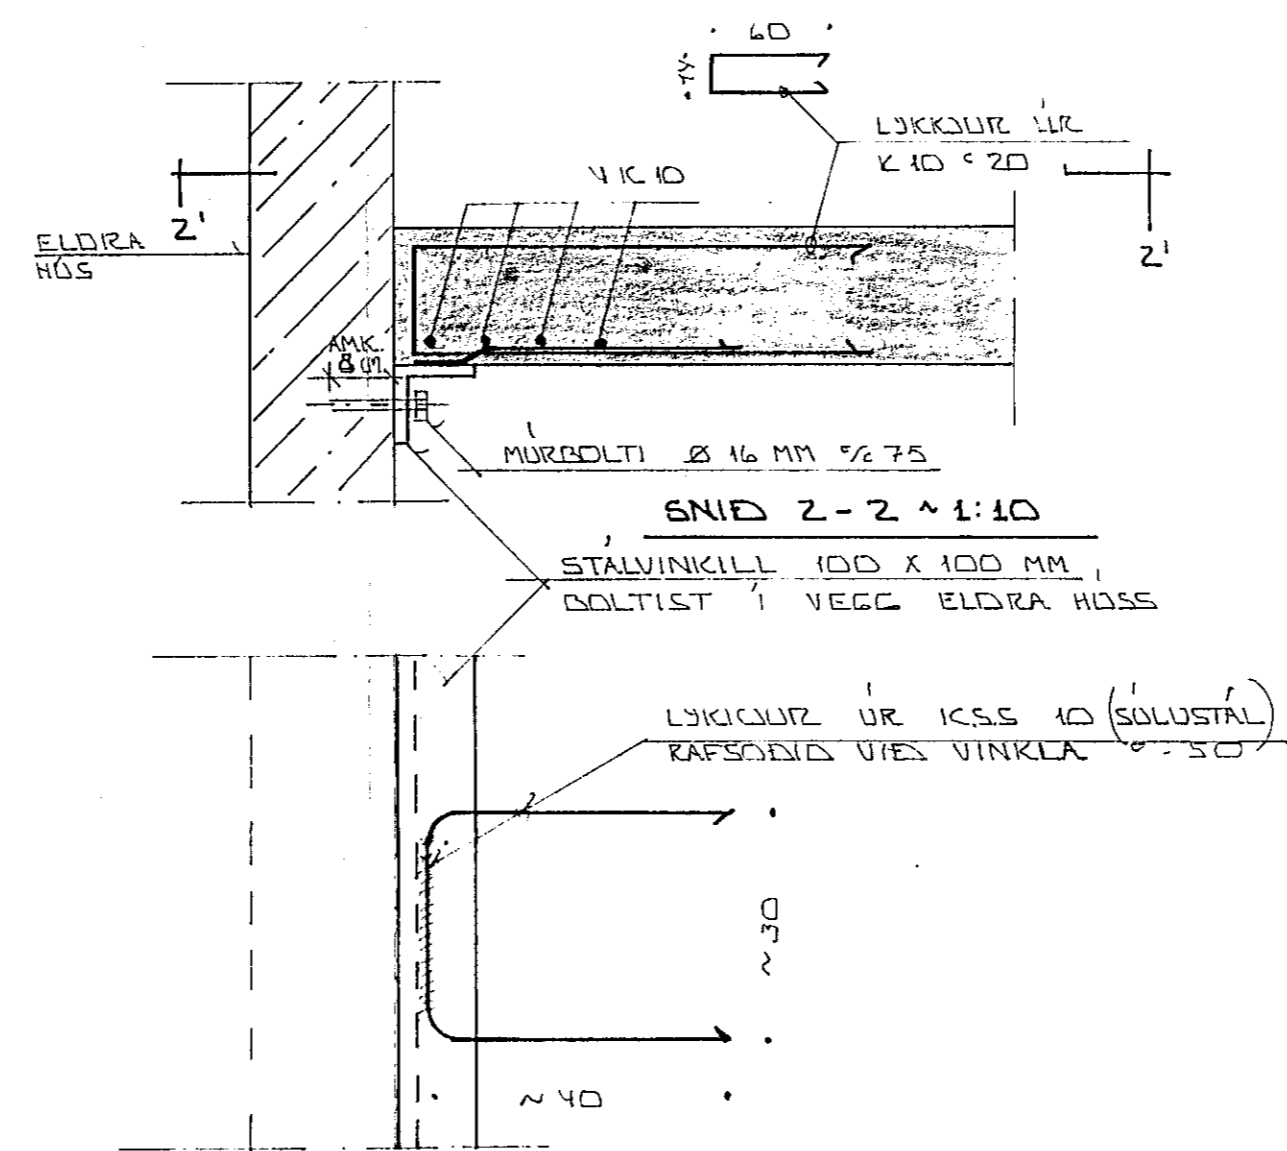

2-2 ~ 1:10

SKYRINGAR:
ALMENNAR SKYRINGAR SJA BL. 1-01
UNDRISTÖÐUR OG SERM. SÁ BL. NR. 1-02

BR. NR.	DAGS	EBLI BREVINGAR	SIGN.
	MELABRAUT 23 HAFNARFJARDI		DAGS MARS '85
	BOÐJAFRÍÐI		HANNAÐ
			TEIKNM. 8
			VERK NR. 8408
	MELIKV. 1:50 ~ 1:20 ~ 1:10		BLAD NR.
	SIGURÐUR ÞORLEIFSSON TEKNIFRÆÐINGUR F.M.E.I.		
	STRANDGÖTU 11 HAFNARFJARDI SÍMI 54751